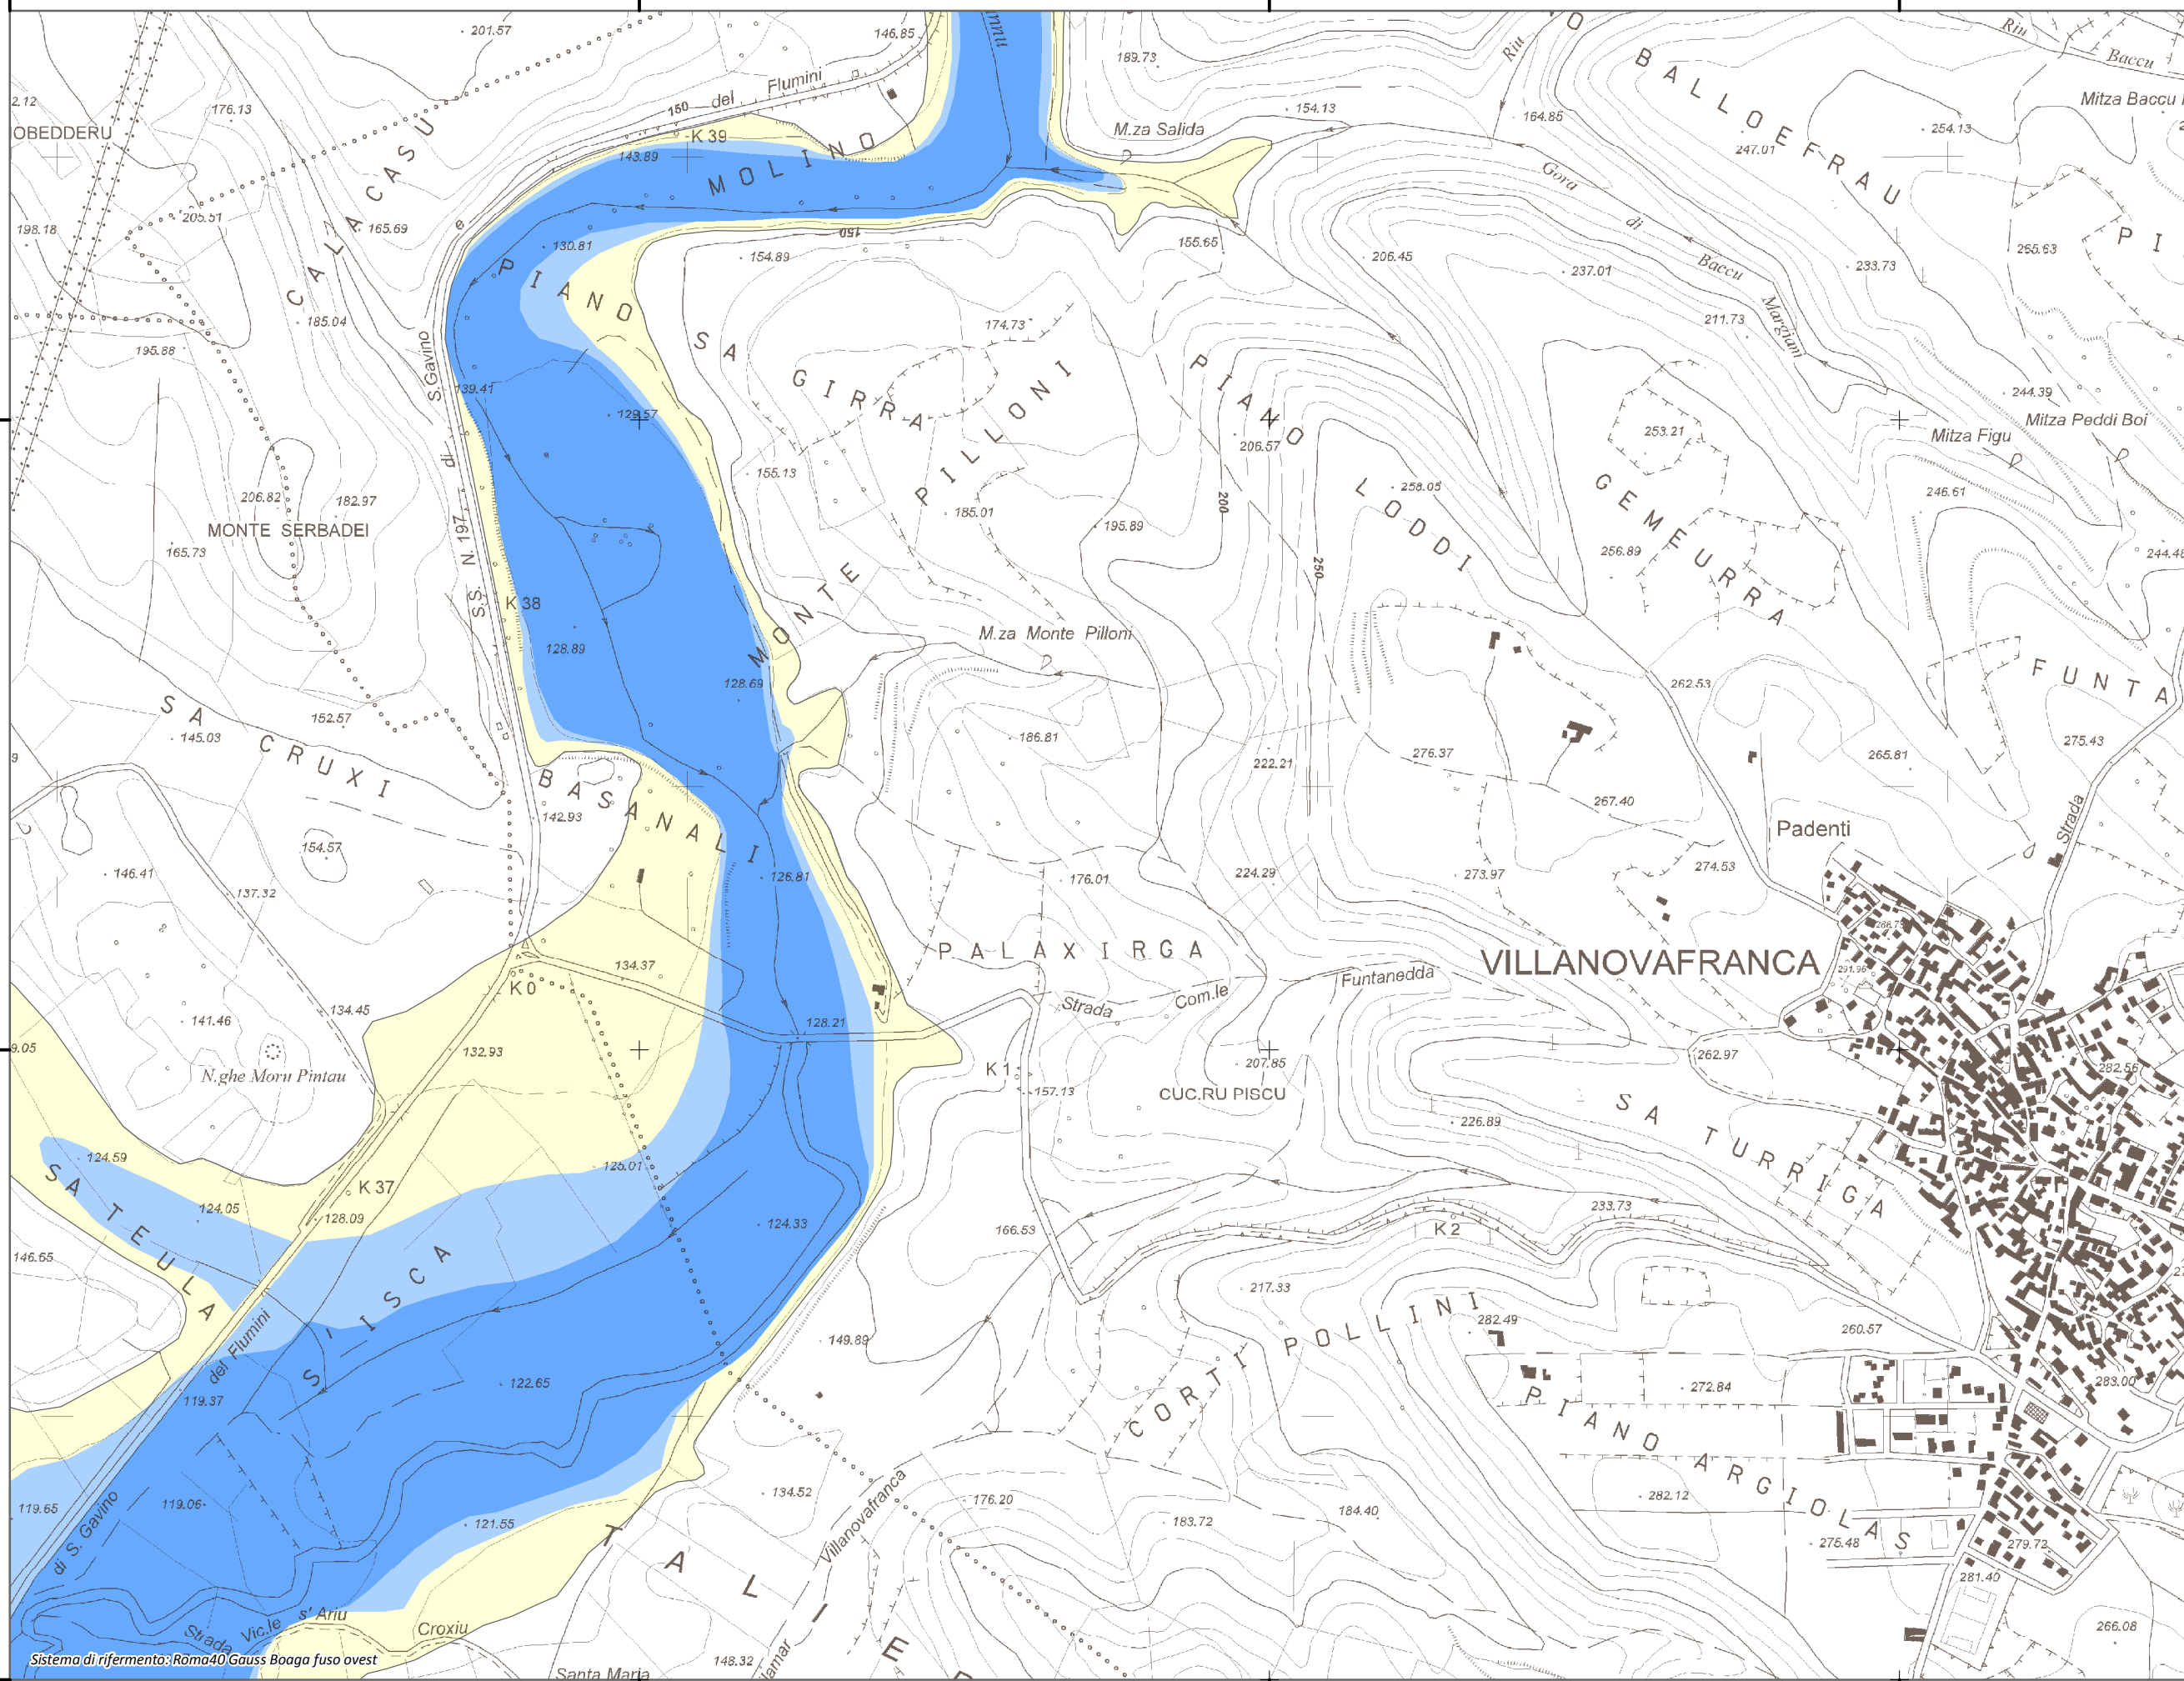

Mappa della Pericolosità da alluvione

Tavola:

Hi-0509

Legenda

Classi di Pericolosità

- P3 - Elevata
Tr ≤ 50 anni
- P2 - Media
50 < Tr ≤ 200 anni
- P1 - Bassa
Tr > 200 anni

Sub Bacino:

7: Flumendosa-Campidano-Cixerri

Data:

Luglio 2015

Revisione:

1.00

Scala 1:10.000

Sistema di riferimento: Roma40 Gauss Boaga fuso ovest