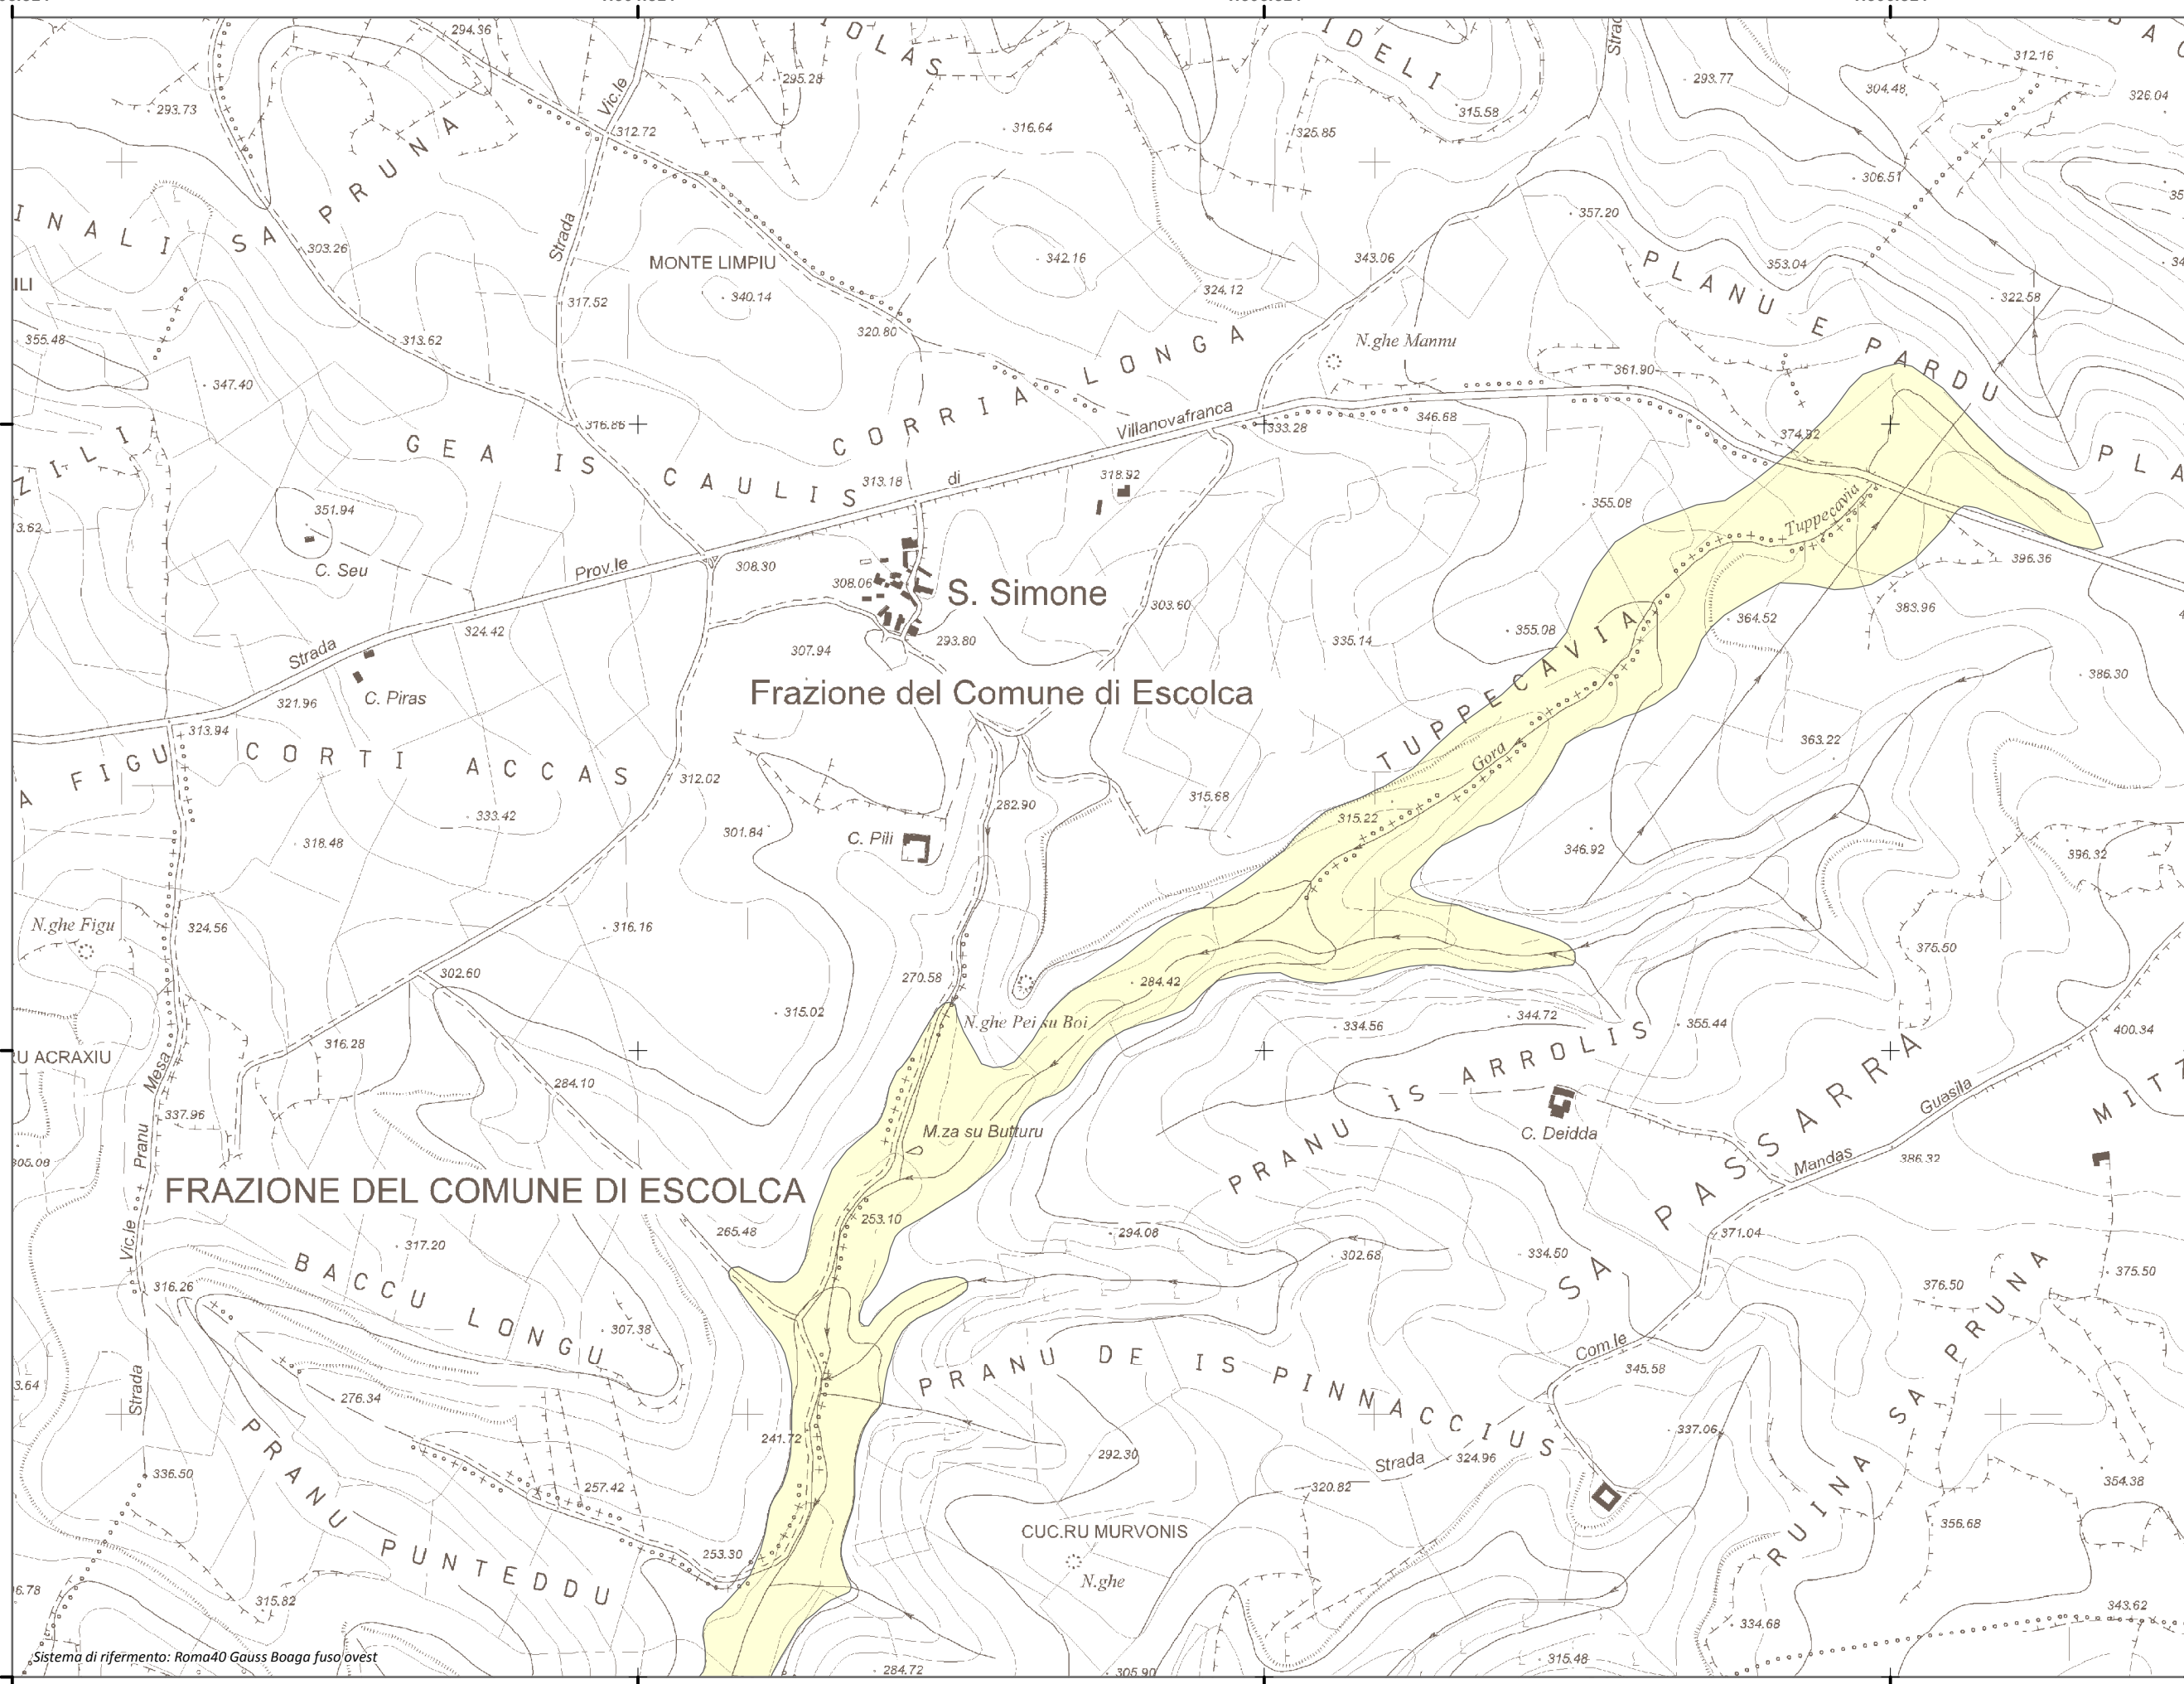

Mapa della Pericolosità da alluvione

Tavola:

Hi-0510

Legenda

Classi di Pericolosità

- P3 - Elevata
Tr ≤ 50 anni
- P2 - Media
50 < Tr ≤ 200 anni
- P1 - Bassa
Tr > 200 anni

Sub Bacino:

7: Flumendosa-Campidano-Cixerri

Data:

Luglio 2015

Revisione:

1.00

Scala 1:10.000

Sistema di riferimento: Roma40 Gauss Boaga fuso/ovest