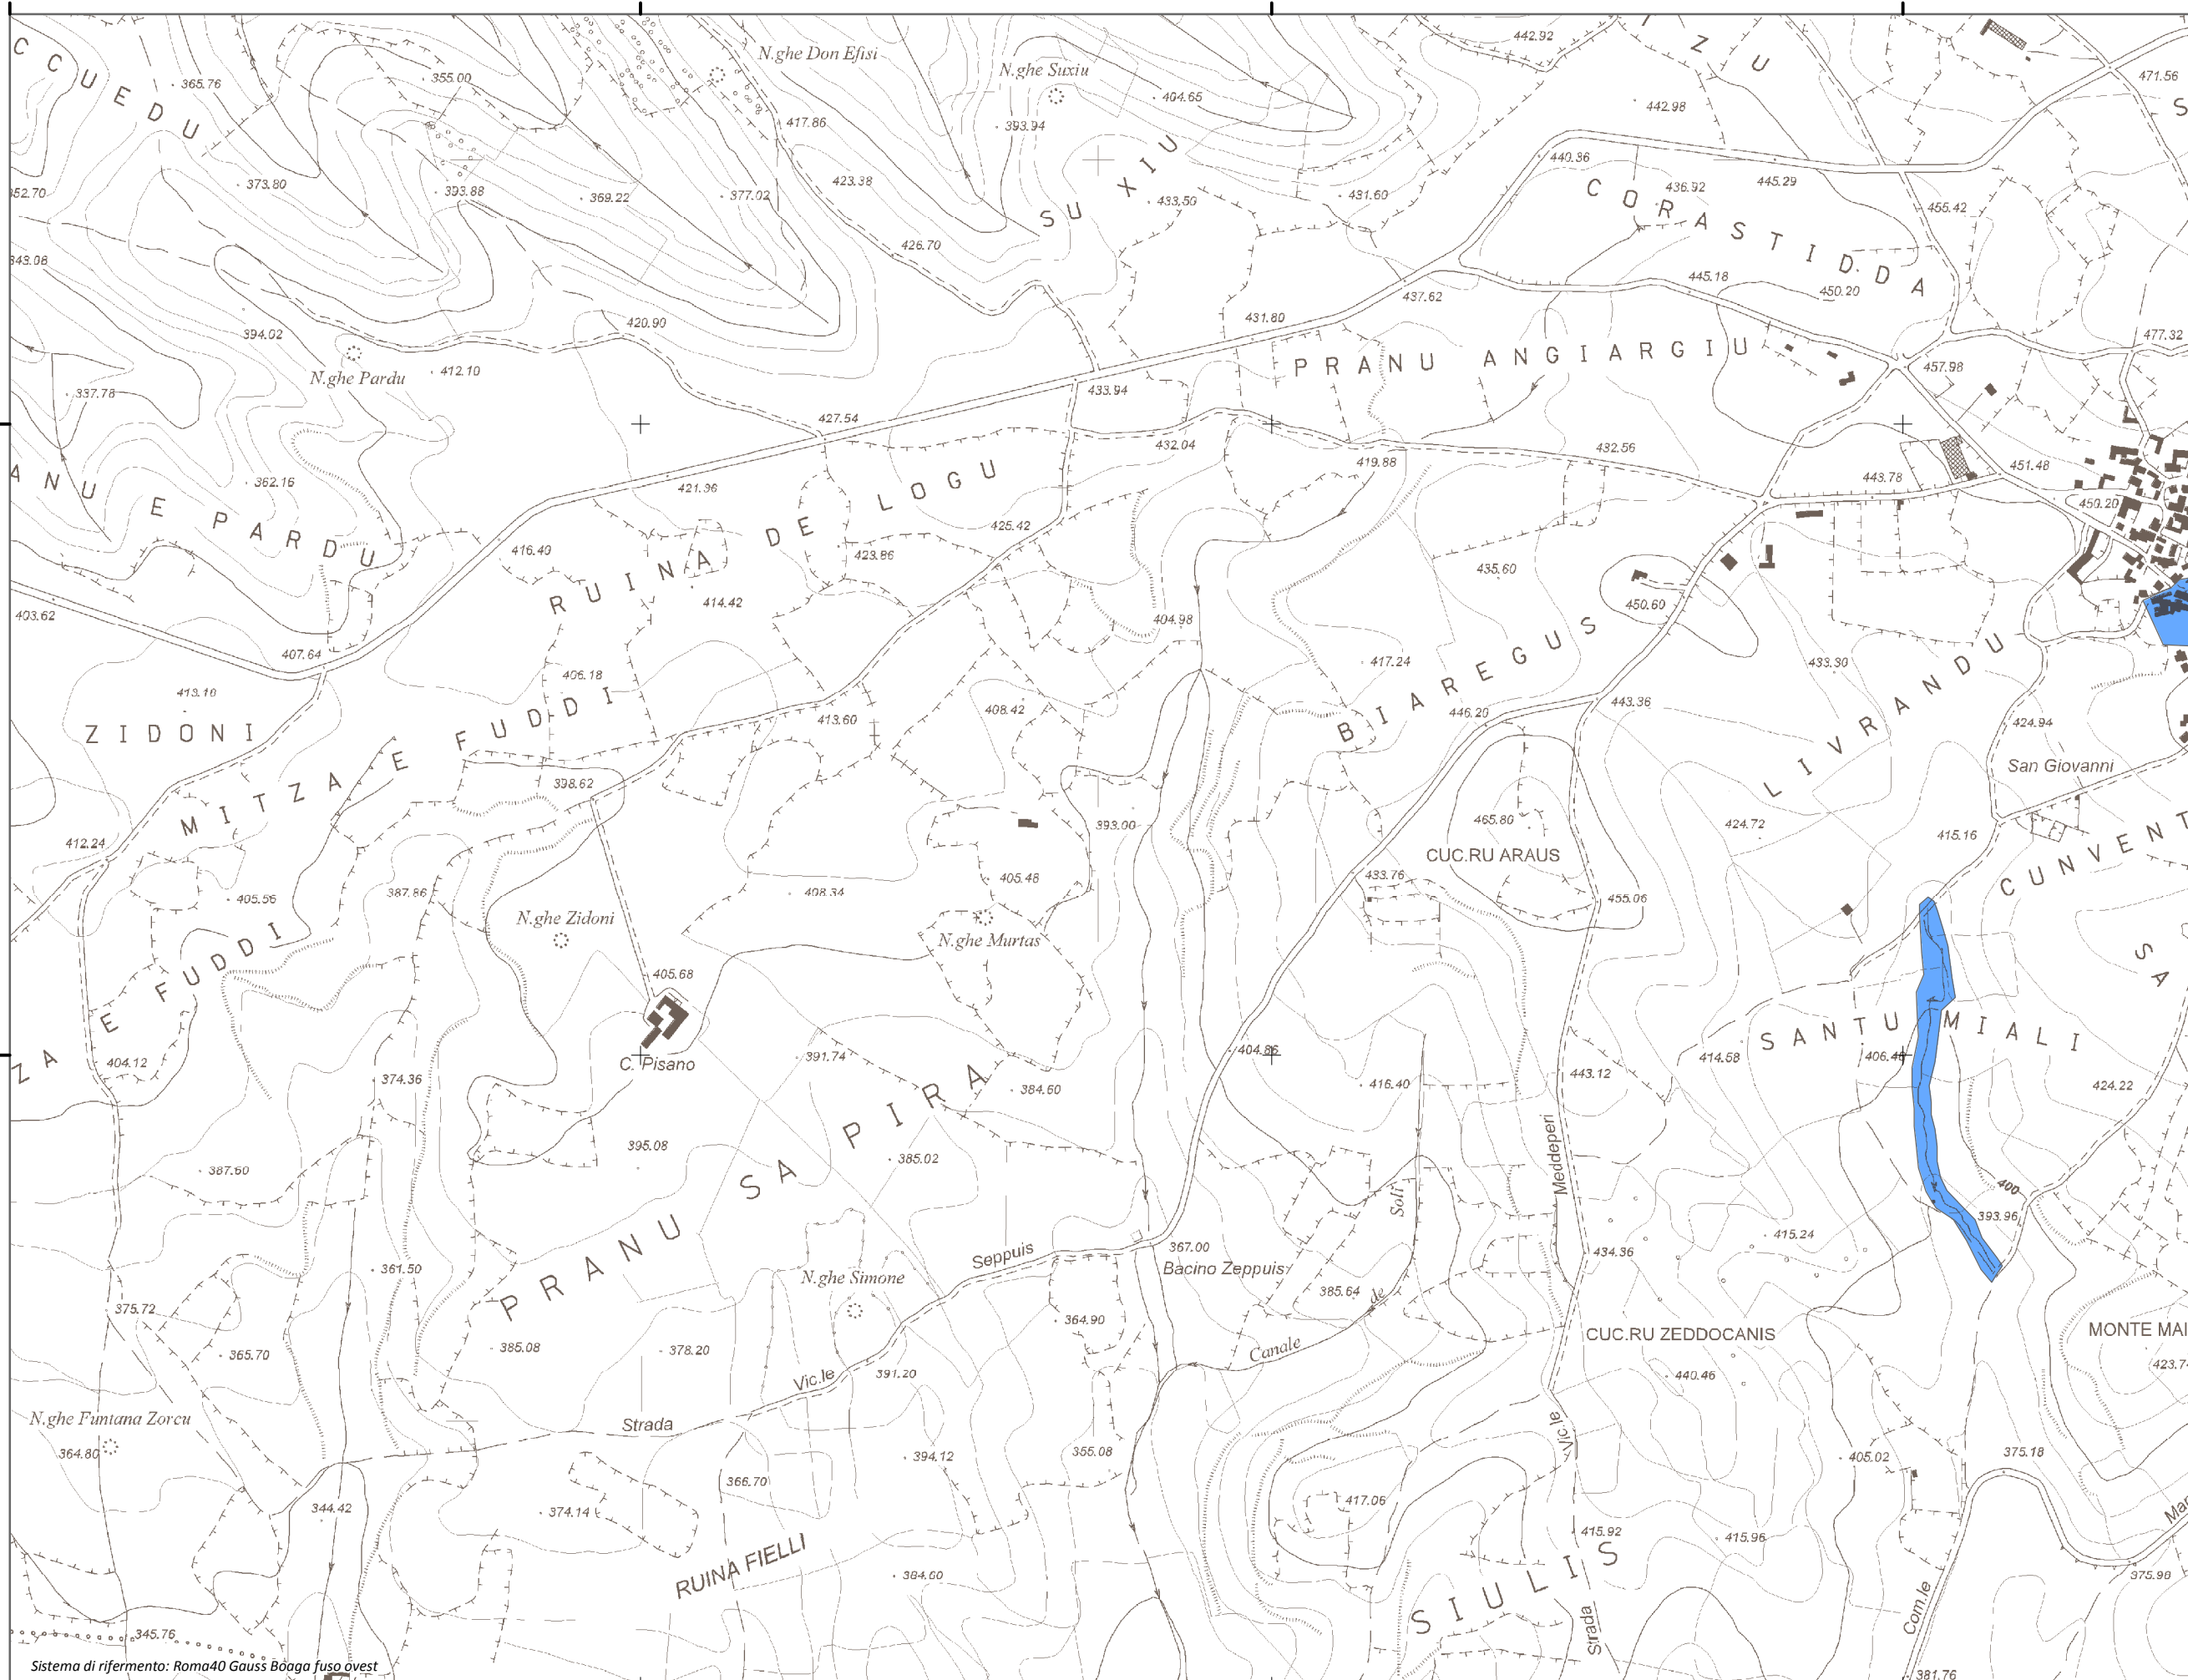

Mapa della Pericolosità da alluvione

Tavola:

Hi-0511

Legenda

Classi di Pericolosità

- P3 - Elevata
Tr ≤ 50 anni
- P2 - Media
50 < Tr ≤ 200 anni
- P1 - Bassa
Tr > 200 anni

Sub Bacino:

7: Flumendosa-Campidano-Cixerri

Data:

Luglio 2015

Revisione:

1.00

Scala 1:10.000

Sistema di riferimento: Roma40 Gauss Böaga fuso ovest