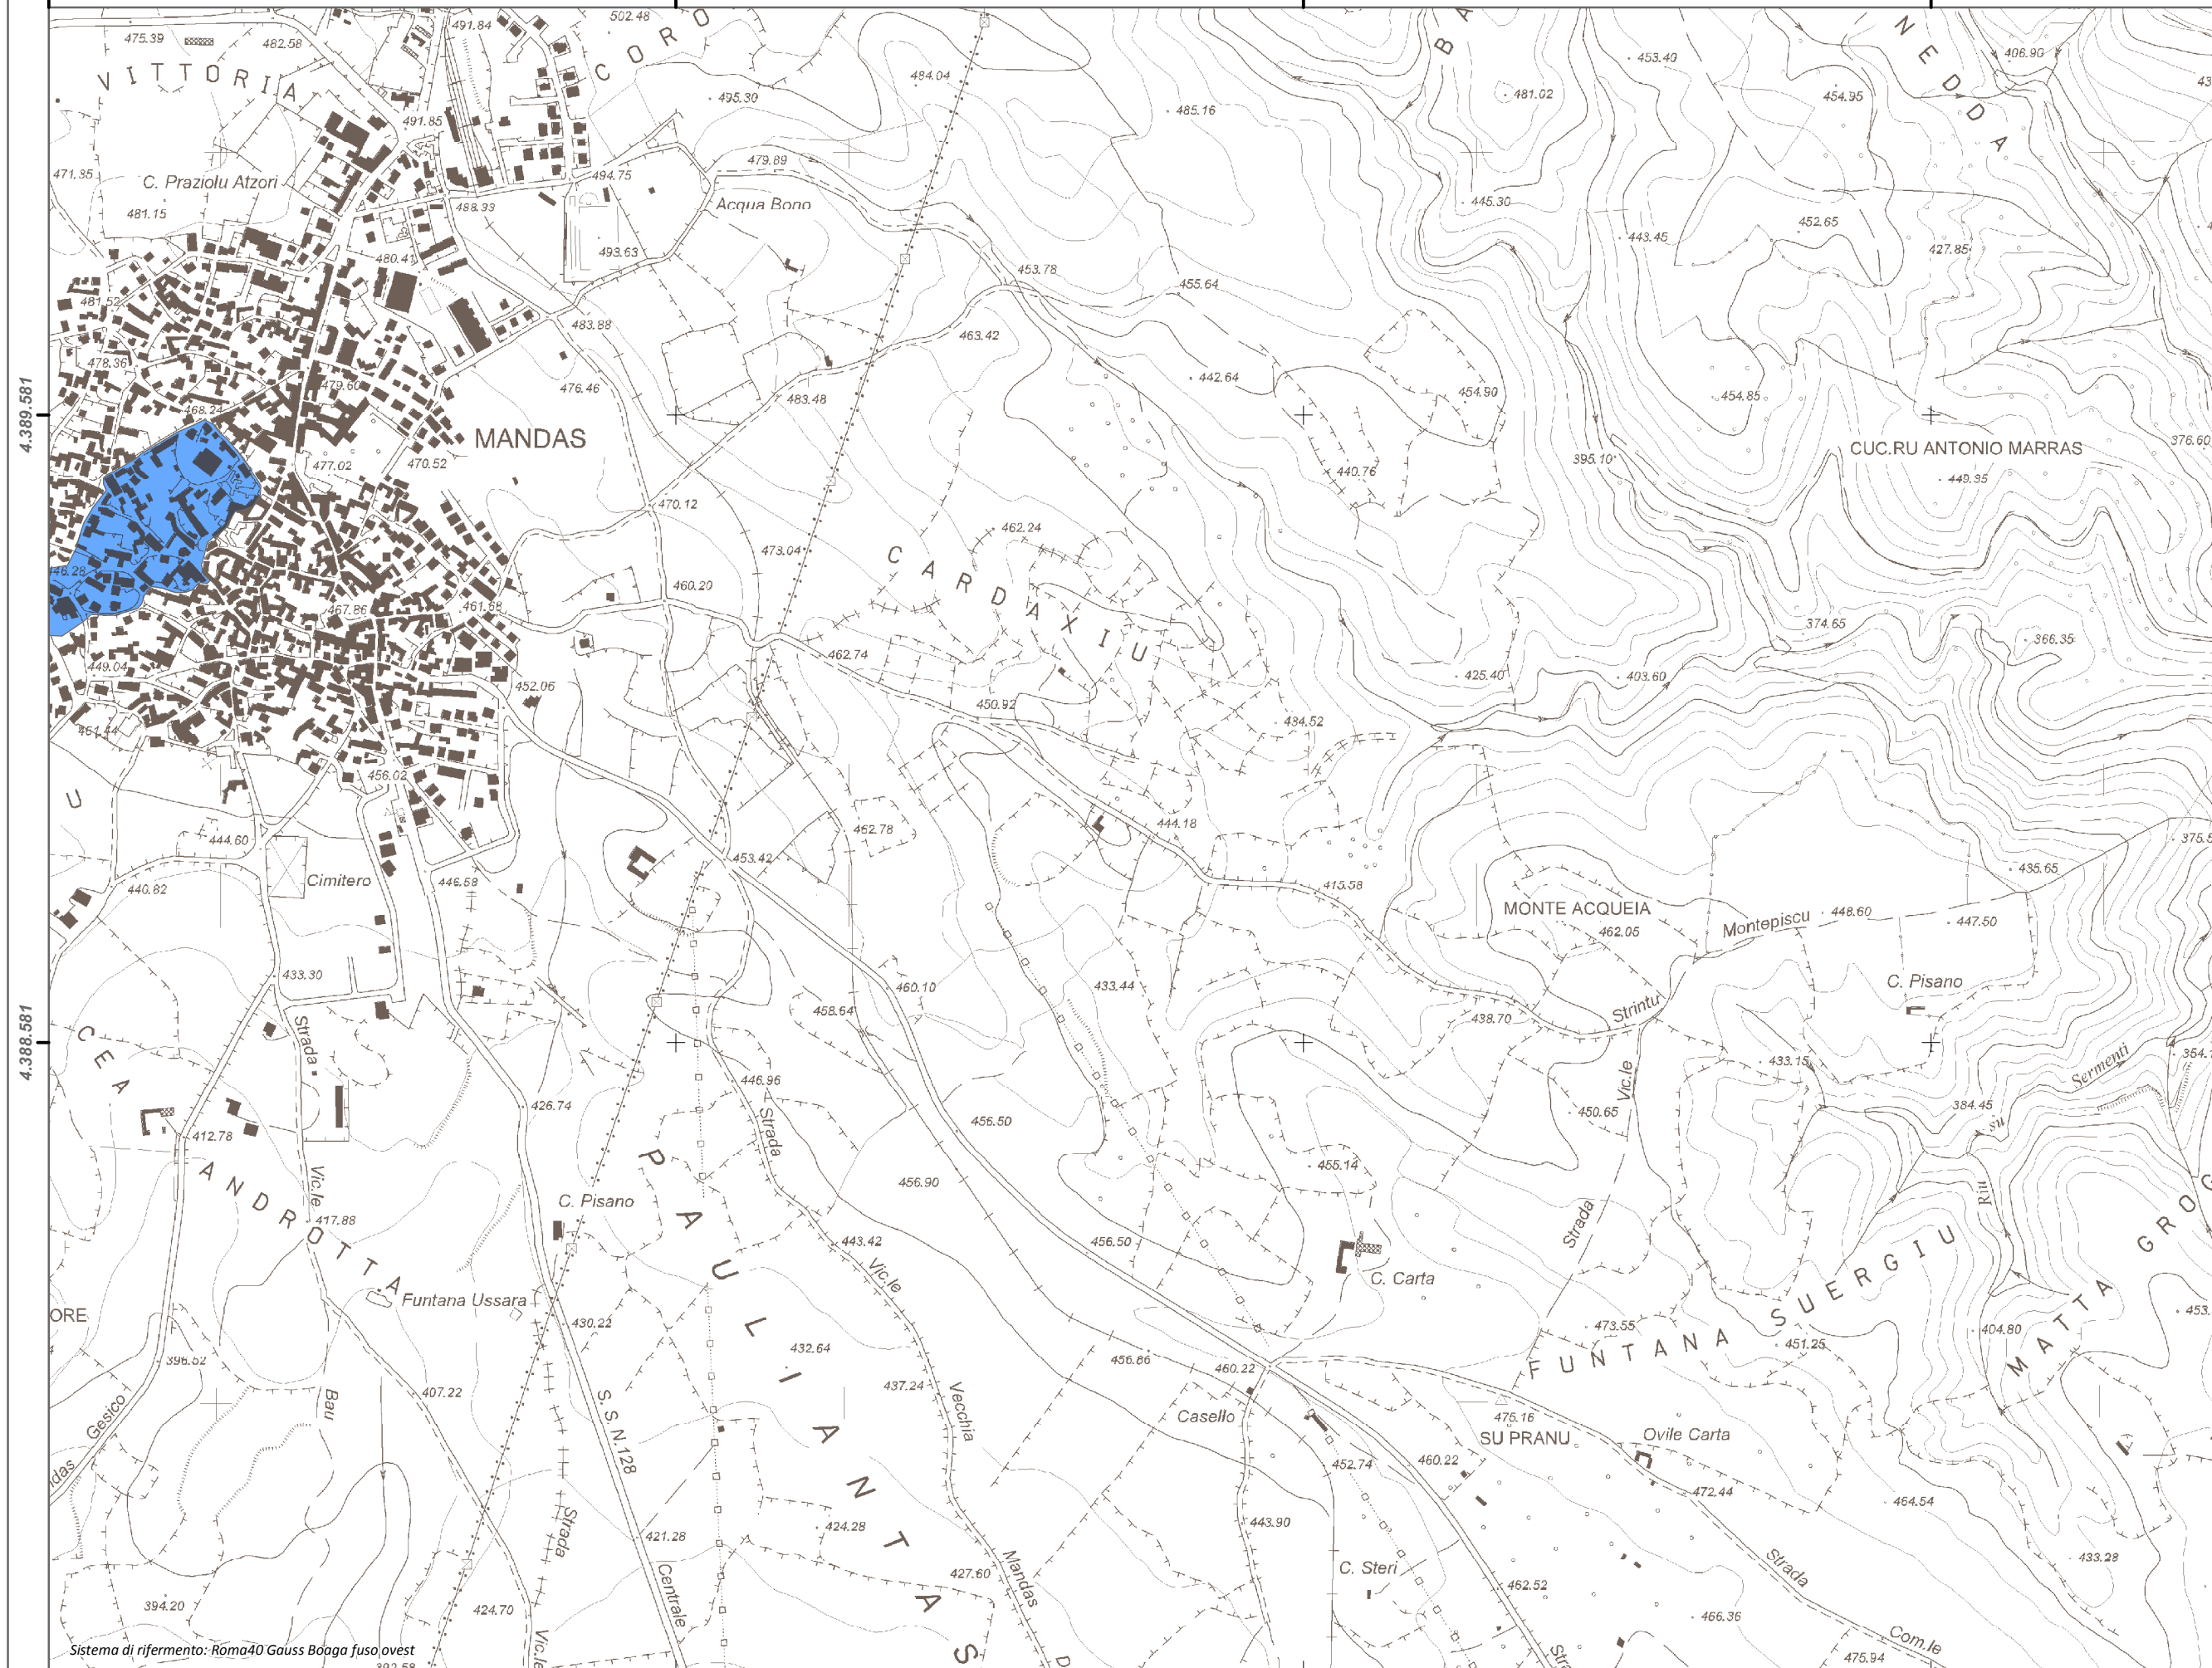

1.510.724

1.511.724

1.512.724

1.513.724

1.510.724

1.511.724

1.512.724

1.513.724

Tavola:  
**Hi-0512**

- Legenda**  
**Classi di Pericolosità**
- P3 - Elevata  
Tr ≤ 50 anni
  - P2 - Media  
50 < Tr ≤ 200 anni
  - P1 - Bassa  
Tr > 200 anni

Sub Bacino:  
 7: Flumendosa-Campidano-Cixerri

Data:	Revisione:
Luglio 2015	1.00

Scala 1:10.000

Sistema di riferimento: Roma40 Gauss Boaga fuso ovest