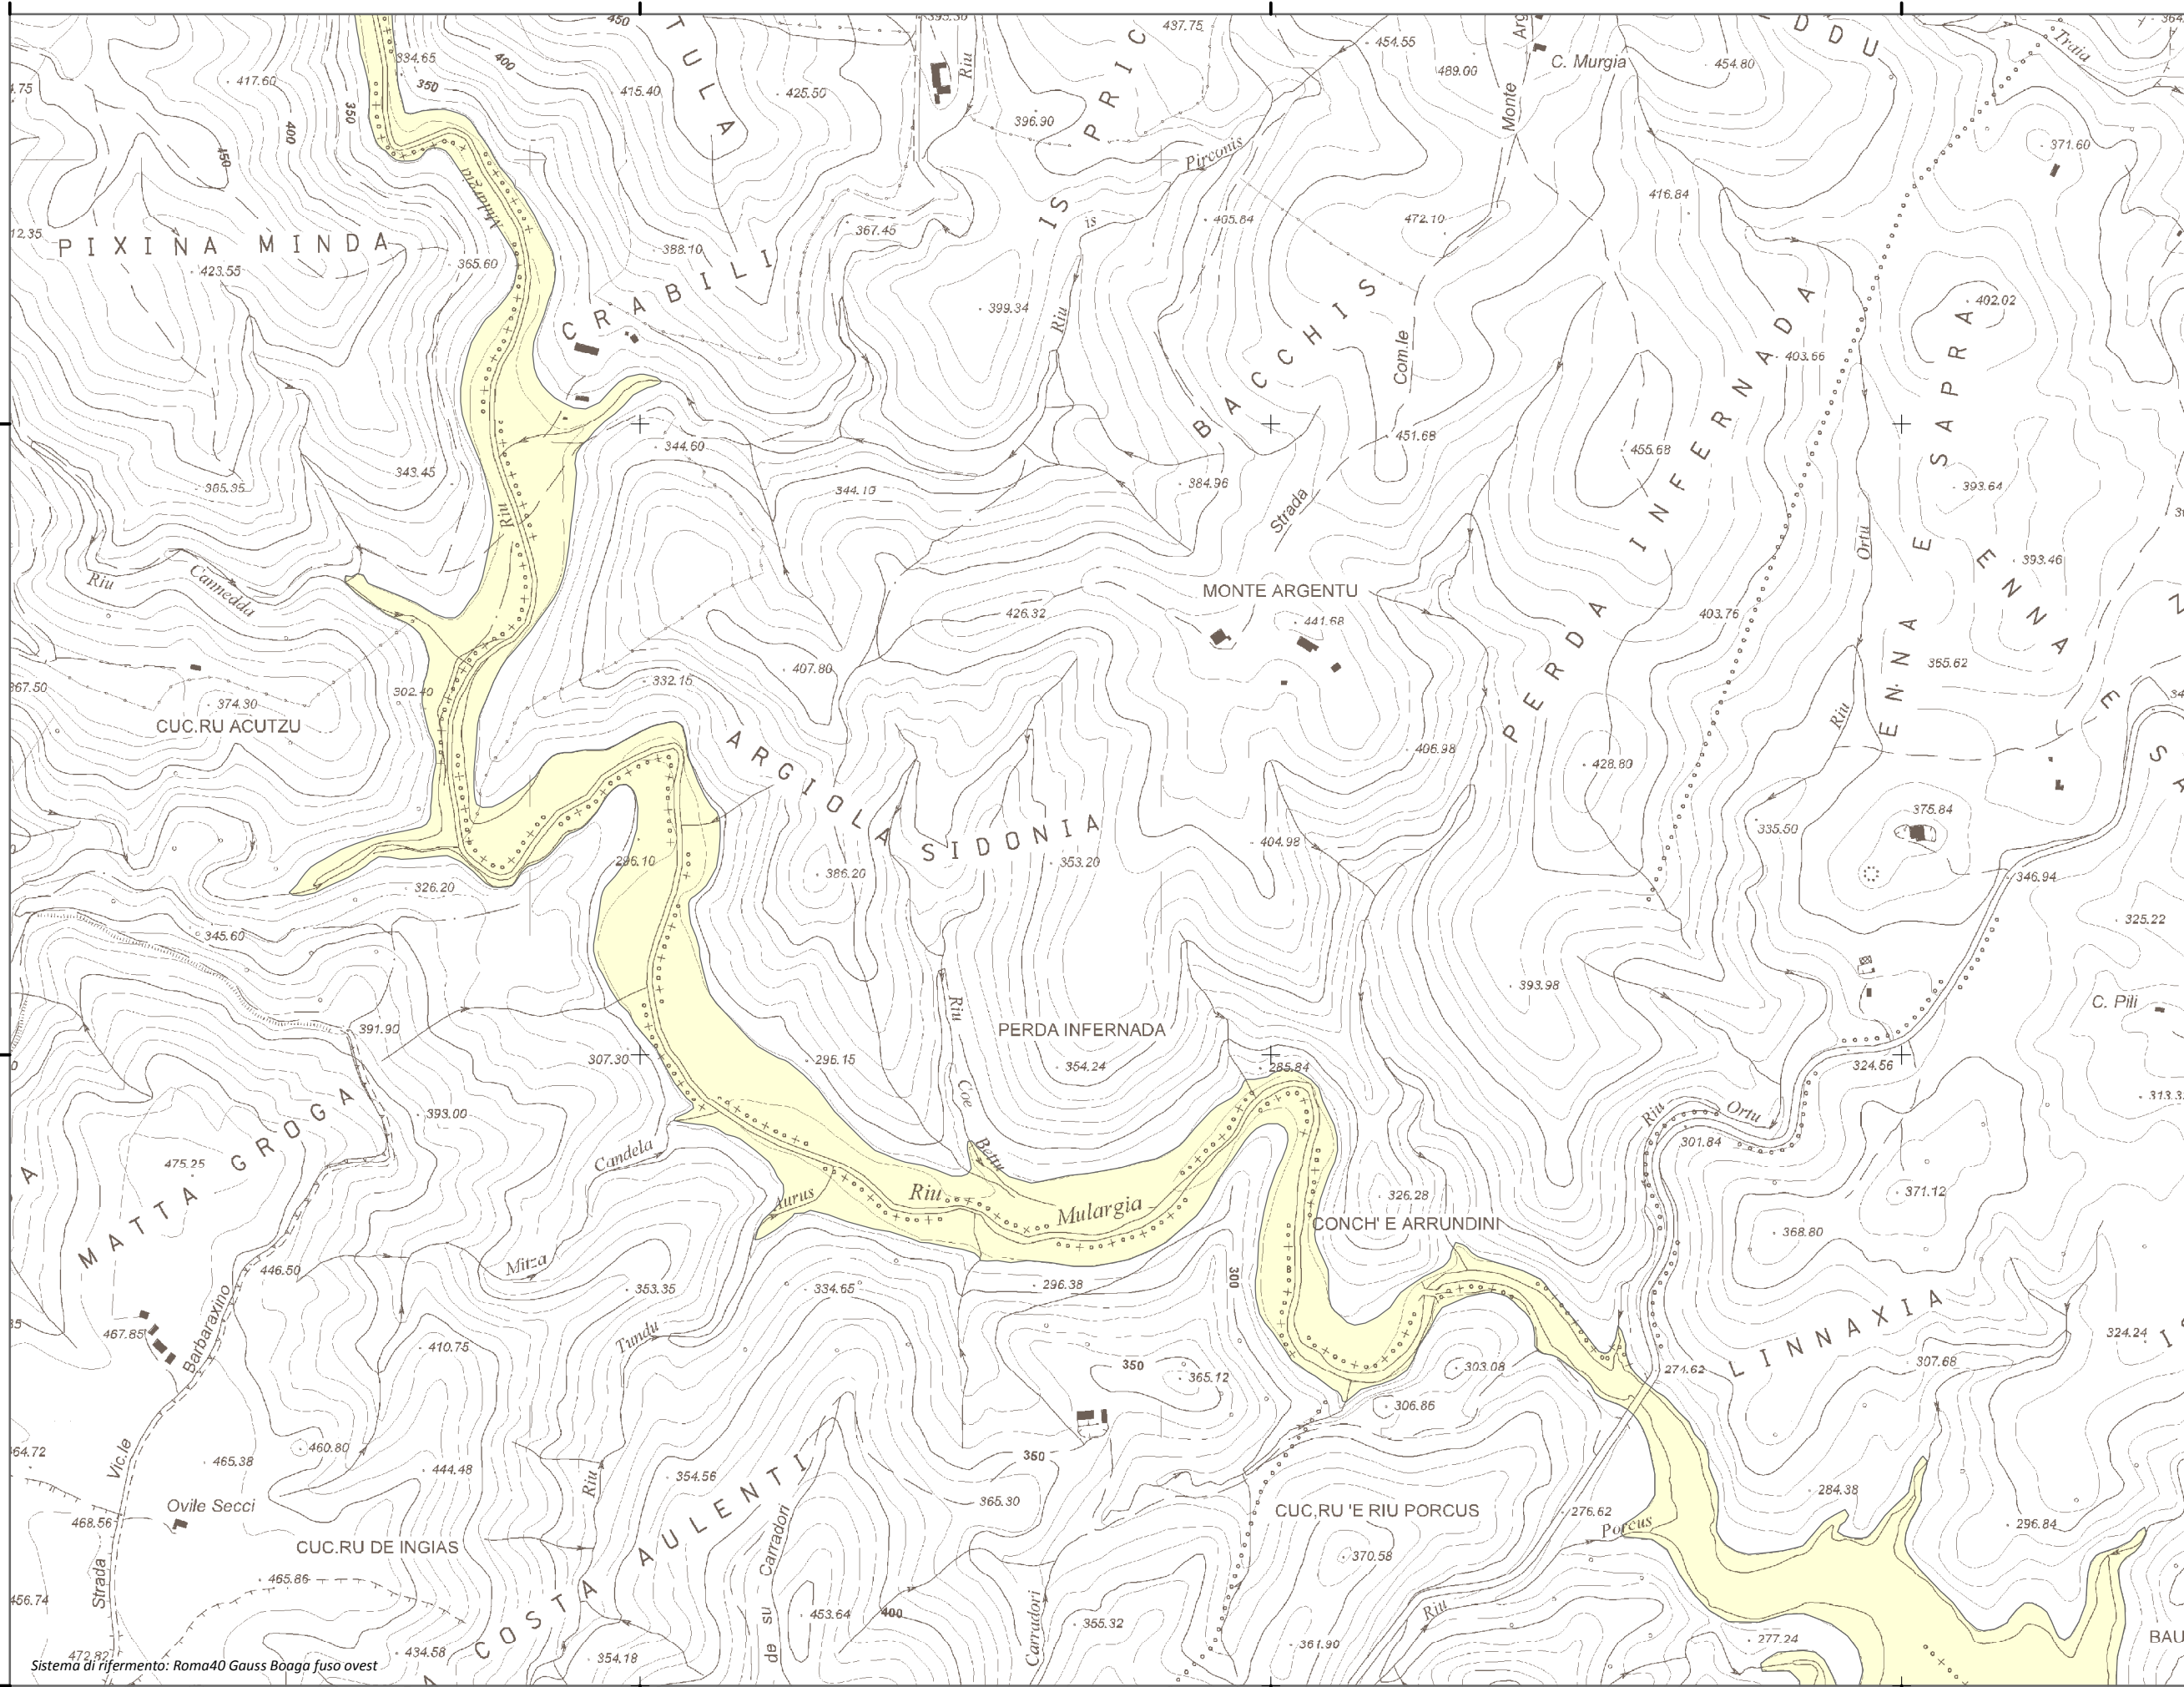

1.514.174

1.515.174

1.516.174

1.517.174

4.389.581

4.388.581

4.389.581

4.388.581

Mappa della Pericolosità da alluvione

Tavola:

Hi-0513

Legenda

Classi di Pericolosità

- P3 - Elevata
Tr ≤ 50 anni
- P2 - Media
50 < Tr ≤ 200 anni
- P1 - Bassa
Tr > 200 anni

Sub Bacino:

7: Flumendosa-Campidano-Cixerri

Data:

Luglio 2015

Revisione:

1.00

Scala 1:10.000

Sistema di riferimento: Roma40 Gauss Boaga fuso ovest