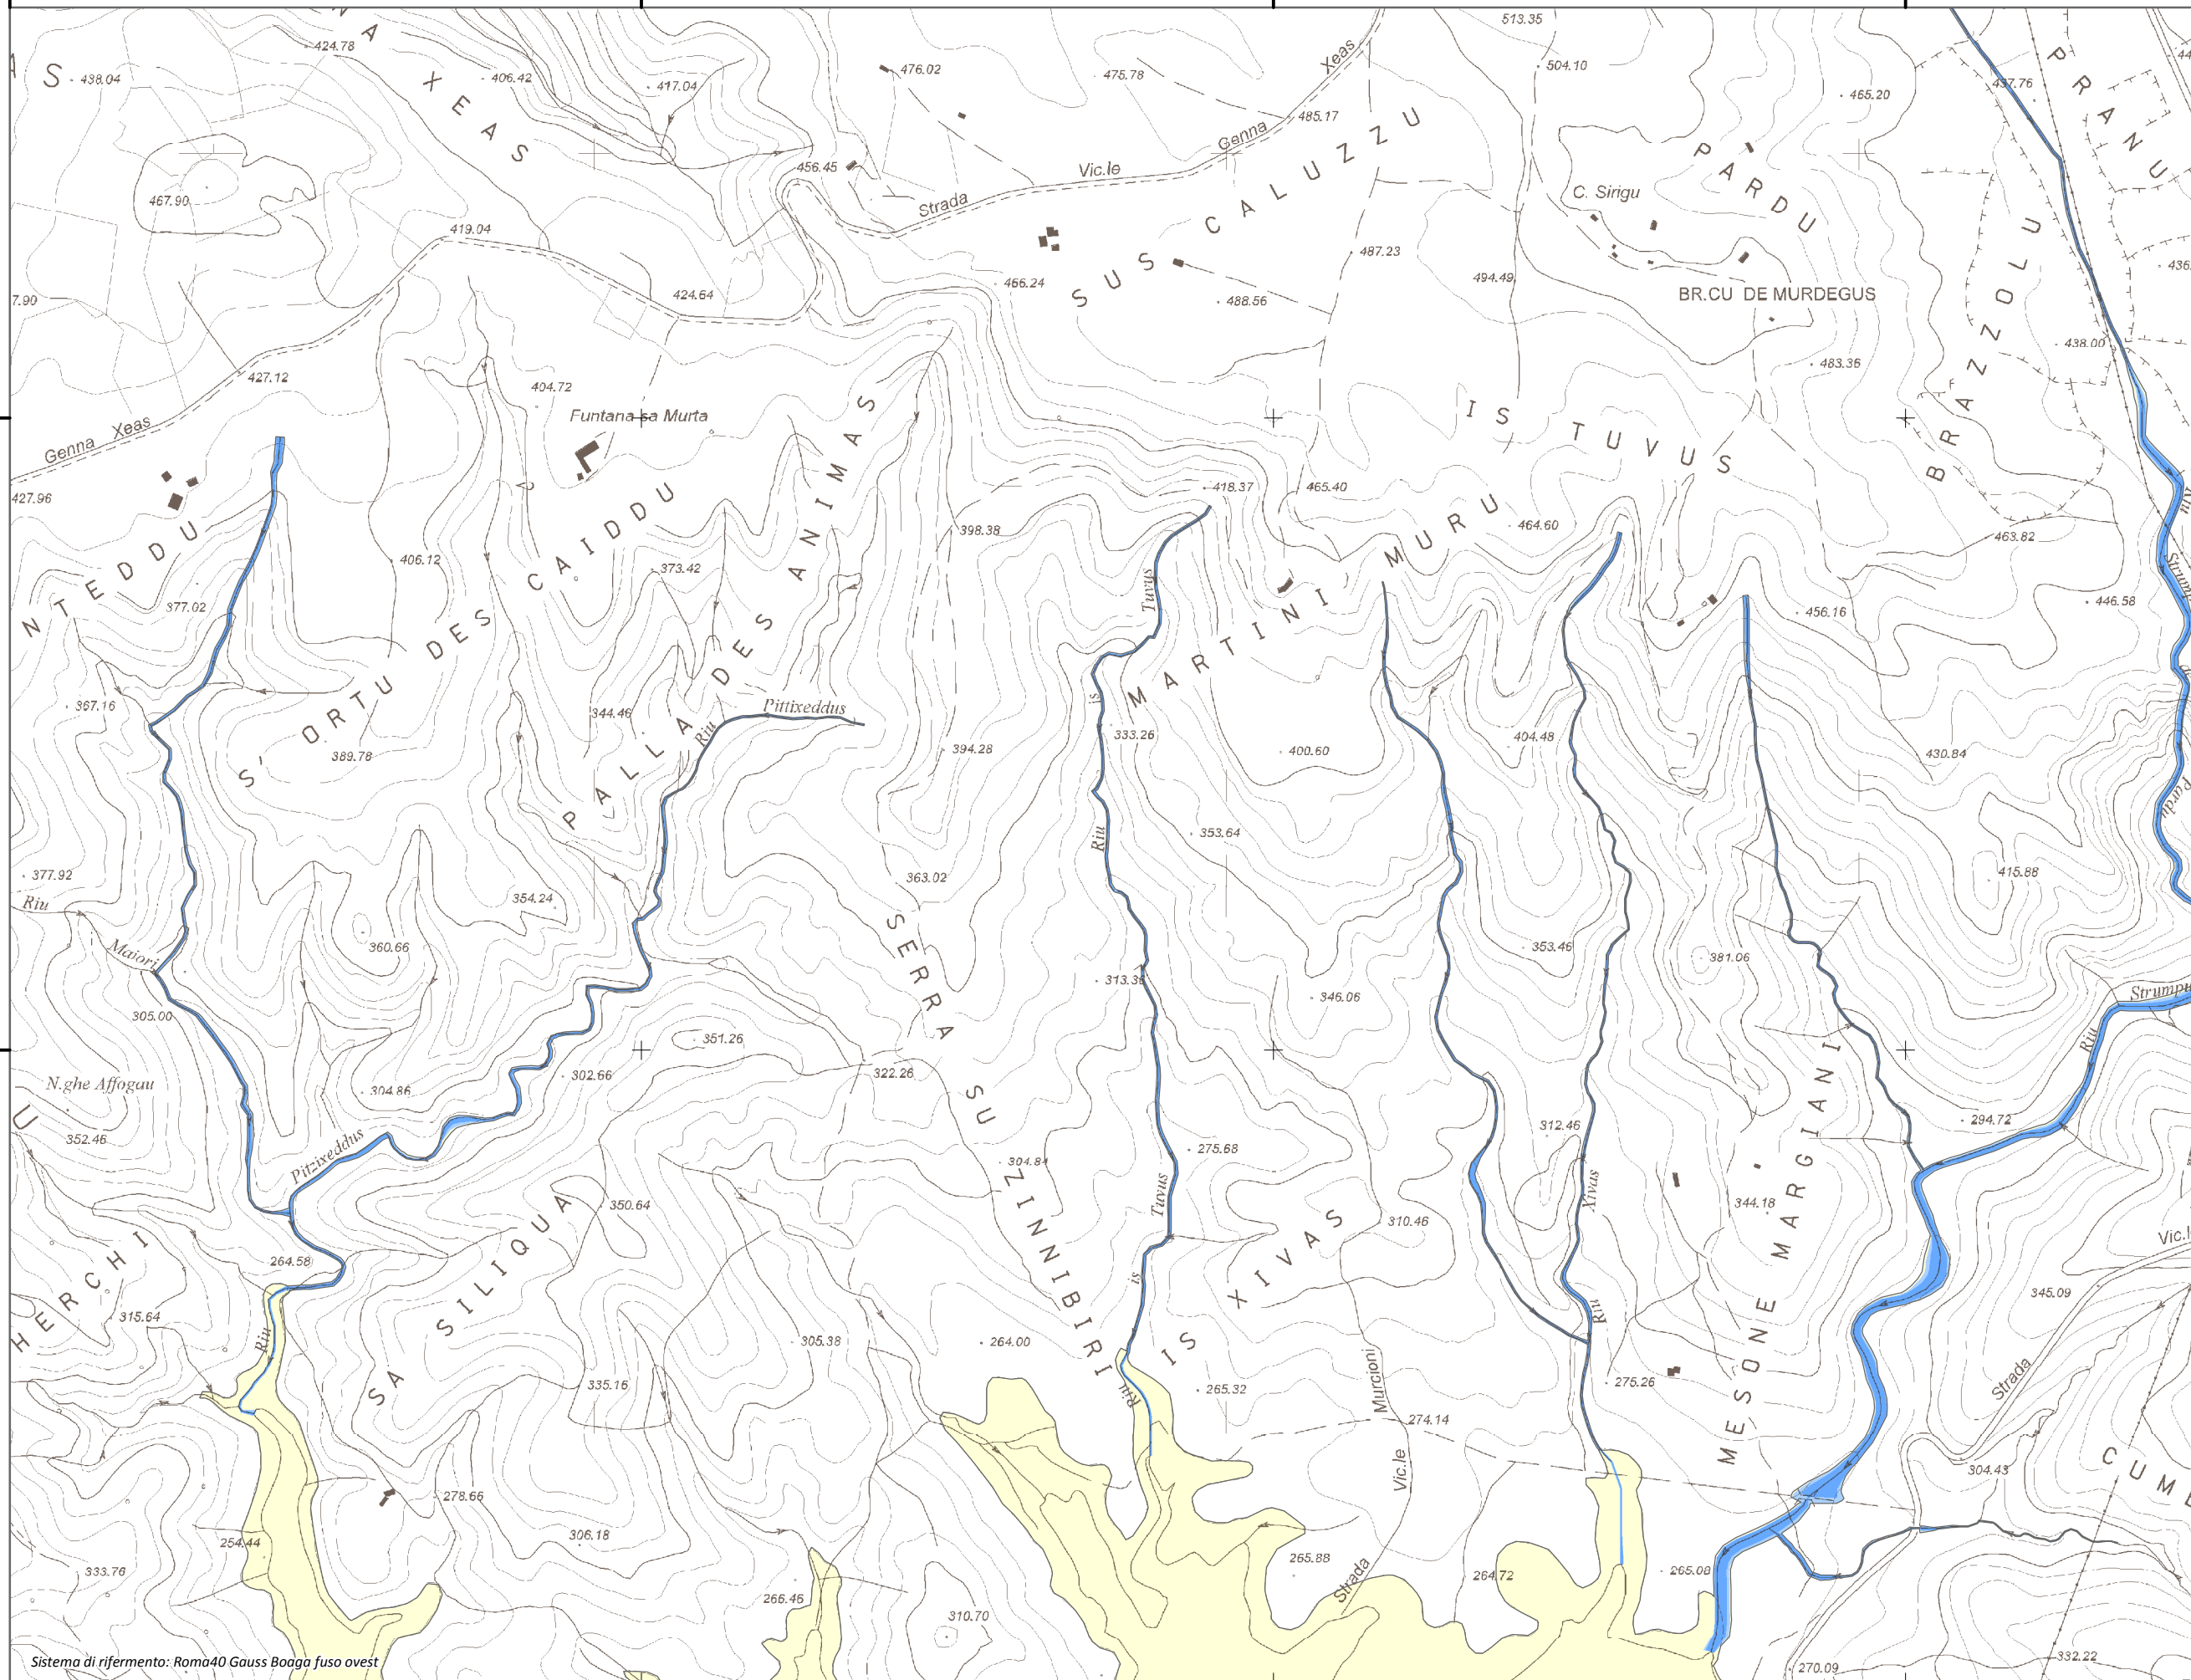

#### Mappa della Pericolosità da alluvione

Tavola:

**Hi-0515**

##### Classi di Pericolosità

- P3 - Elevata  
Tr ≤ 50 anni
- P2 - Media  
50 < Tr ≤ 200 anni
- P1 - Bassa  
Tr > 200 anni

Sub Bacino:  
7: Flumendosa-Campidano-Cixerri

Data:  
Luglio 2015

Revisione:  
1.00

Scala 1:10.000

Sistema di riferimento: Roma40 Gauss Boaga fuso ovest