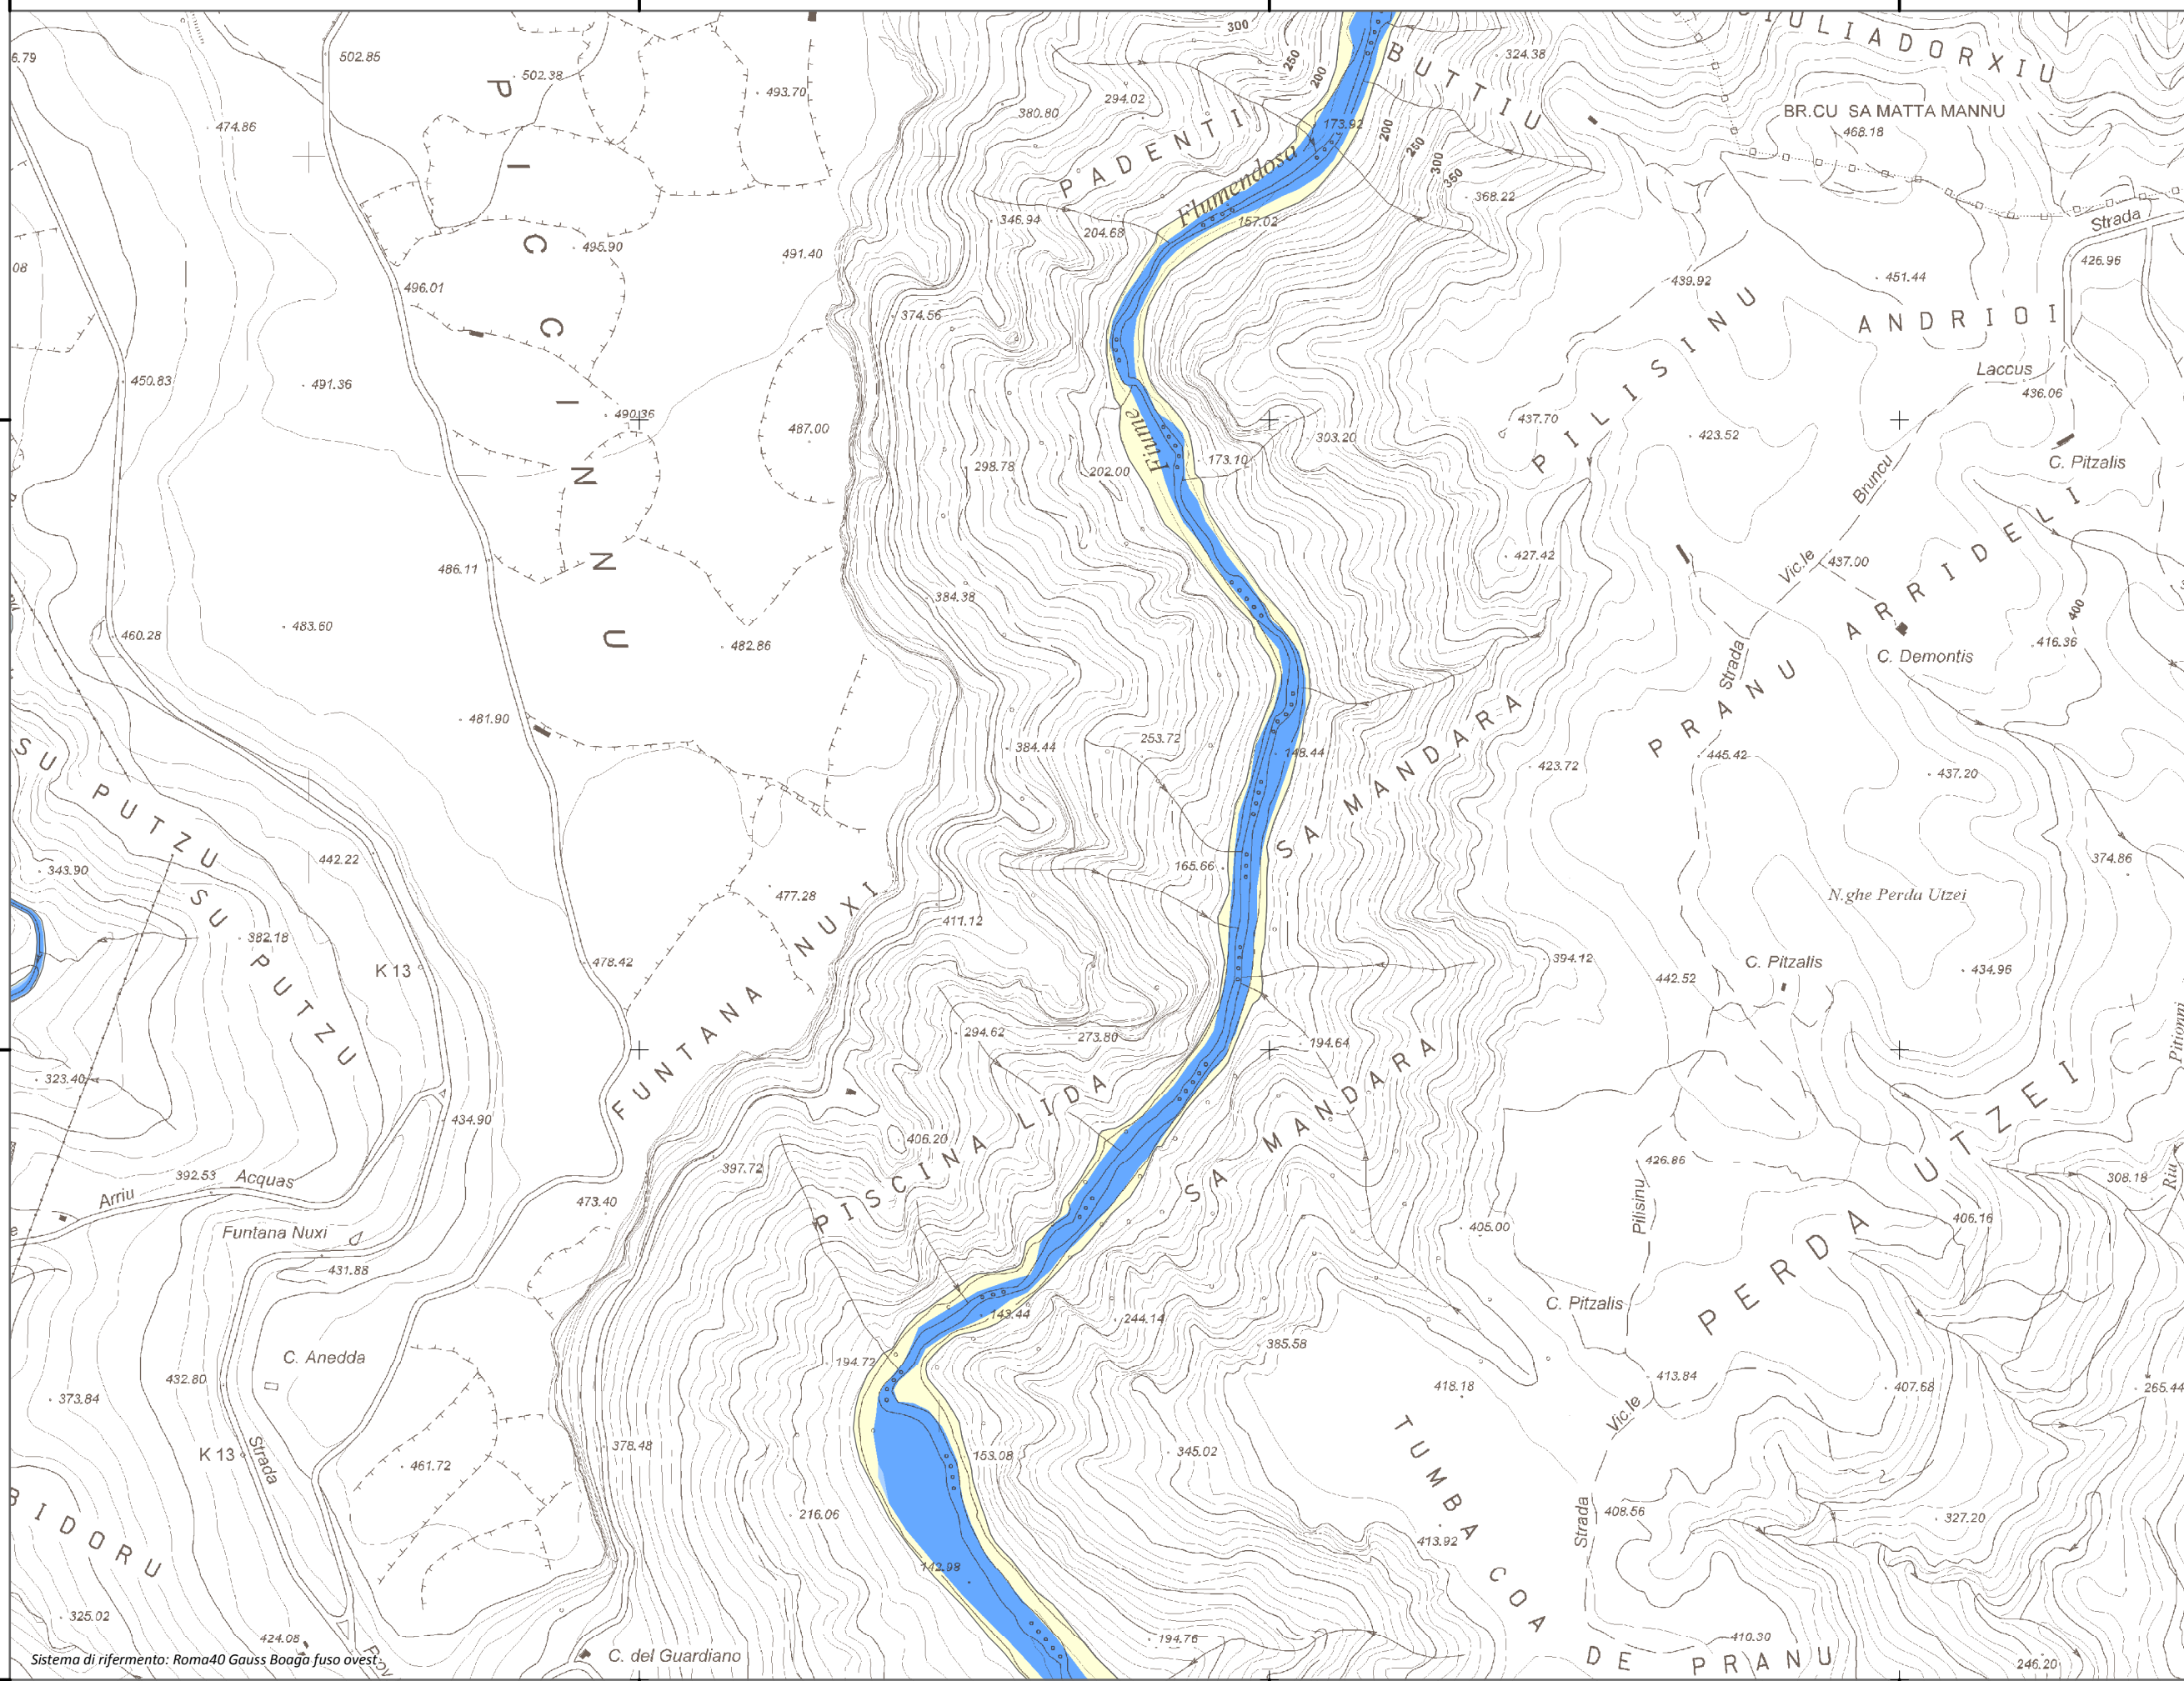

Mappa della Pericolosità da alluvione

Tavola:

Hi-0516

Legenda

Classi di Pericolosità

- P3 - Elevata
Tr ≤ 50 anni
- P2 - Media
50 < Tr ≤ 200 anni
- P1 - Bassa
Tr > 200 anni

Sub Bacino:
7: Flumendosa-Campidano-Cixerri

Data:
Luglio 2015

Revisione:
1.00

Scala 1:10.000

Sistema di riferimento: Roma40 Gauss Boaga fuso ovest

C. del Guardiano