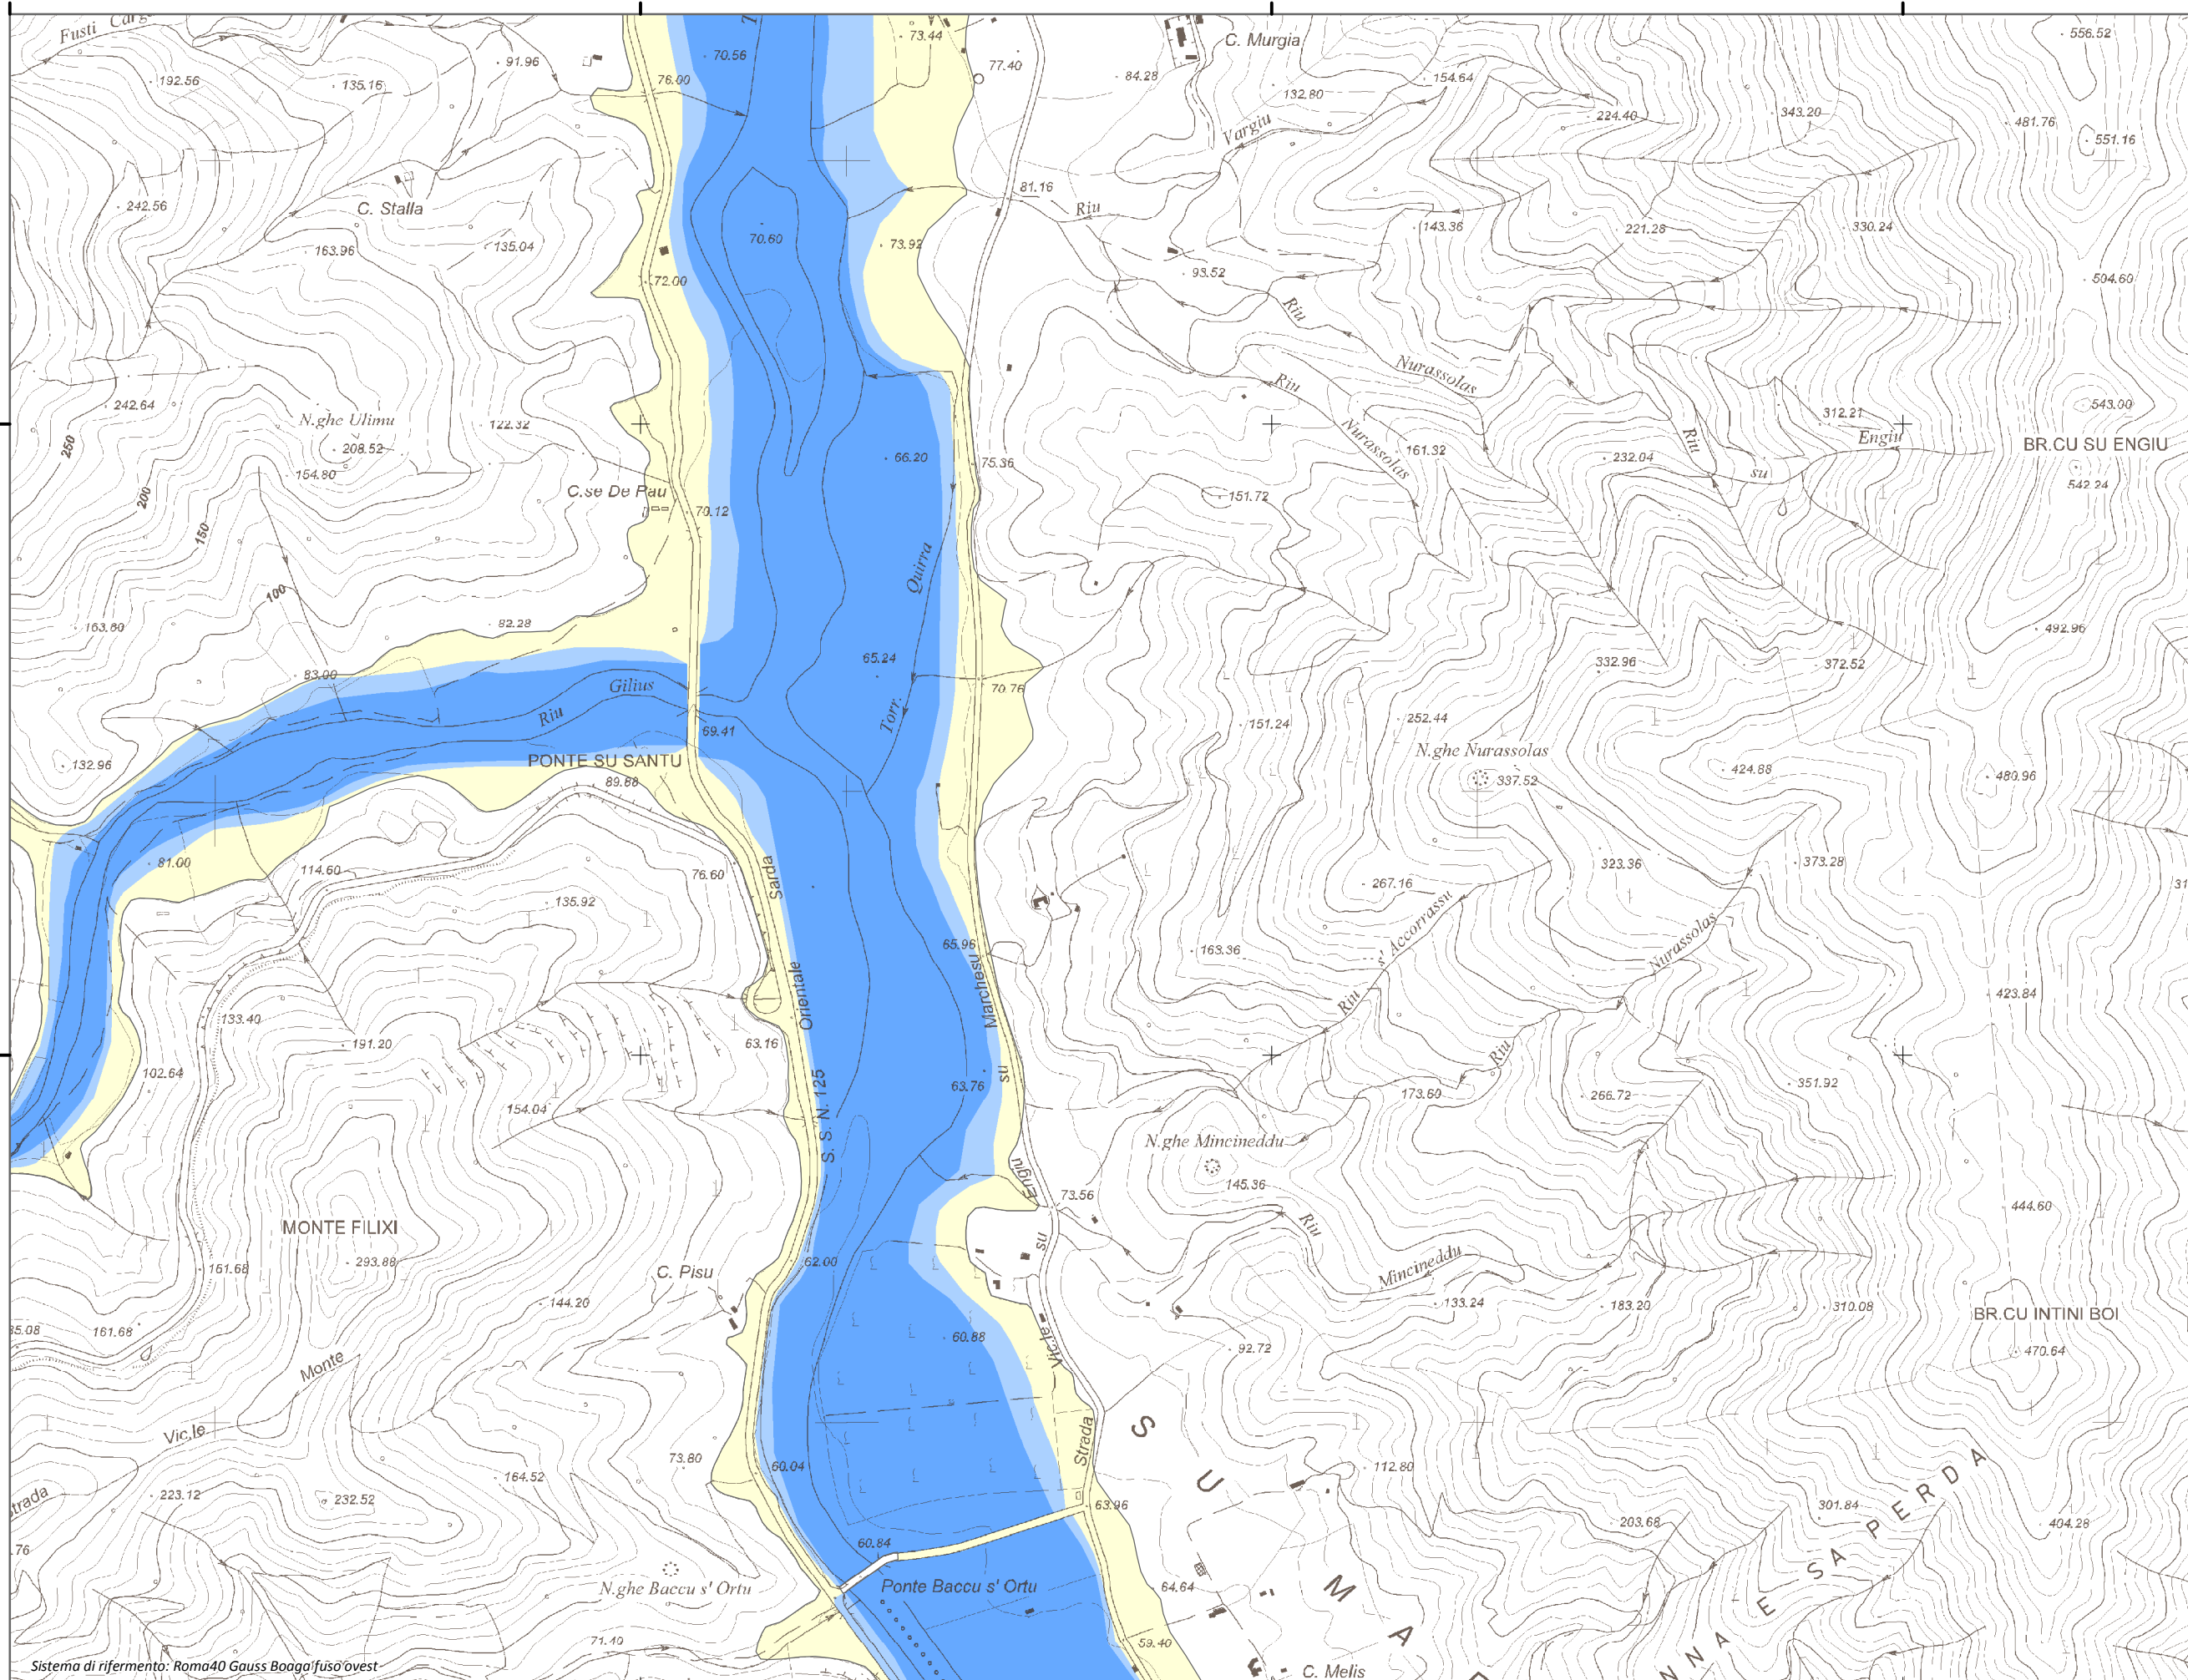

Mappa della Pericolosità da alluvione

Tavola:

Hi-0519

Legenda

Classi di Pericolosità

- P3 - Elevata
Tr ≤ 50 anni
- P2 - Media
50 < Tr ≤ 200 anni
- P1 - Bassa
Tr > 200 anni

Sub Bacino:

6: Sud-Orientale

Data:

Luglio 2015

Revisione:

1.00

Scala 1:10.000

Sistema di riferimento: Roma40 Gauss Boaga/fovo'ovest