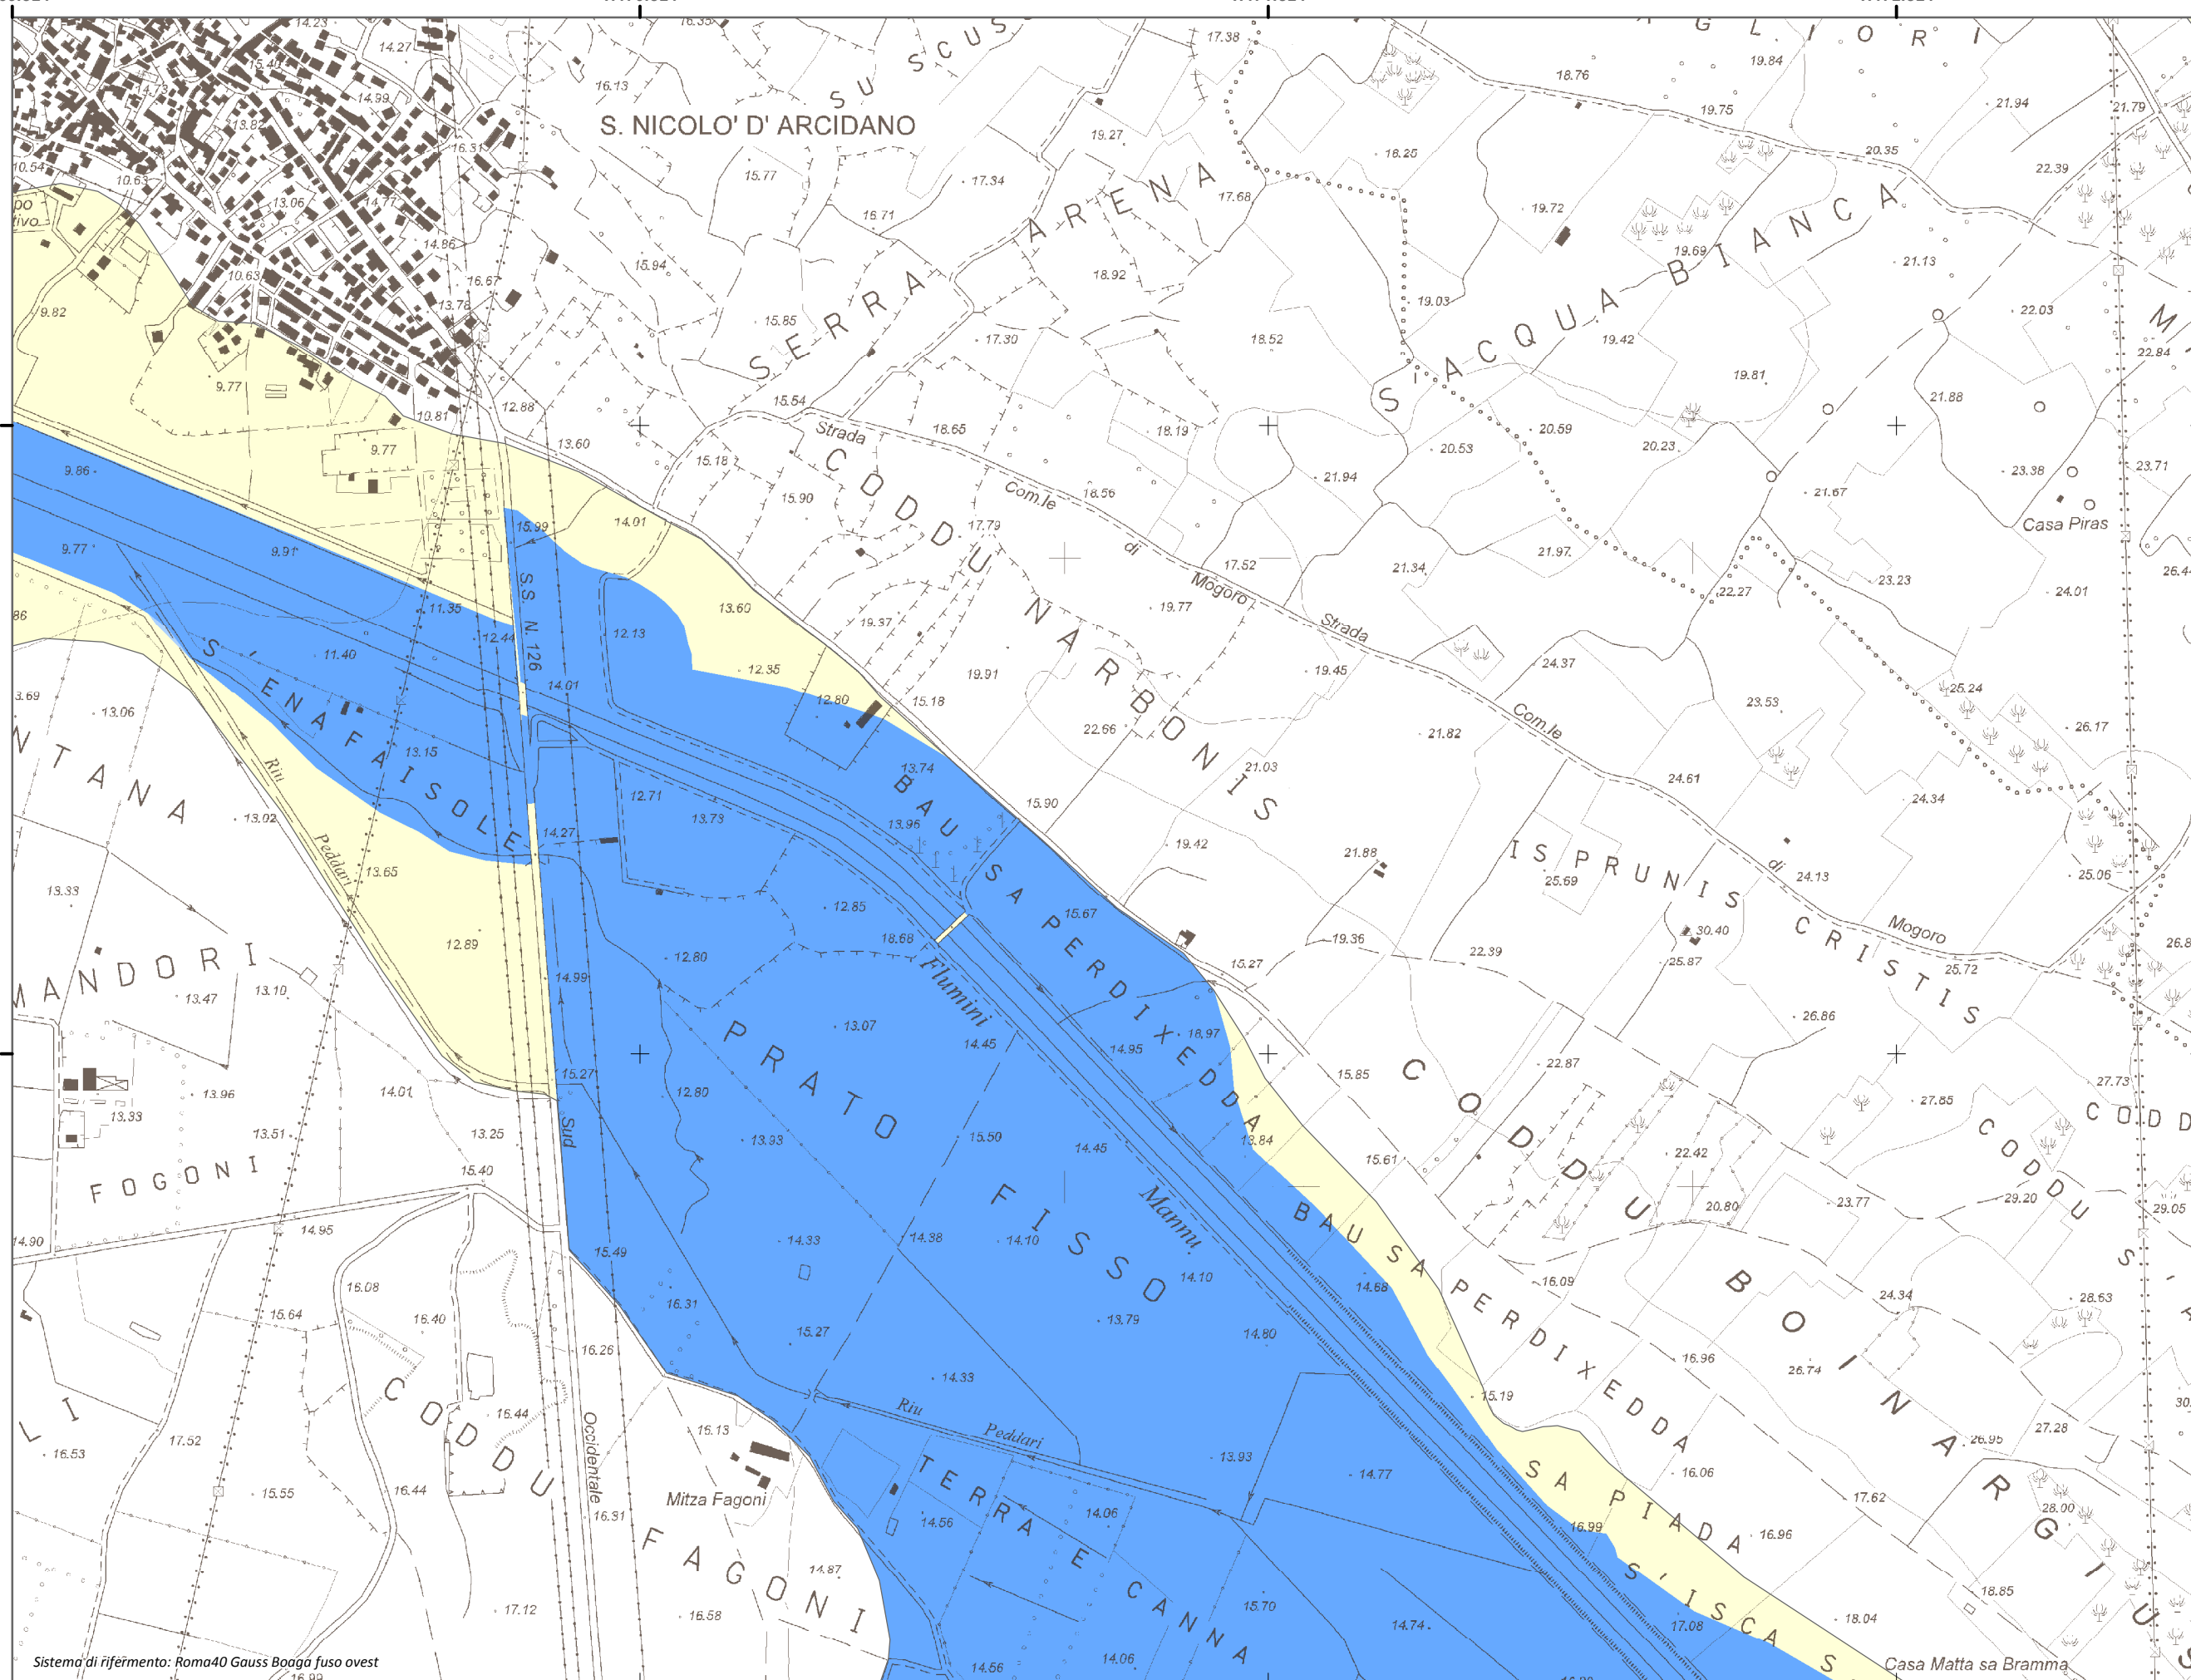

Mappa della Pericolosità da alluvione

Tavola:

Hi-0522

Legenda

Classi di Pericolosità

- P3 - Elevata
Tr ≤ 50 anni
- P2 - Media
50 < Tr ≤ 200 anni
- P1 - Bassa
Tr > 200 anni

Sub Bacino:

2: Tirso

Data:

Luglio 2015

Revisione:

1.00

Scala 1:10.000

Sistema di riferimento: Roma40 Gauss Boaga fuso ovest