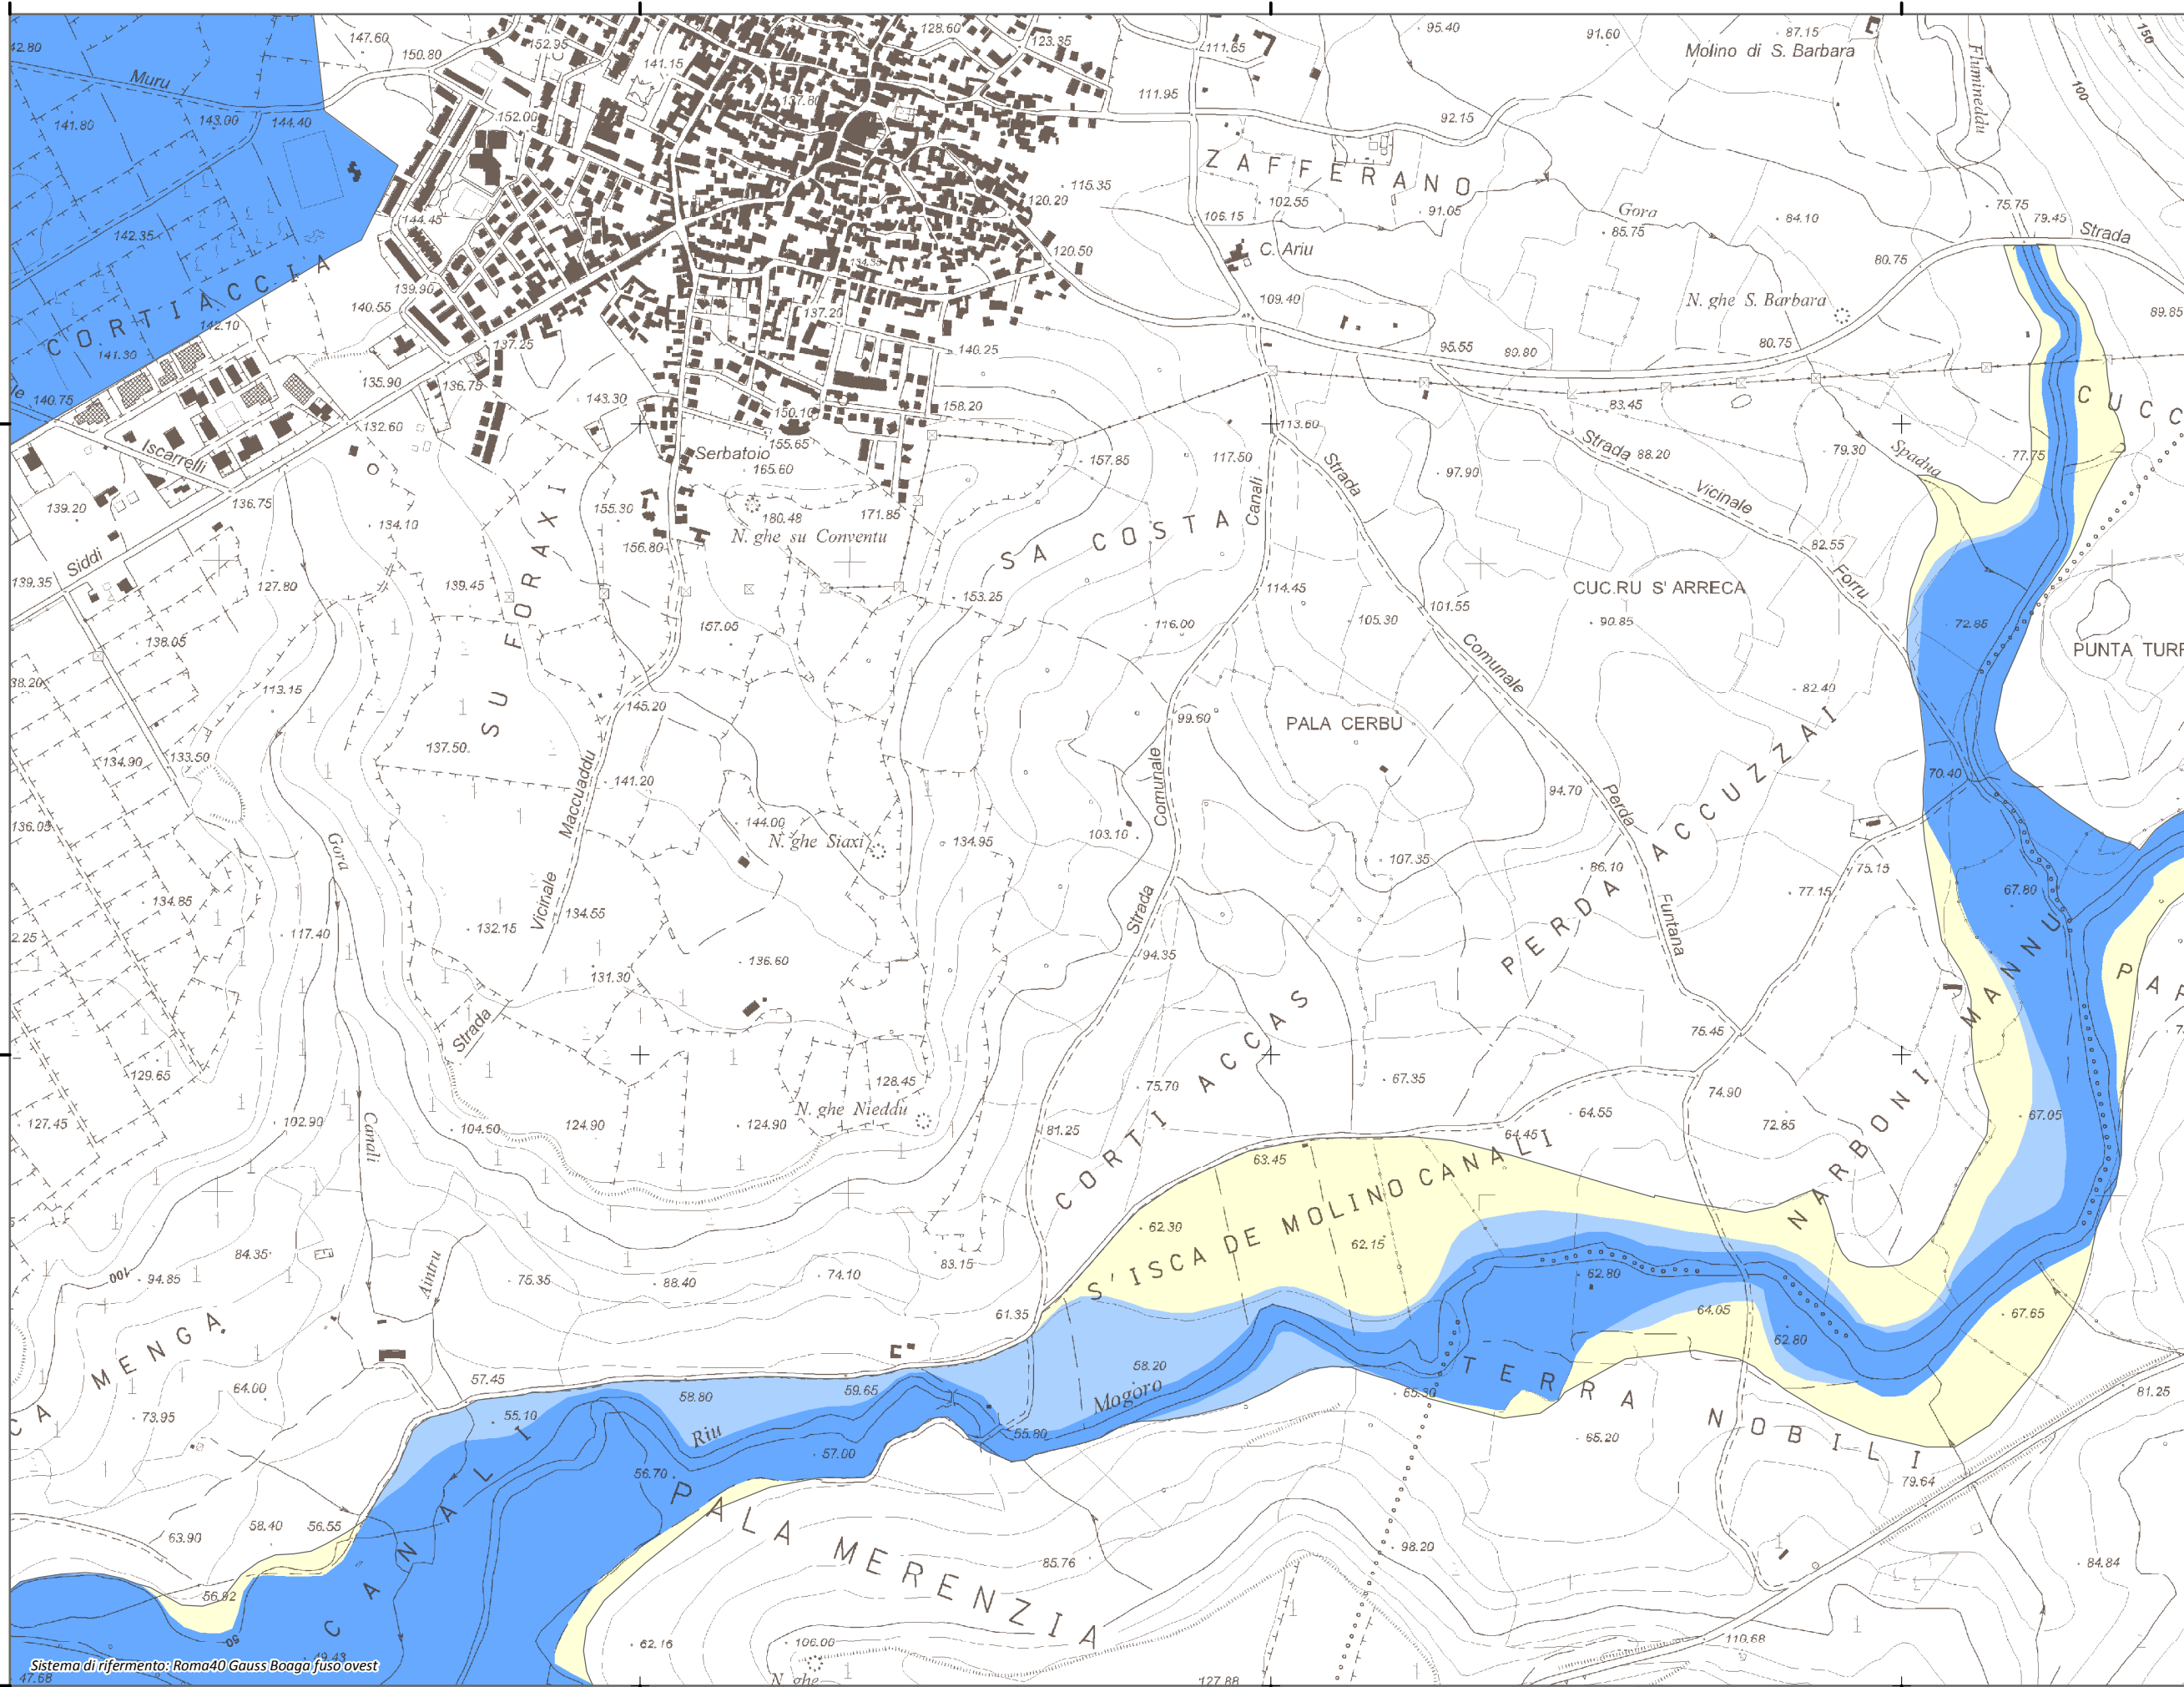

Mapa della Pericolosità da alluvione

Tavola:

Hi-0525

Legenda

Classi di Pericolosità

- P3 - Elevata
Tr ≤ 50 anni
- P2 - Media
50 < Tr ≤ 200 anni
- P1 - Bassa
Tr > 200 anni

Sub Bacino:

2: Tirso

Data:

Luglio 2015

Revisione:

1.00

Scala 1:10.000

Sistema di riferimento: Roma40 Gauss Boaga fuso ovest