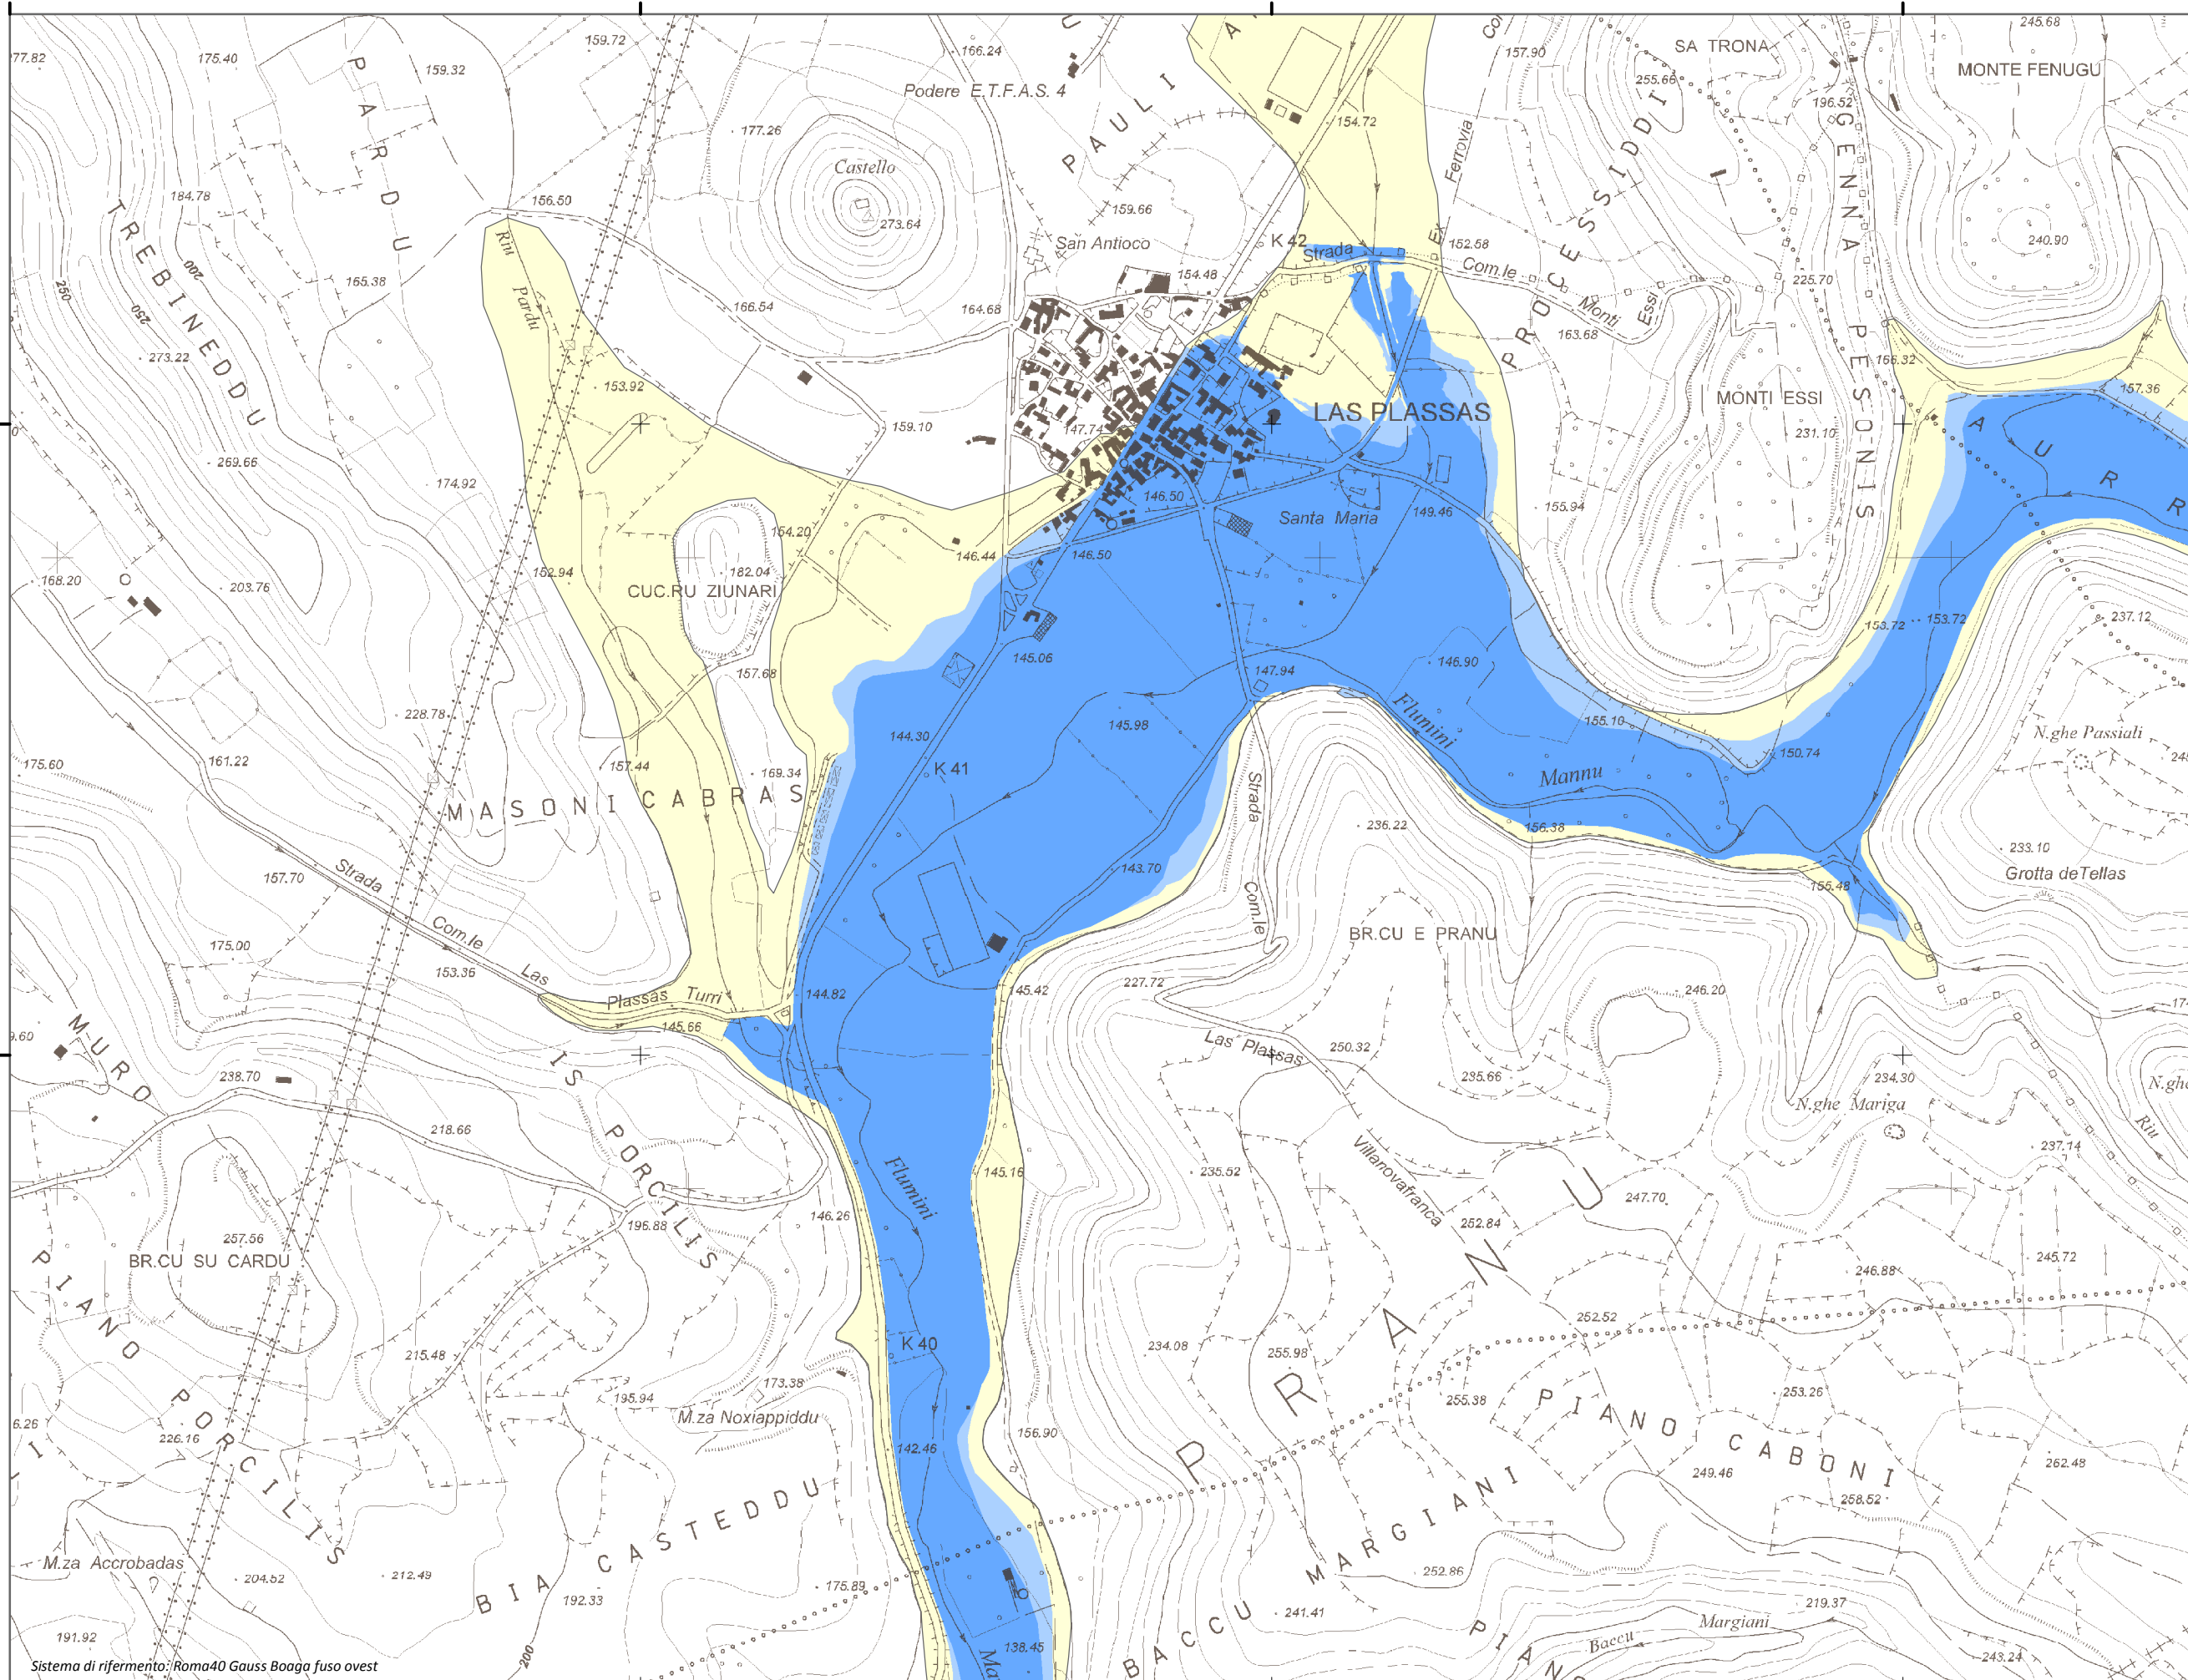

#### Mapa della Pericolosità da alluvione

Tavola:

**Hi-0527**

##### Classi di Pericolosità

- P3 - Elevata  
Tr ≤ 50 anni
- P2 - Media  
50 < Tr ≤ 200 anni
- P1 - Bassa  
Tr > 200 anni

Sub Bacino:

7: Flumendosa-Campidano-Cixerri

Data:

Luglio 2015

Revisione:

1.00

Scala 1:10.000

Sistema di riferimento: Roma40 Gauss Boaga fuso ovest