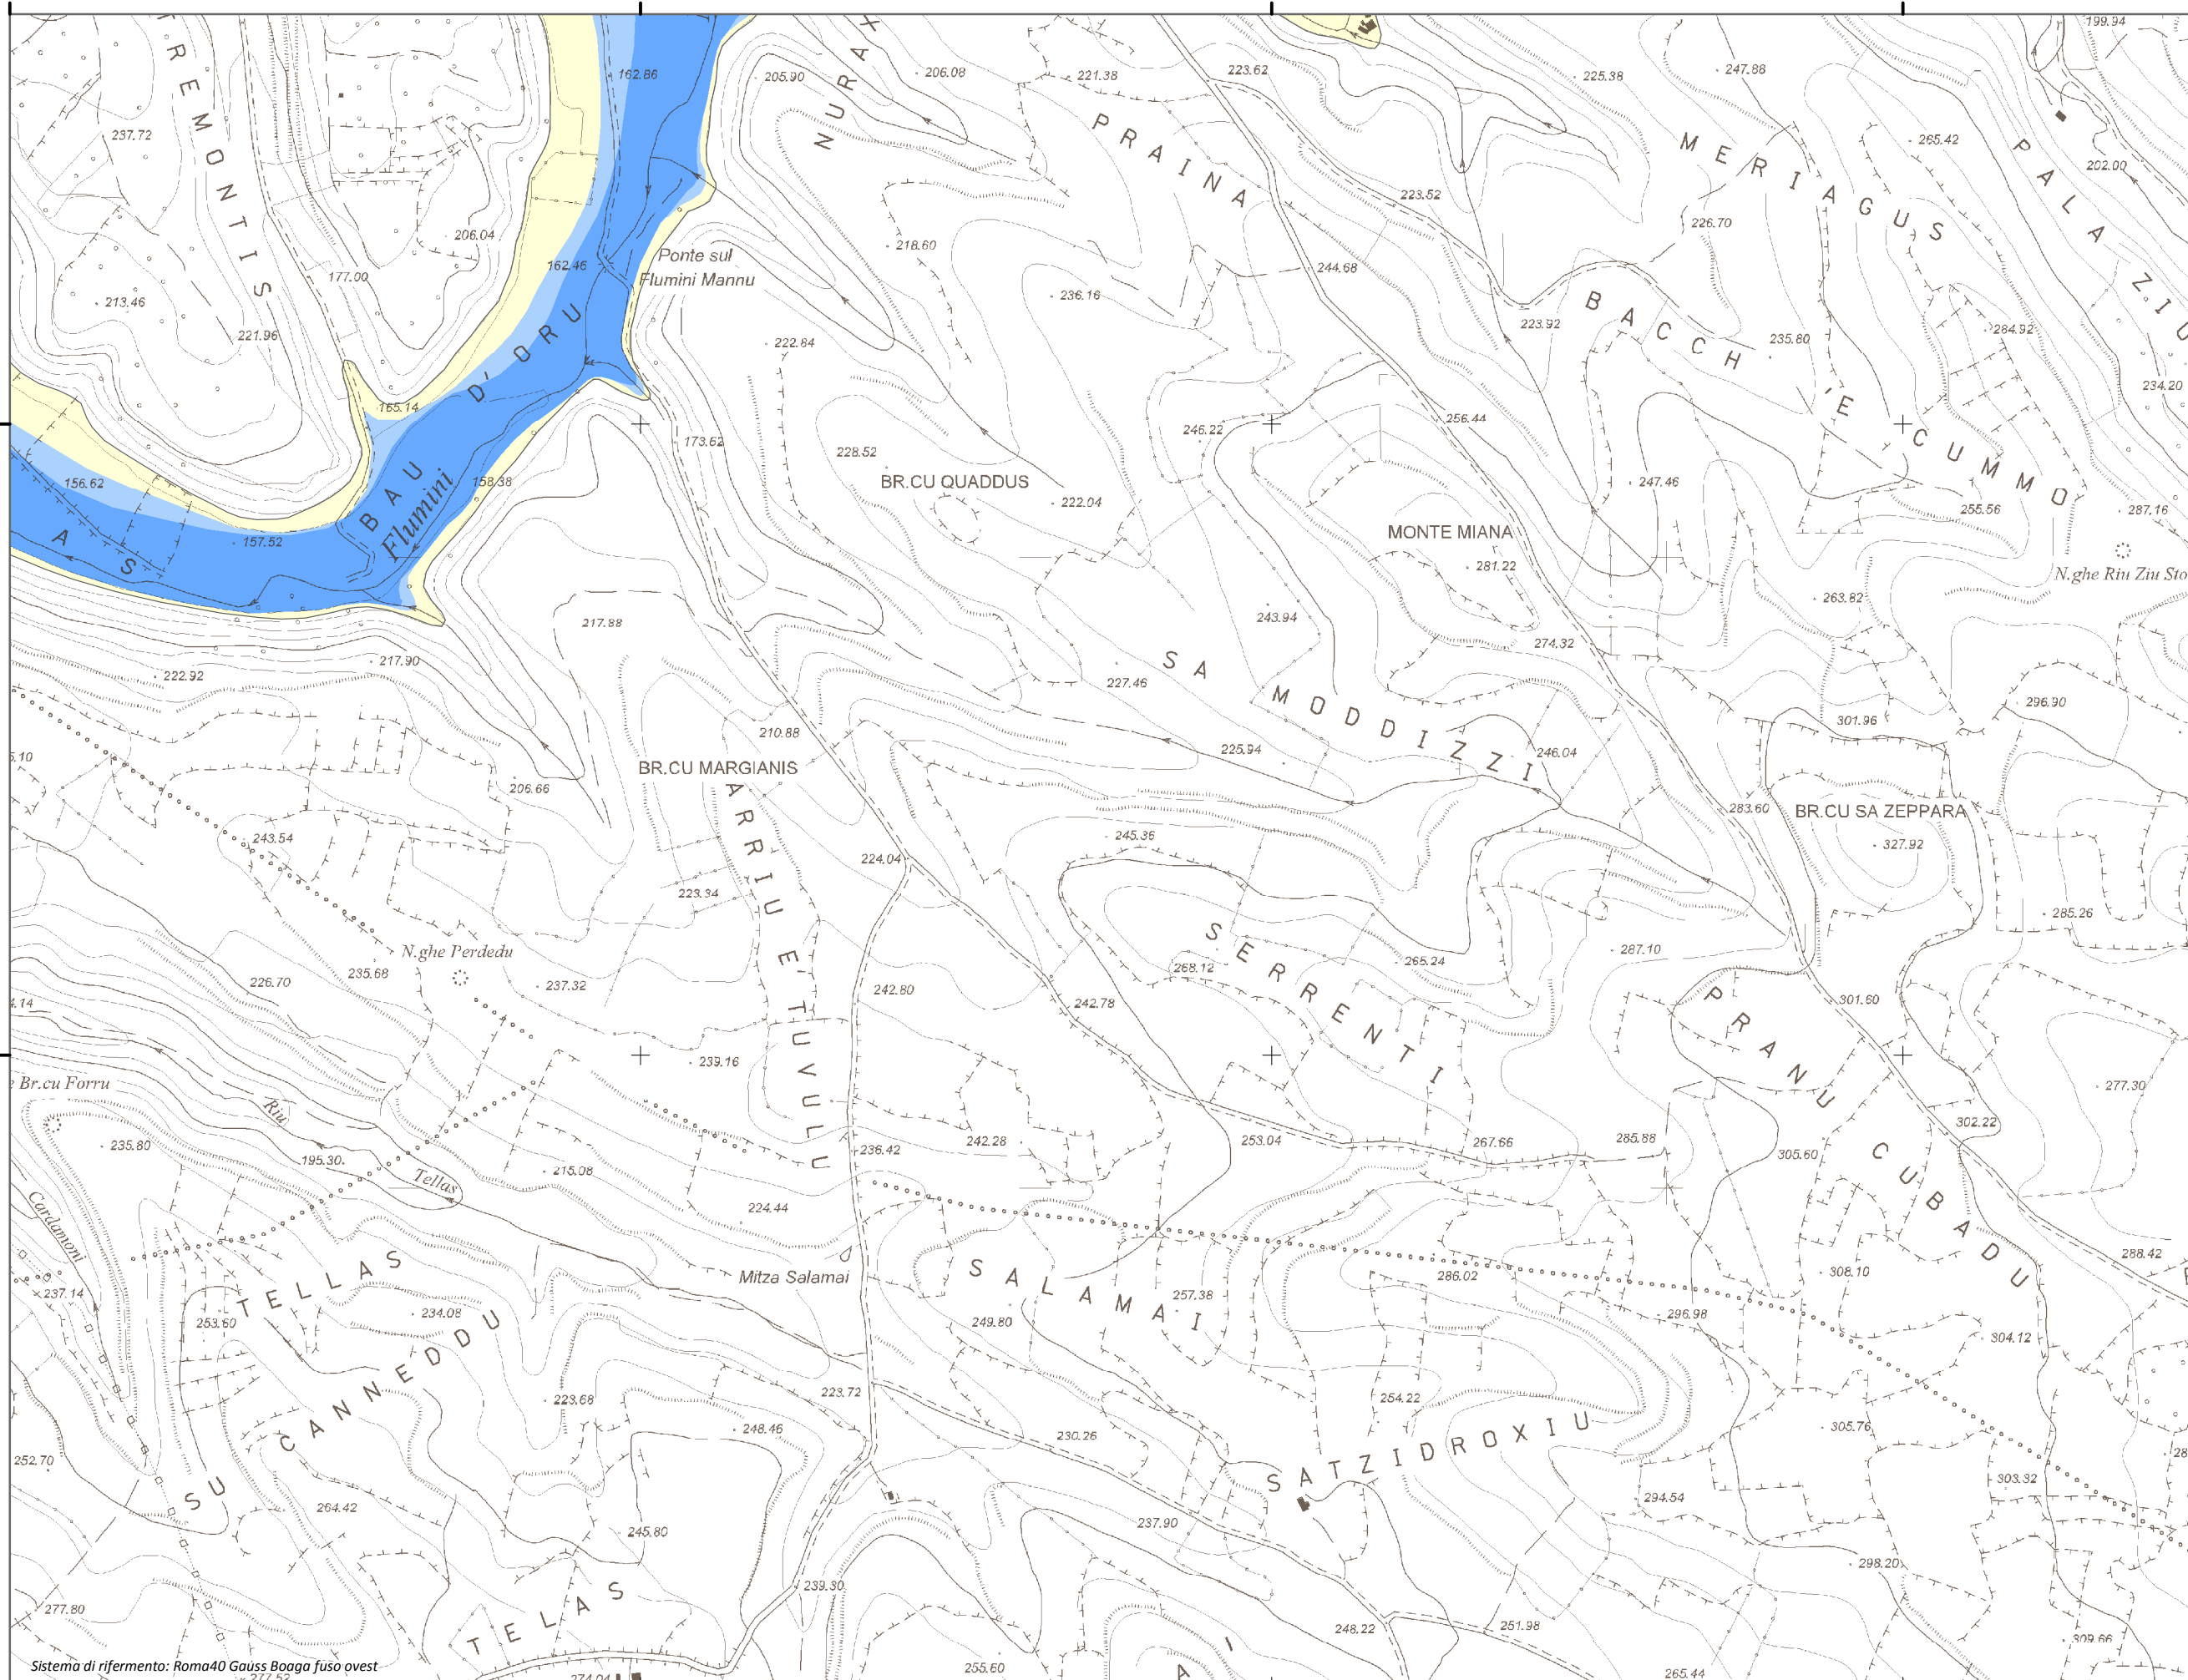

Mapa della Pericolosità da alluvione

Tavola:

Hi-0528

Legenda

Classi di Pericolosità

- P3 - Elevata
Tr ≤ 50 anni
- P2 - Media
50 < Tr ≤ 200 anni
- P1 - Bassa
Tr > 200 anni

Sub Bacino:

7: Flumendosa-Campidano-Cixerri

Data:

Luglio 2015

Revisione:

1.00

Scala 1:10.000

Sistema di riferimento: Roma40 Gauss Boaga fuso ovest