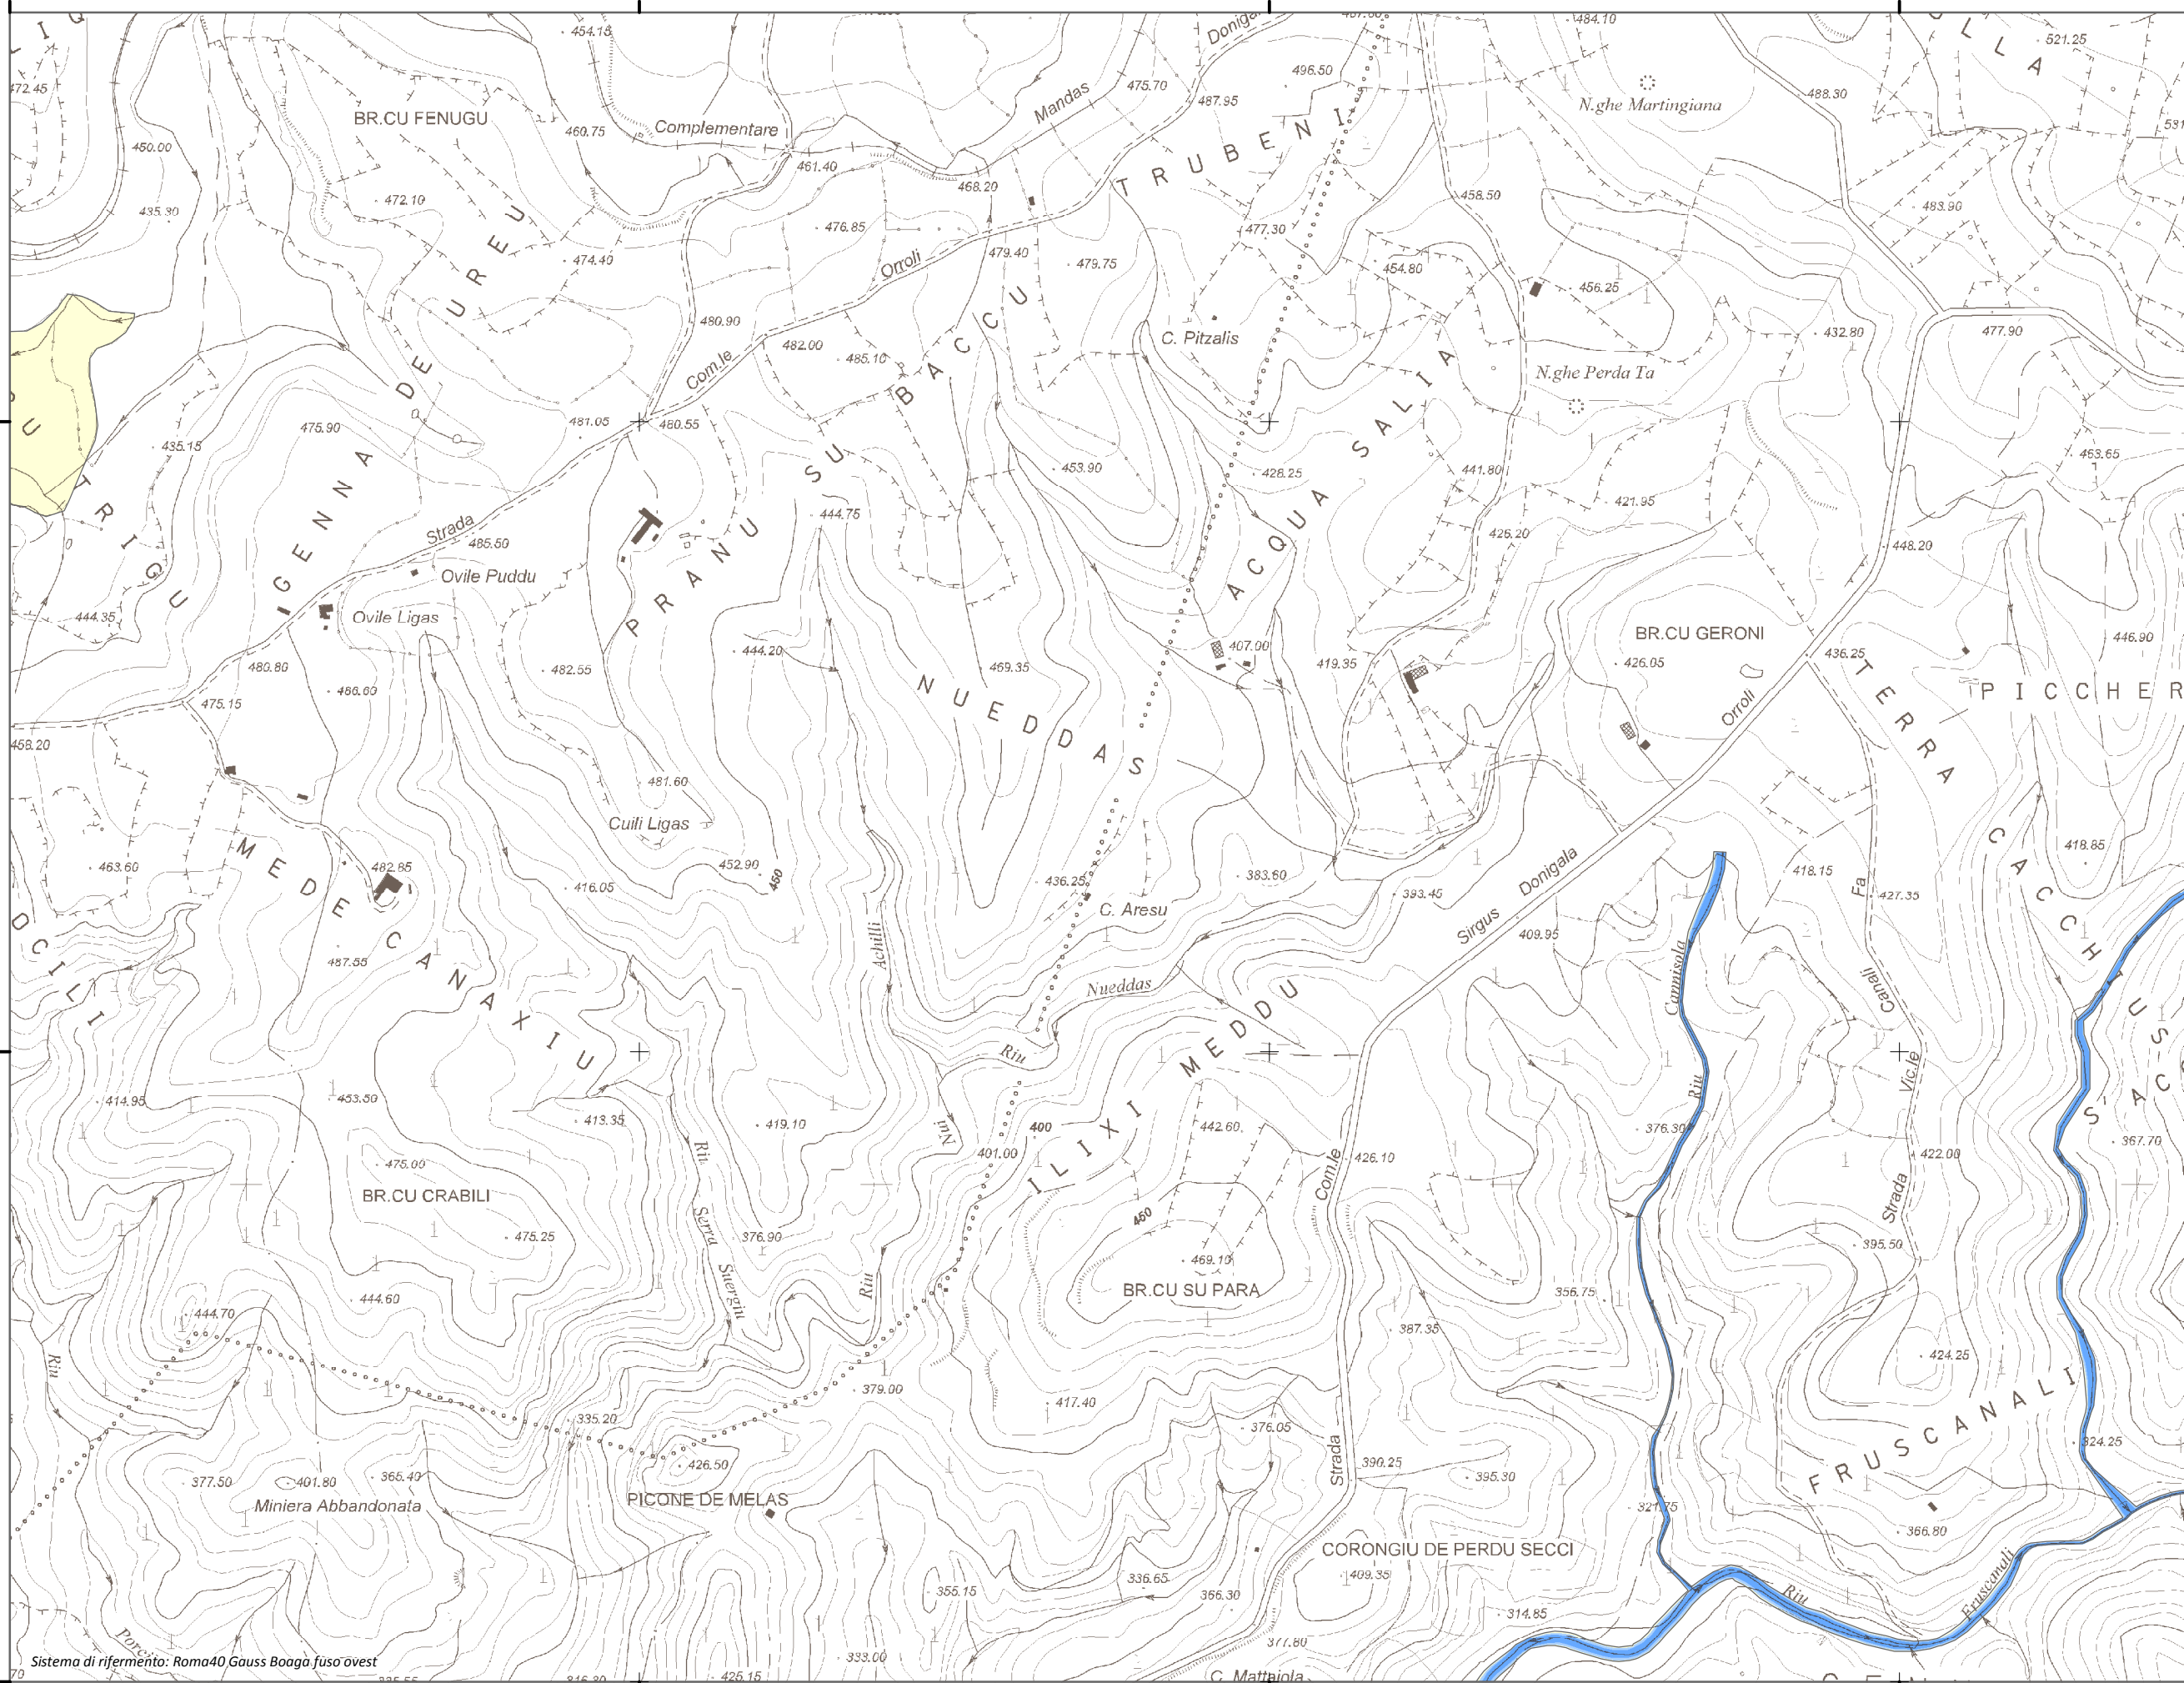

#### Mappa della Pericolosità da alluvione

Tavola:

**Hi-0531**

##### Classi di Pericolosità

- P3 - Elevata  
Tr ≤ 50 anni
- P2 - Media  
50 < Tr ≤ 200 anni
- P1 - Bassa  
Tr > 200 anni

Sub Bacino:

7: Flumendosa-Campidano-Cixerri

Data:

Luglio 2015

Revisione:

1.00

Scala 1:10.000

Sistema di riferimento: Roma40 Gauss Boaga fuso ovest