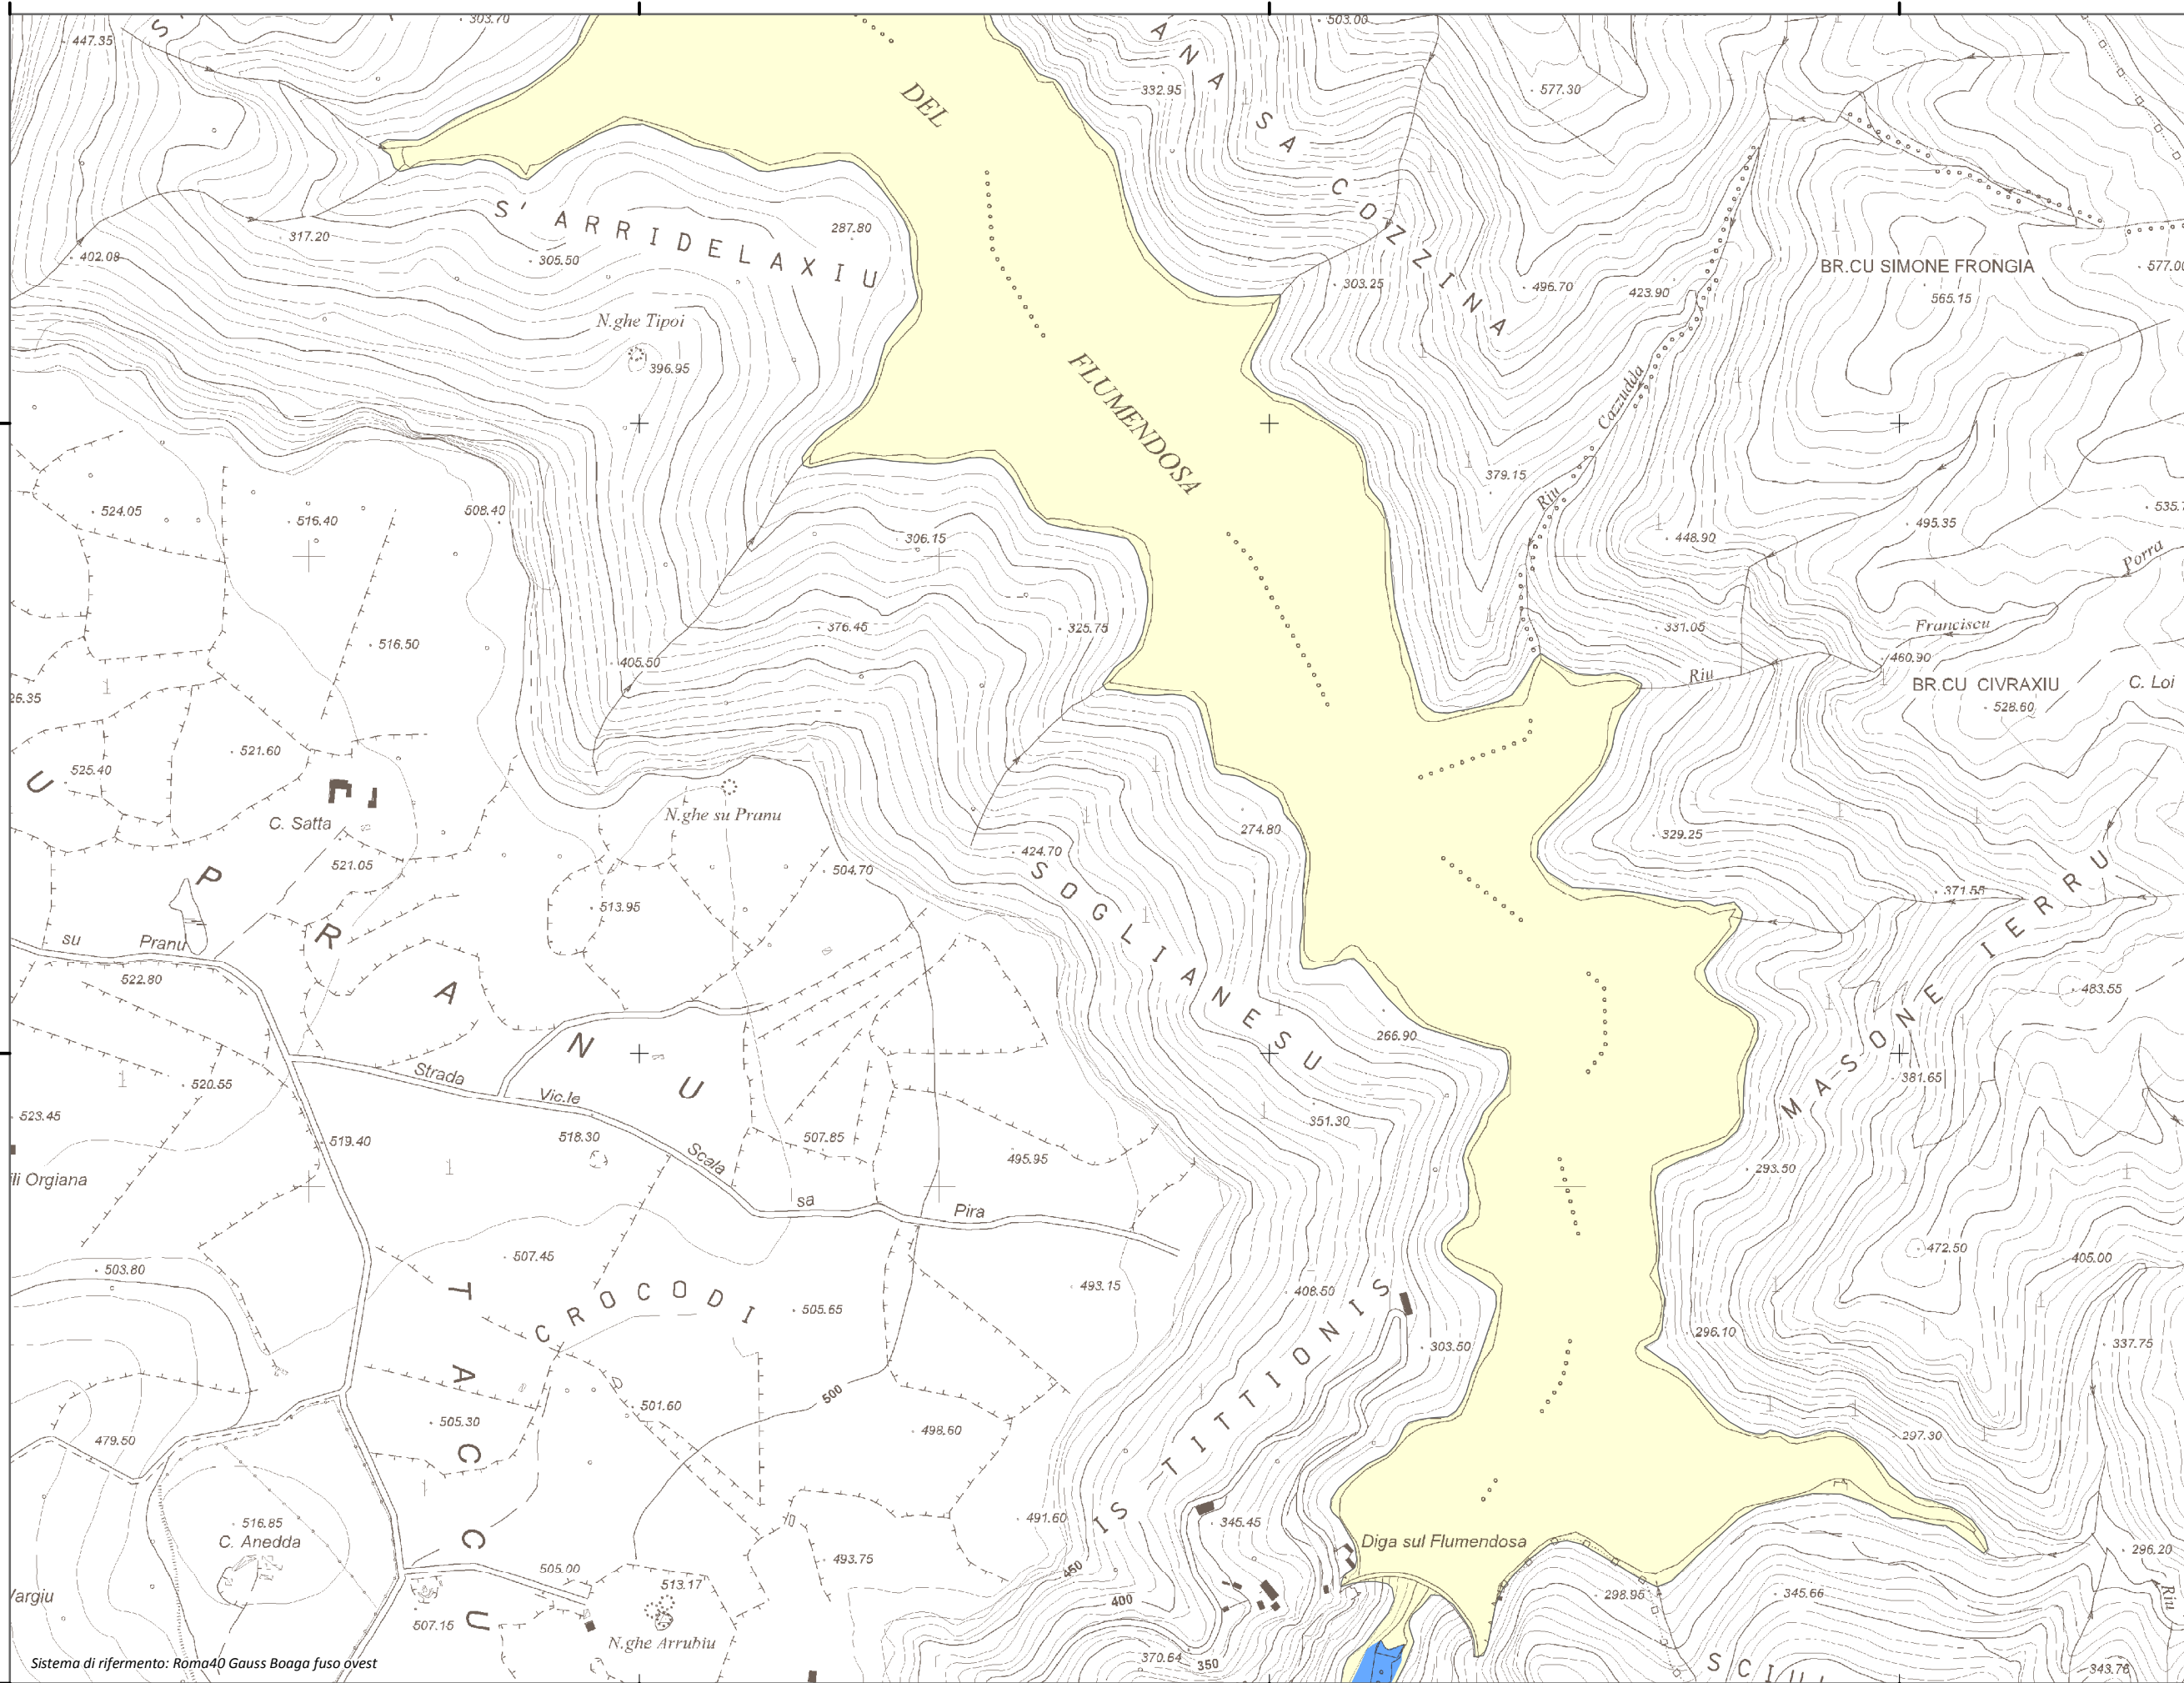

Mappa della Pericolosità da alluvione

Tavola:

Hi-0533

Legenda

Classi di Pericolosità

- P3 - Elevata
Tr ≤ 50 anni
- P2 - Media
50 < Tr ≤ 200 anni
- P1 - Bassa
Tr > 200 anni

Sub Bacino:

7: Flumendosa-Campidano-Cixerri

Data:

Luglio 2015

Revisione:

1.00

Scala 1:10.000

Sistema di riferimento: Roma40 Gauss Boaga fuso ovest