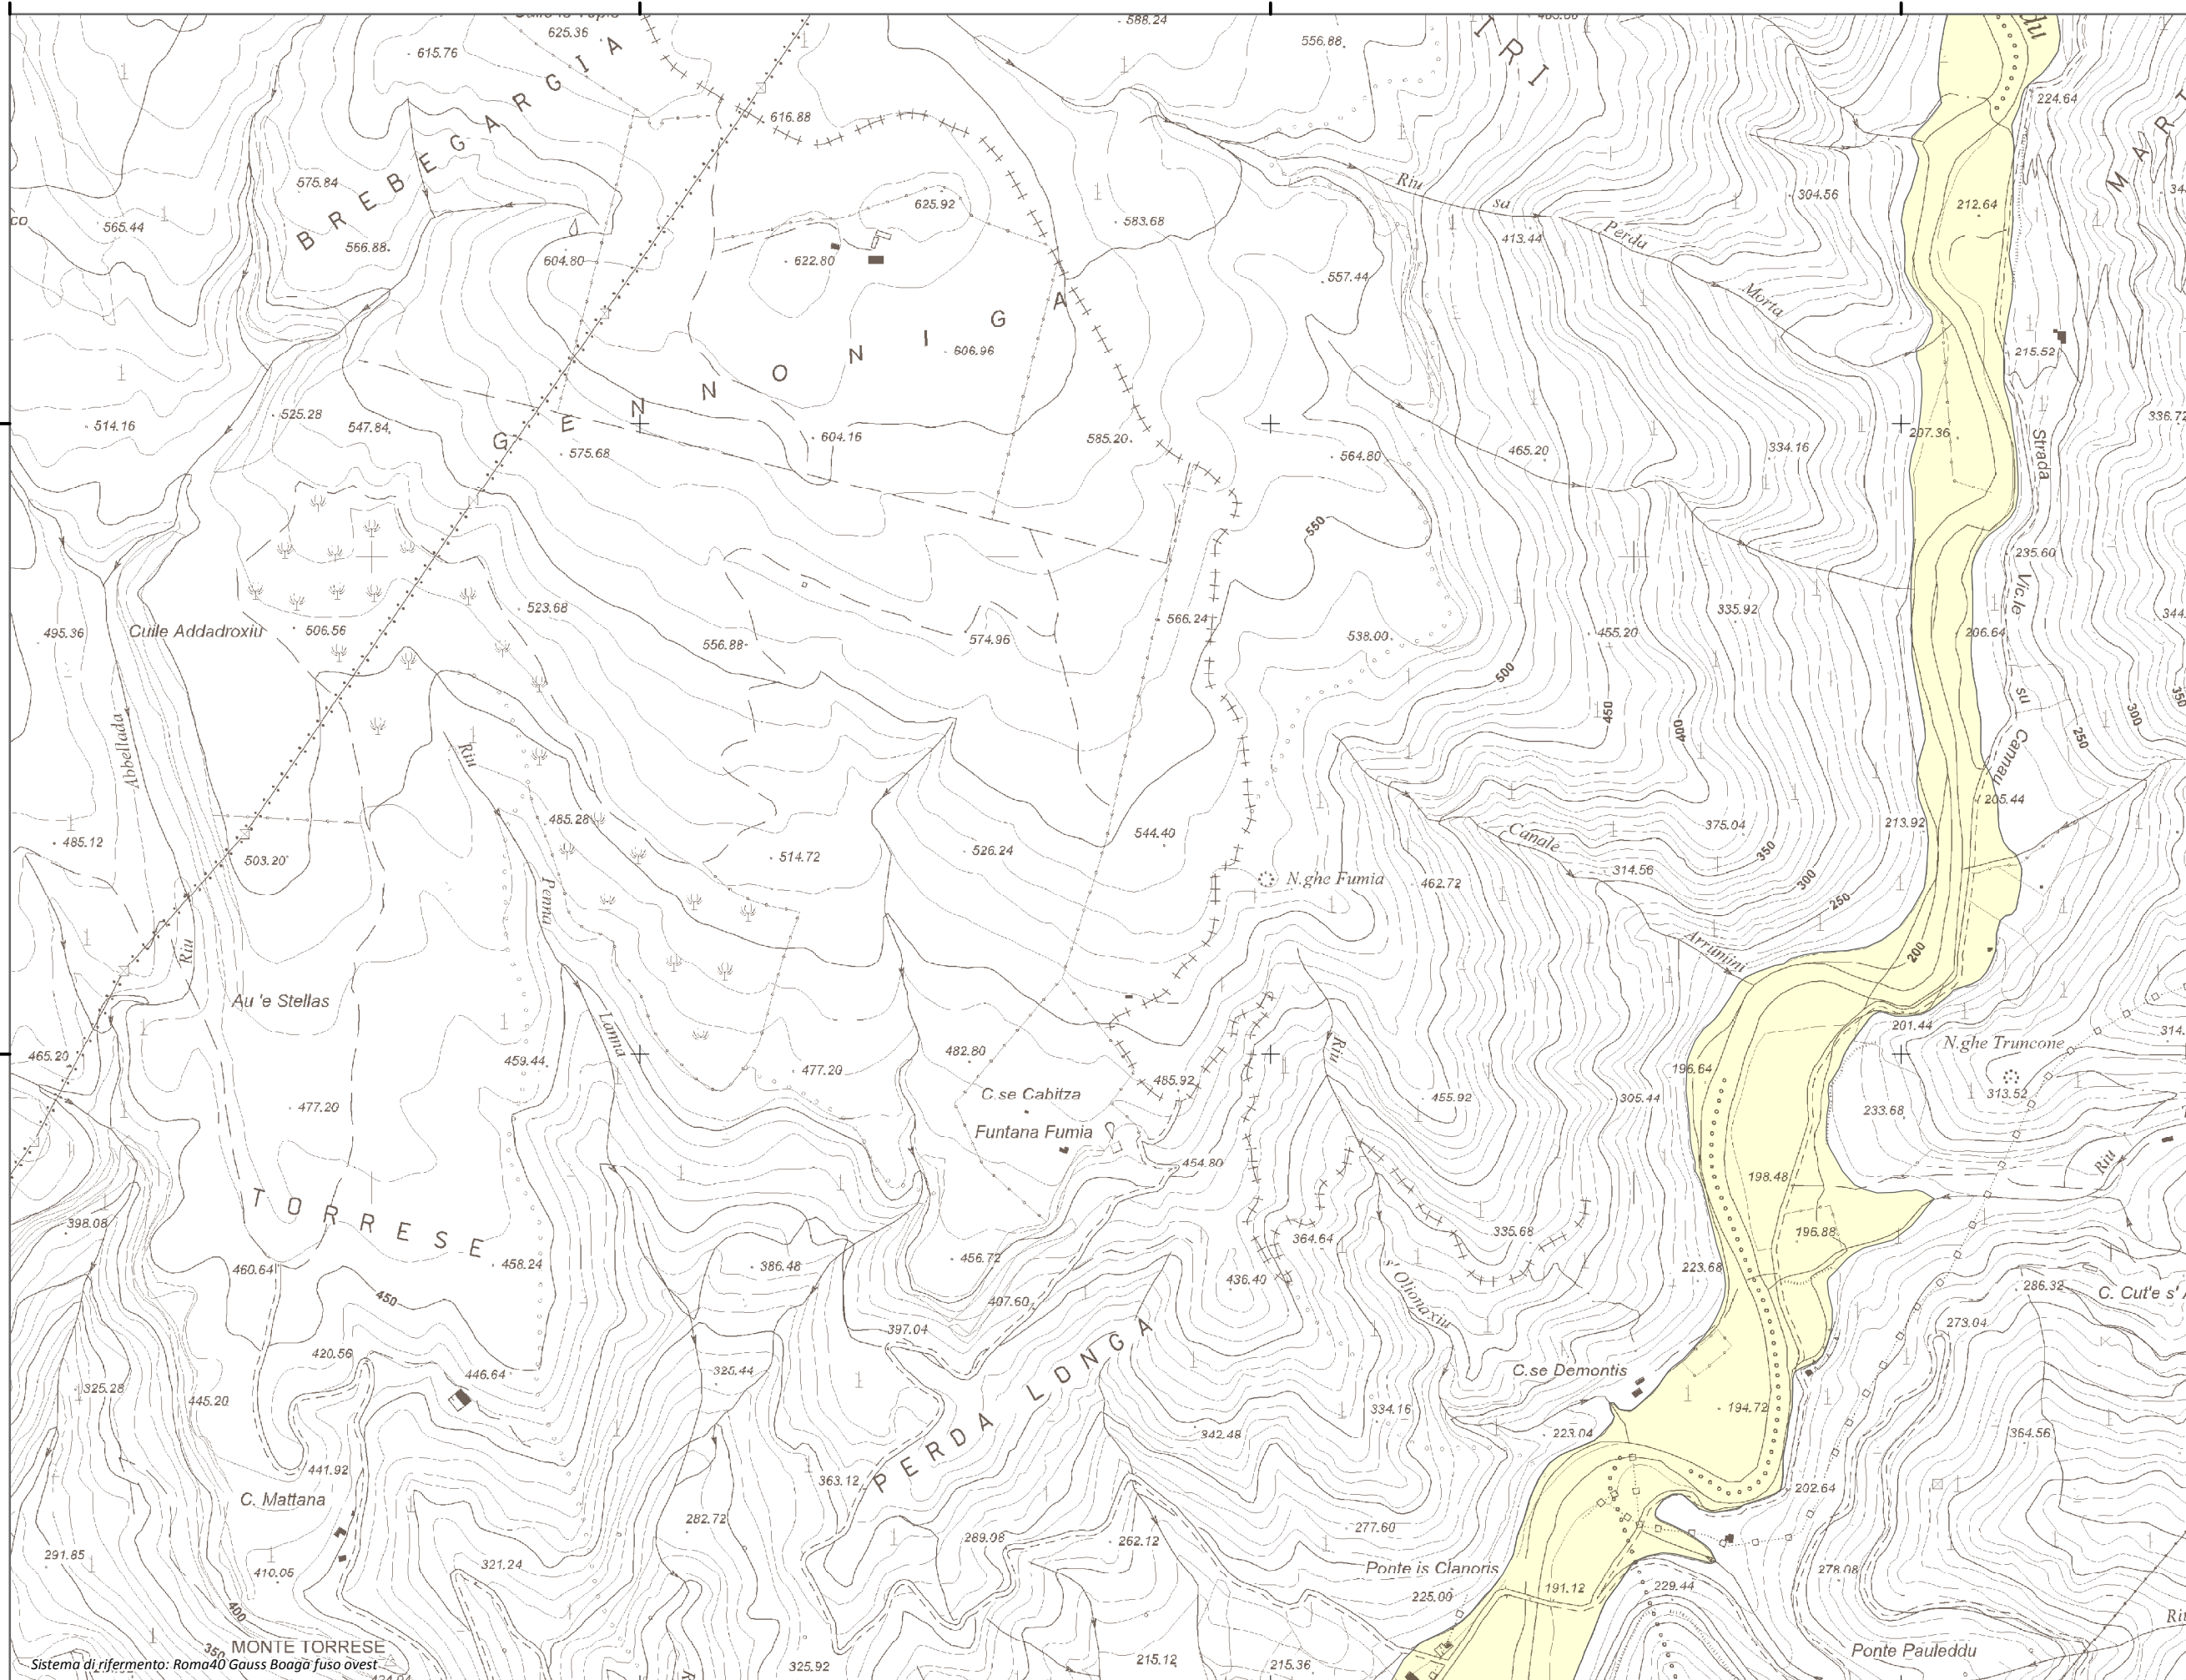

Mapa della Pericolosità da alluvione

Tavola:

Hi-0534

Legenda

Classi di Pericolosità

- P3 - Elevata
Tr ≤ 50 anni
- P2 - Media
50 < Tr ≤ 200 anni
- P1 - Bassa
Tr > 200 anni

Sub Bacino:

7: Flumendosa-Campidano-Cixerri

Data:

Luglio 2015

Revisione:

1.00

Scala 1:10.000

Sistema di riferimento: Roma40 Gauss Boaga fuso ovest