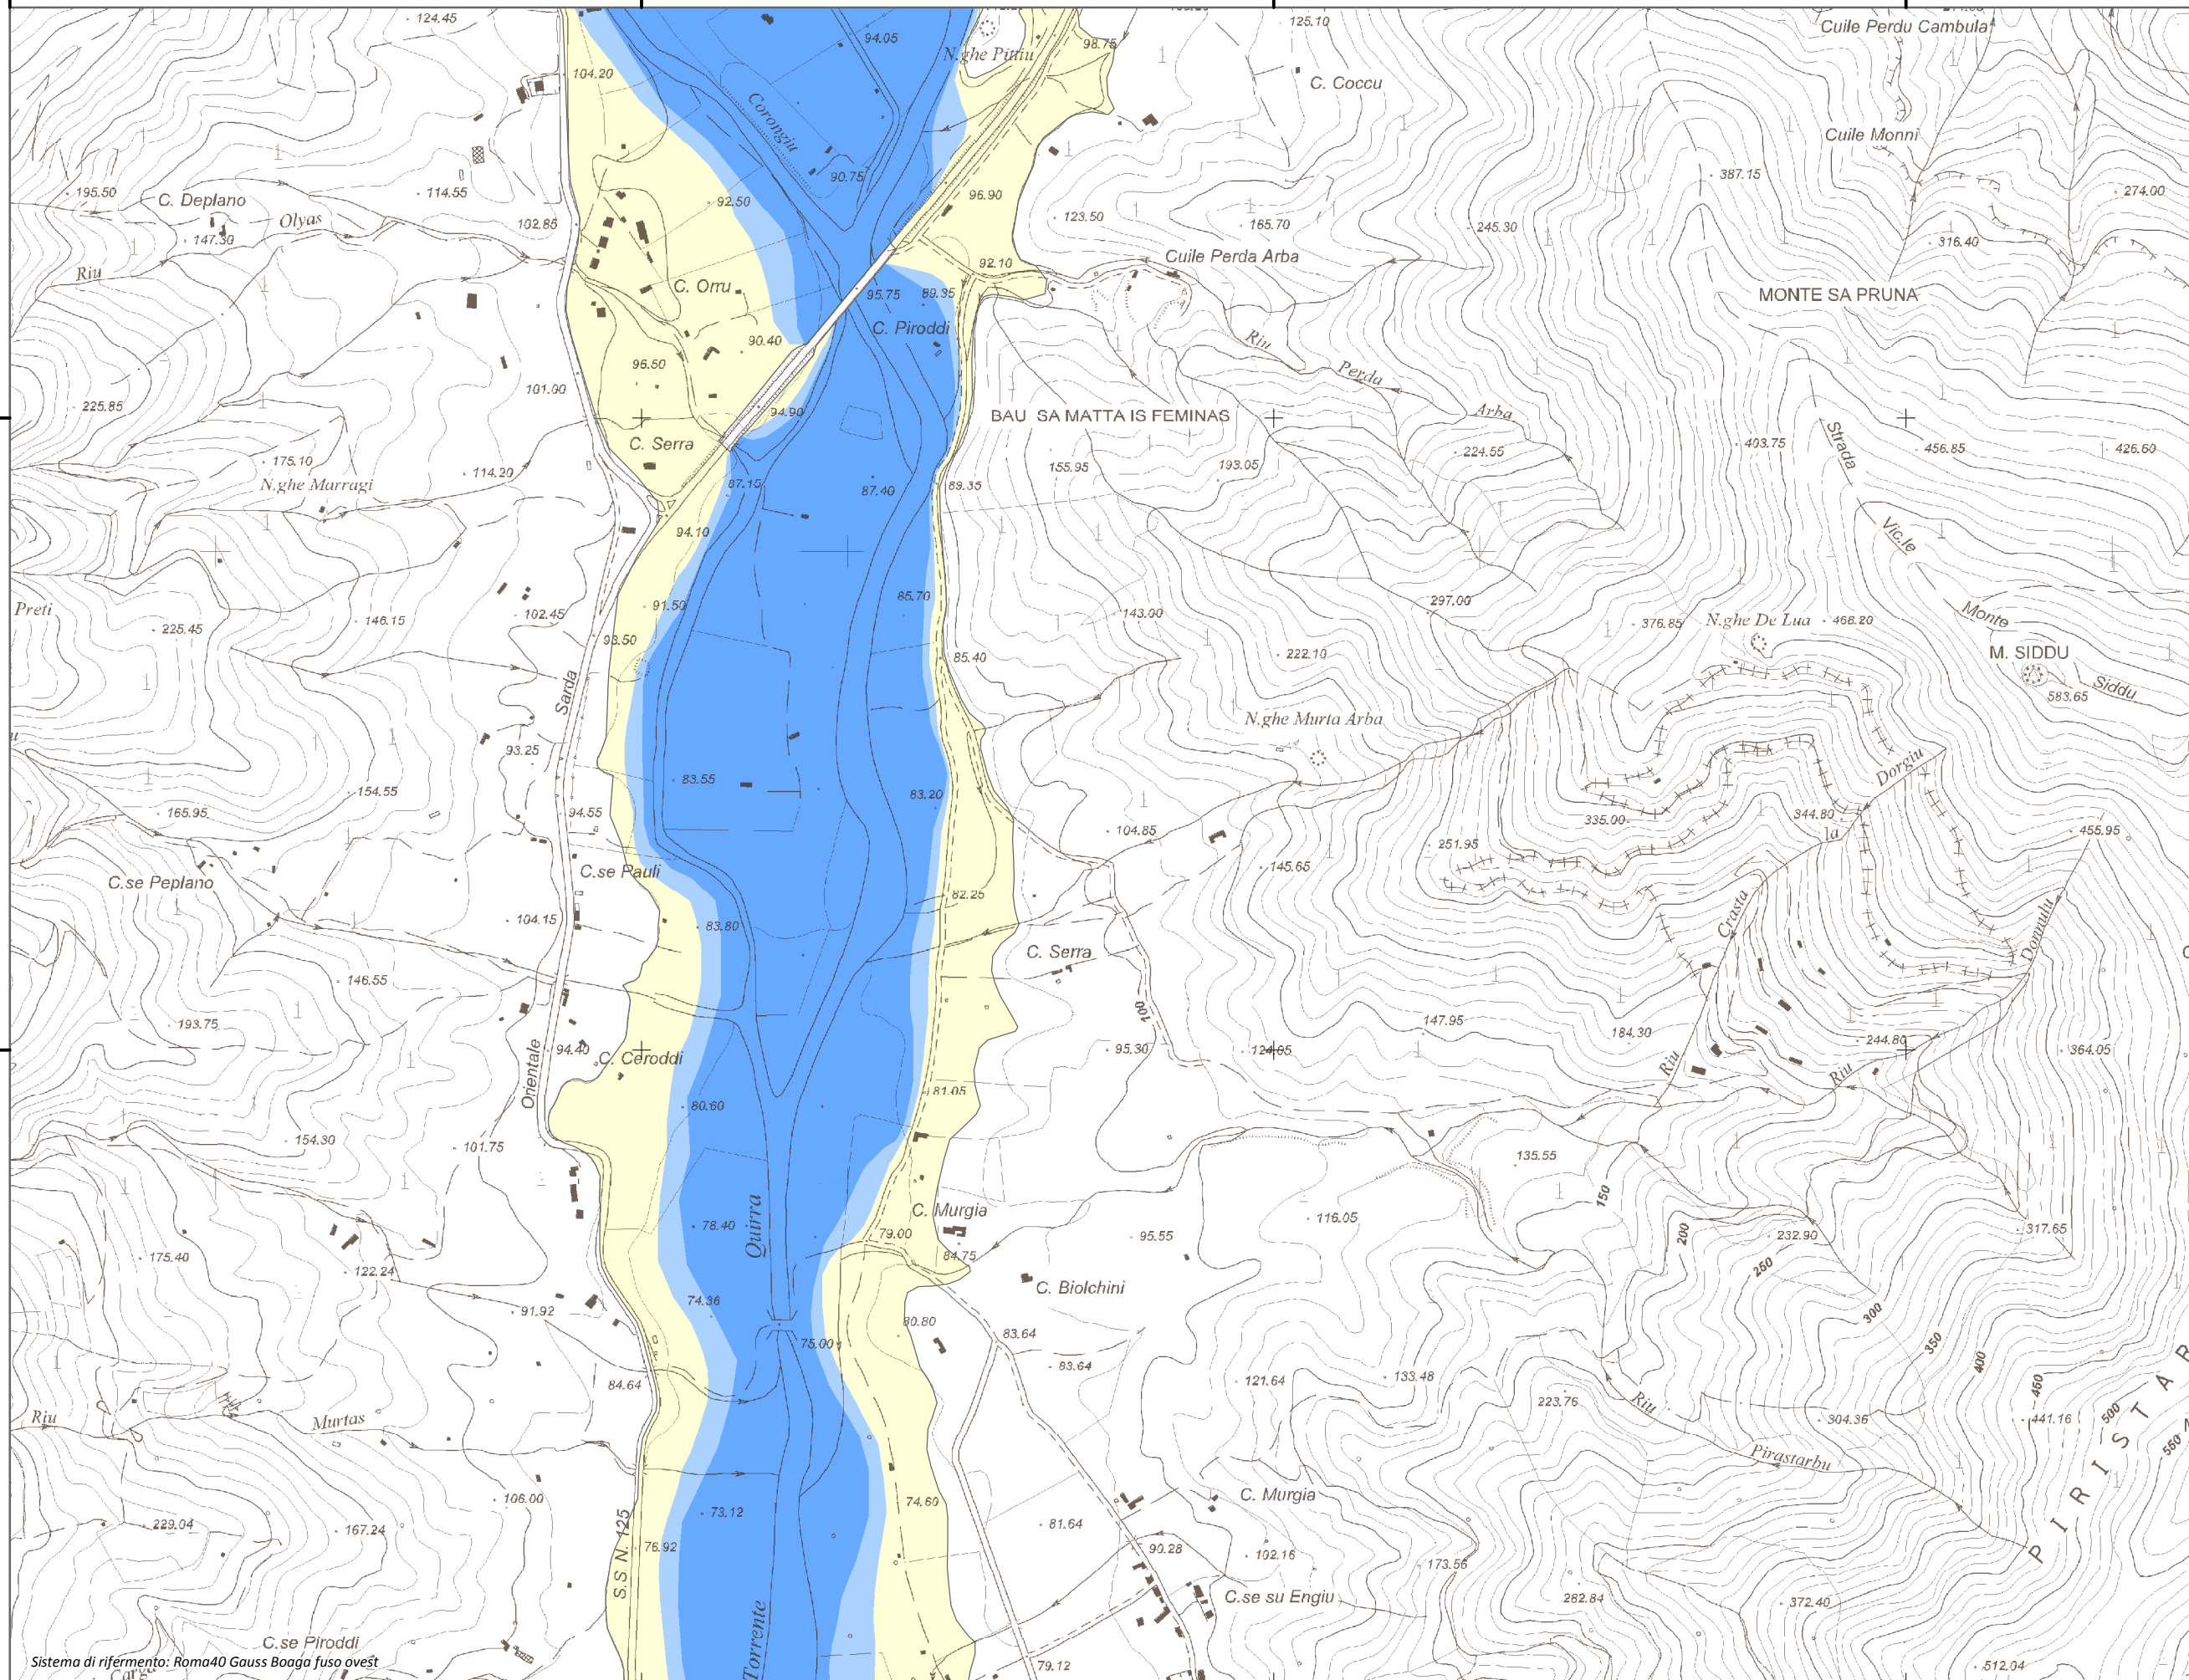

Mapa della Pericolosità da alluvione

Tavola:

Hi-0535

Legenda

Classi di Pericolosità

- P3 - Elevata
Tr ≤ 50 anni
- P2 - Media
50 < Tr ≤ 200 anni
- P1 - Bassa
Tr > 200 anni

Sub Bacino:

6: Sud-Orientale

Data:

Luglio 2015

Revisione:

1.00

Scala 1:10.000

Sistema di riferimento: Roma40 Gauss Boaga fuso ovest