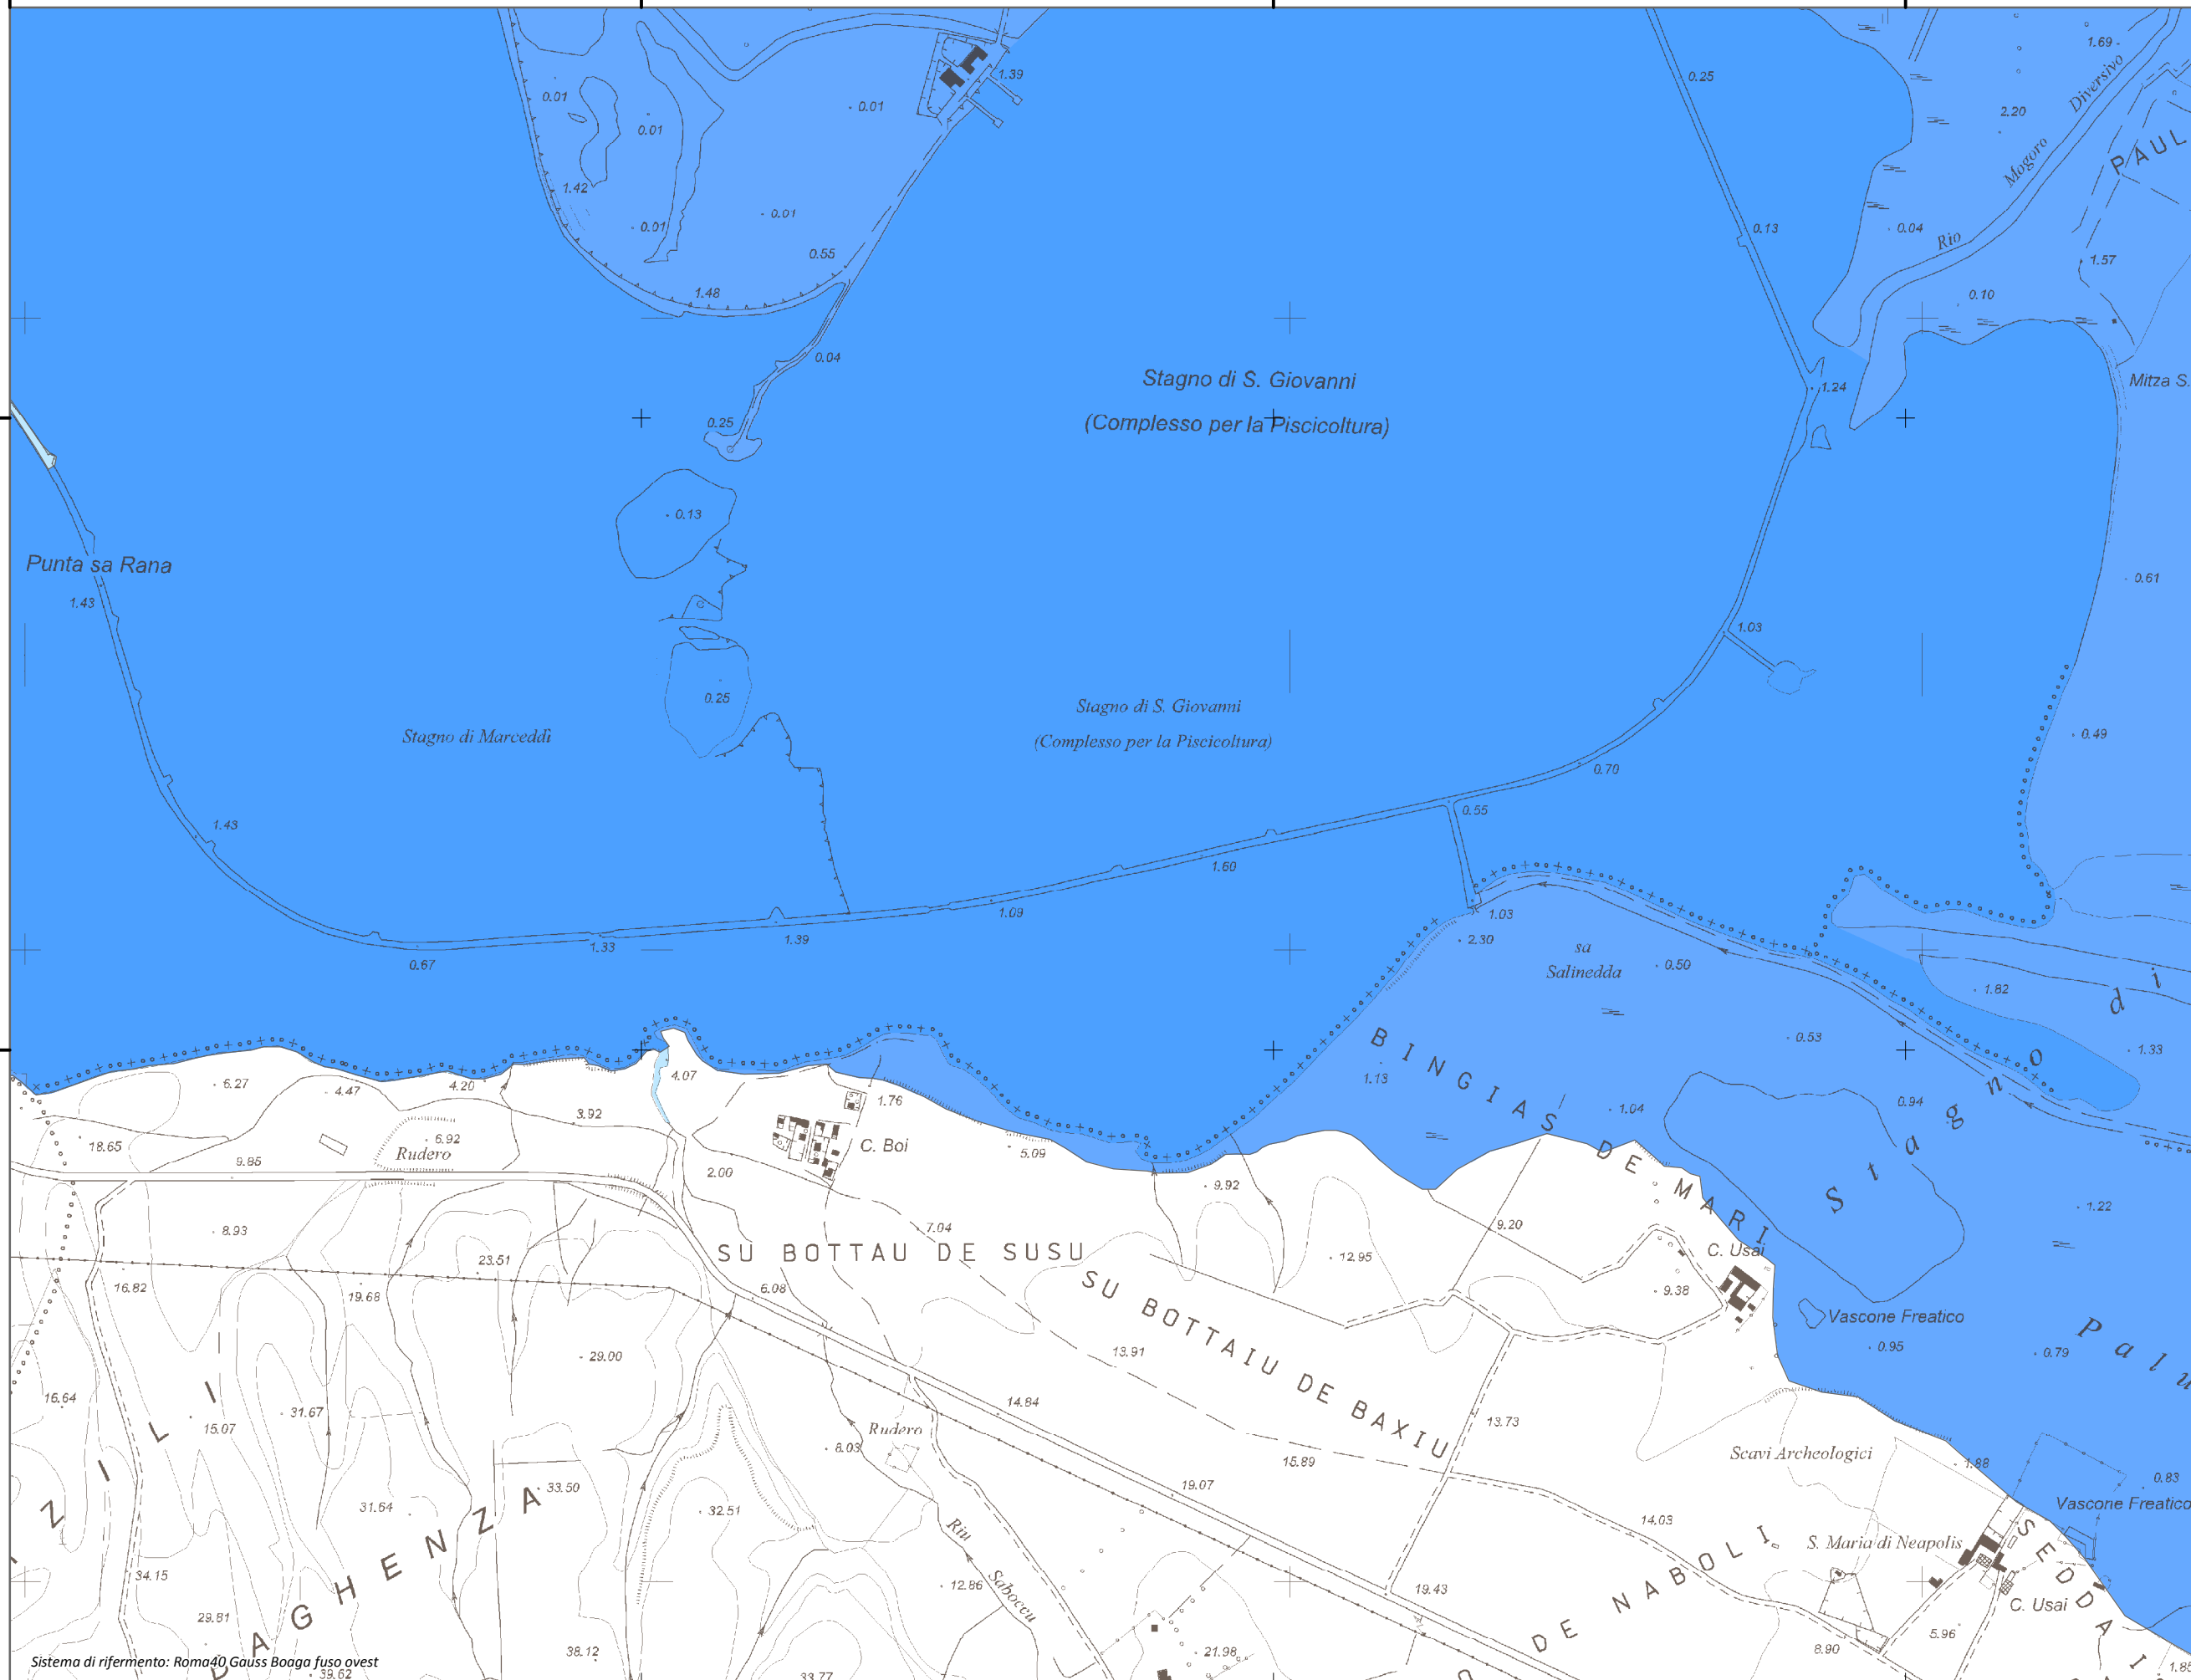

Mappa della Pericolosità da alluvione

Tavola:

Hi-0537

Legenda

Classi di Pericolosità

- P3 - Elevata
Tr ≤ 50 anni
- P2 - Media
50 < Tr ≤ 200 anni
- P1 - Bassa
Tr > 200 anni

Sub Bacino:

2: Tirso

Data:

Luglio 2015

Revisione:

1.00

Scala 1:10.000

Sistema di riferimento: Roma40 Gauss Boaga fuso ovest