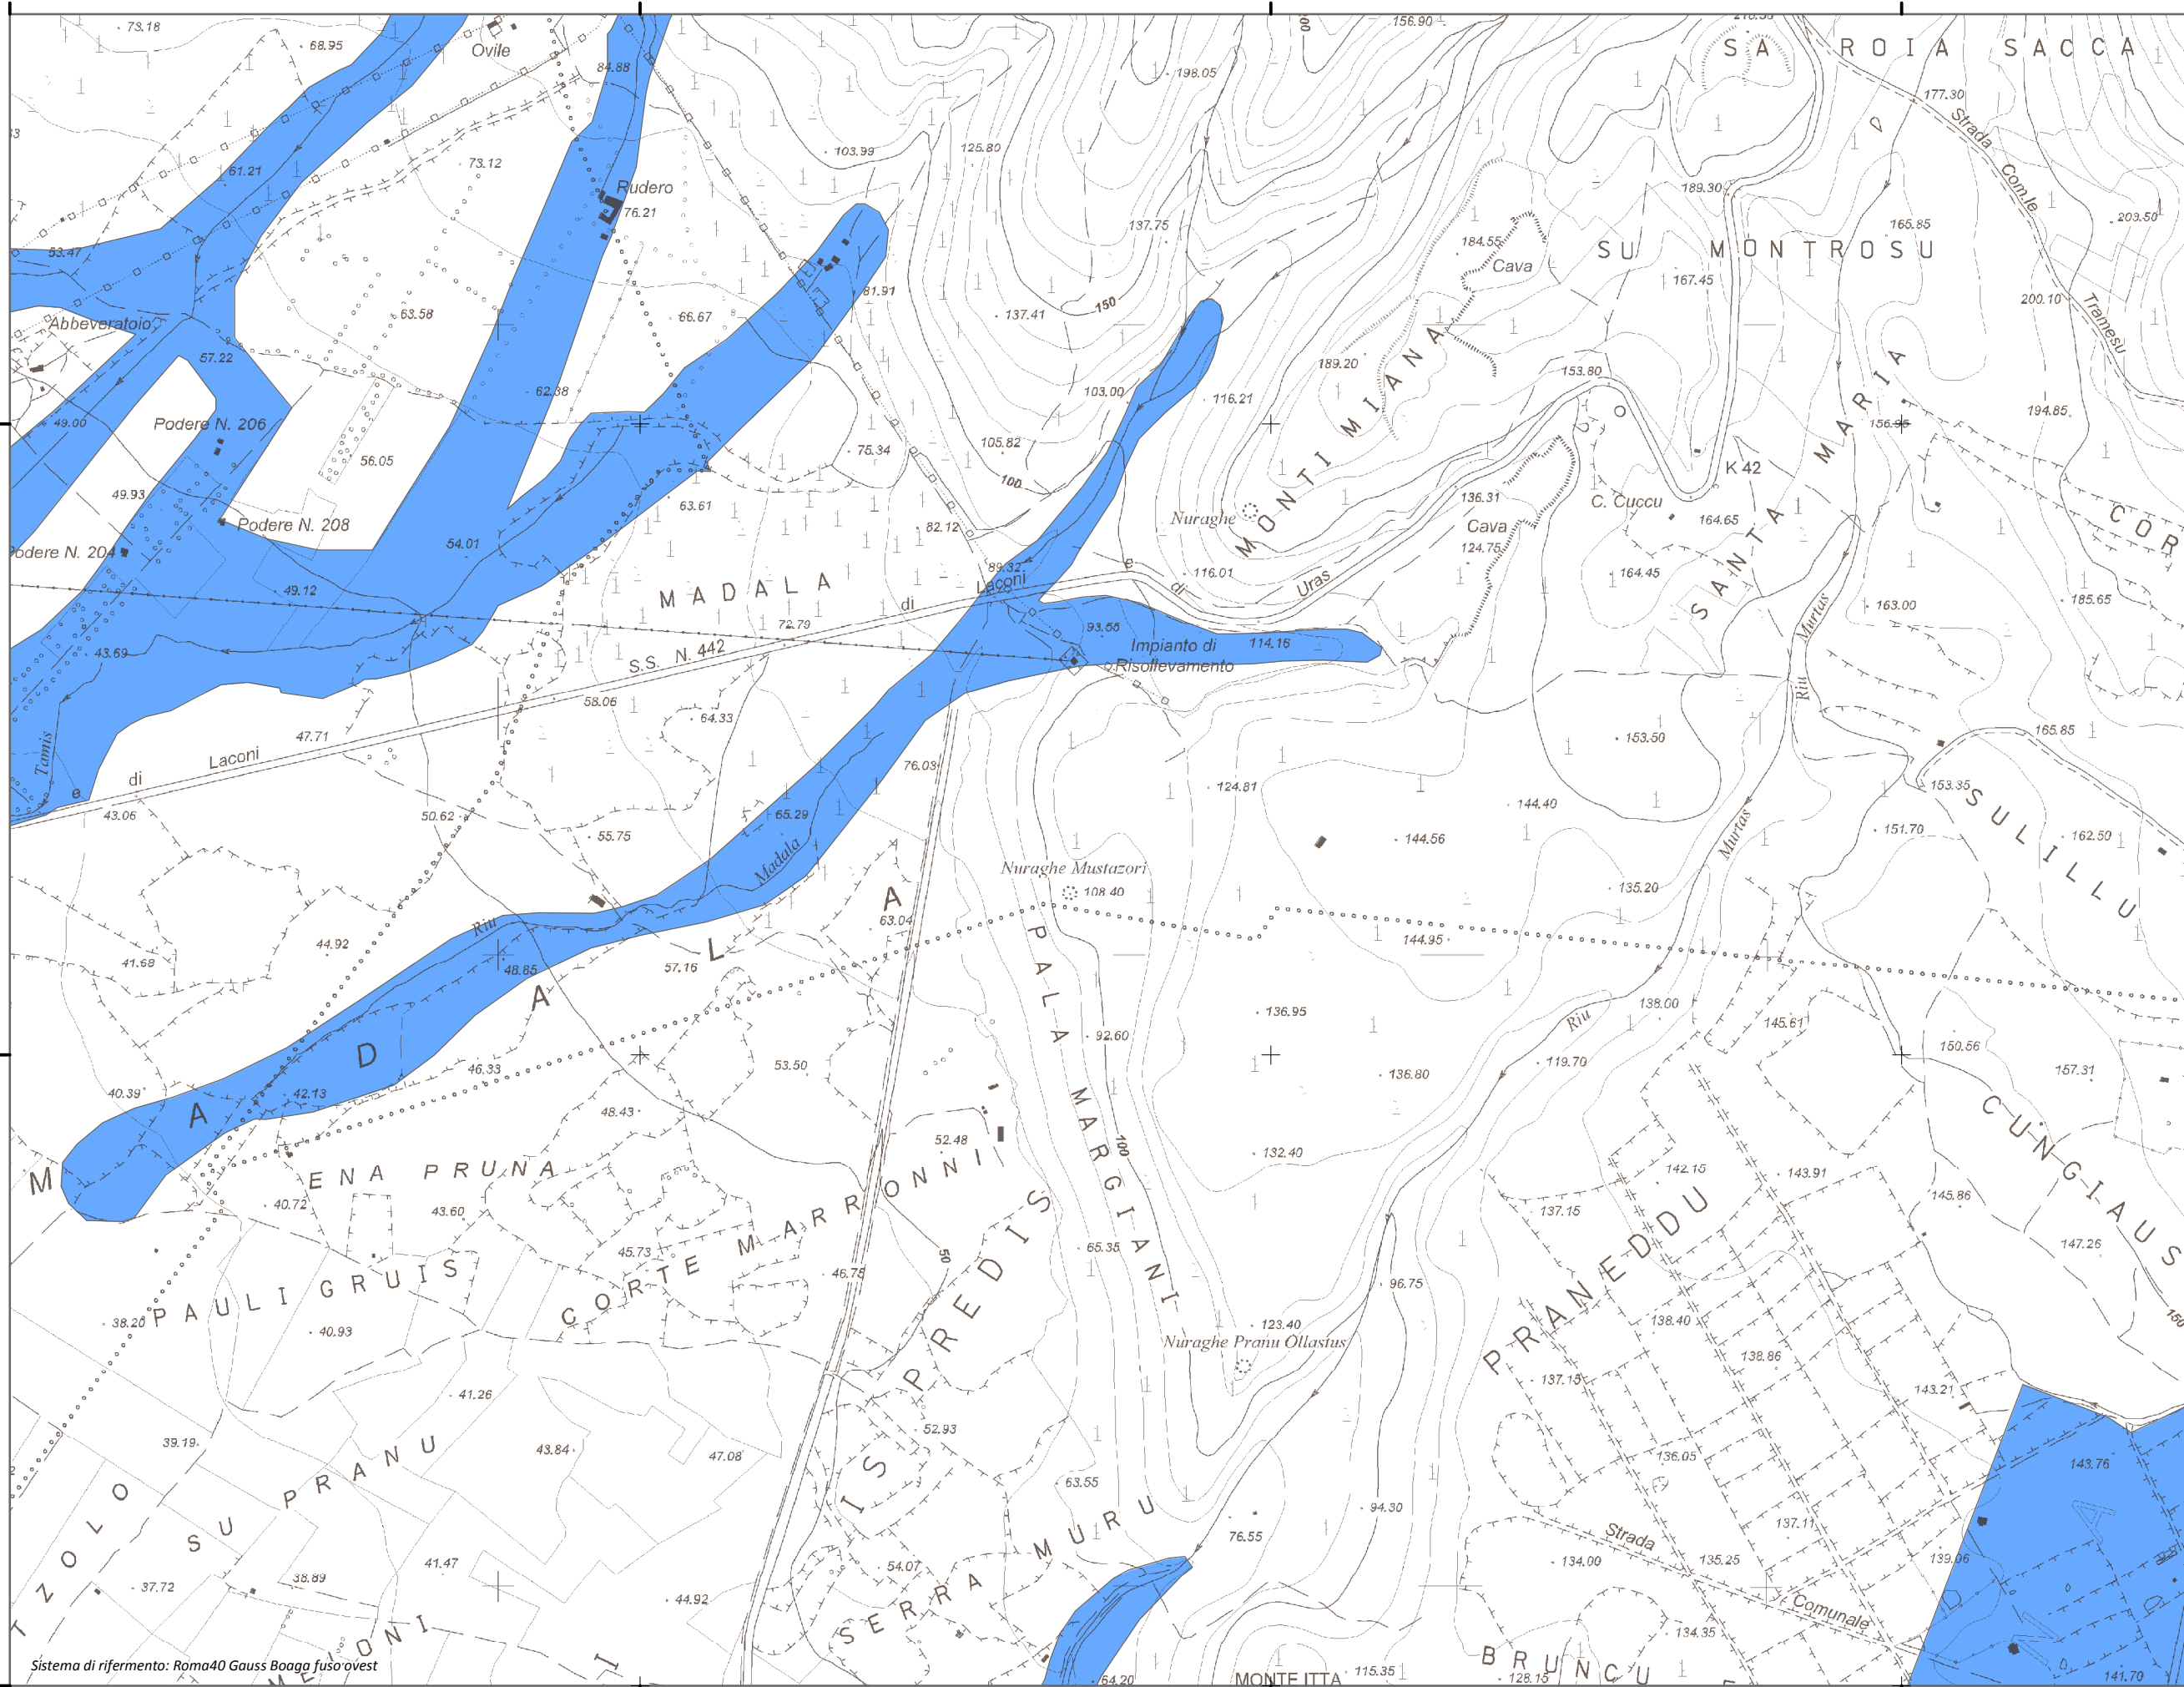

Mapa della Pericolosità da alluvione

Tavola:

Hi-0542

Legenda

Classi di Pericolosità

- P3 - Elevata
Tr ≤ 50 anni
- P2 - Media
50 < Tr ≤ 200 anni
- P1 - Bassa
Tr > 200 anni

Sub Bacino:

2: Tirso

Data:

Luglio 2015

Revisione:

1.00

Scala 1:10.000

Sistema di riferimento: Roma40 Gauss Boaga fuso ovest