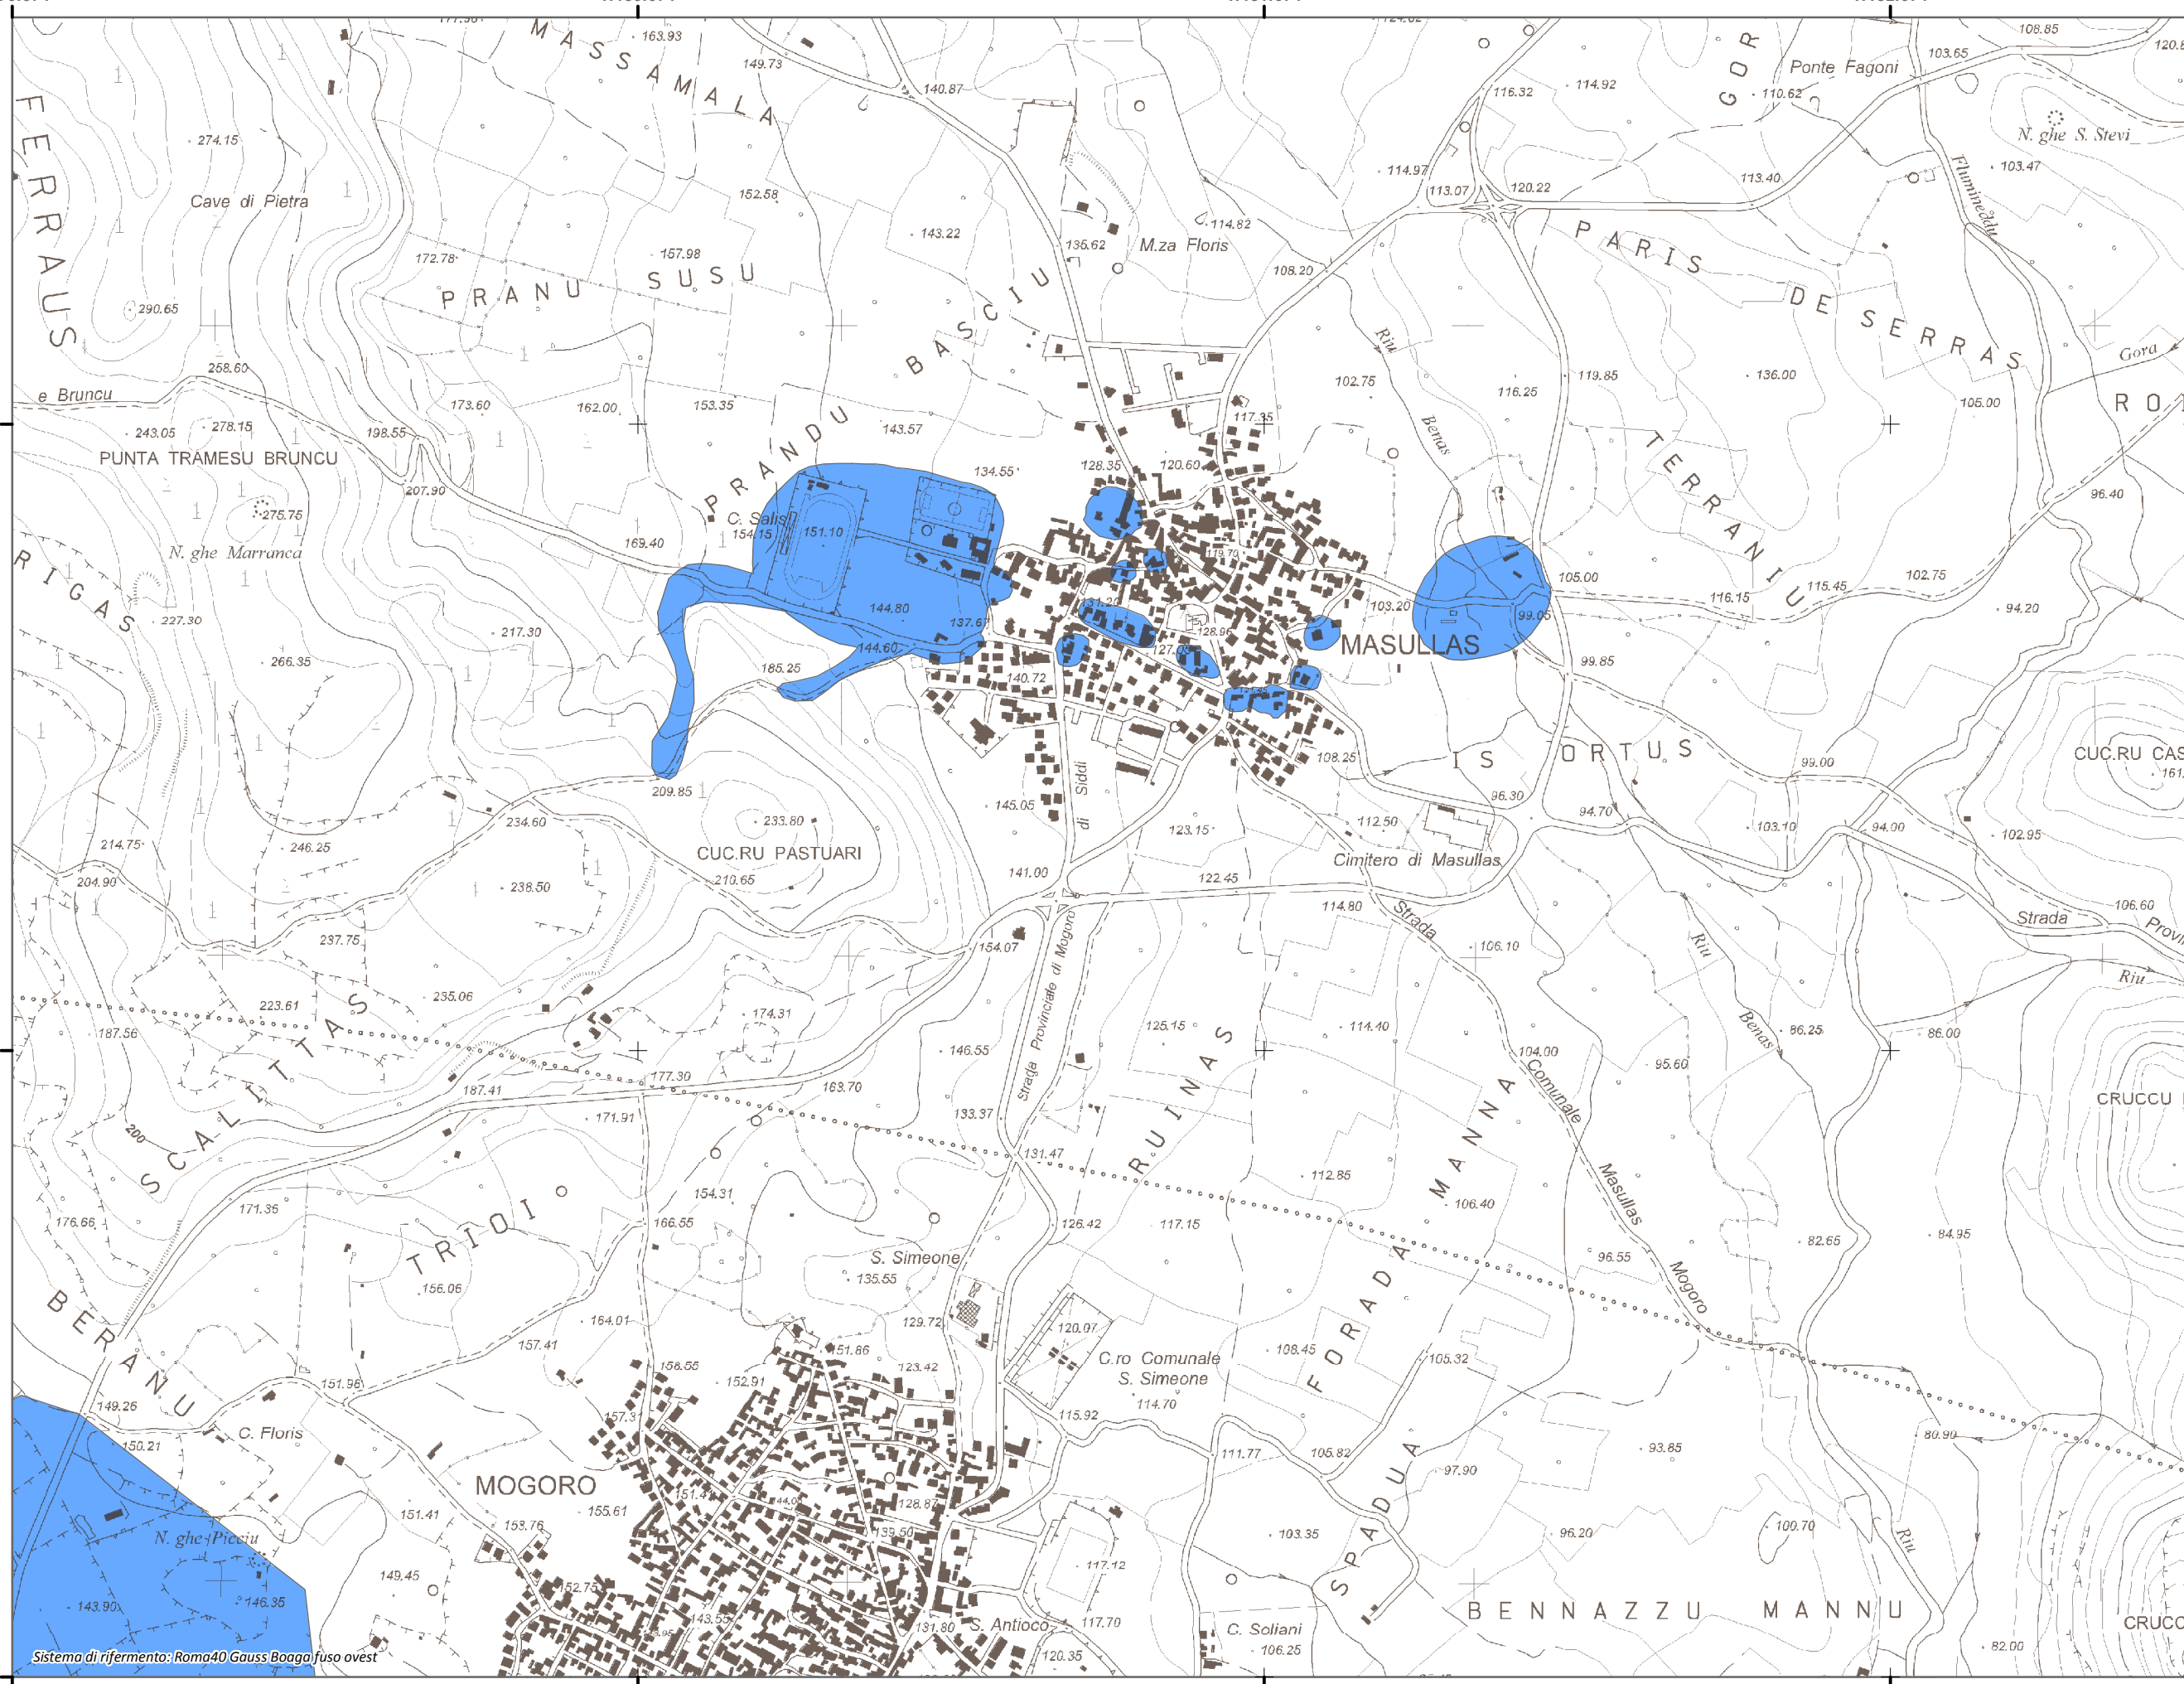

### Mappa della Pericolosità da alluvione

Tavola:  
**Hi-0543**

**Legenda**  
**Classi di Pericolosità**

- P3 - Elevata  
Tr ≤ 50 anni
- P2 - Media  
50 < Tr ≤ 200 anni
- P1 - Bassa  
Tr > 200 anni

Sub Bacino:  
**2: Tirso**

Data: Luglio 2015	Revisione: 1.00
----------------------	--------------------

Scala 1:10.000

Sistema di riferimento: Roma40 Gauss Boaga fuso ovest