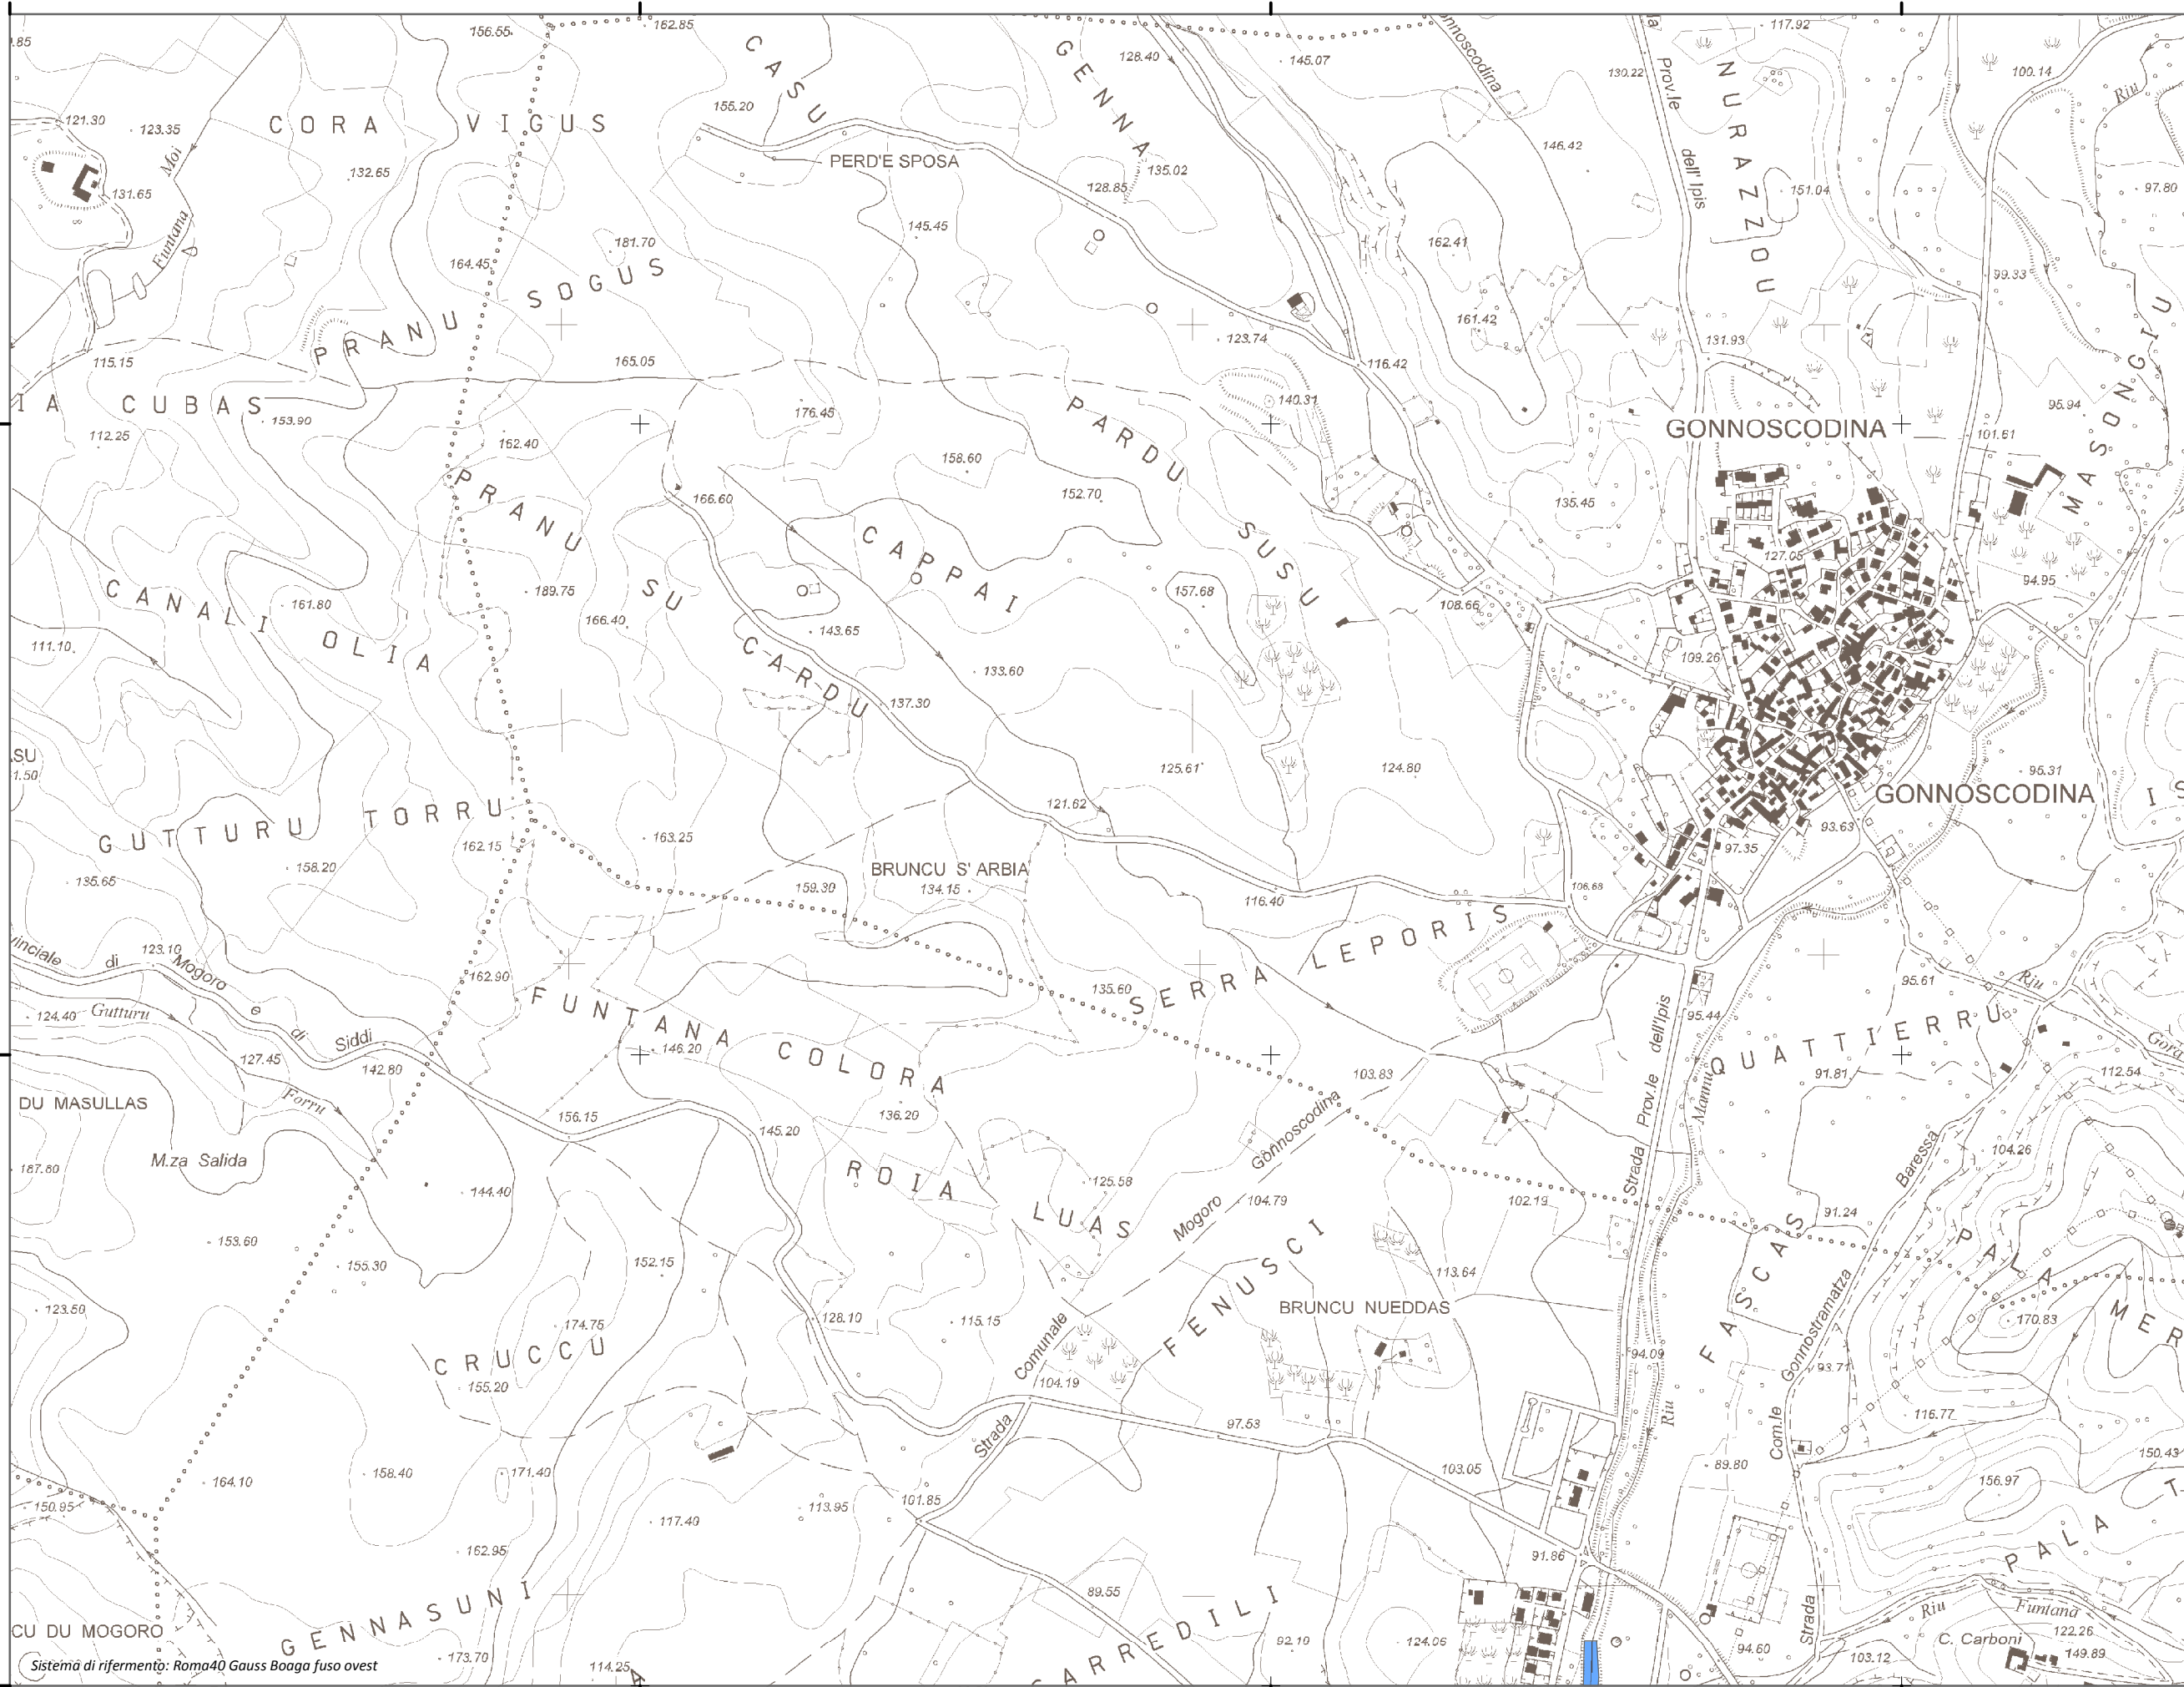

Mappa della Pericolosità da alluvione

Tavola:

Hi-0544

Legenda

Classi di Pericolosità

- P3 - Elevata
Tr ≤ 50 anni
- P2 - Media
50 < Tr ≤ 200 anni
- P1 - Bassa
Tr > 200 anni

Sub Bacino:

2: Tirso

Data:

Luglio 2015

Revisione:

1.00

Scala 1:10.000

Sistema di riferimento: Roma40 Gauss Boaga fuso ovest