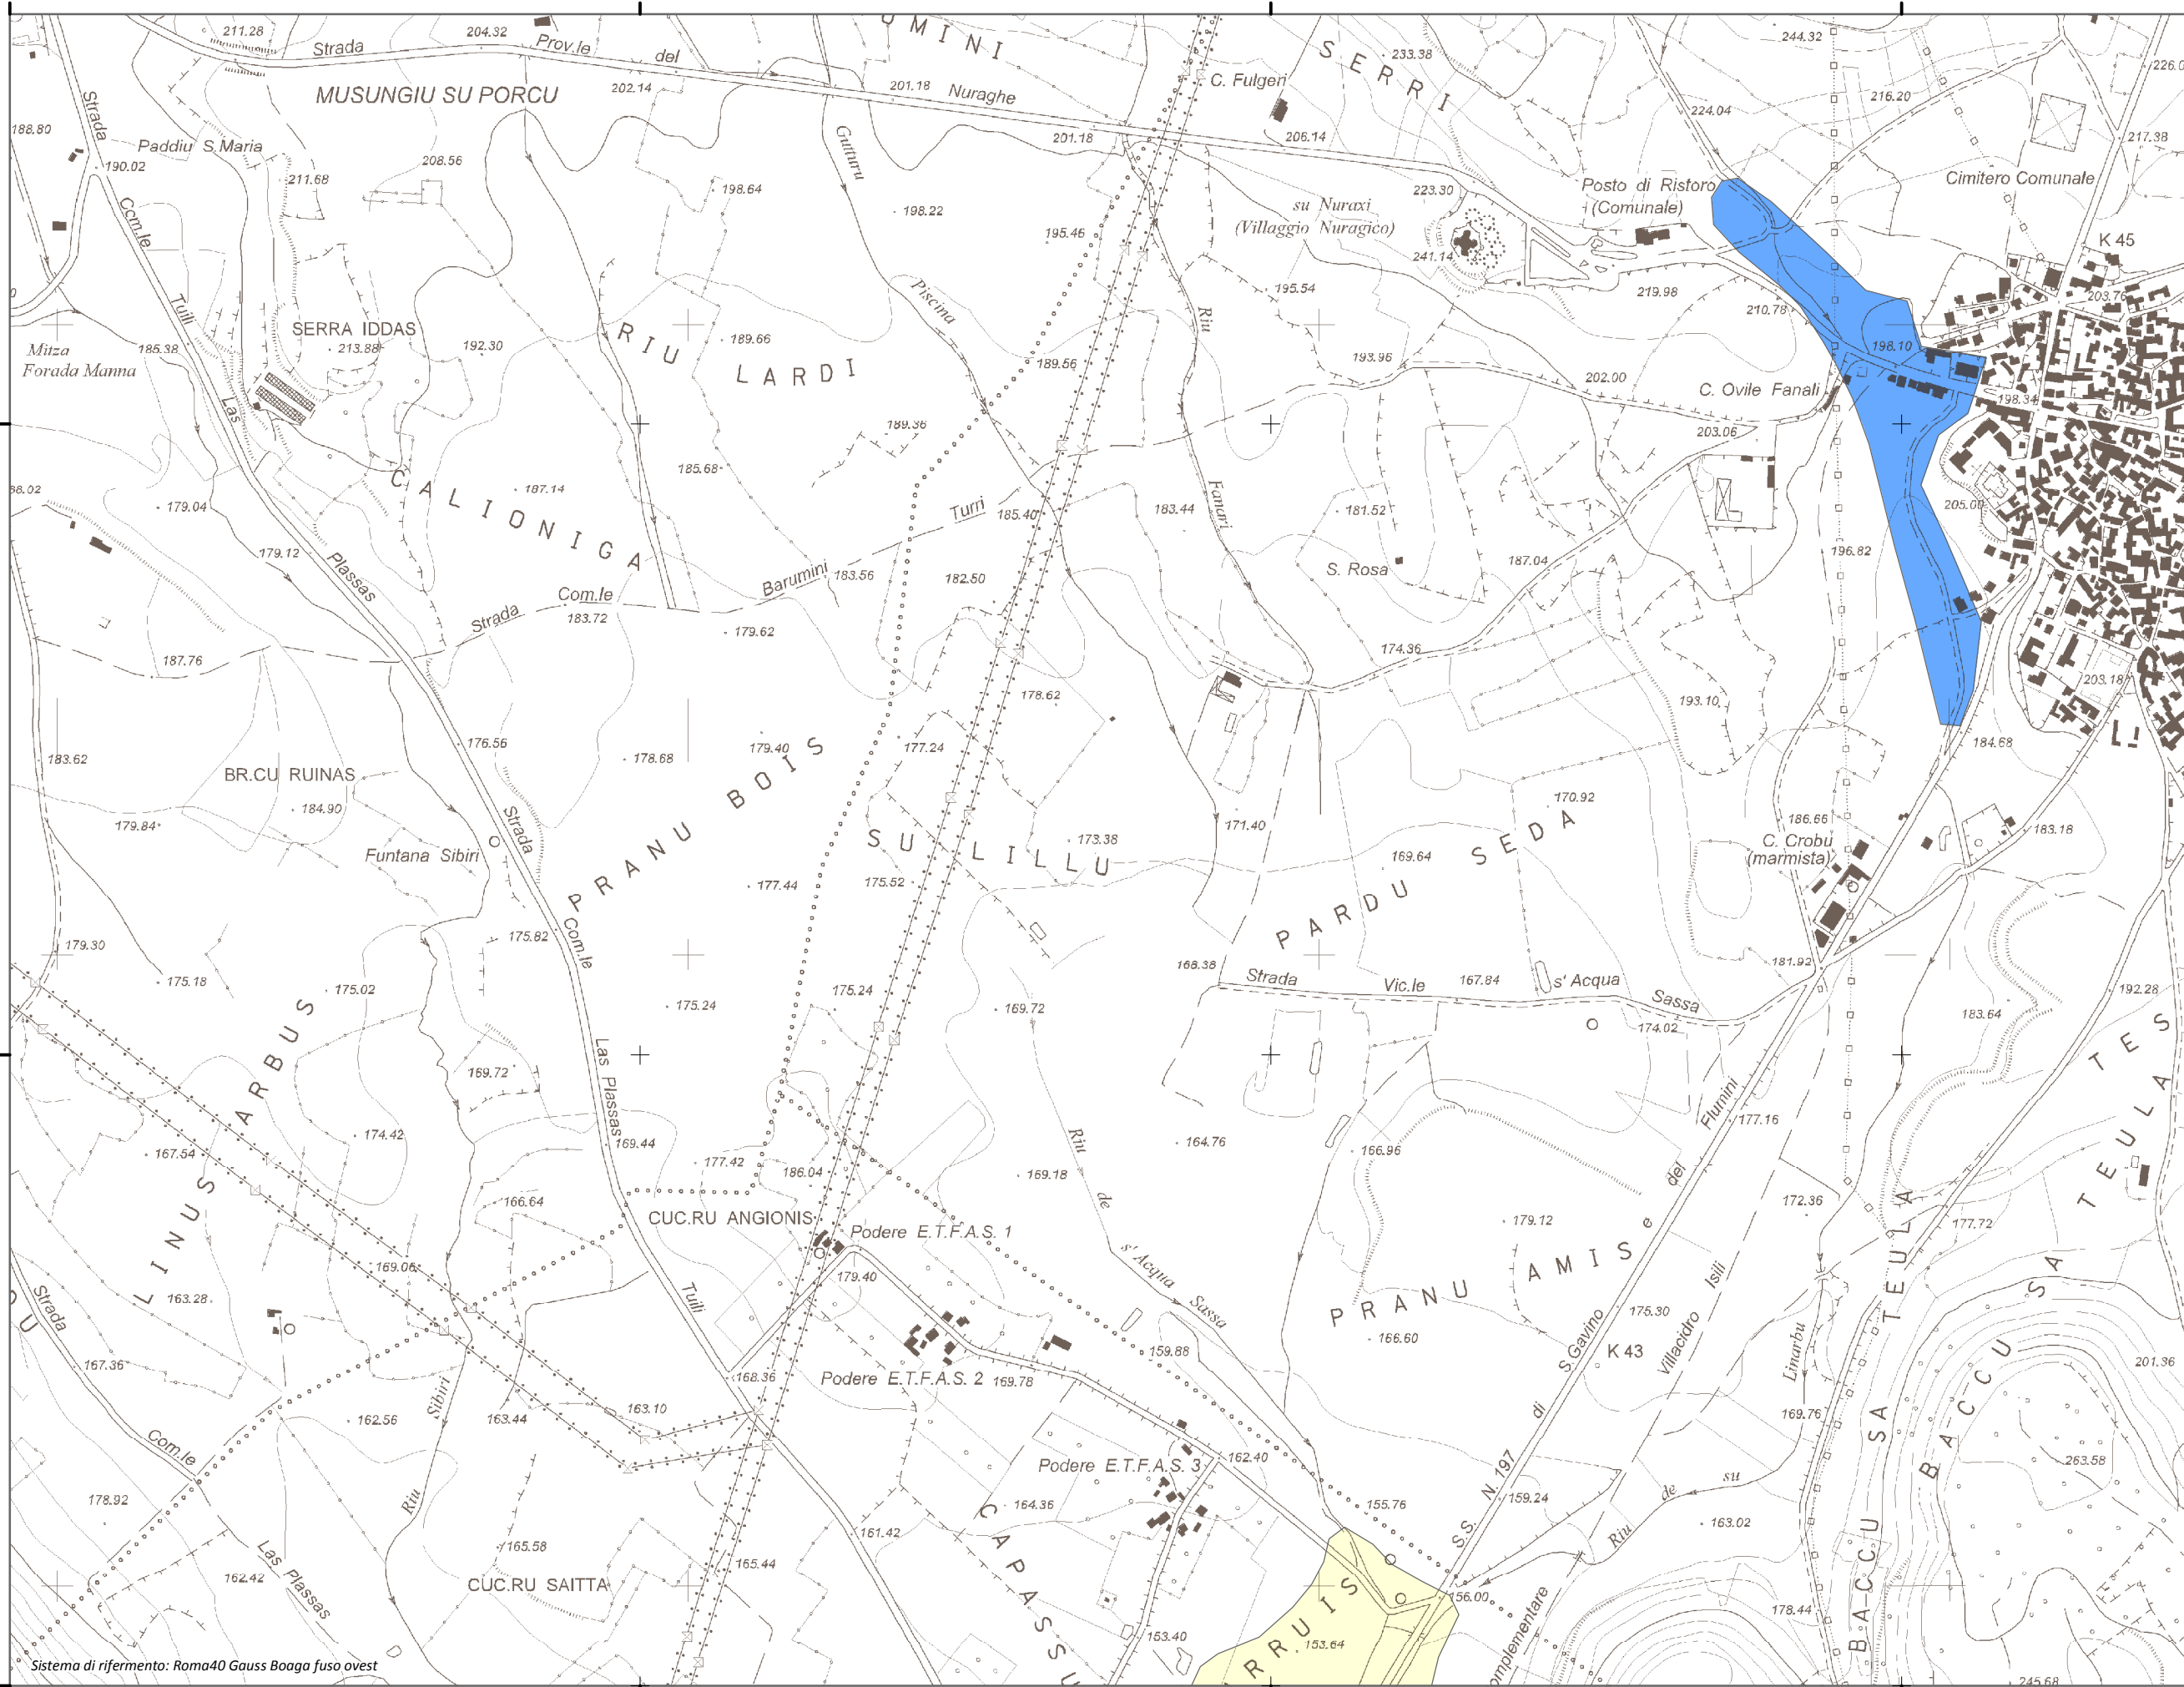

Mappa della Pericolosità da alluvione

Tavola:

Hi-0545

Legenda

Classi di Pericolosità

- P3 - Elevata
Tr ≤ 50 anni
- P2 - Media
50 < Tr ≤ 200 anni
- P1 - Bassa
Tr > 200 anni

Sub Bacino:

7: Flumendosa-Campidano-Cixerri

Data:

Luglio 2015

Revisione:

1.00

Scala 1:10.000

Sistema di riferimento: Roma40 Gauss Boaga fuso ovest