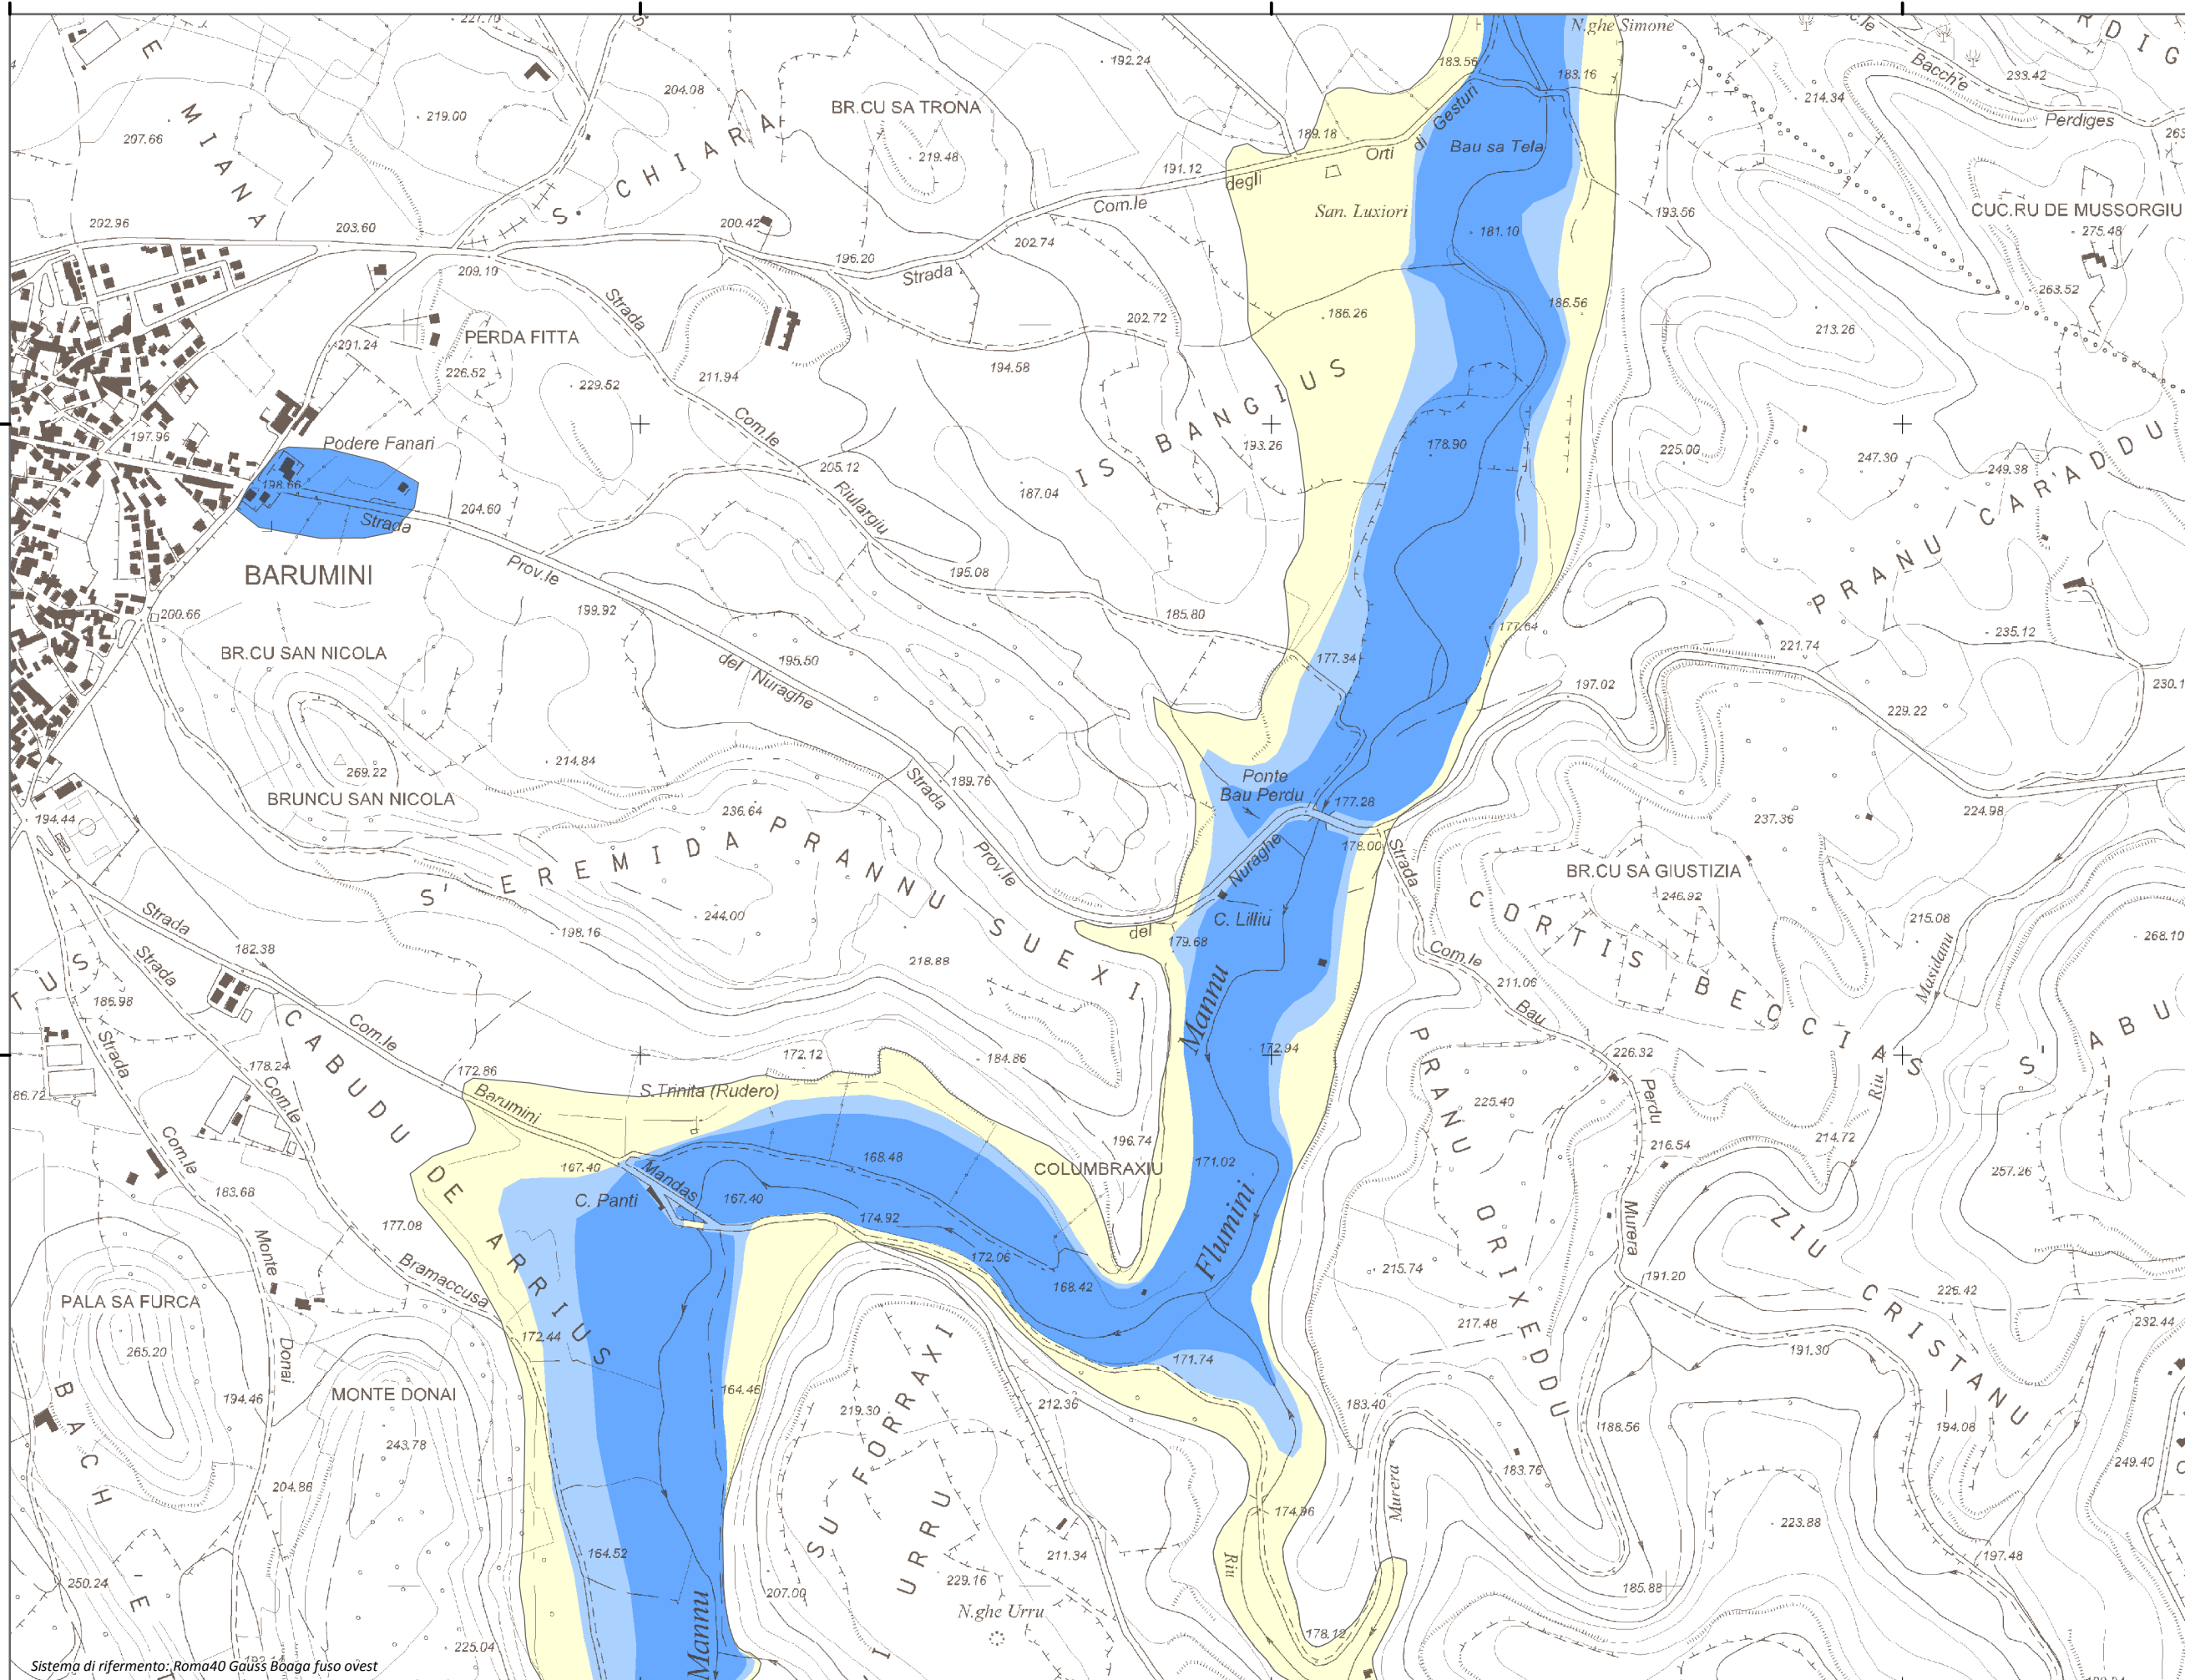

Mappa della Pericolosità da alluvione

Tavola:

Hi-0546

Legenda

Classi di Pericolosità

- P3 - Elevata
Tr ≤ 50 anni
- P2 - Media
50 < Tr ≤ 200 anni
- P1 - Bassa
Tr > 200 anni

Sub Bacino:

7: Flumendosa-Campidano-Cixerri

Data:

Luglio 2015

Revisione:

1.00

Scala 1:10.000

Sistema di riferimento: Roma40 Gauss Boaga fuso ovest