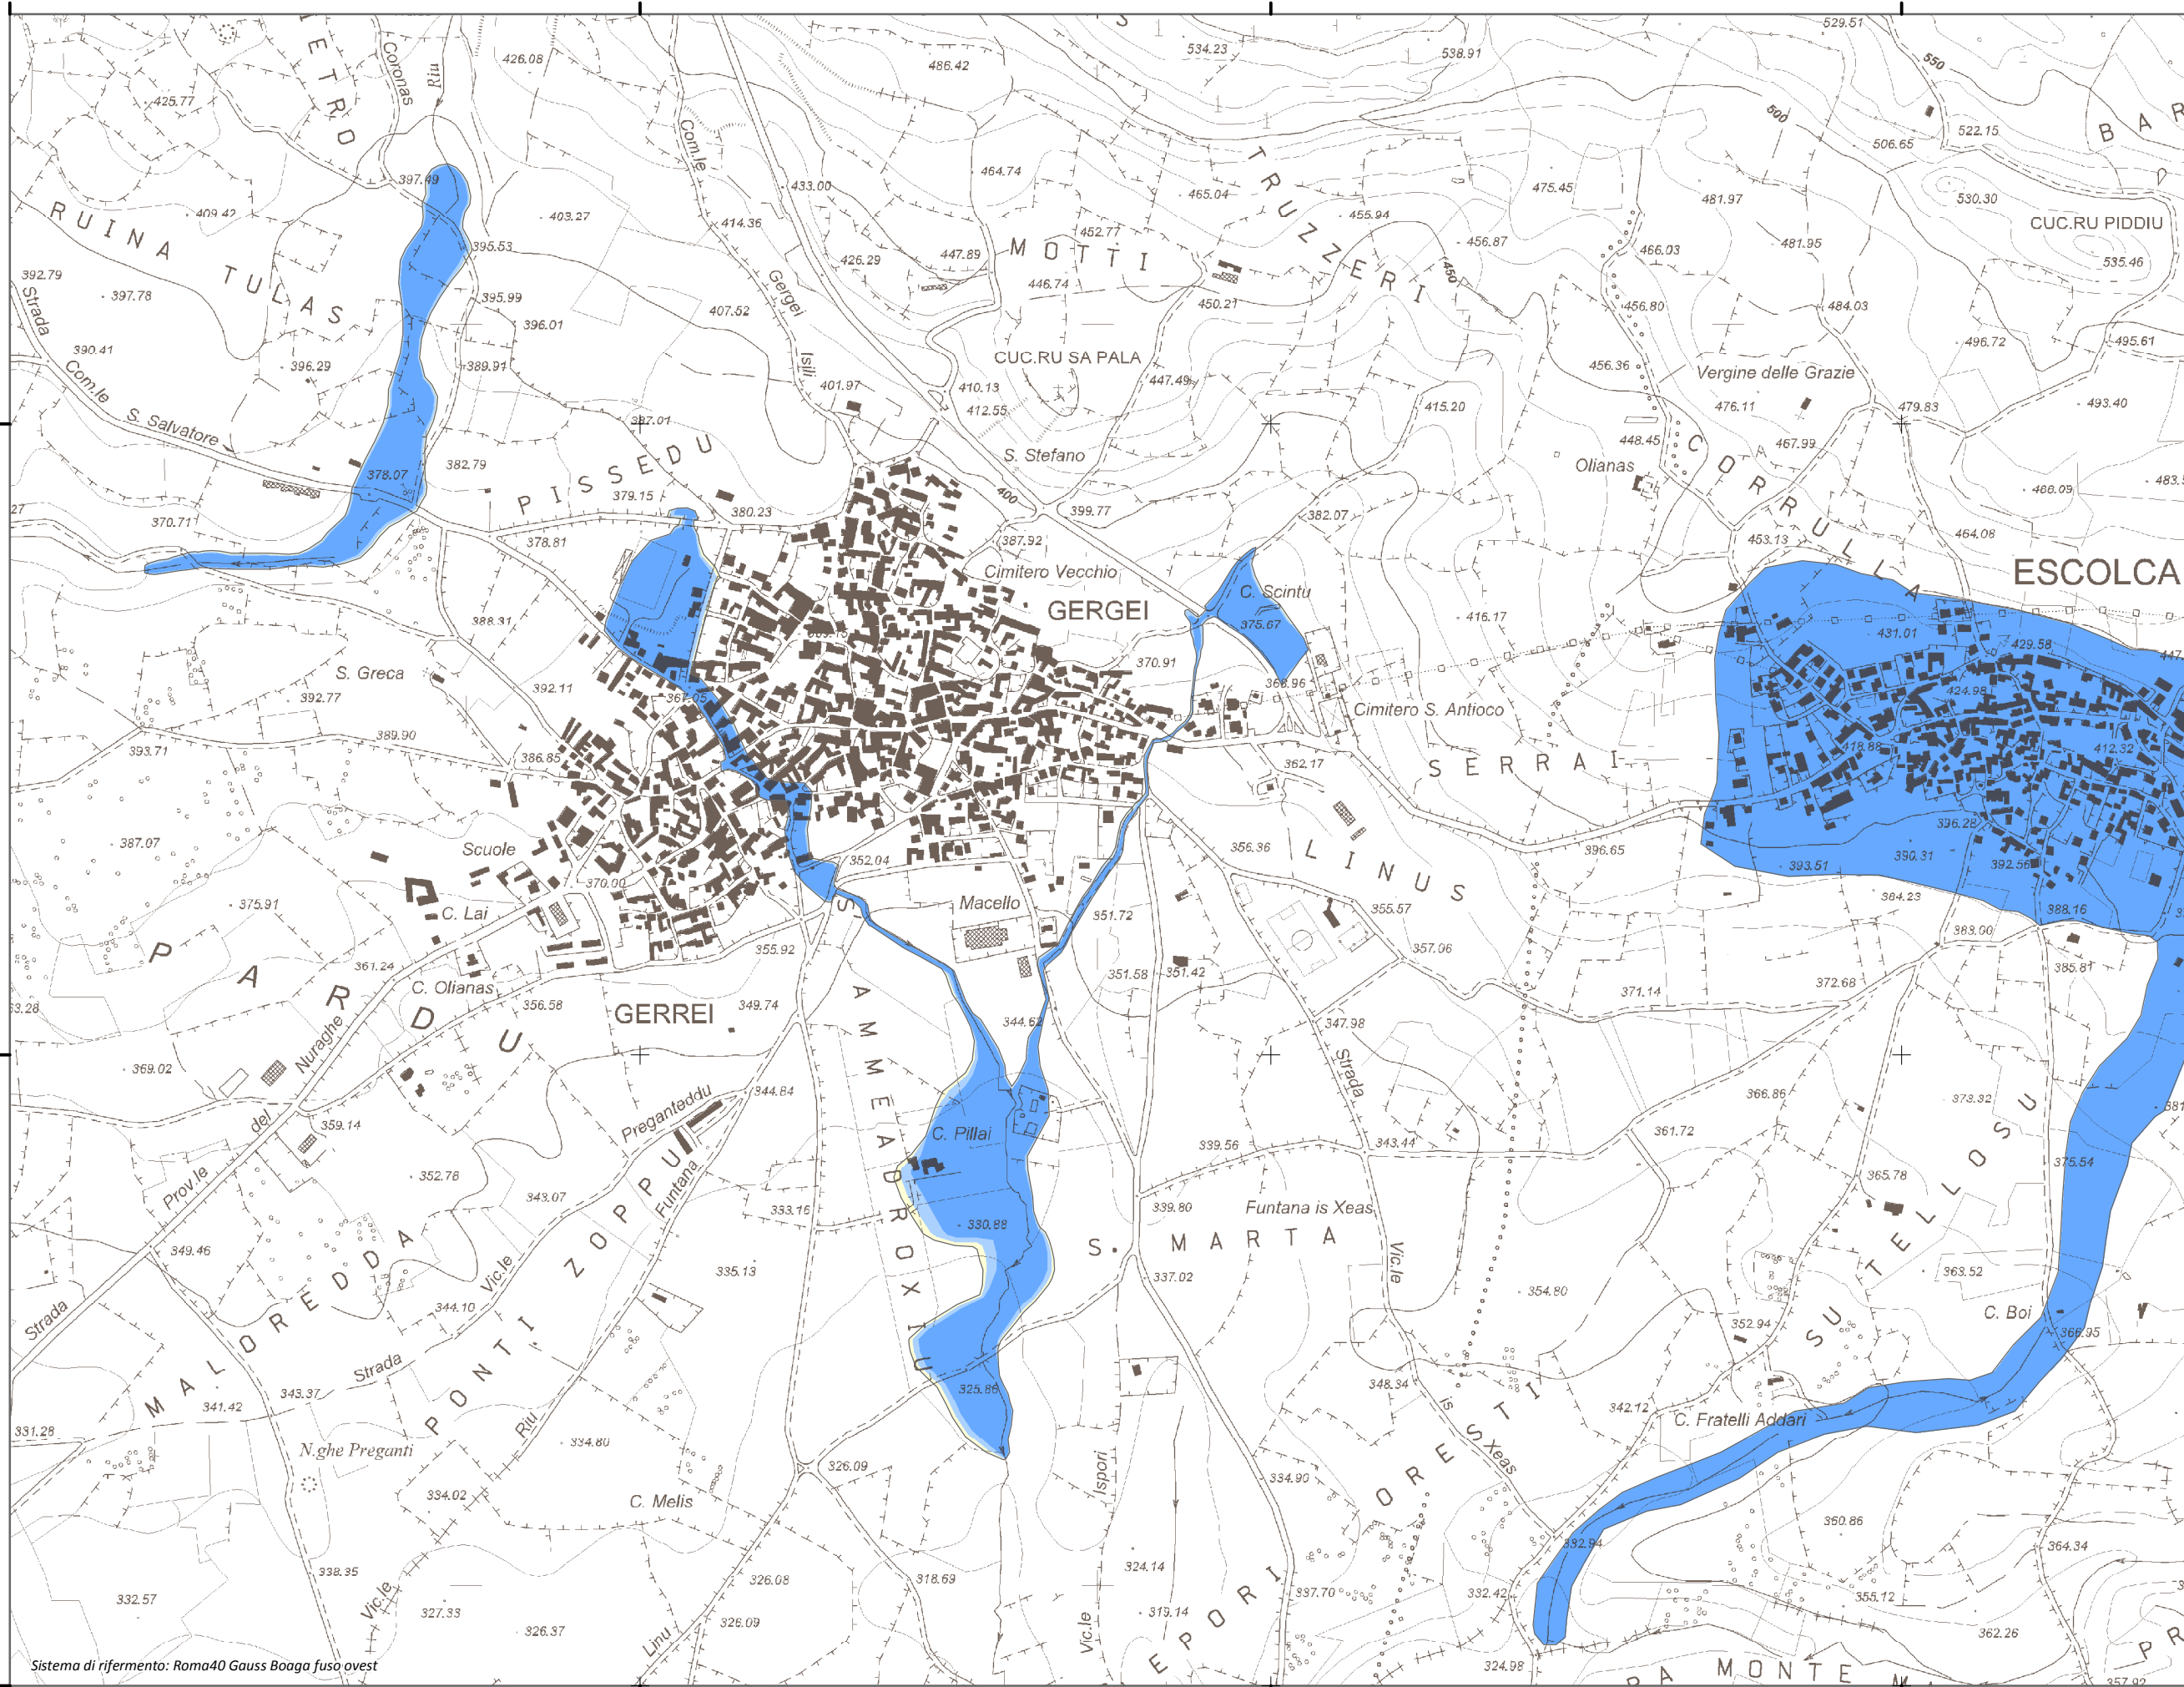

#### Mappa della Pericolosità da alluvione

Tavola:

**Hi-0548**

##### Classi di Pericolosità

- P3 - Elevata  
Tr ≤ 50 anni
- P2 - Media  
50 < Tr ≤ 200 anni
- P1 - Bassa  
Tr > 200 anni

Sub Bacino:

7: Flumendosa-Campidano-Cixerri

Data:

Luglio 2015

Revisione:

1.00

Scala 1:10.000

Sistema di riferimento: Roma40 Gauss Boaga fuso ovest