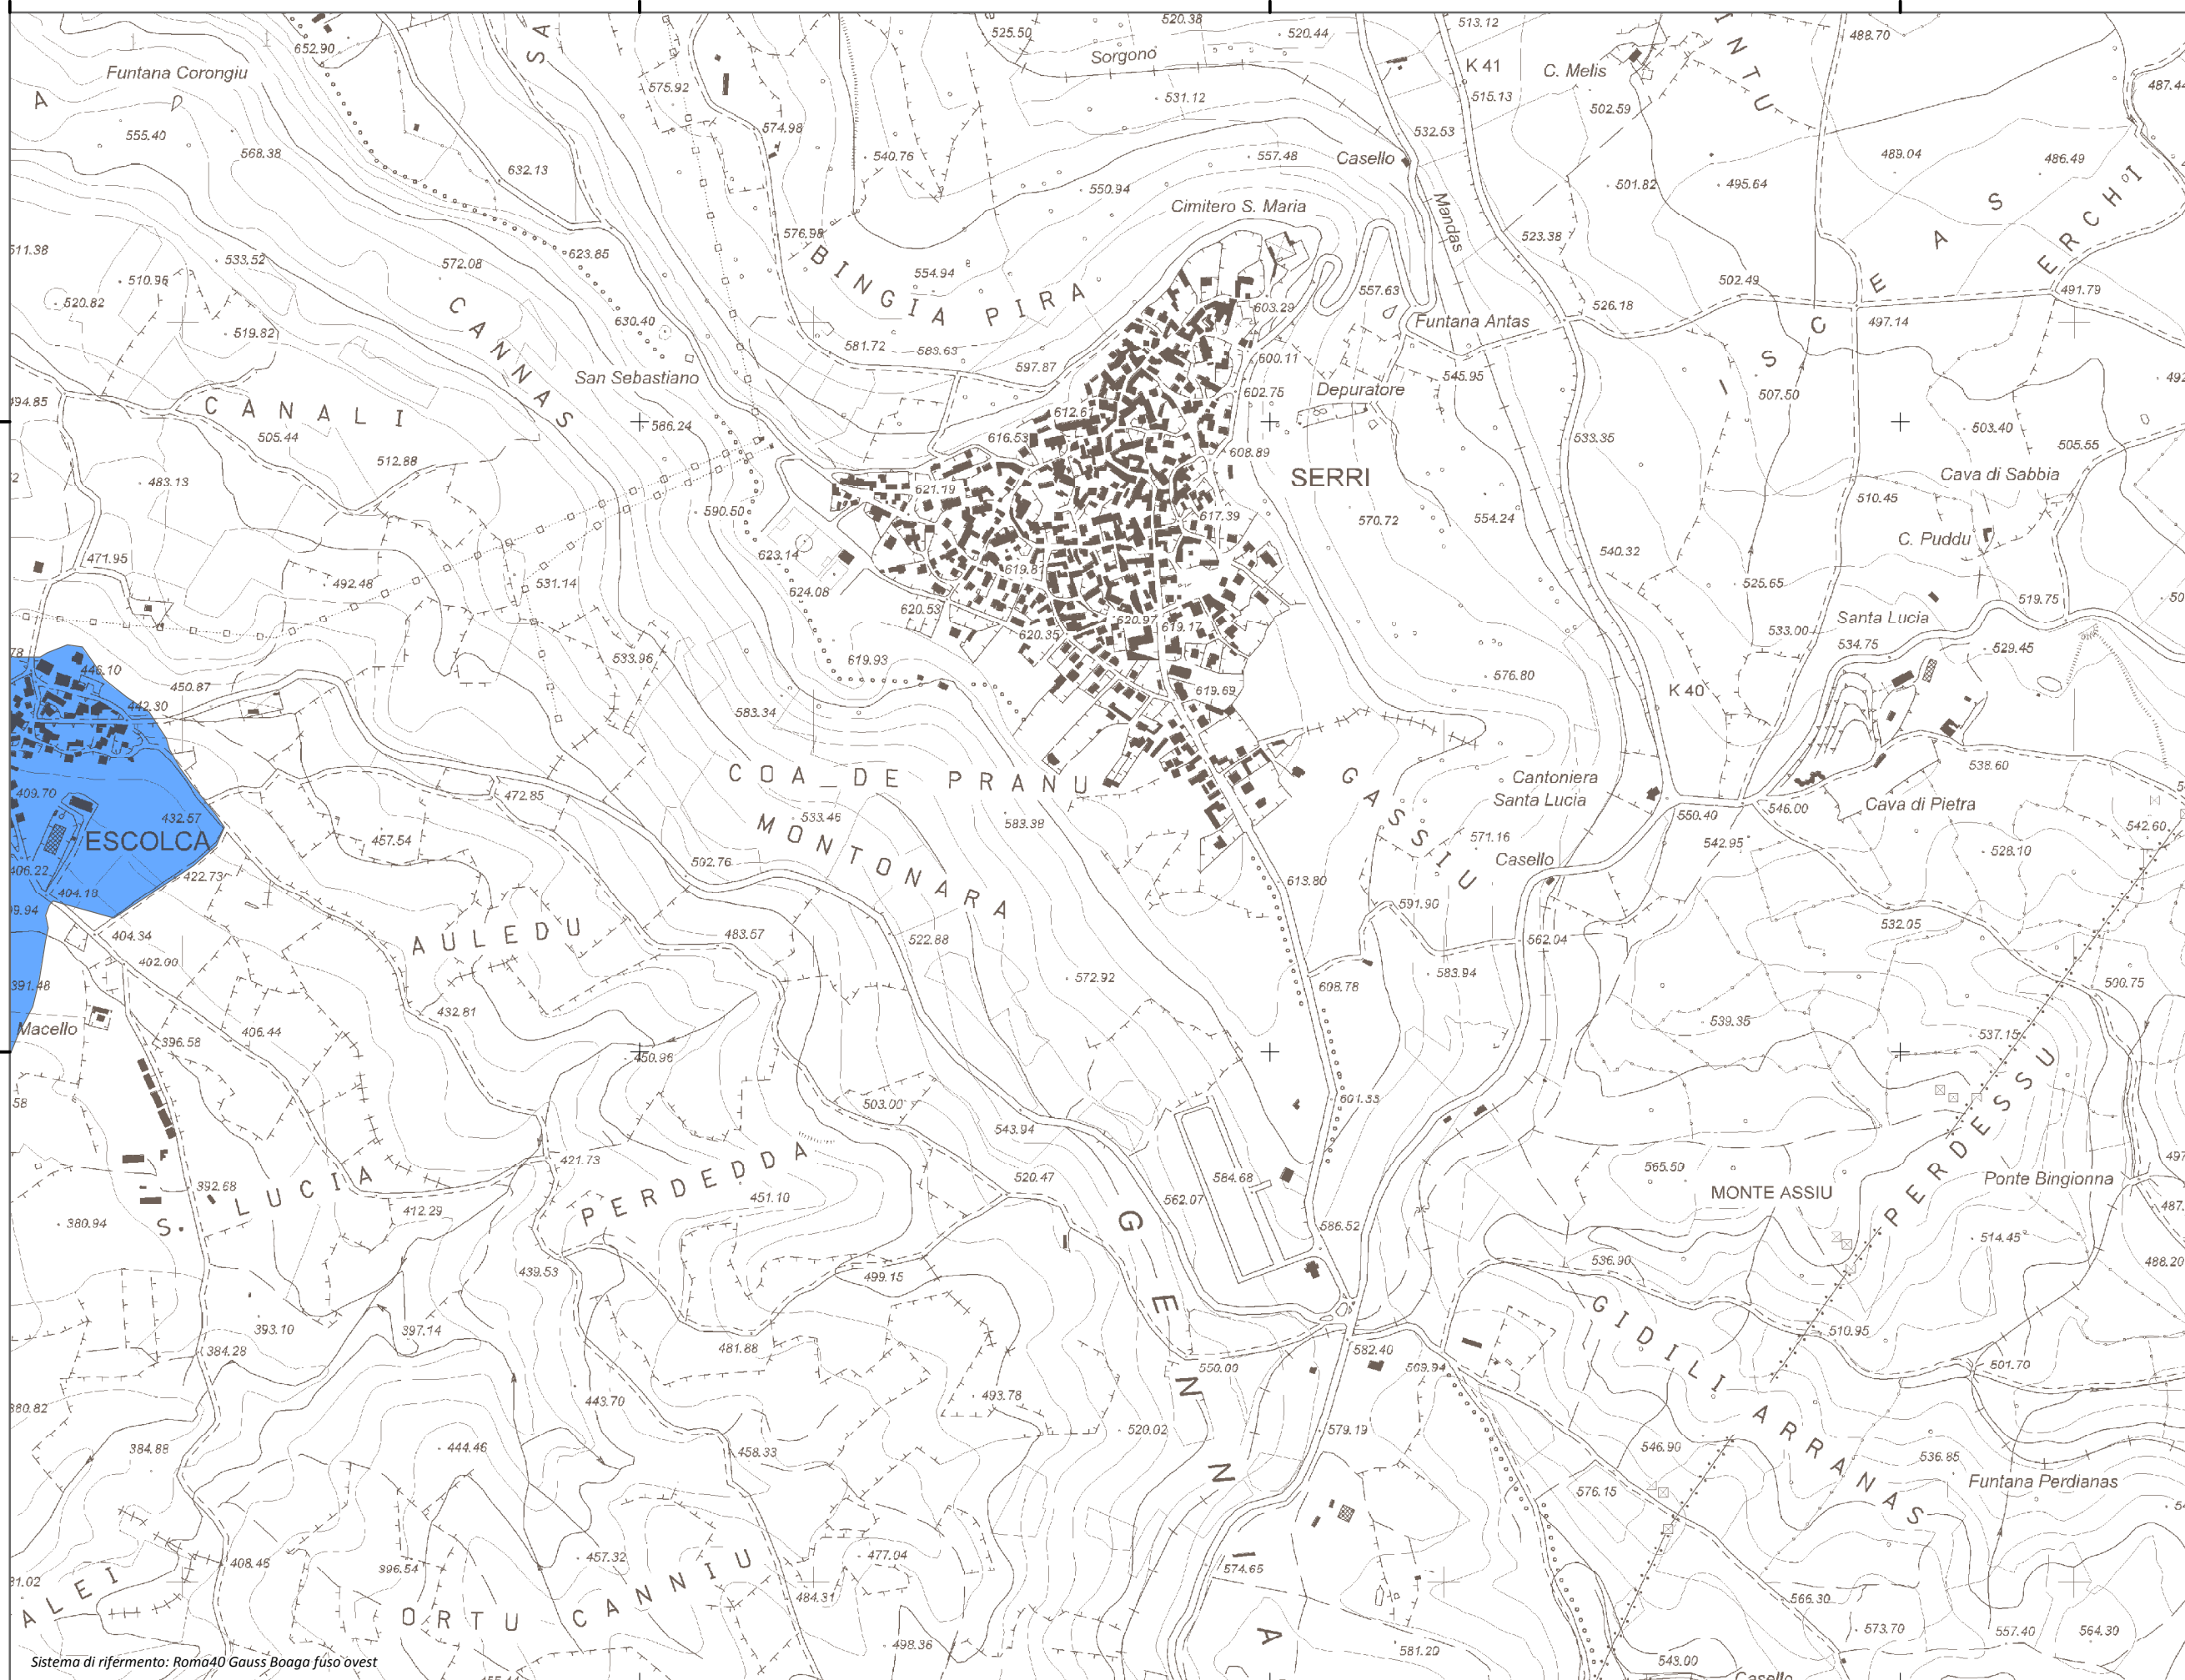

Mappa della Pericolosità da alluvione

Tavola:

Hi-0549

Legenda

Classi di Pericolosità

- P3 - Elevata
Tr ≤ 50 anni
- P2 - Media
50 < Tr ≤ 200 anni
- P1 - Bassa
Tr > 200 anni

Sub Bacino:

7: Flumendosa-Campidano-Cixerri

Data:

Luglio 2015

Revisione:

1.00

Scala 1:10.000

Sistema di riferimento: Roma40 Gauss Boaga fuso ovest