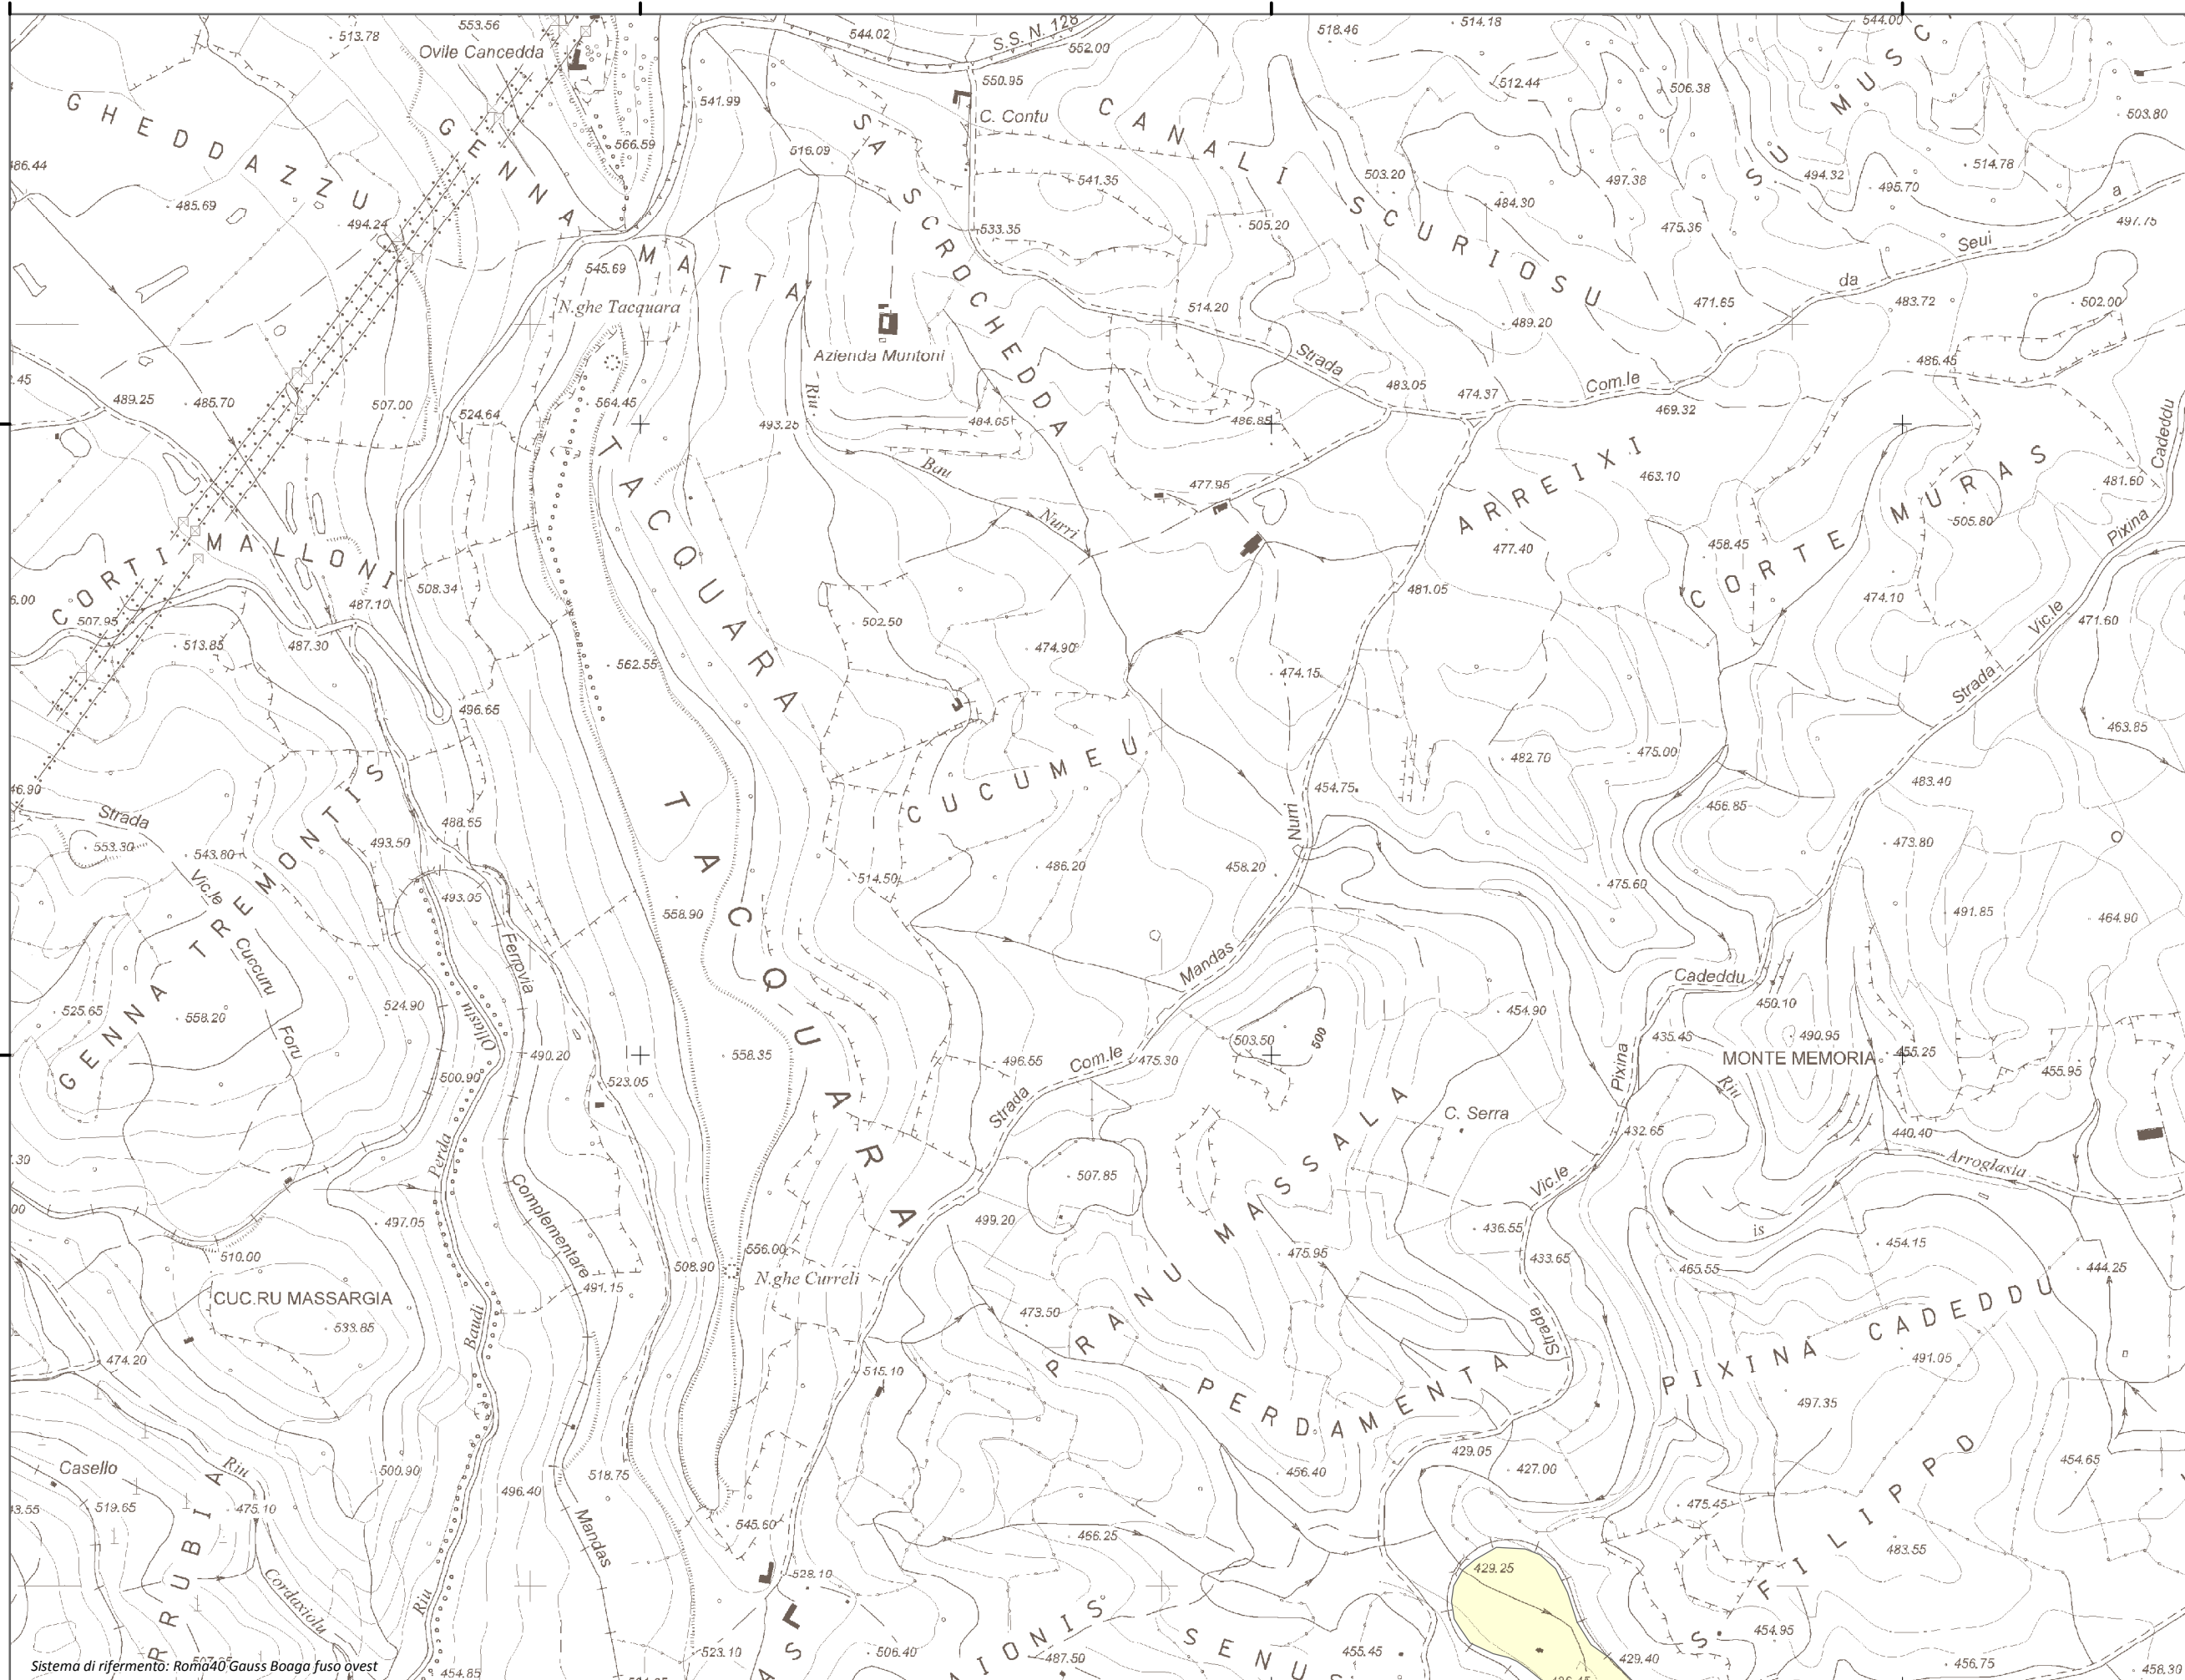

1.514.174

1.515.174

1.516.174

1.517.174

4.394.841

4.393.841

4.394.841

4.393.841

1.514.174

1.515.174

1.516.174

1.517.174

4.392.841

REGIONE AUTONOMA DE SARDIGNA
REGIONE AUTONOMA DELLA SARDEGNA
PRESIDENZA
PRESIDENZA
AUTORITA' DI BACINO REGIONALE DELLA SARDEGNA

Piano di Gestione del Rischio di Alluvioni

Mappa della Pericolosità da alluvione

Tavola:

Hi-0550

Legenda

Classi di Pericolosità

- P3 - Elevata
  Tr ≤ 50 anni
- P2 - Media
  50 < Tr ≤ 200 anni
- P1 - Bassa
  Tr > 200 anni

Sub Bacino:

7: Flumendosa-Campidano-Cixerri

Data:

Luglio 2015

Revisione:

1.00

Scala 1:10.000

Sistema di riferimento: Roma40 Gauss Boaga fuso ovest