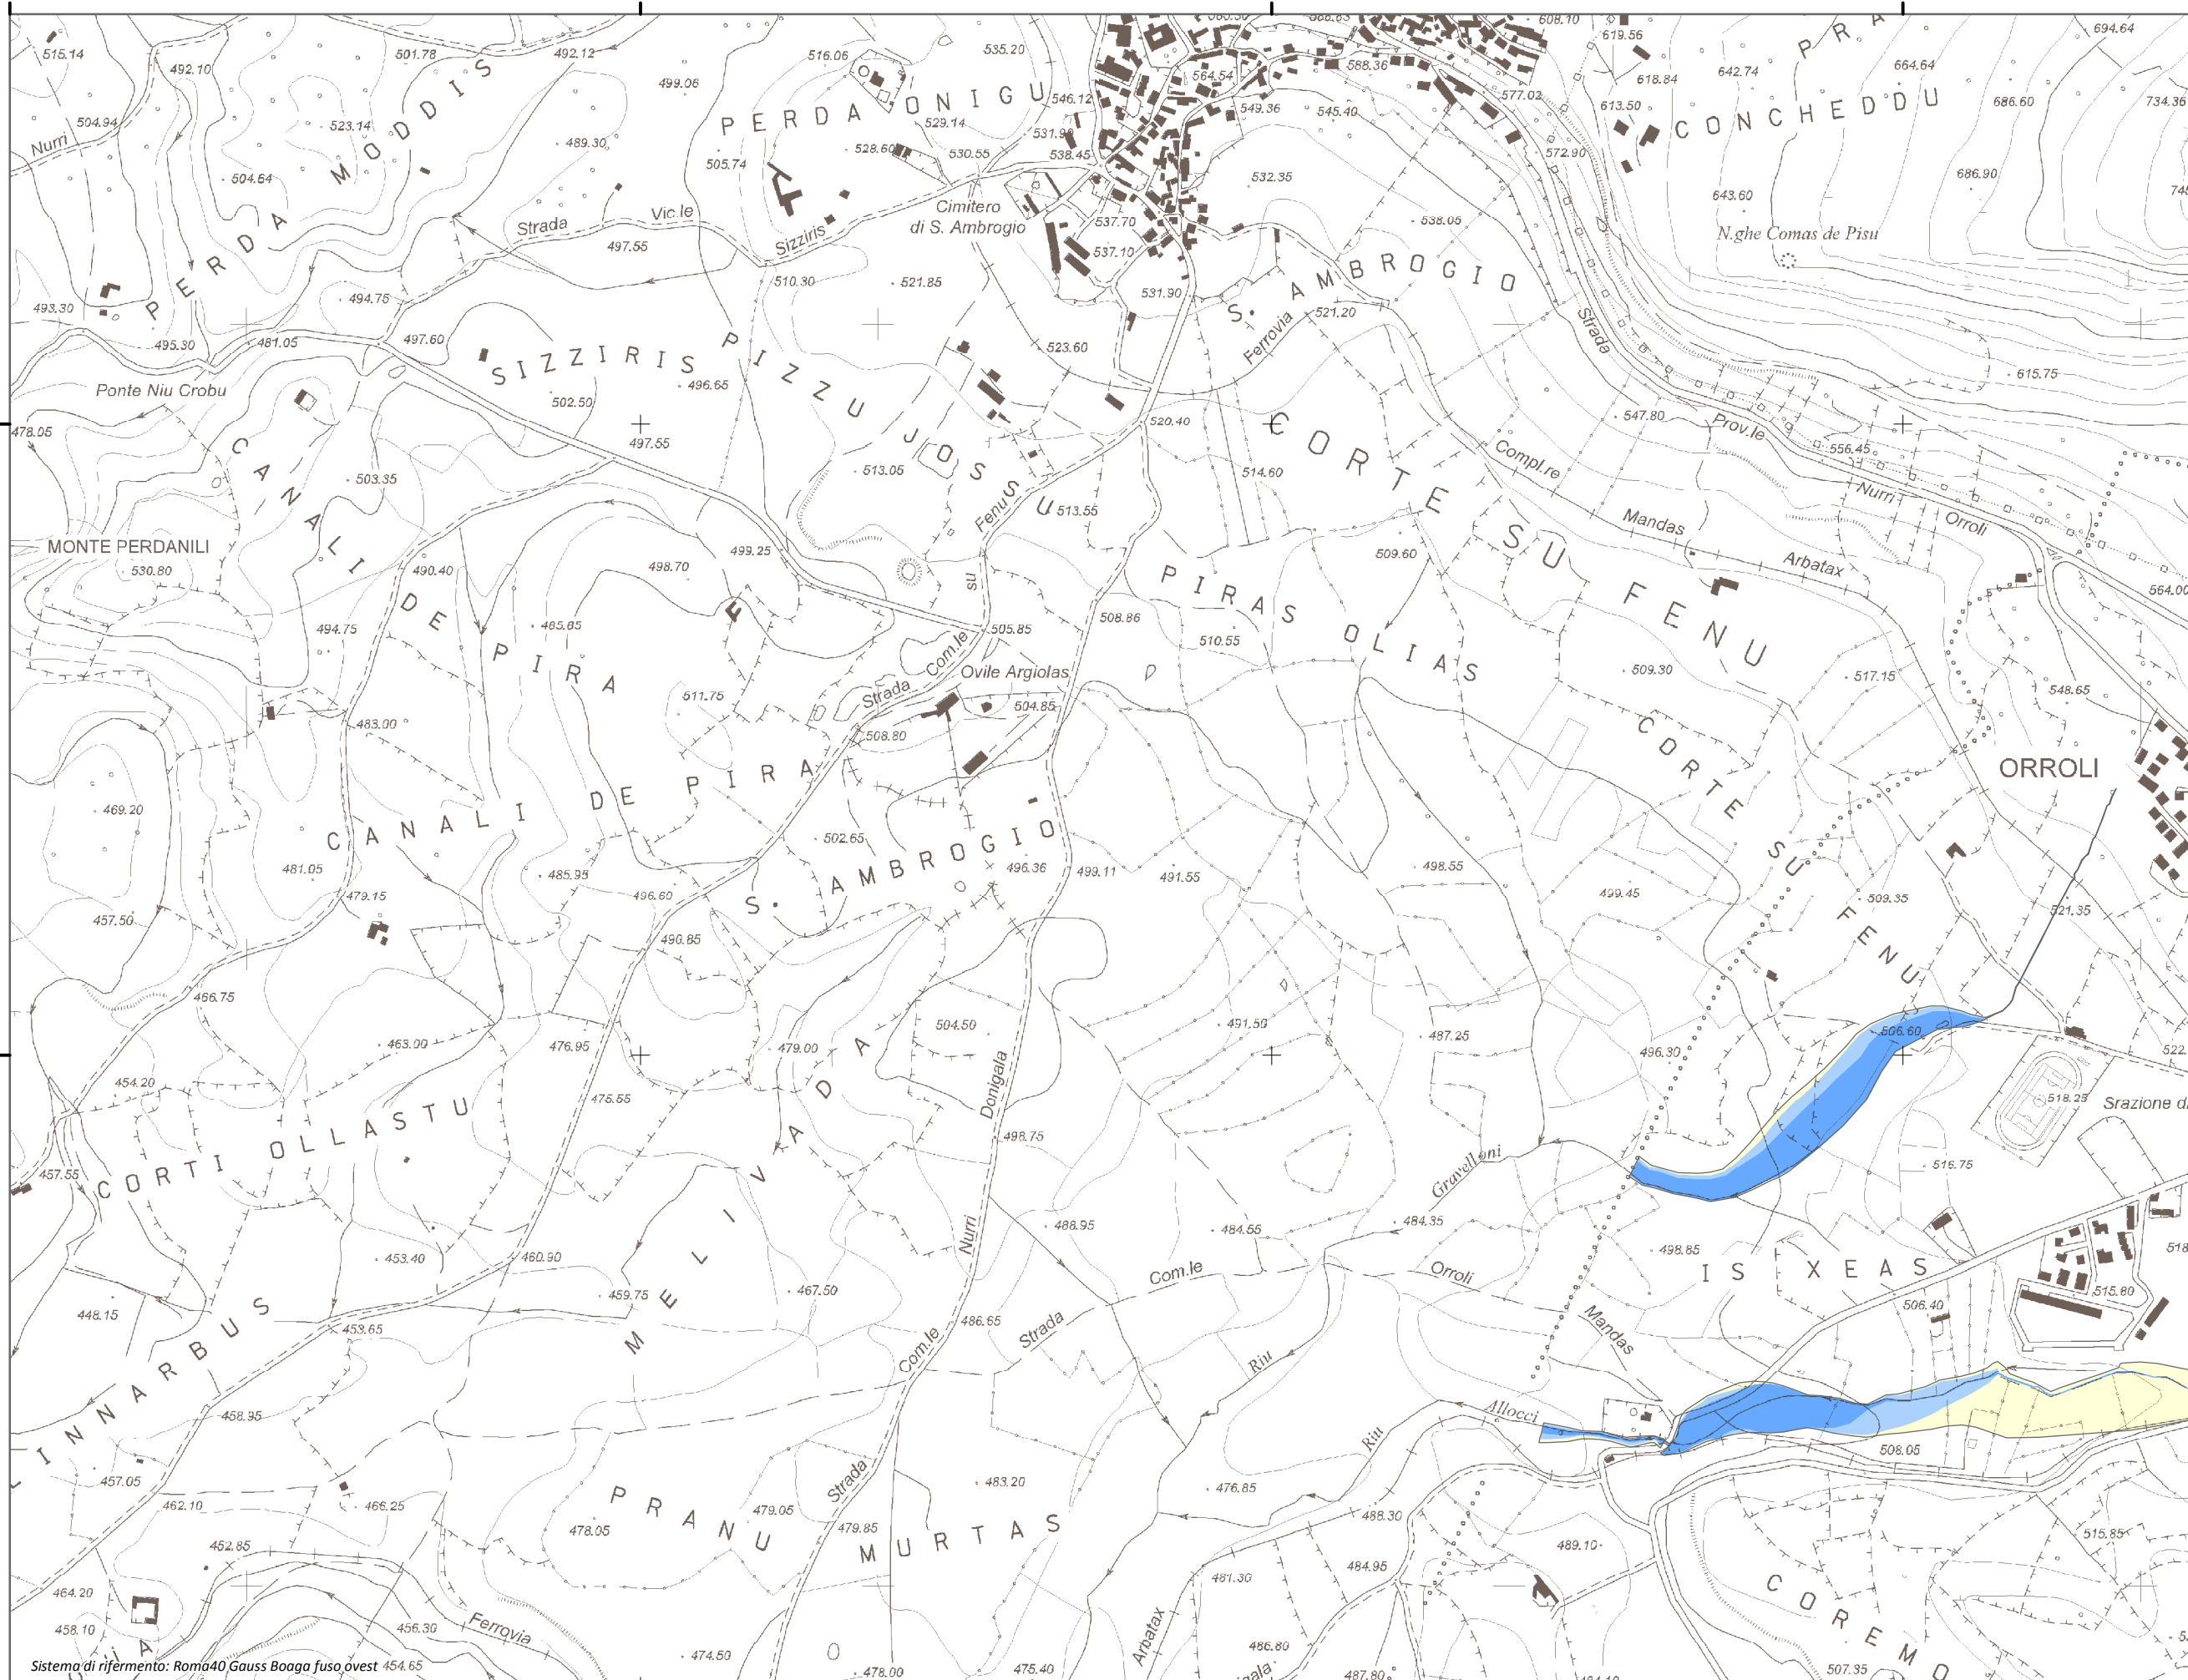

Mappa della Pericolosità da alluvione

Tavola:

Hi-0551

Legenda

Classi di Pericolosità

- P3 - Elevata
Tr ≤ 50 anni
- P2 - Media
50 < Tr ≤ 200 anni
- P1 - Bassa
Tr > 200 anni

Sub Bacino:

7: Flumendosa-Campidano-Cixerri

Data:

Luglio 2015

Revisione:

1.00

Scala 1:10.000

Sistema di riferimento: Roma40 Gauss Boaga fuso ovest 454.65