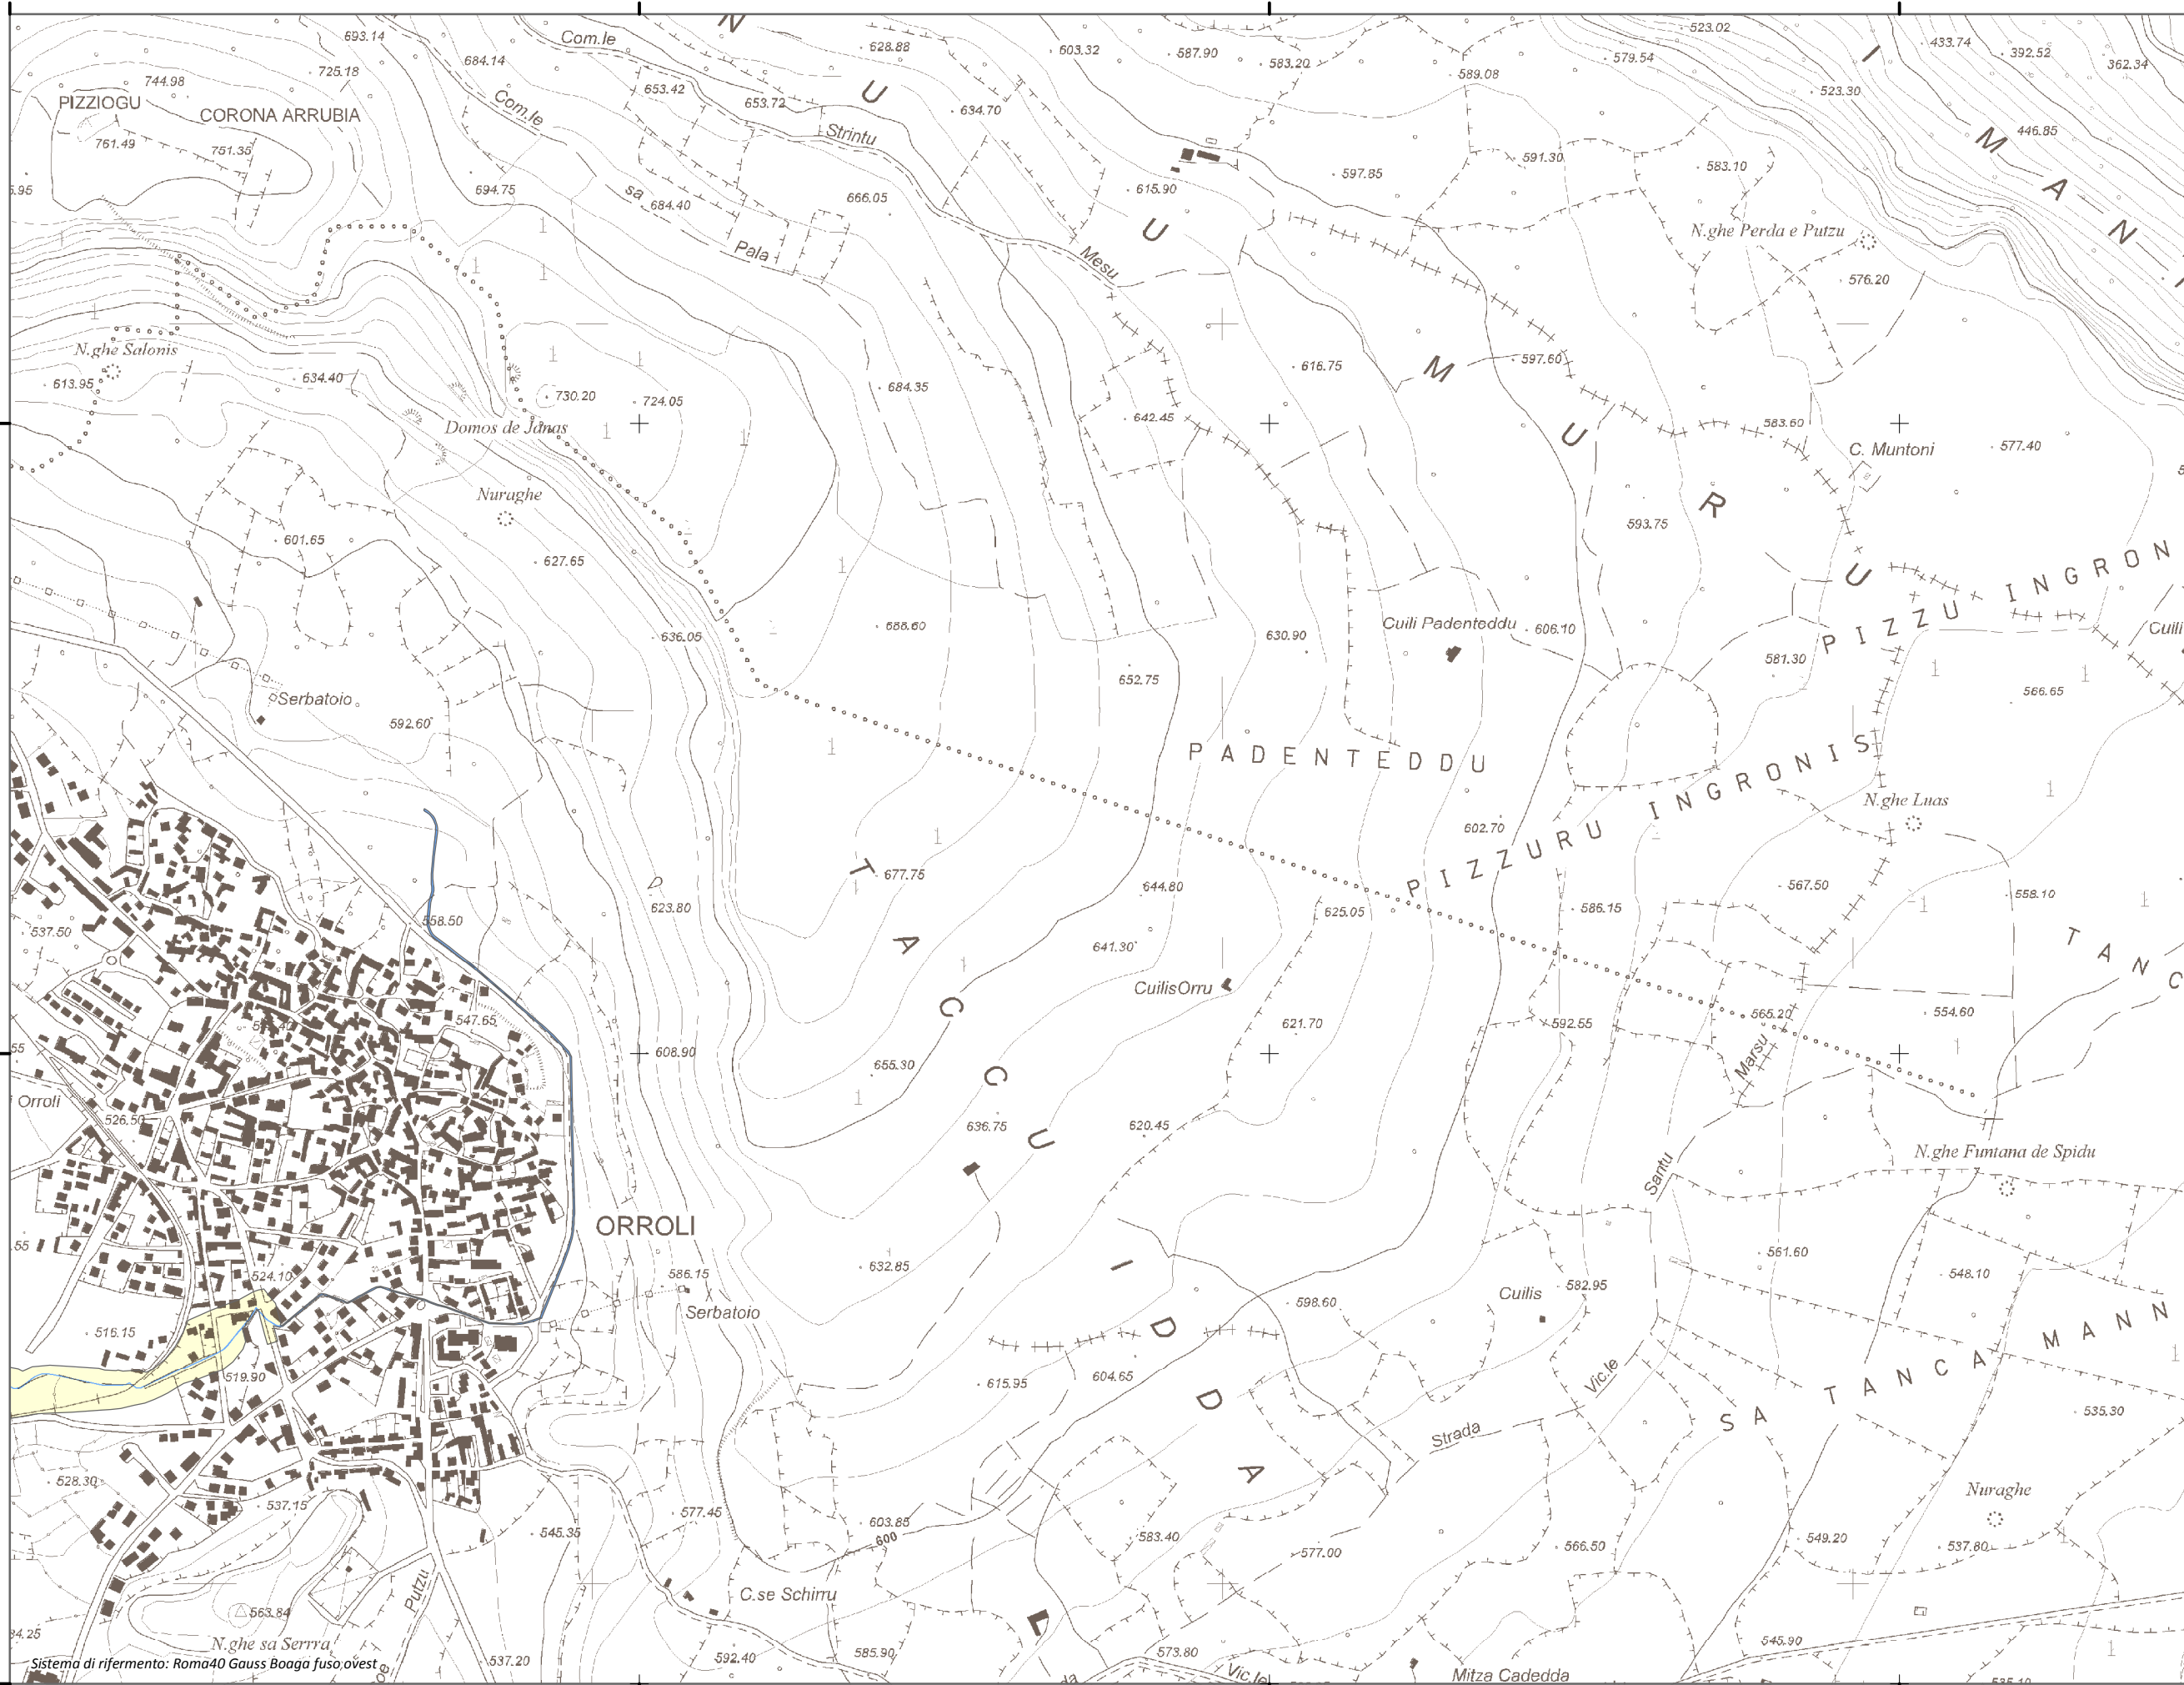

1.521.074

1.522.074

1.523.074

1.524.074

4.394.841

4.393.841

4.394.841

4.393.841

Mappa della Pericolosità da alluvione

Tavola:

Hi-0552

Legenda

Classi di Pericolosità

- P3 - Elevata
Tr ≤ 50 anni
- P2 - Media
50 < Tr ≤ 200 anni
- P1 - Bassa
Tr > 200 anni

Sub Bacino:

7: Flumendosa-Campidano-Cixerri

Data:

Luglio 2015

Revisione:

1.00

Scala 1:10.000

Sistema di riferimento: Roma40 Gauss Boaga fuso, ovest