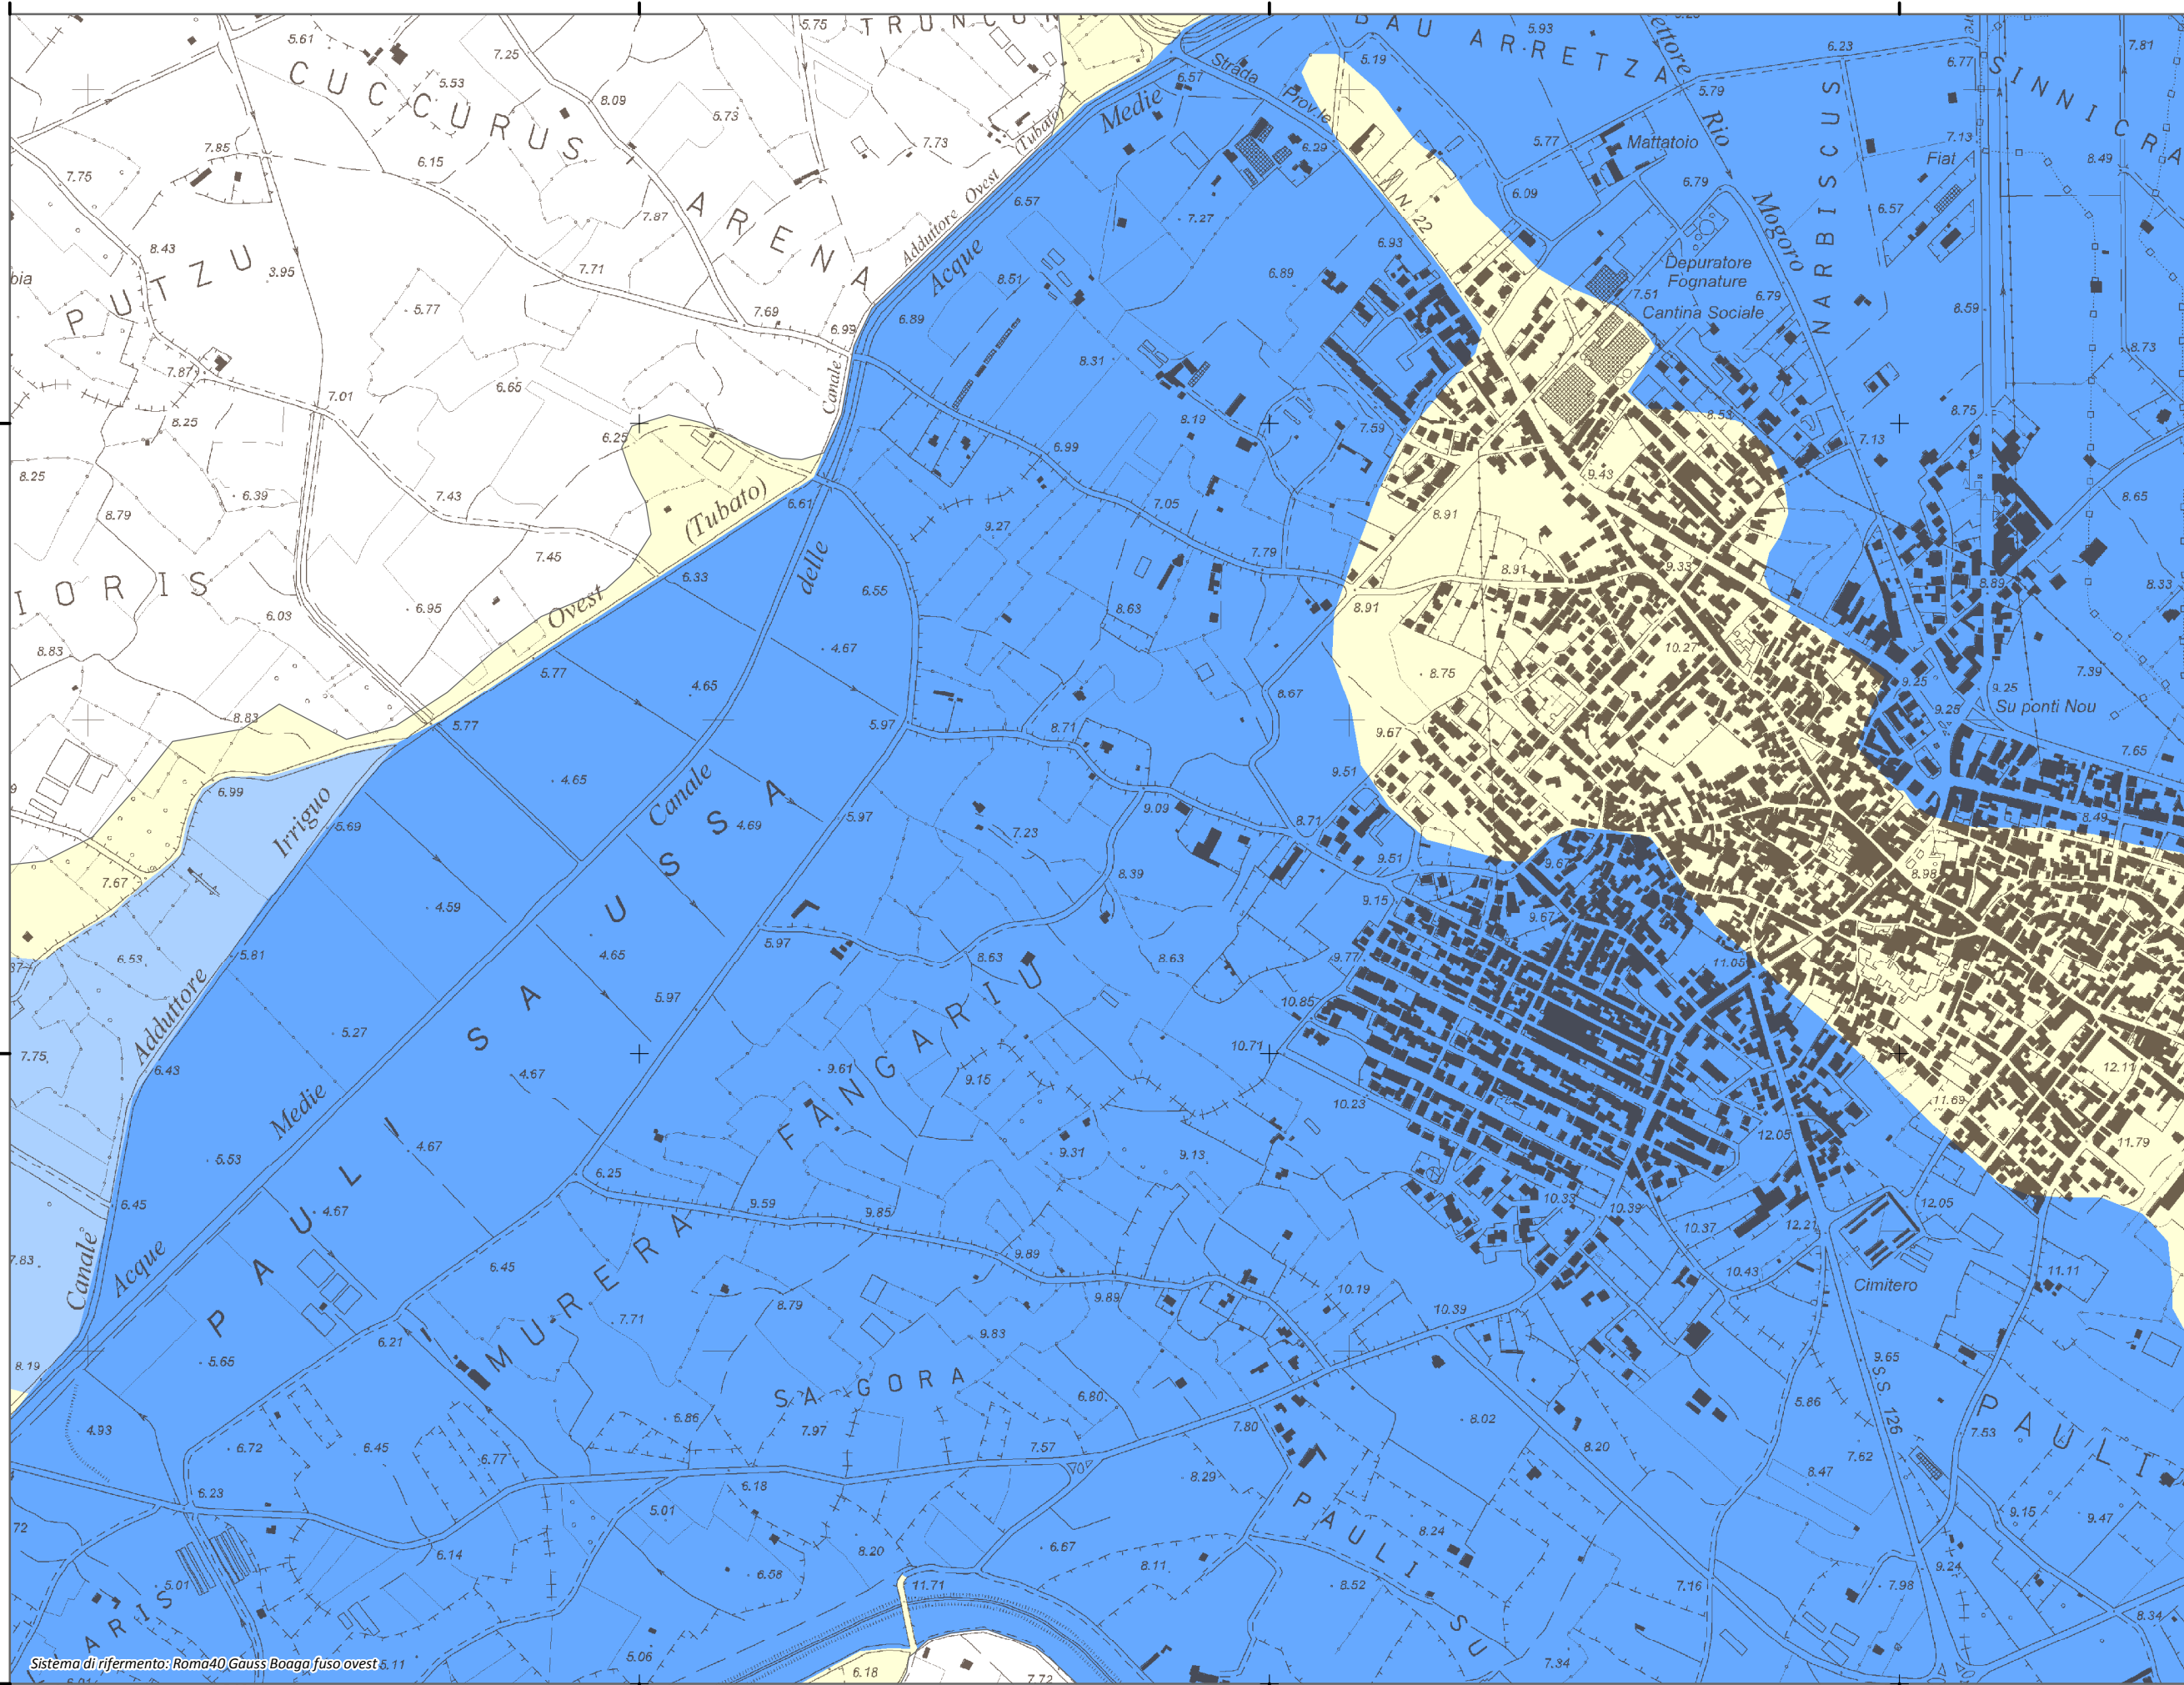

Mappa della Pericolosità da alluvione

Tavola:

Hi-0562

Legenda

Classi di Pericolosità

- P3 - Elevata
Tr ≤ 50 anni
- P2 - Media
50 < Tr ≤ 200 anni
- P1 - Bassa
Tr > 200 anni

Sub Bacino:

2: Tirso

Data:

Luglio 2015

Revisione:

1.00

Scala 1:10.000

Sistema di riferimento: Roma40 Gauss Boaga fuso ovest 5.11