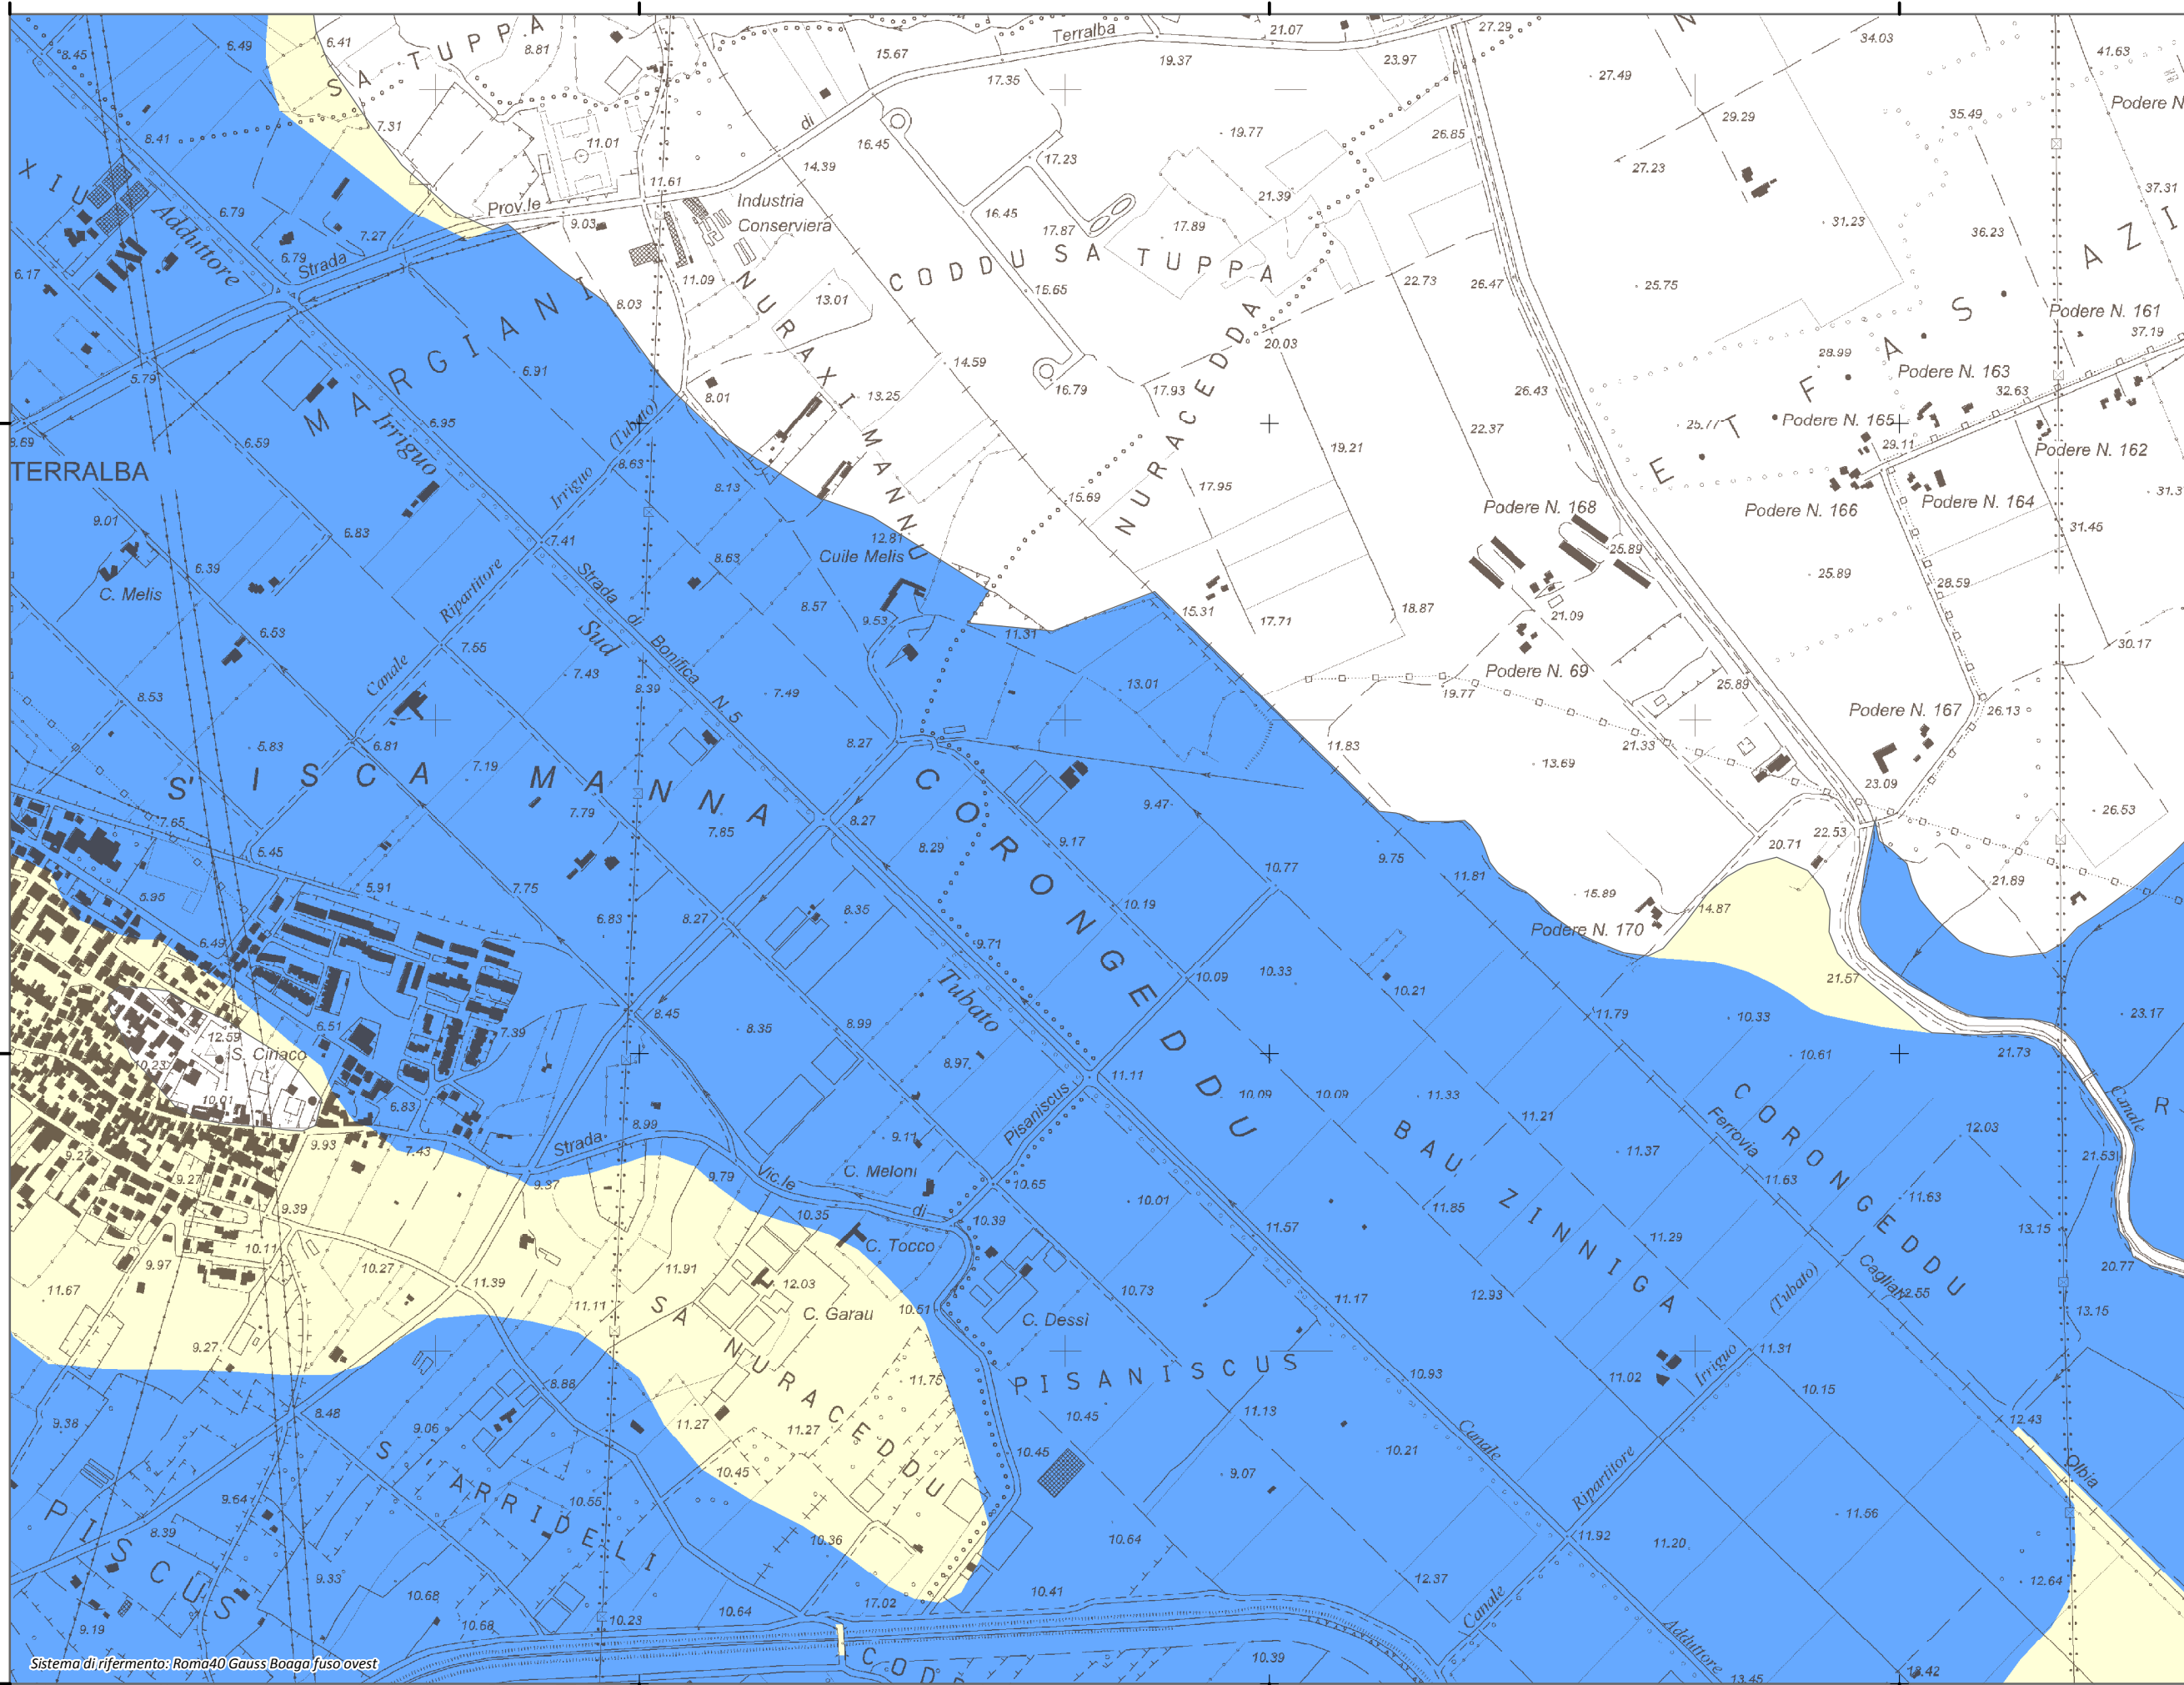

Mapa della Pericolosità da alluvione

Tavola:

Hi-0563

Legenda

Classi di Pericolosità

- P3 - Elevata
Tr ≤ 50 anni
- P2 - Media
50 < Tr ≤ 200 anni
- P1 - Bassa
Tr > 200 anni

Sub Bacino:

2: Tirso

Data:

Luglio 2015

Revisione:

1.00

Scala 1:10.000

Sistema di riferimento: Roma40 Gauss Boaga fuso ovest