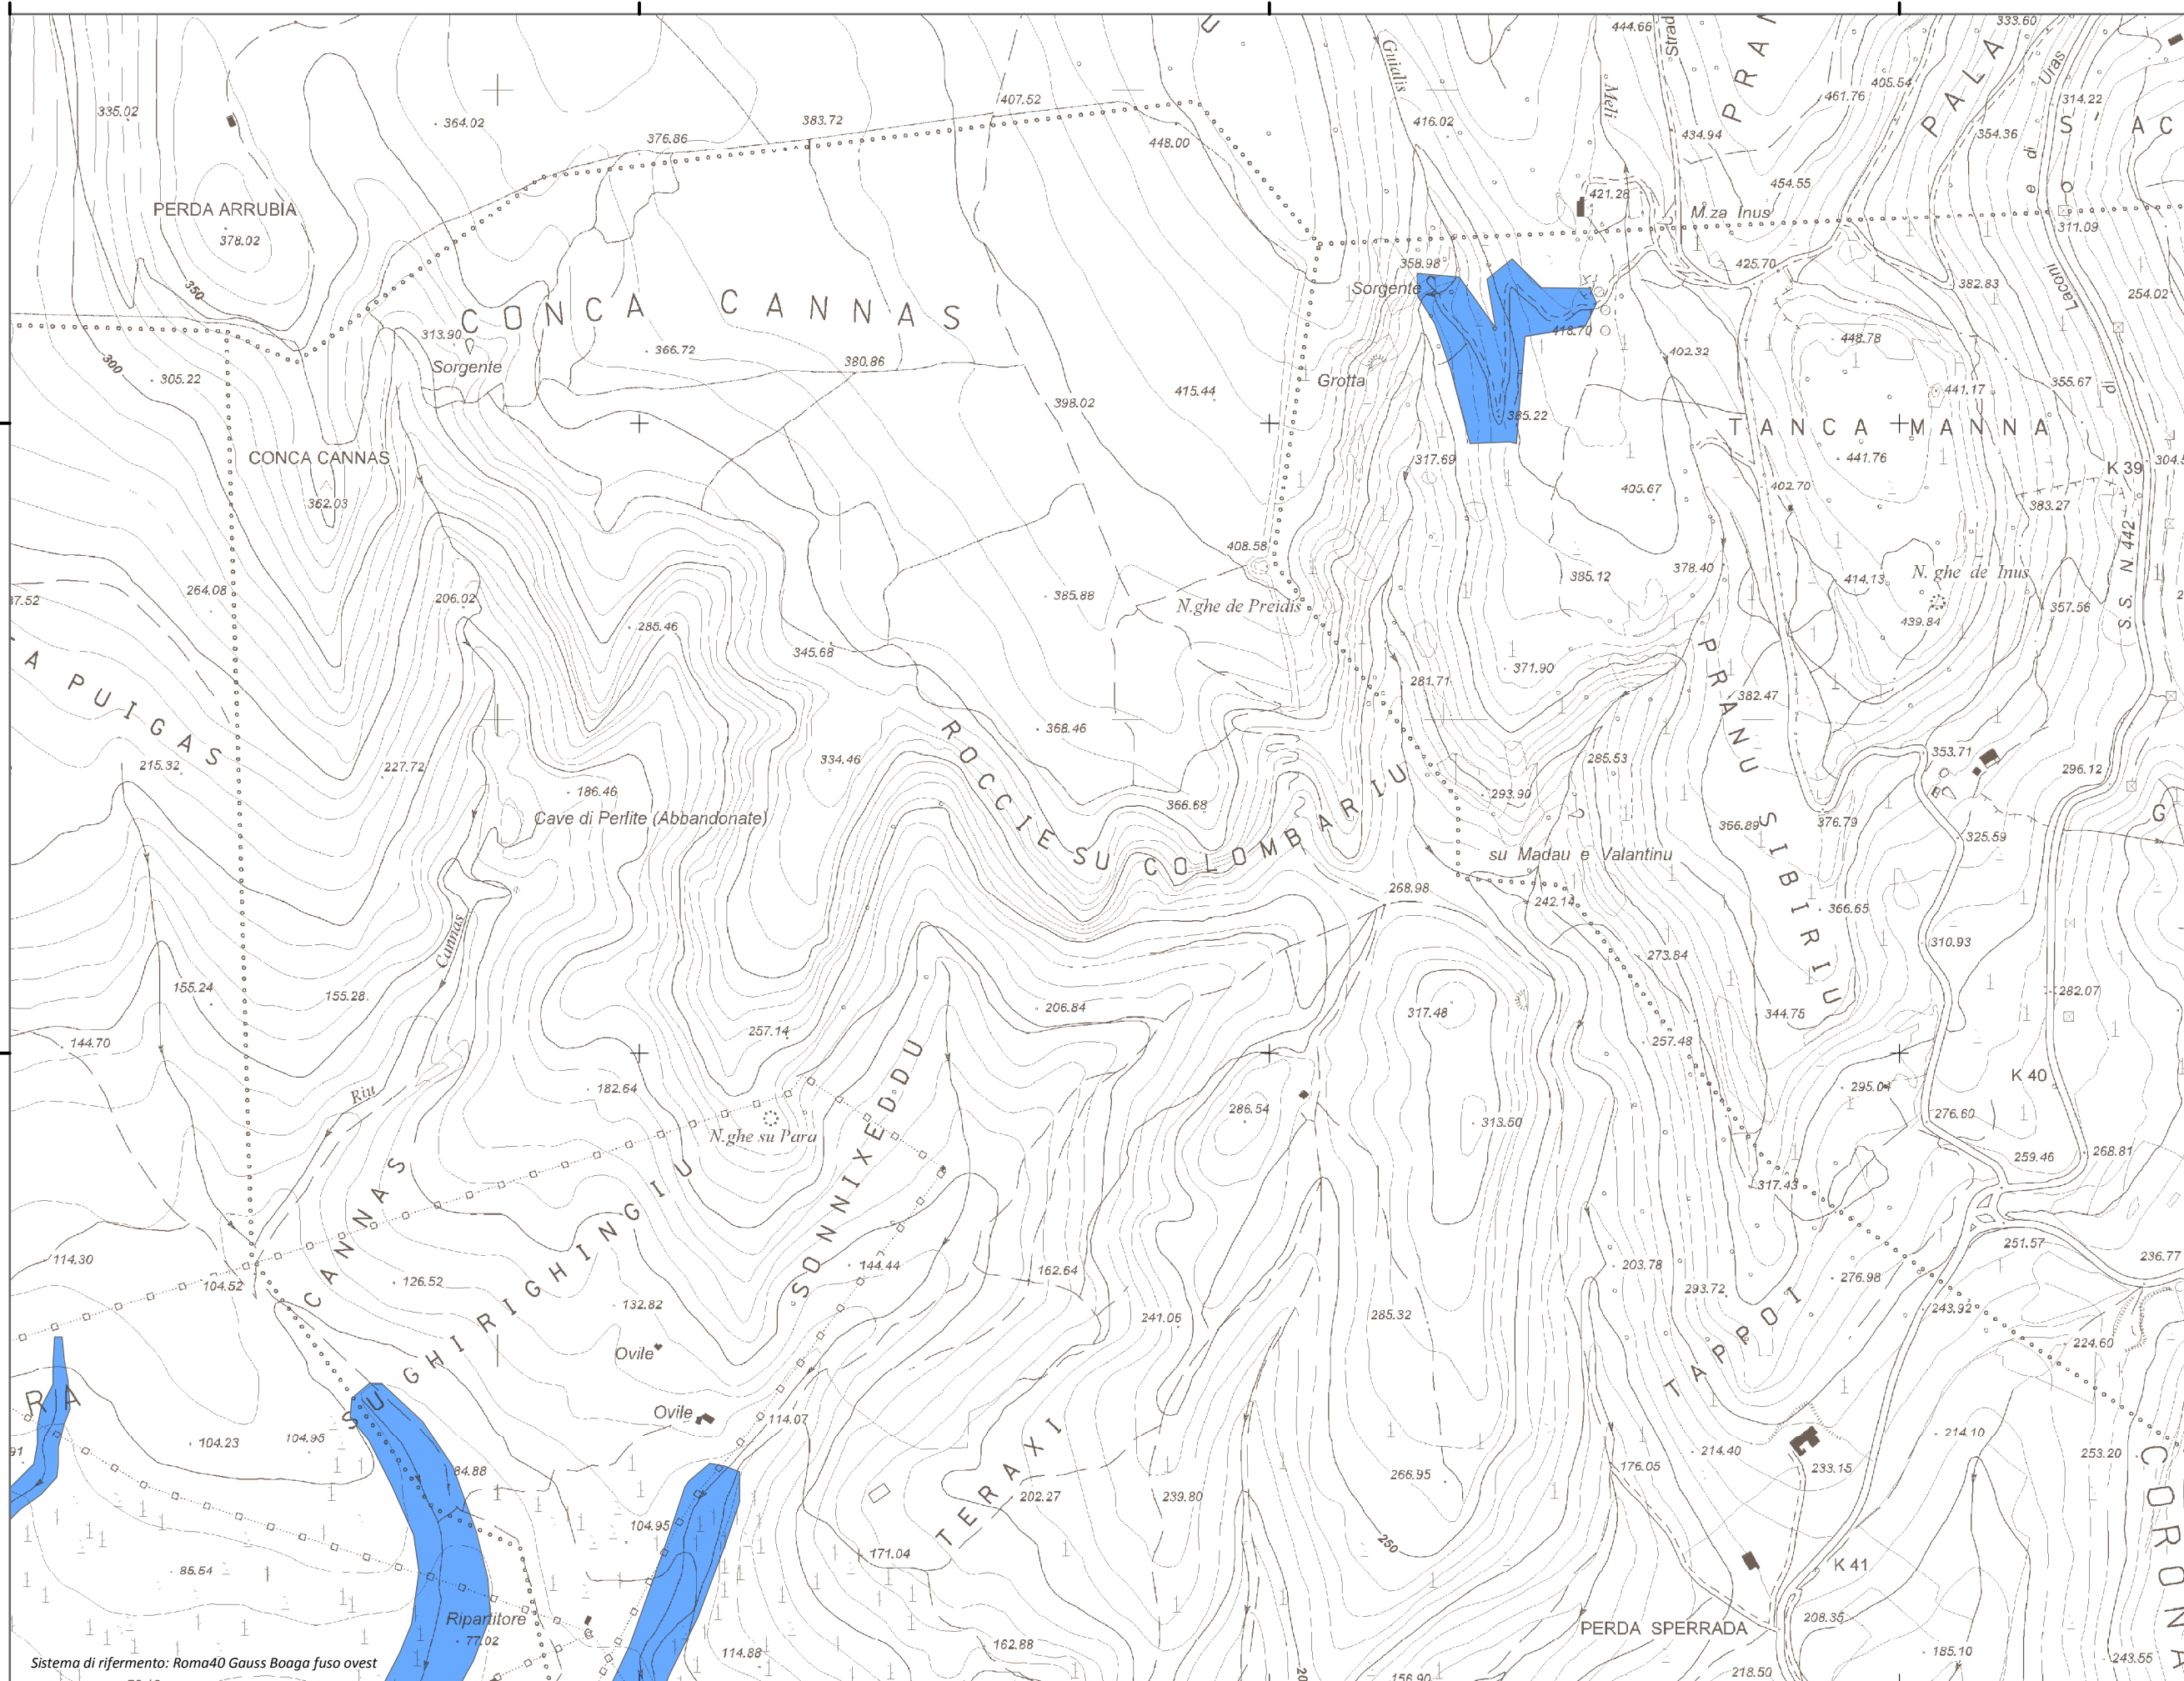

Mapa della Pericolosità da alluvione

Tavola:

Hi-0565

Legenda

Classi di Pericolosità

- P3 - Elevata
Tr ≤ 50 anni
- P2 - Media
50 < Tr ≤ 200 anni
- P1 - Bassa
Tr > 200 anni

Sub Bacino:

2: Tirso

Data:

Luglio 2015

Revisione:

1.00

Scala 1:10.000

Sistema di riferimento: Roma40 Gauss Boaga fuso ovest