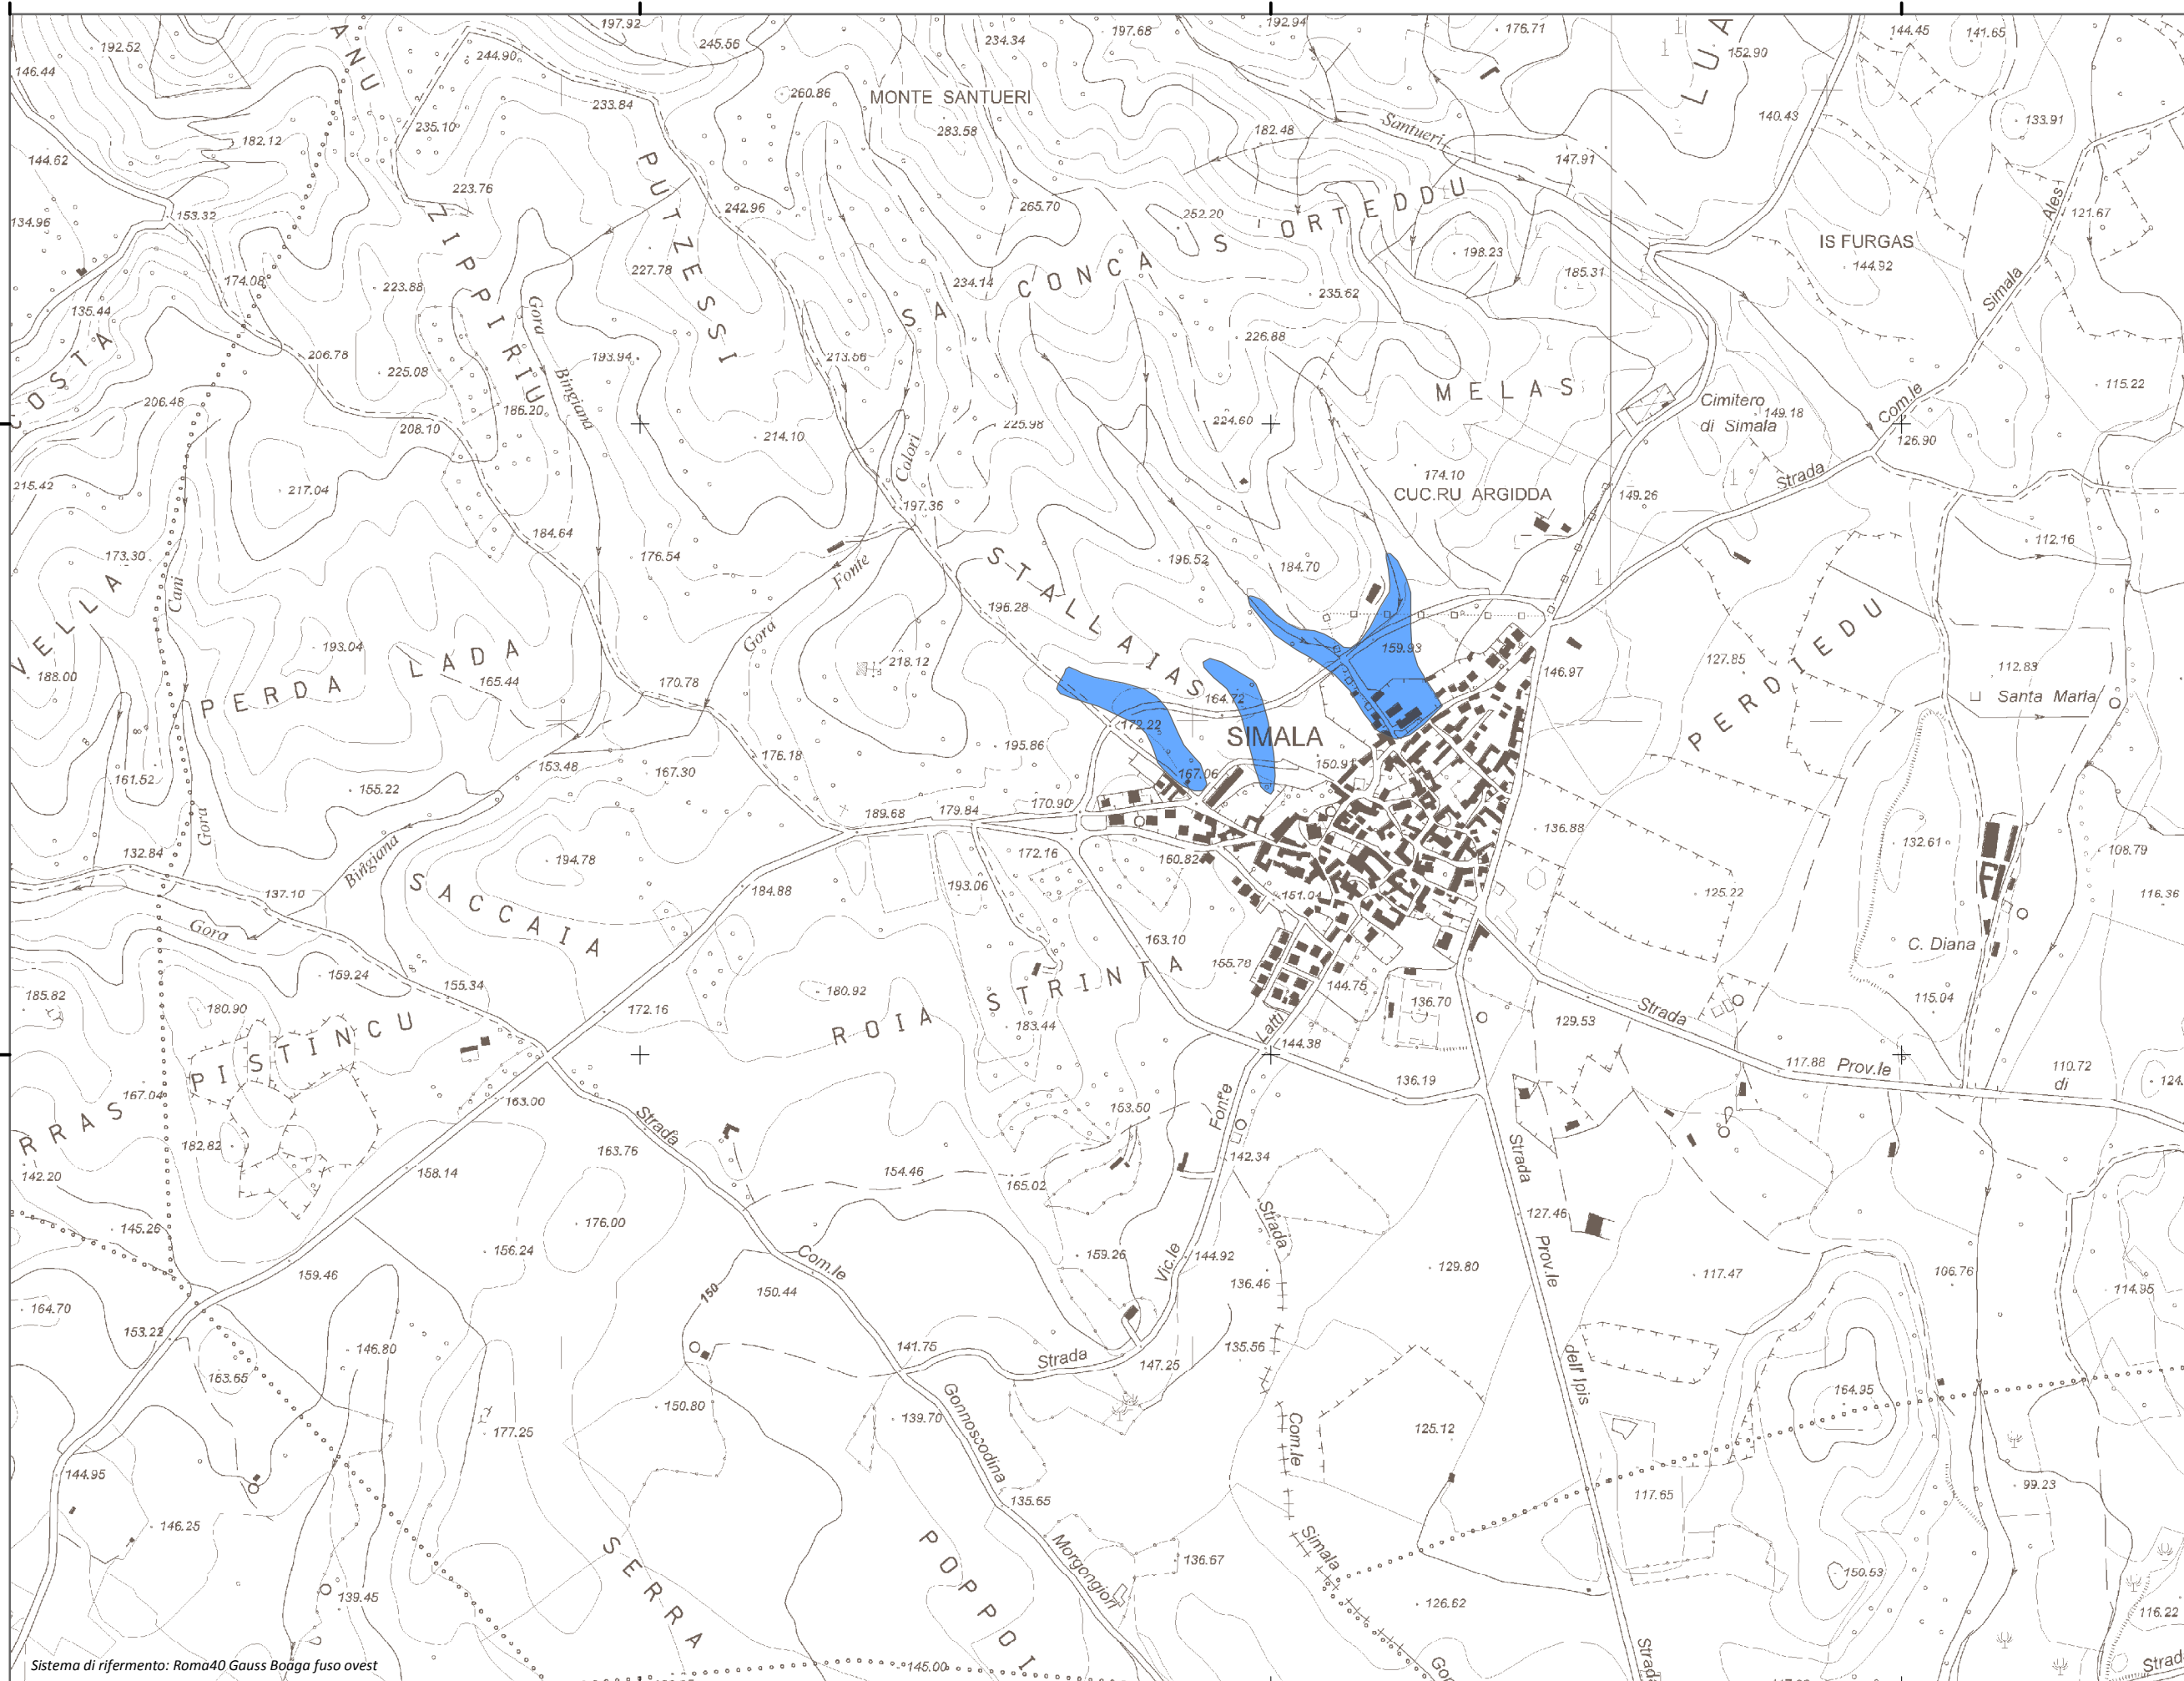

Mapa della Pericolosità da alluvione

Tavola:

Hi-0567

Legenda

Classi di Pericolosità

- P3 - Elevata
Tr ≤ 50 anni
- P2 - Media
50 < Tr ≤ 200 anni
- P1 - Bassa
Tr > 200 anni

Sub Bacino:

2: Tirso

Data:

Luglio 2015

Revisione:

1.00

Scala 1:10.000

Sistema di riferimento: Roma40 Gauss Boaga fuso ovest