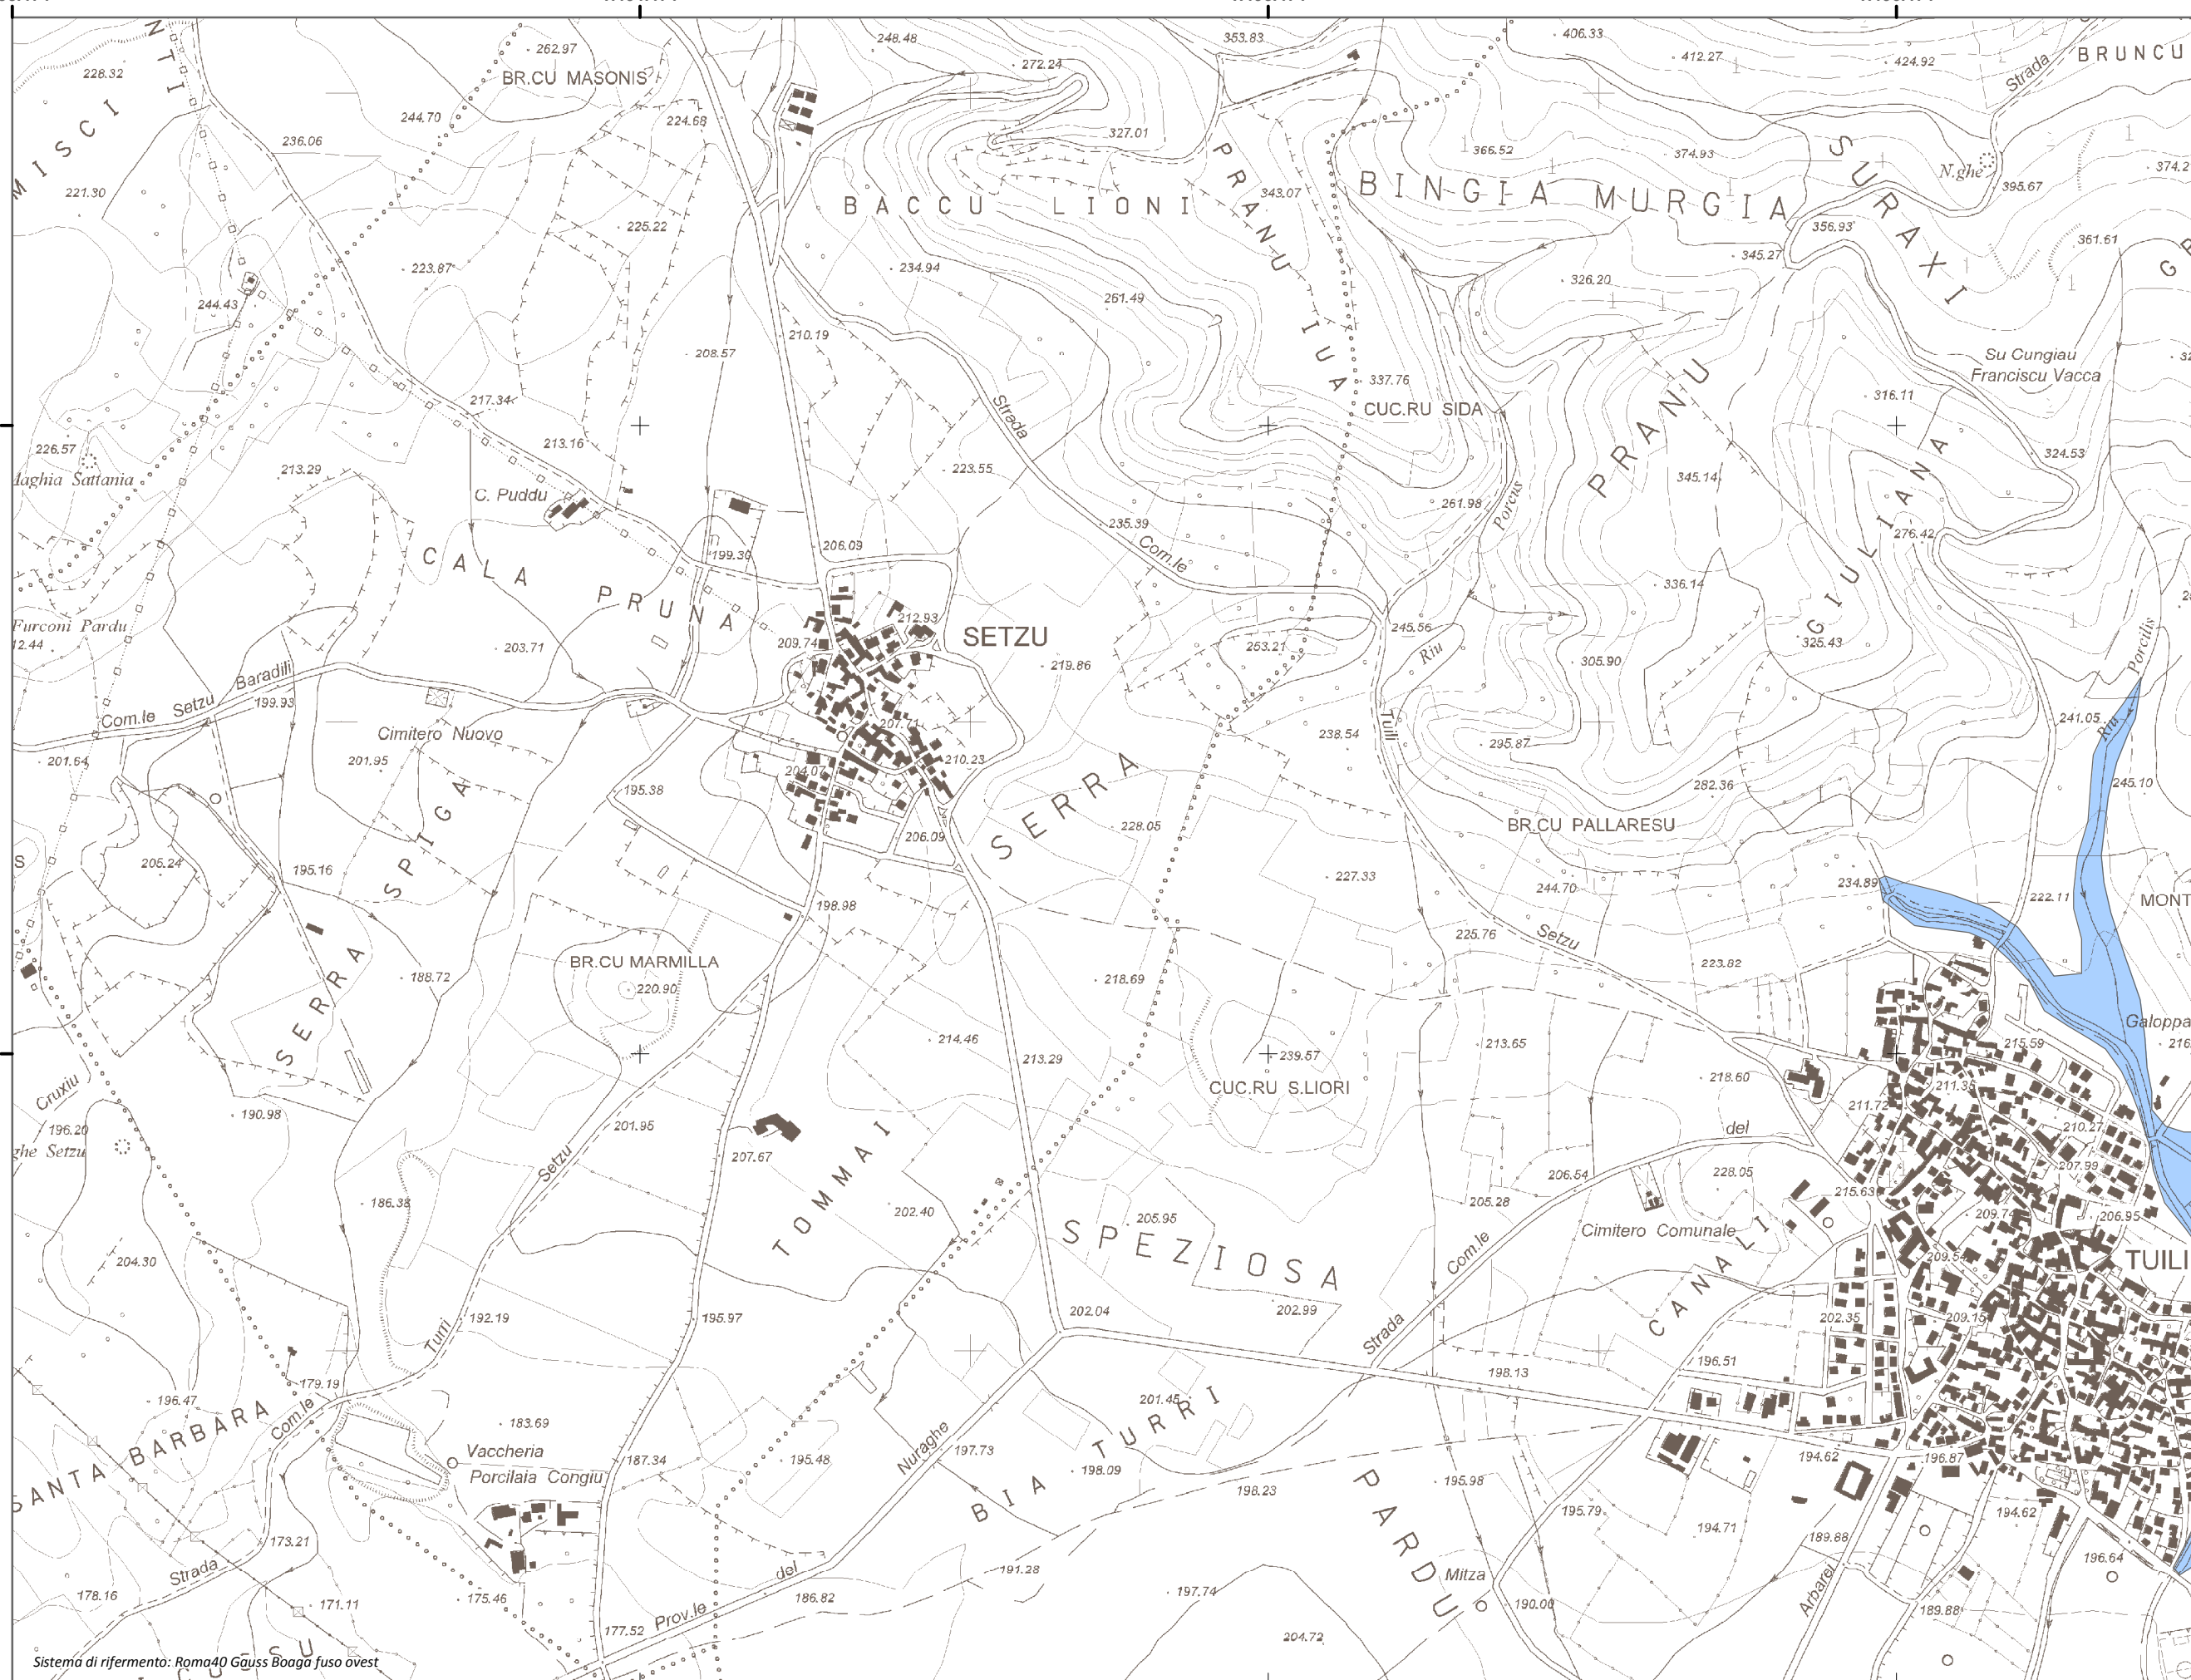

Mappa della Pericolosità da alluvione

Tavola:

Hi-0568

Legenda

Classi di Pericolosità

- P3 - Elevata
Tr ≤ 50 anni
- P2 - Media
50 < Tr ≤ 200 anni
- P1 - Bassa
Tr > 200 anni

Sub Bacino:

2: Tirso

Data:

Luglio 2015

Revisione:

1.00

Scala 1:10.000

Sistema di riferimento: Roma40 Gauss Boaga fuso ovest