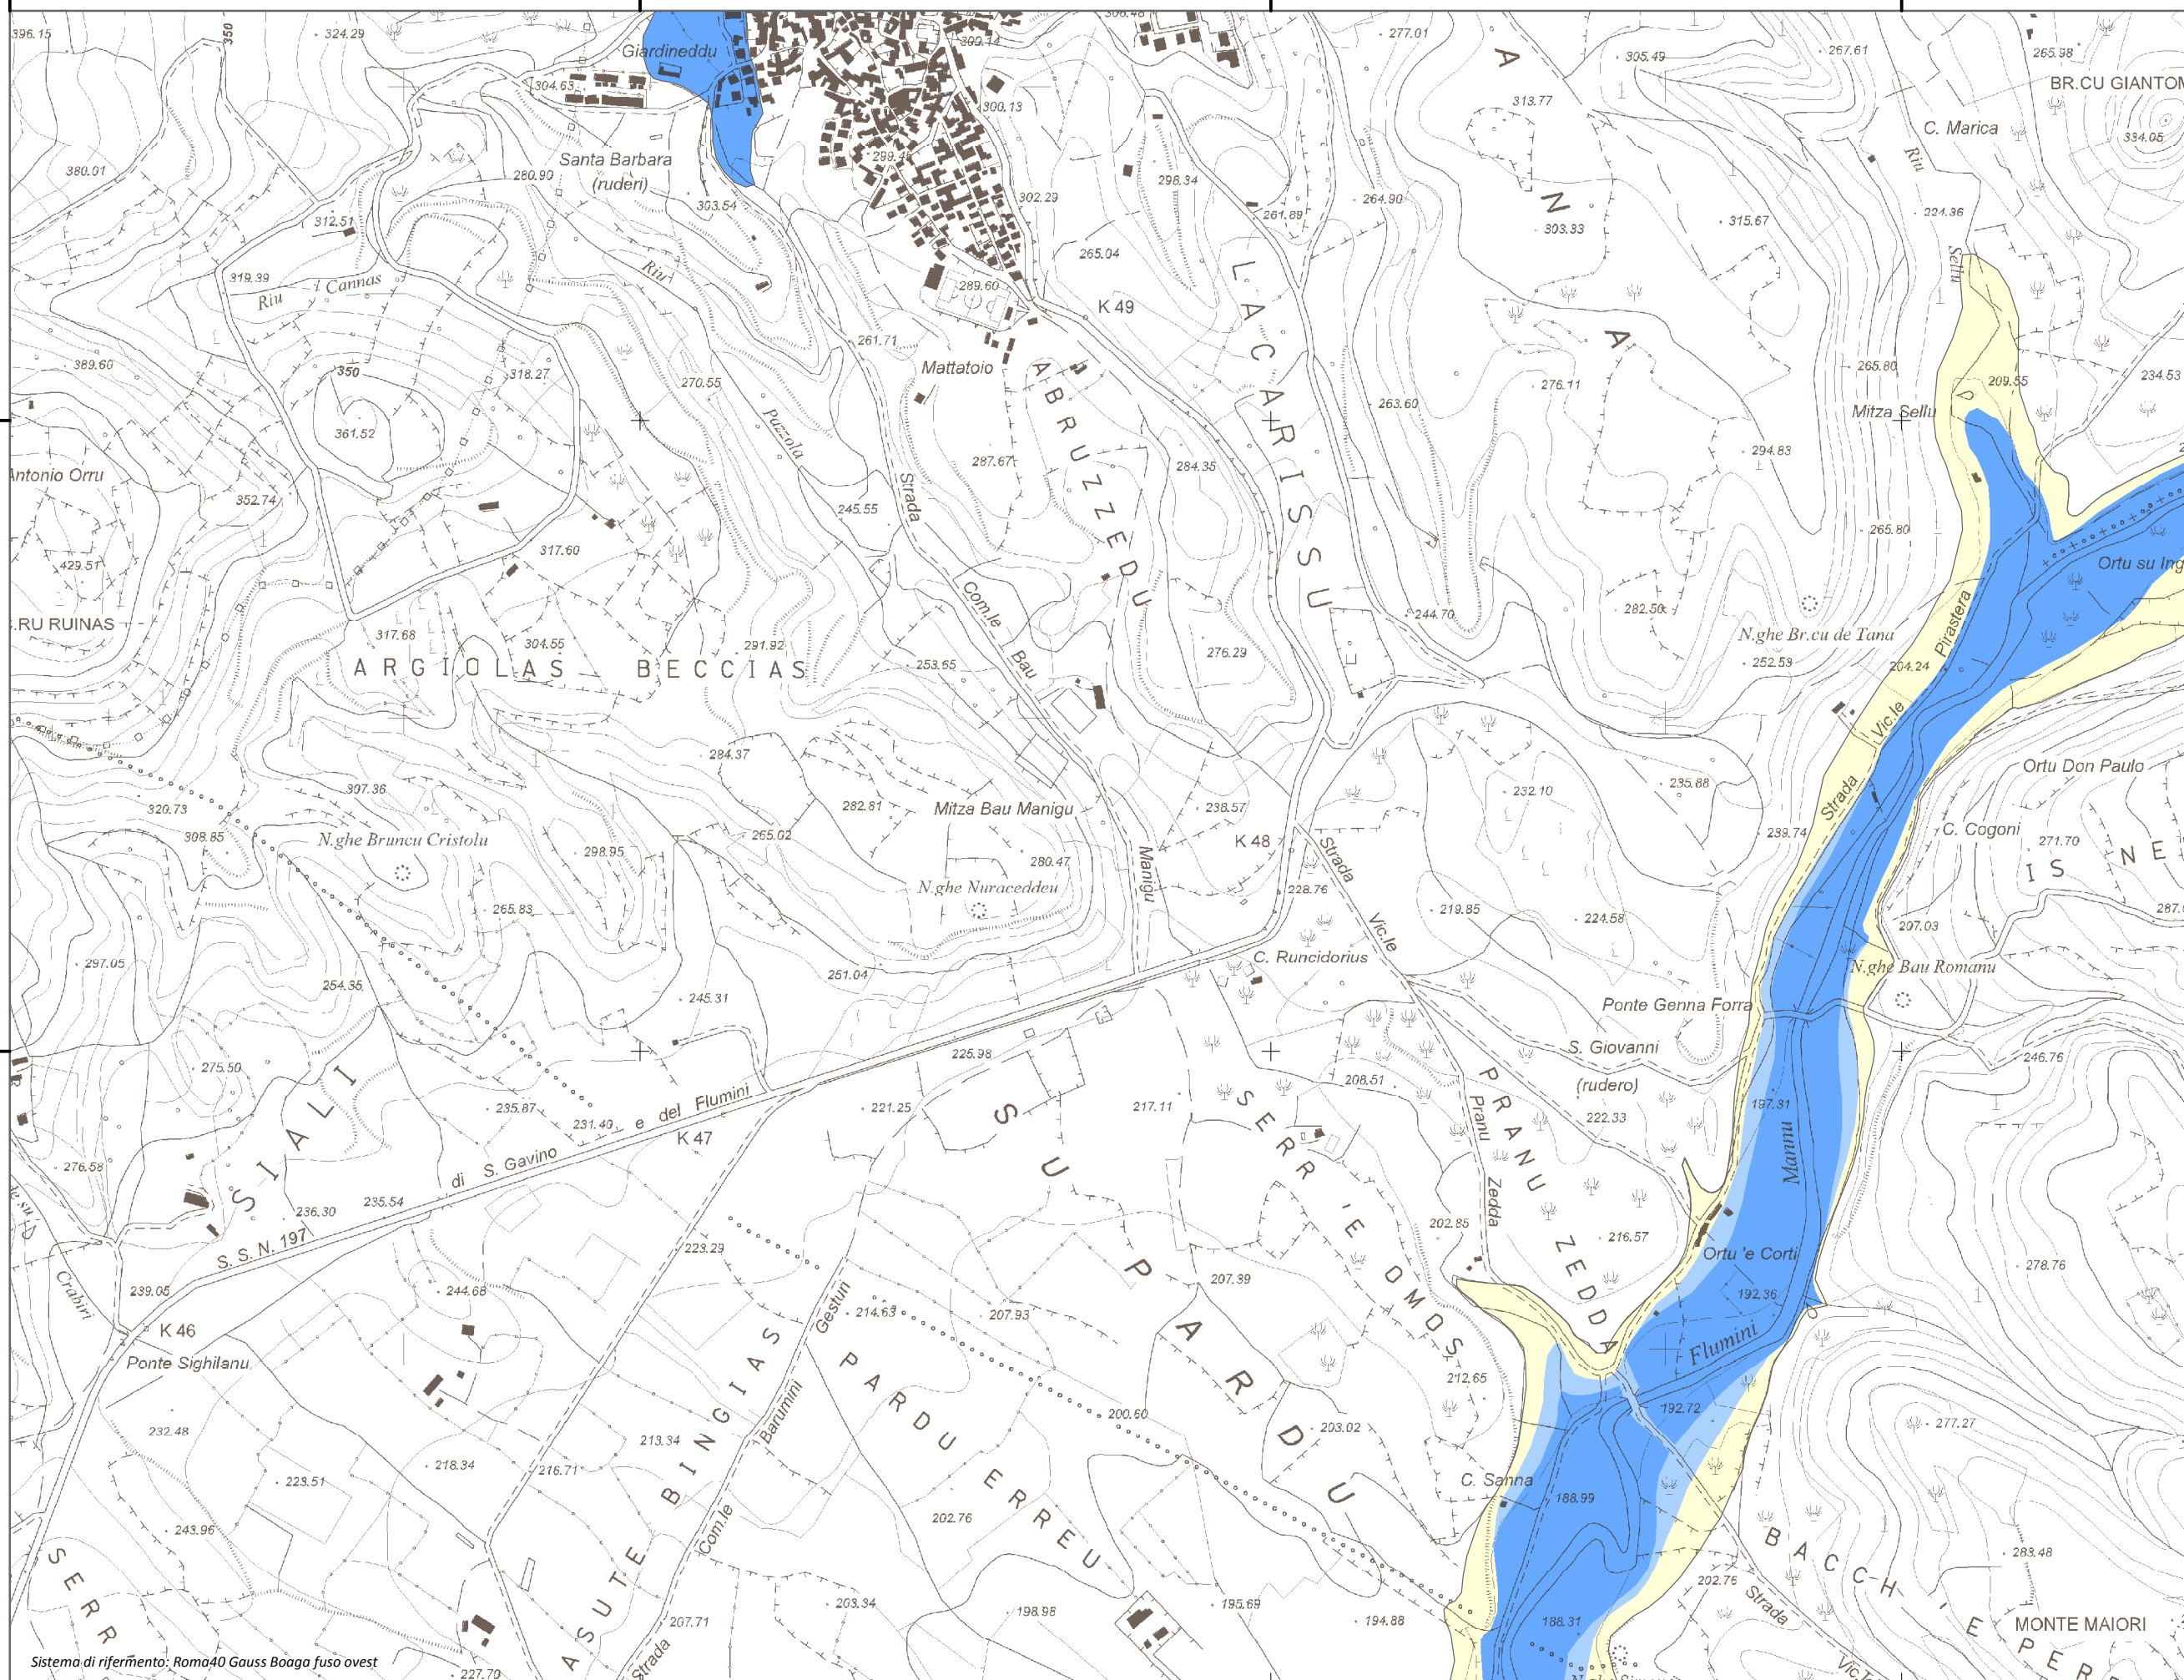

Mappa della Pericolosità da alluvione

Tavola:

Hi-0570

Legenda

Classi di Pericolosità

- P3 - Elevata
Tr ≤ 50 anni
- P2 - Media
50 < Tr ≤ 200 anni
- P1 - Bassa
Tr > 200 anni

Sub Bacino:

7: Flumendosa-Campidano-Cixerri

Data:

Luglio 2015

Revisione:

1.00

Scala 1:10.000

Sistema di riferimento: Roma40 Gauss Boaga fuso ovest