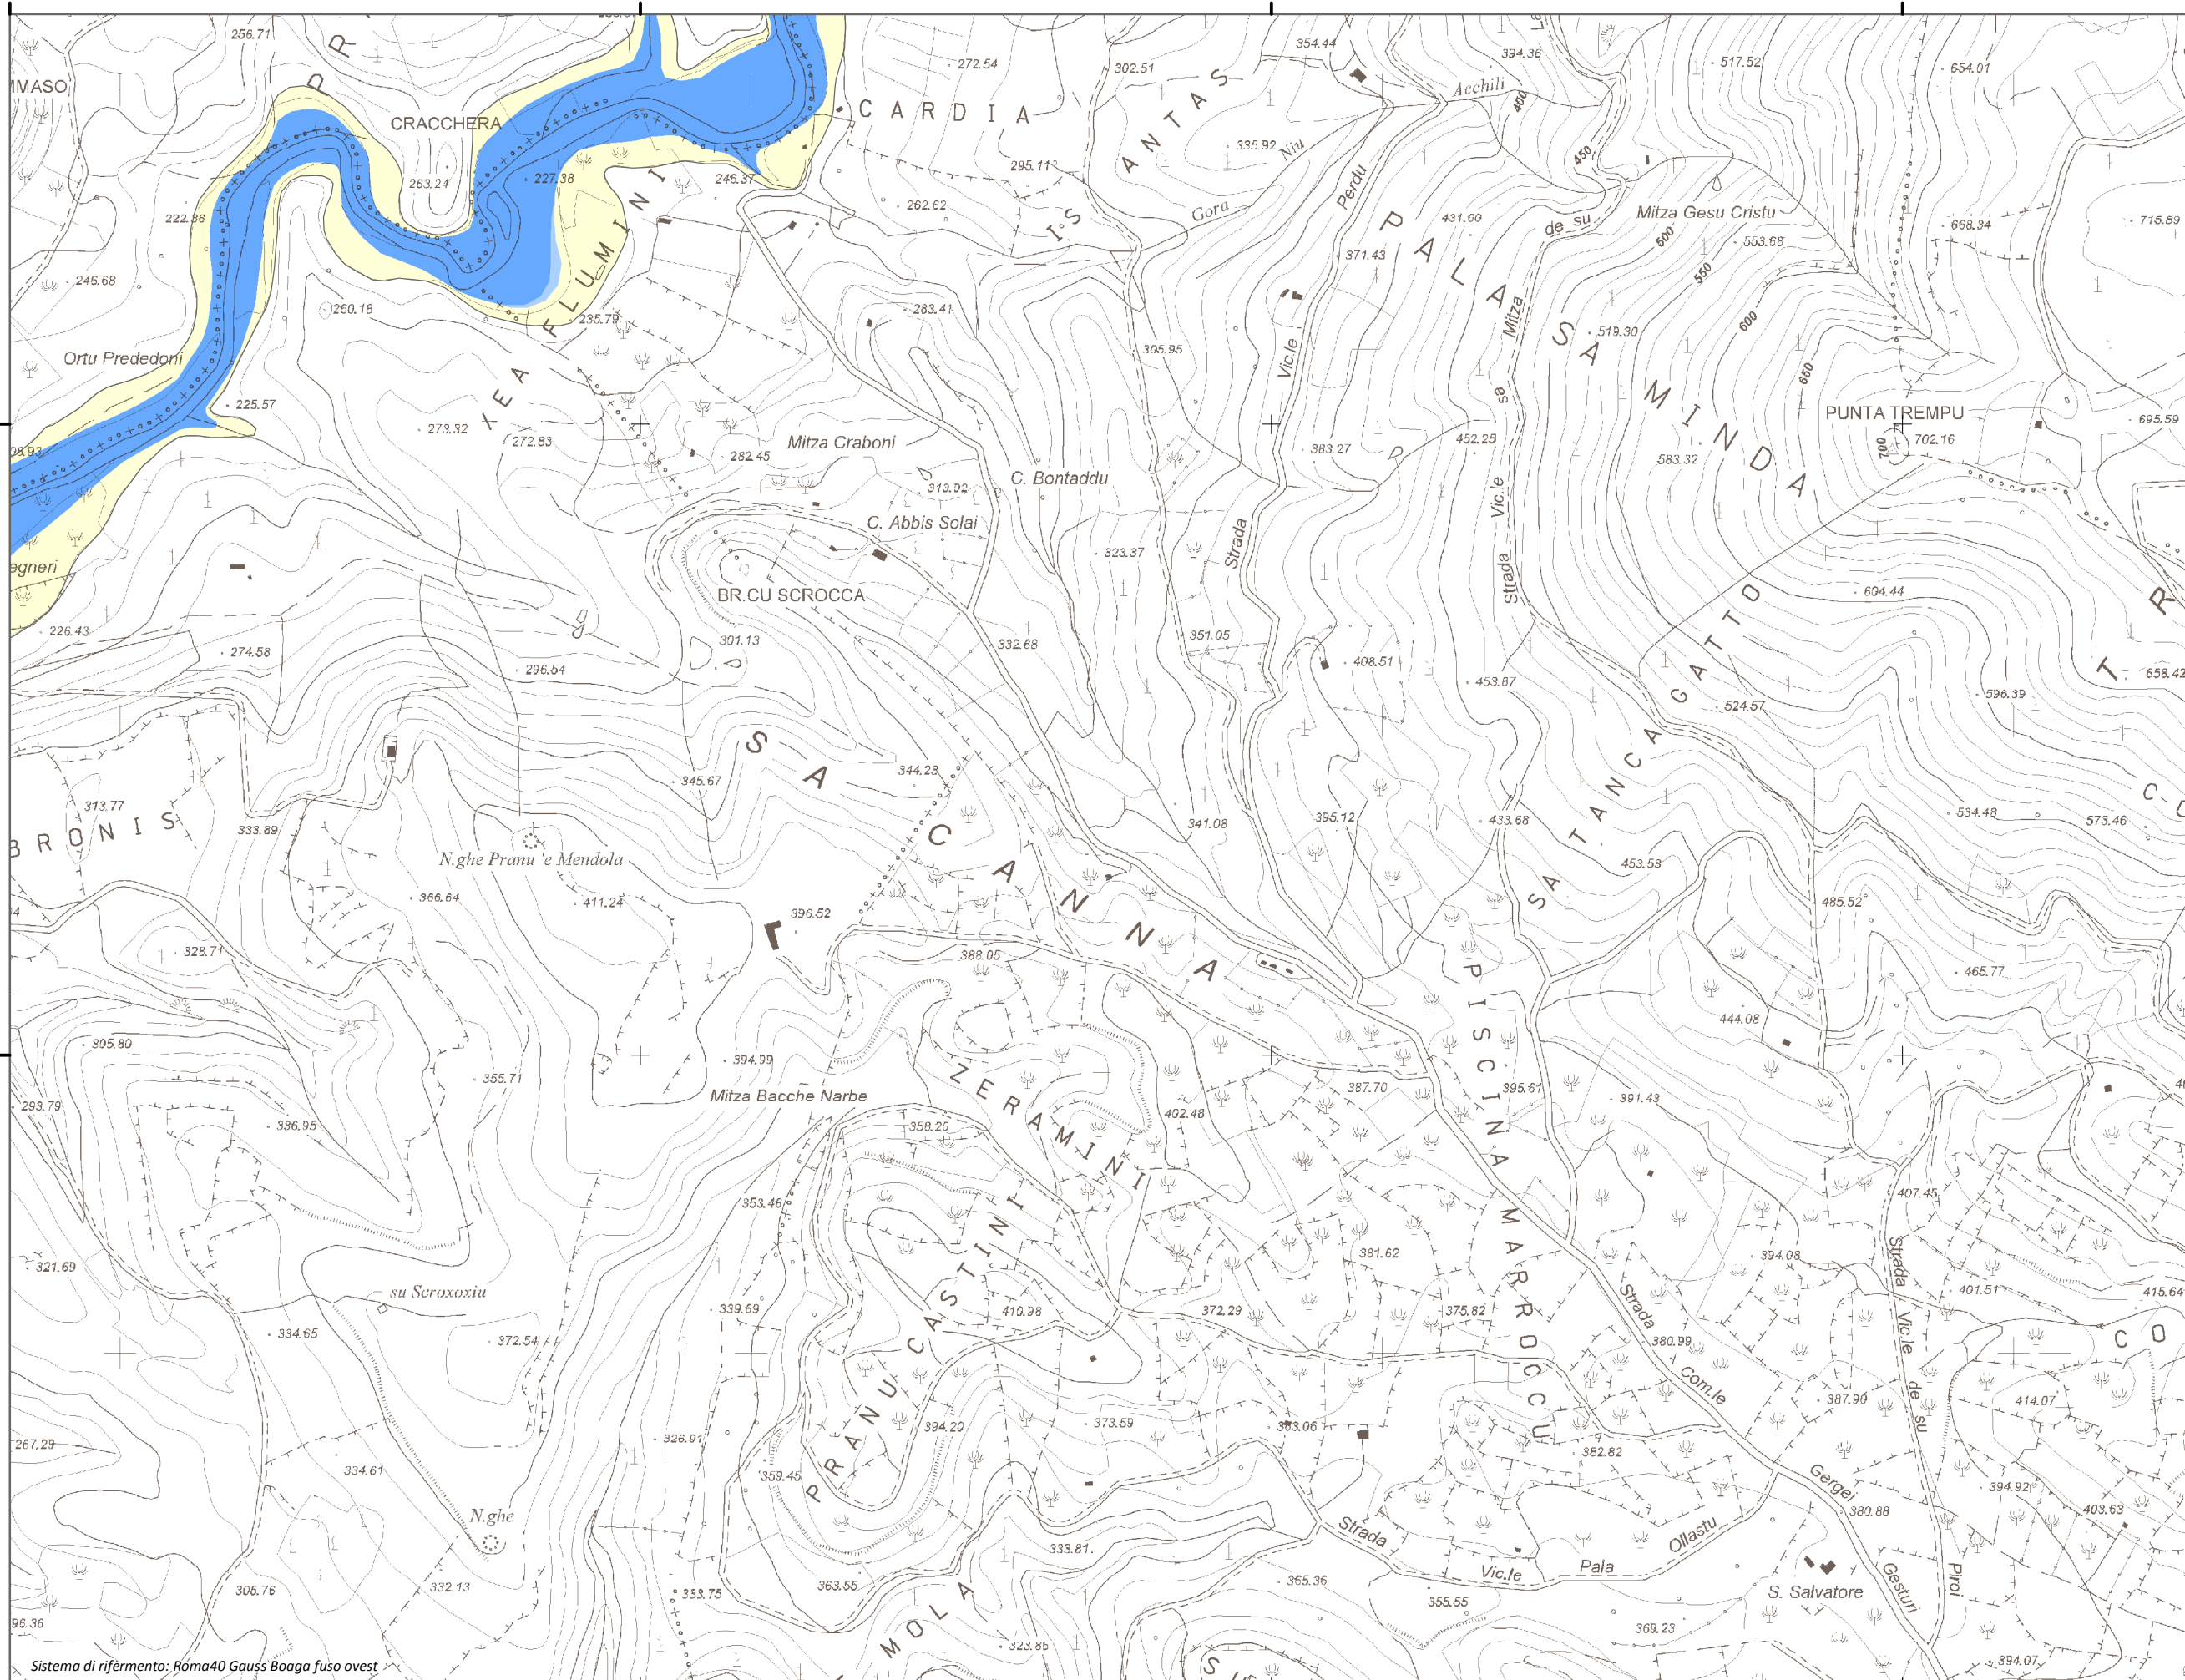

#### Mappa della Pericolosità da alluvione

Tavola:

**Hi-0571**

##### Classi di Pericolosità

- P3 - Elevata  
Tr ≤ 50 anni
- P2 - Media  
50 < Tr ≤ 200 anni
- P1 - Bassa  
Tr > 200 anni

Sub Bacino:

7: Flumendosa-Campidano-Cixerri

Data:

Luglio 2015

Revisione:

1.00

Scala 1:10.000

Sistema di riferimento: Roma40 Gauss Boaga fuso ovest