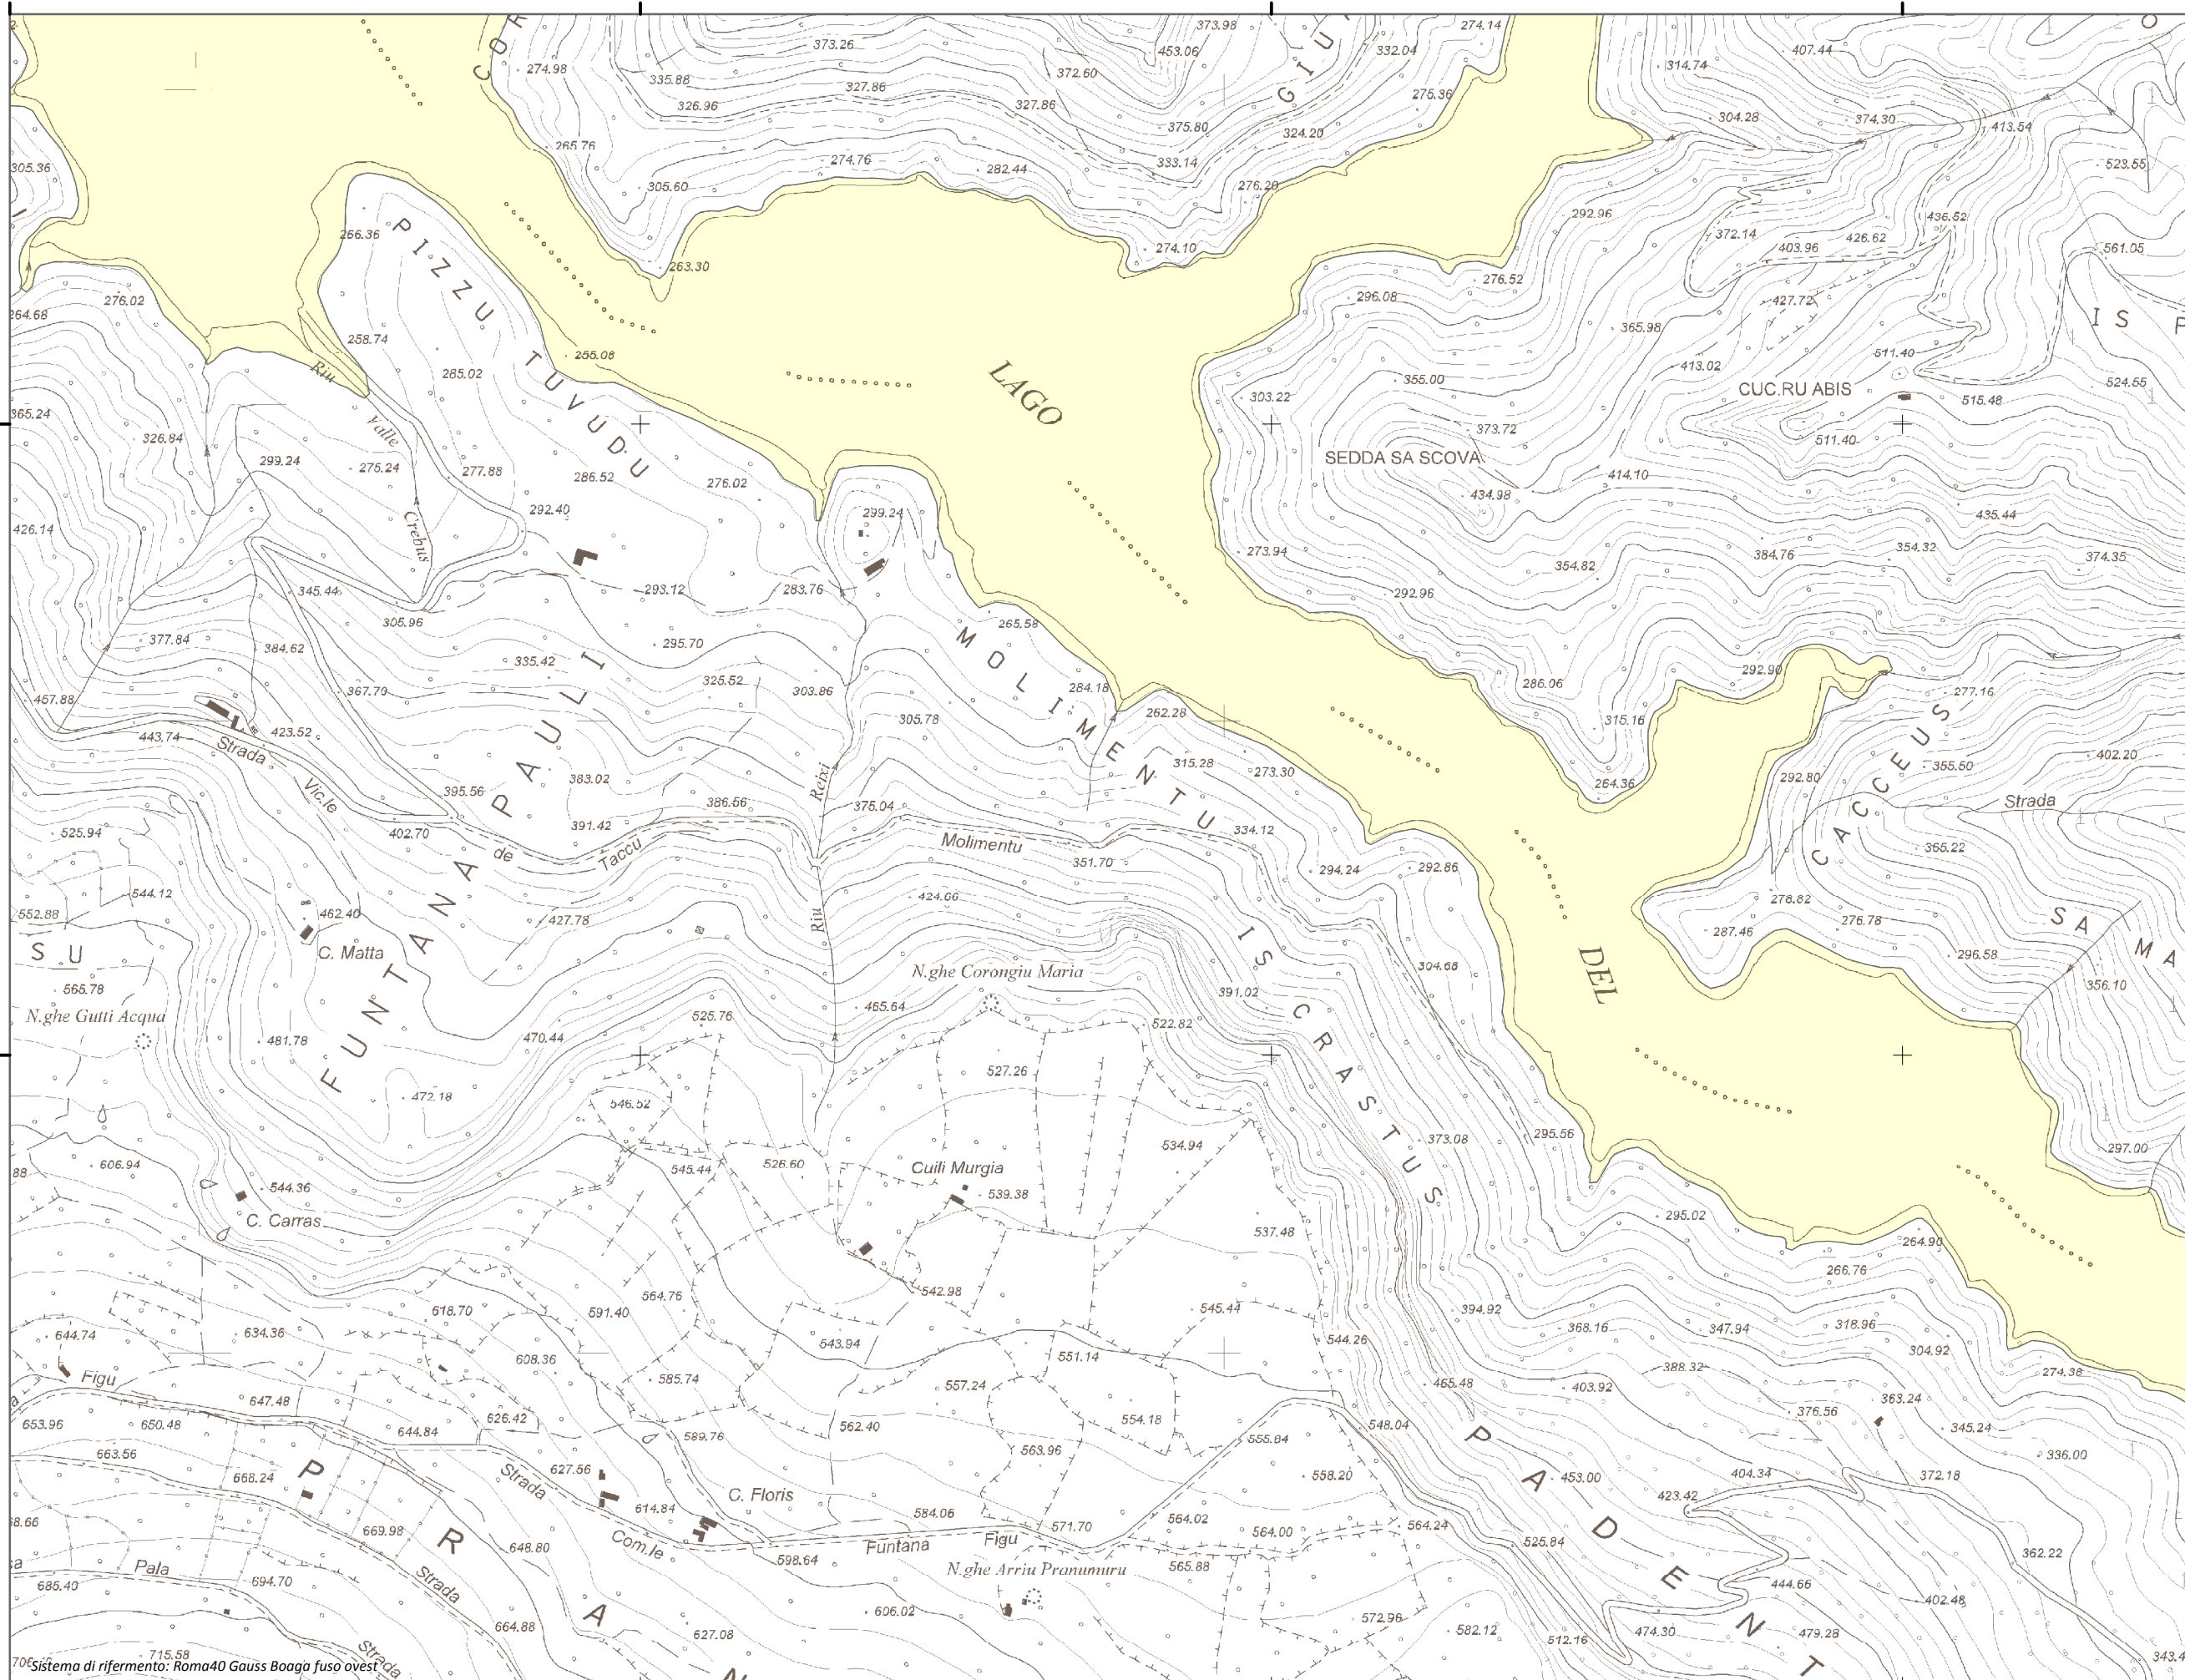

Mappa della Pericolosità da alluvione

Tavola:

Hi-0573

Legenda

Classi di Pericolosità

- P3 - Elevata
Tr ≤ 50 anni
- P2 - Media
50 < Tr ≤ 200 anni
- P1 - Bassa
Tr > 200 anni

Sub Bacino:

7: Flumendosa-Campidano-Cixerri

Data:

Luglio 2015

Revisione:

1.00

Scala 1:10.000

70 Sistema di riferimento: Roma40 Gauss Boaga fuso ovest