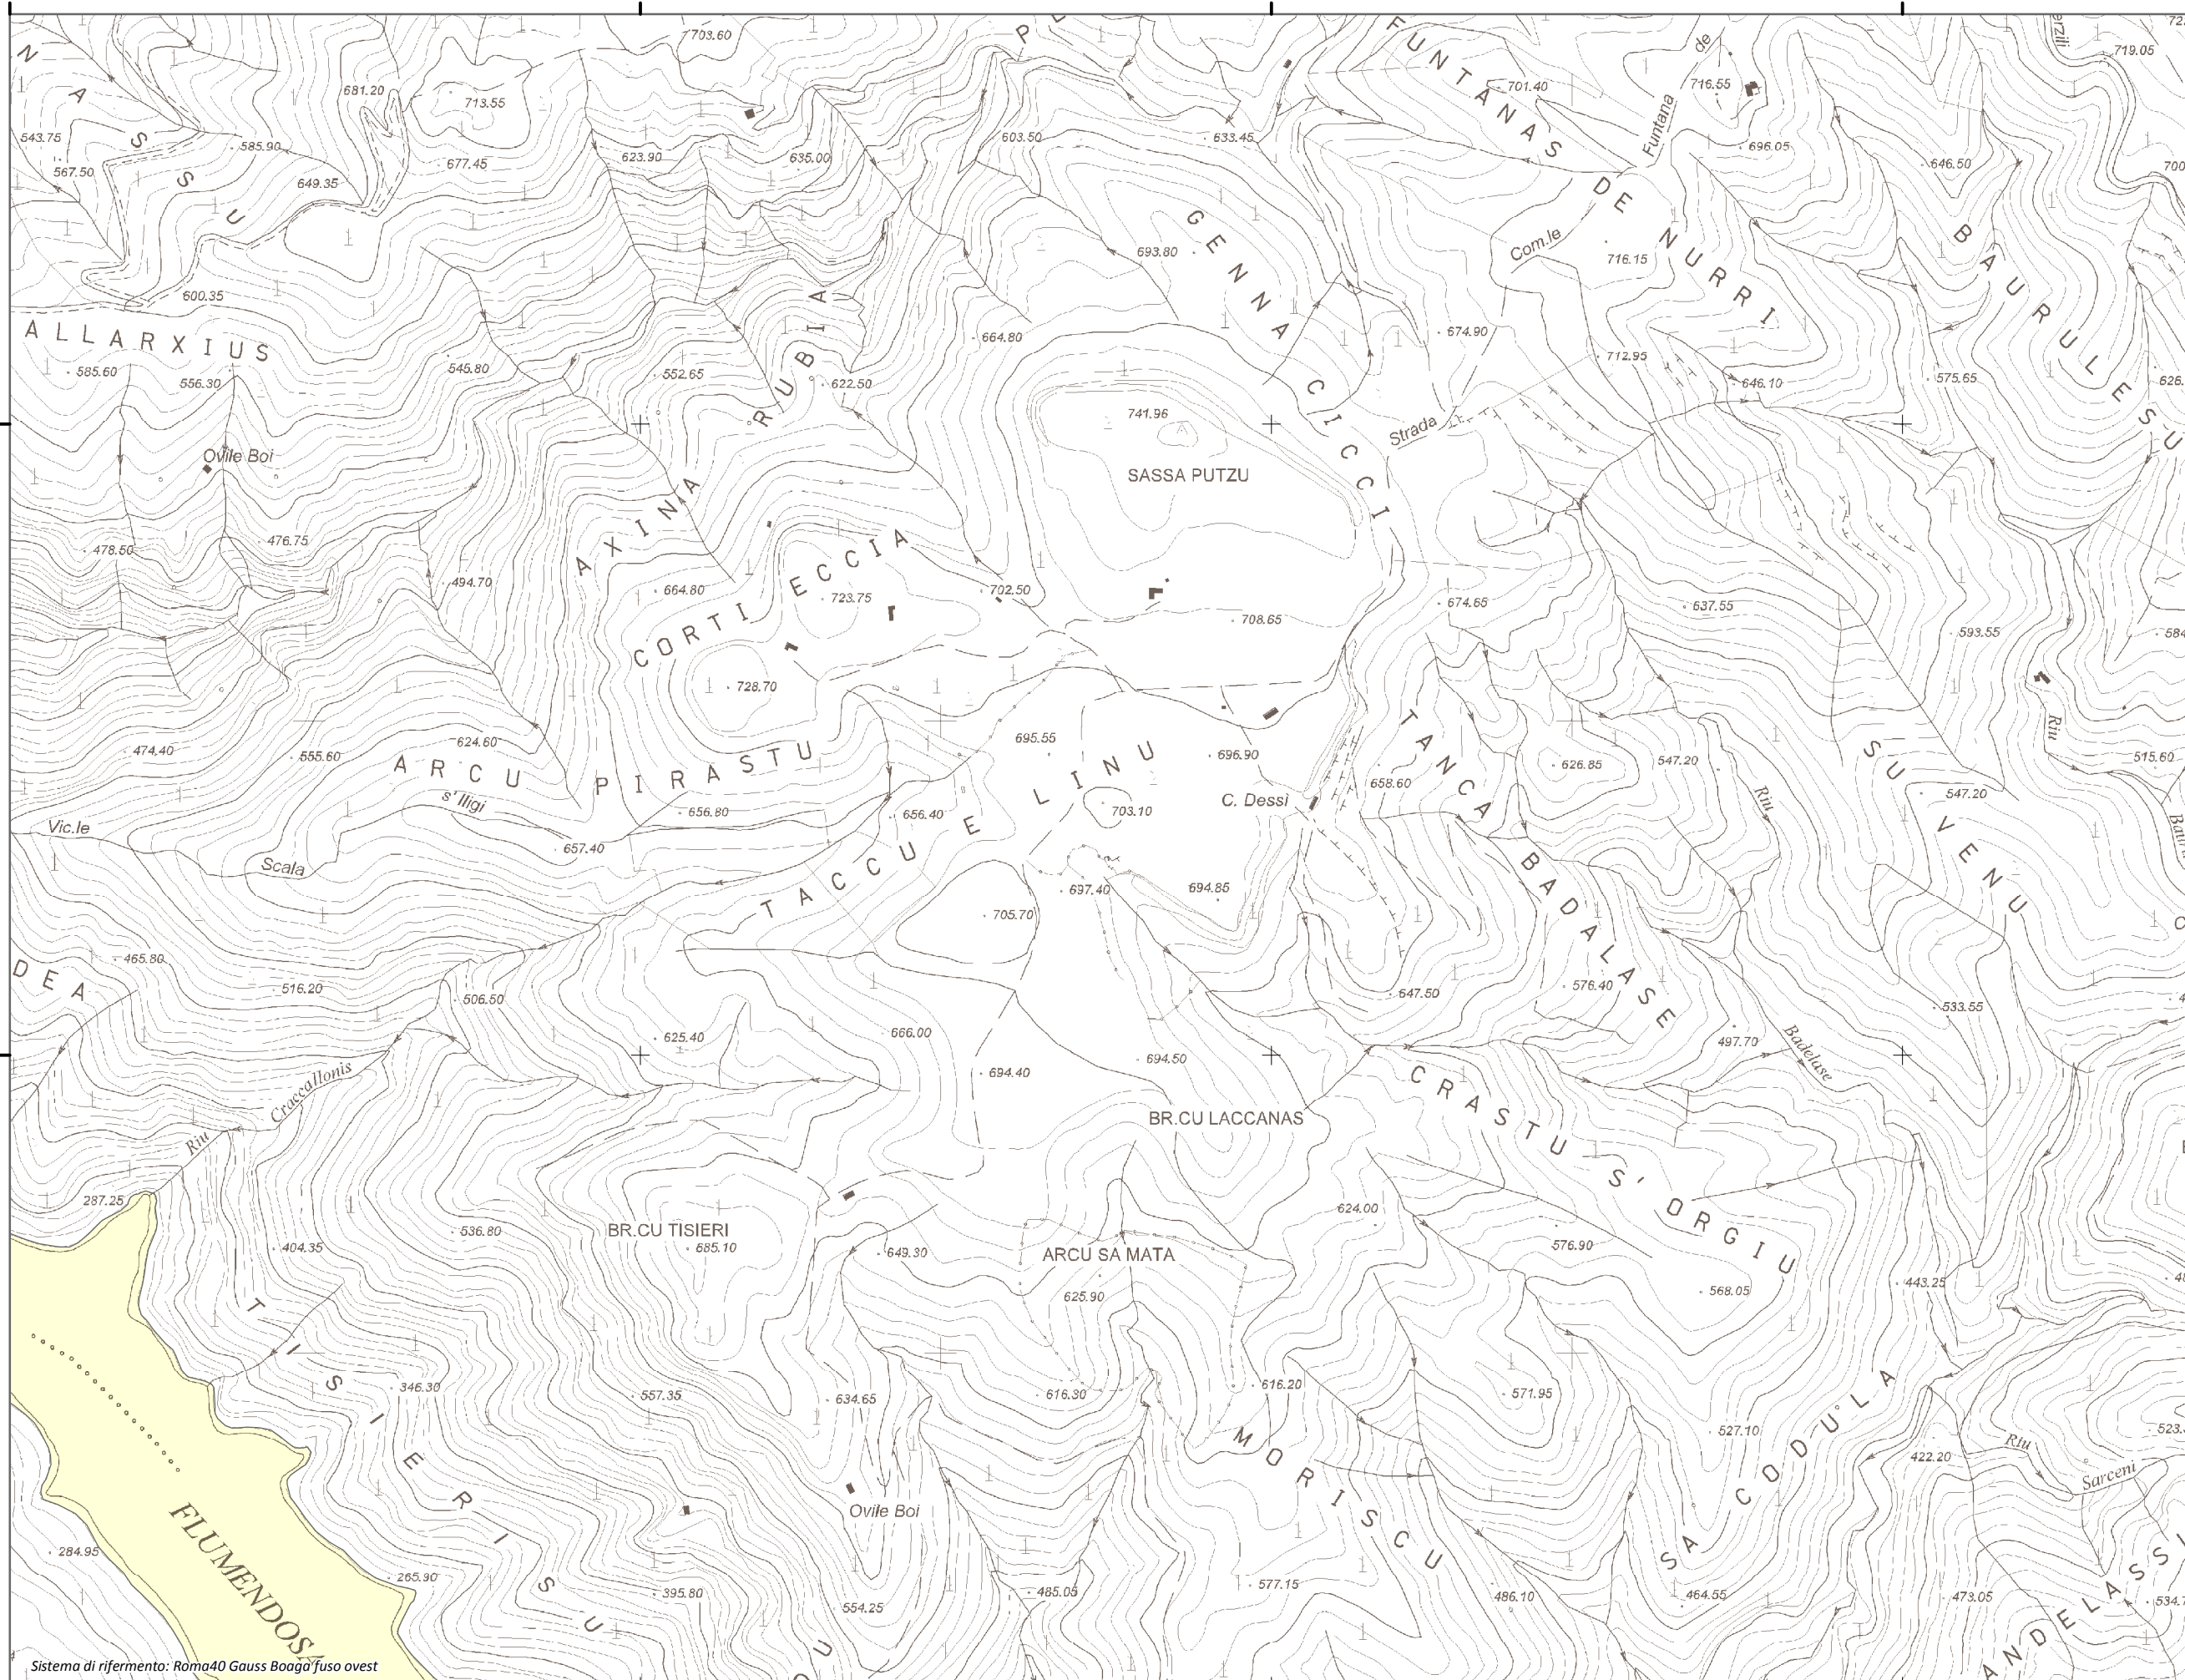

Mappa della Pericolosità da alluvione

Tavola:

Hi-0574

Legenda

Classi di Pericolosità

- P3 - Elevata
Tr ≤ 50 anni
- P2 - Media
50 < Tr ≤ 200 anni
- P1 - Bassa
Tr > 200 anni

Sub Bacino:

7: Flumendosa-Campidano-Cixerri

Data:

Luglio 2015

Revisione:

1.00

Scala 1:10.000

Sistema di riferimento: Roma40 Gauss Boaga fuso ovest