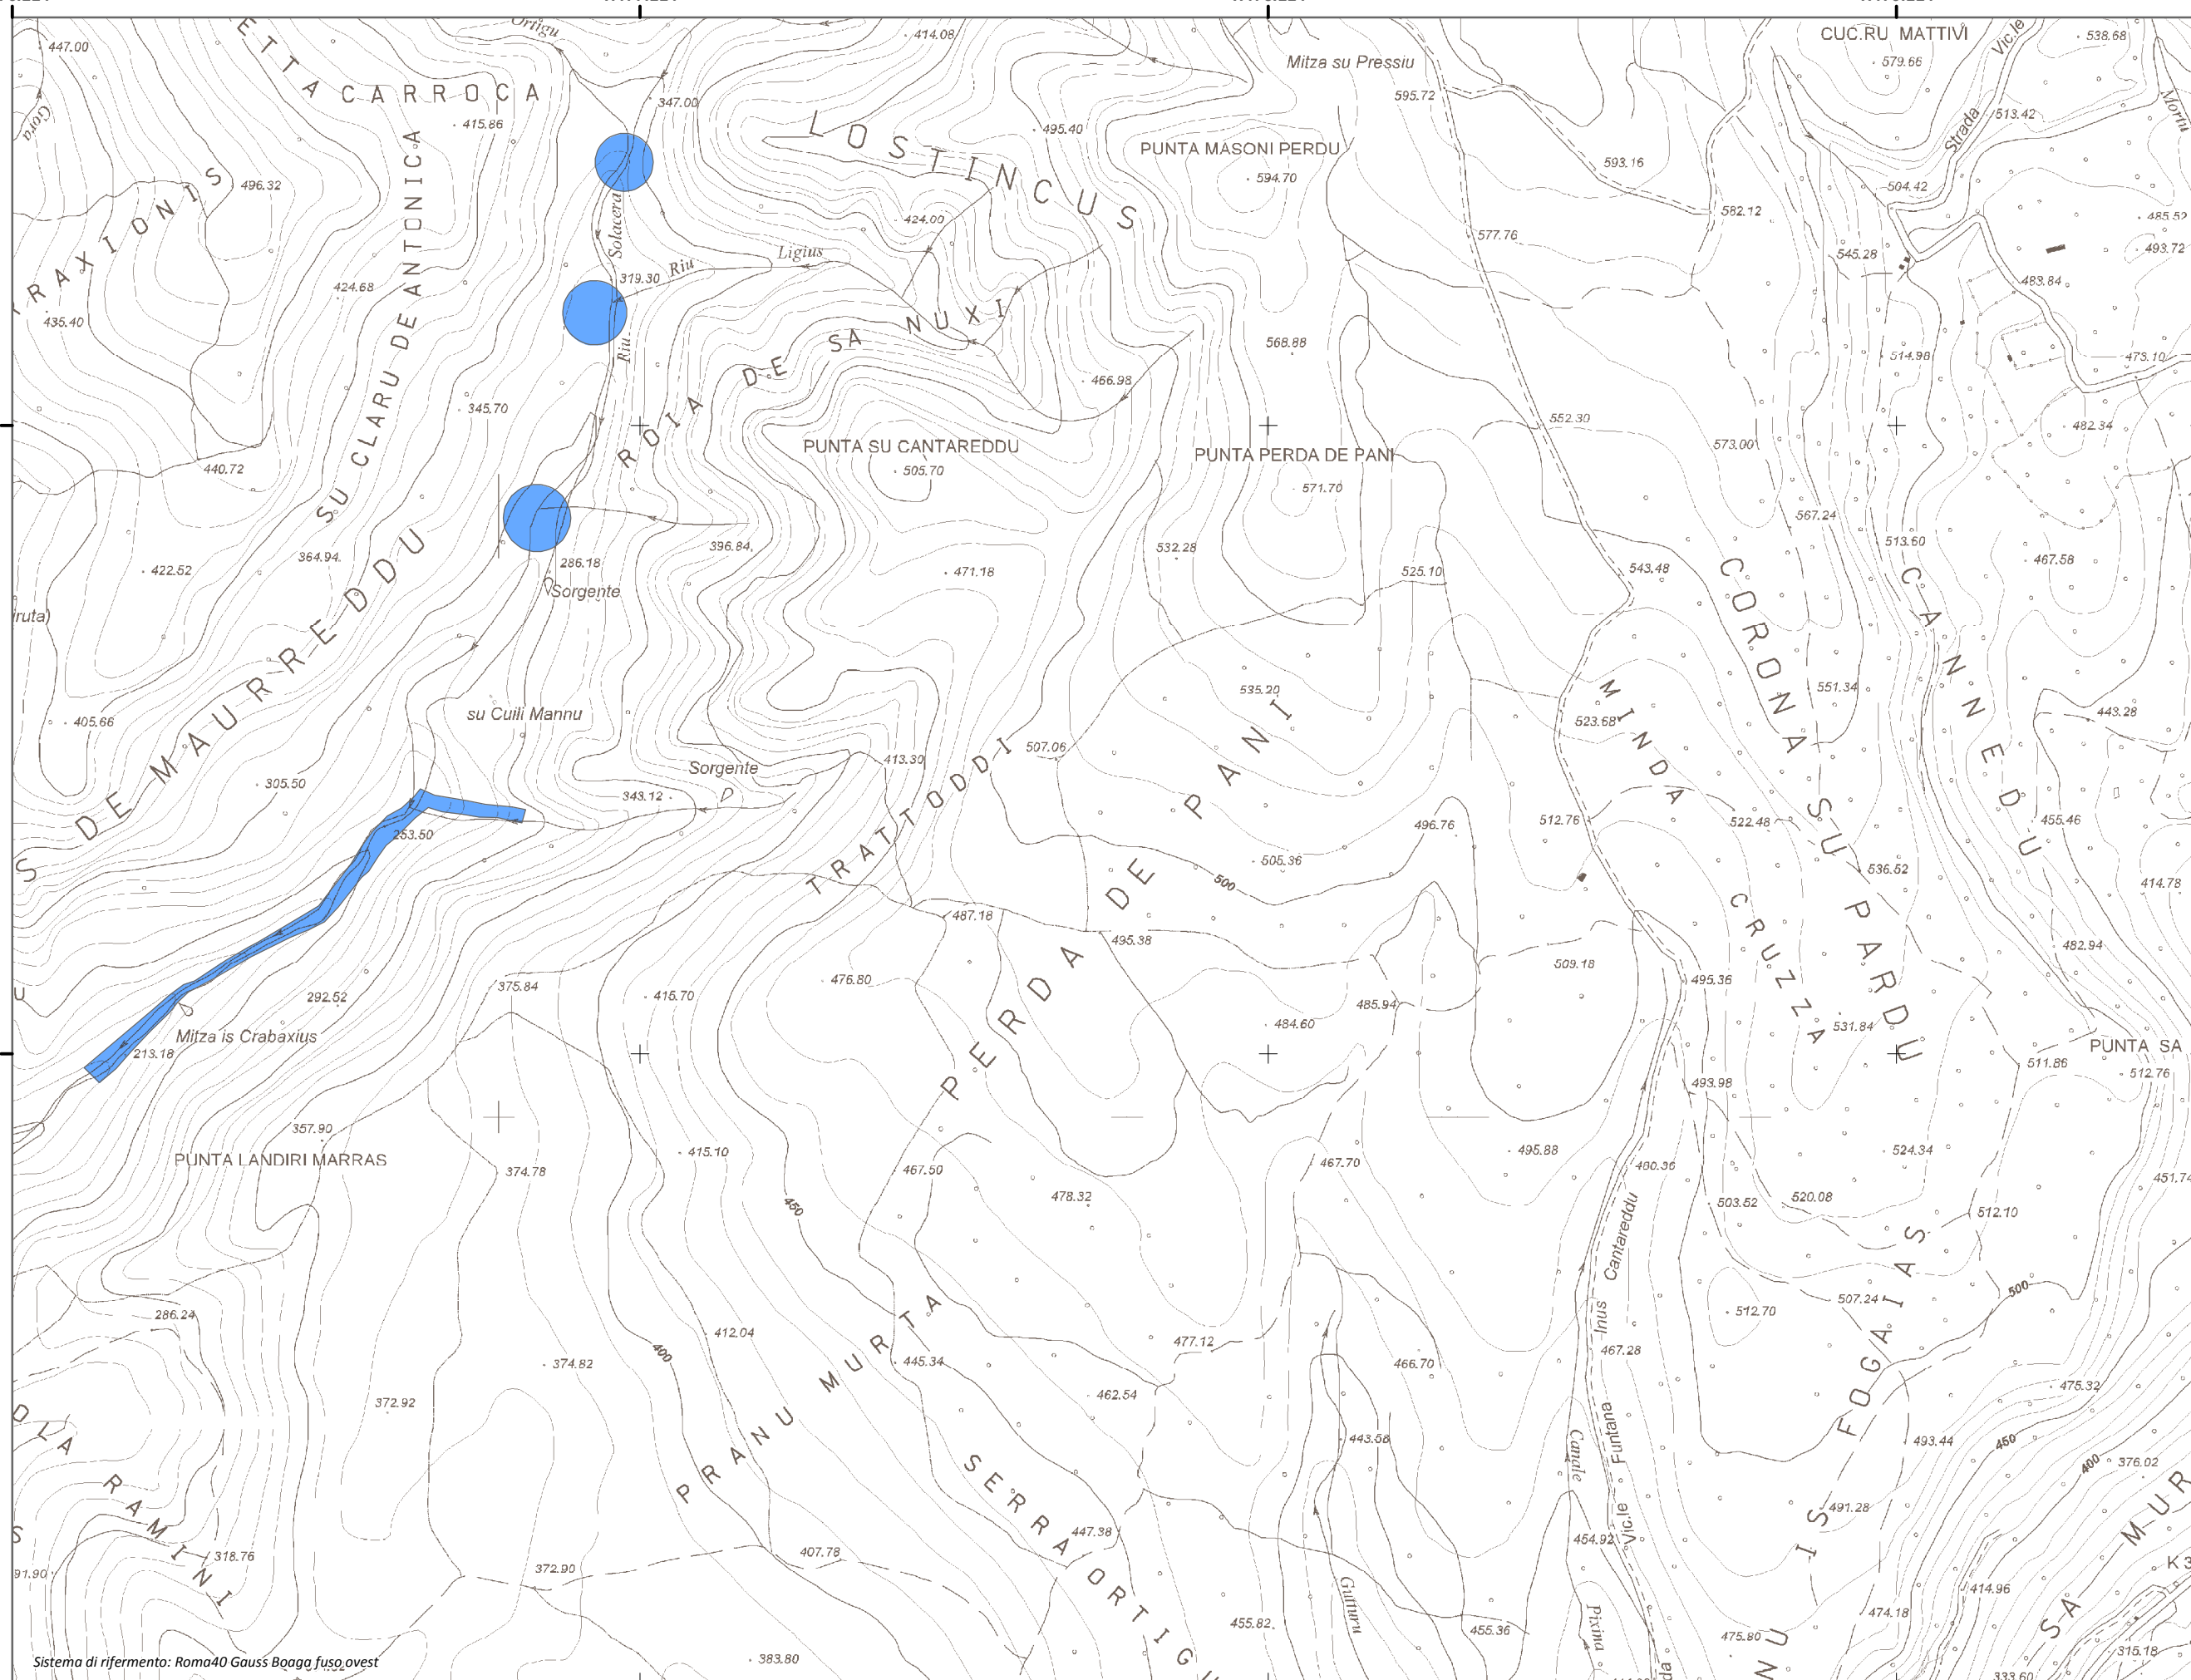

Mappa della Pericolosità da alluvione

Tavola:

Hi-0587

Legenda

Classi di Pericolosità

- P3 - Elevata
Tr ≤ 50 anni
- P2 - Media
50 < Tr ≤ 200 anni
- P1 - Bassa
Tr > 200 anni

Sub Bacino:

2: Tirso

Data:

Luglio 2015

Revisione:

1.00

Scala 1:10.000

Sistema di riferimento: Roma40 Gauss Boaga fuso_ovest