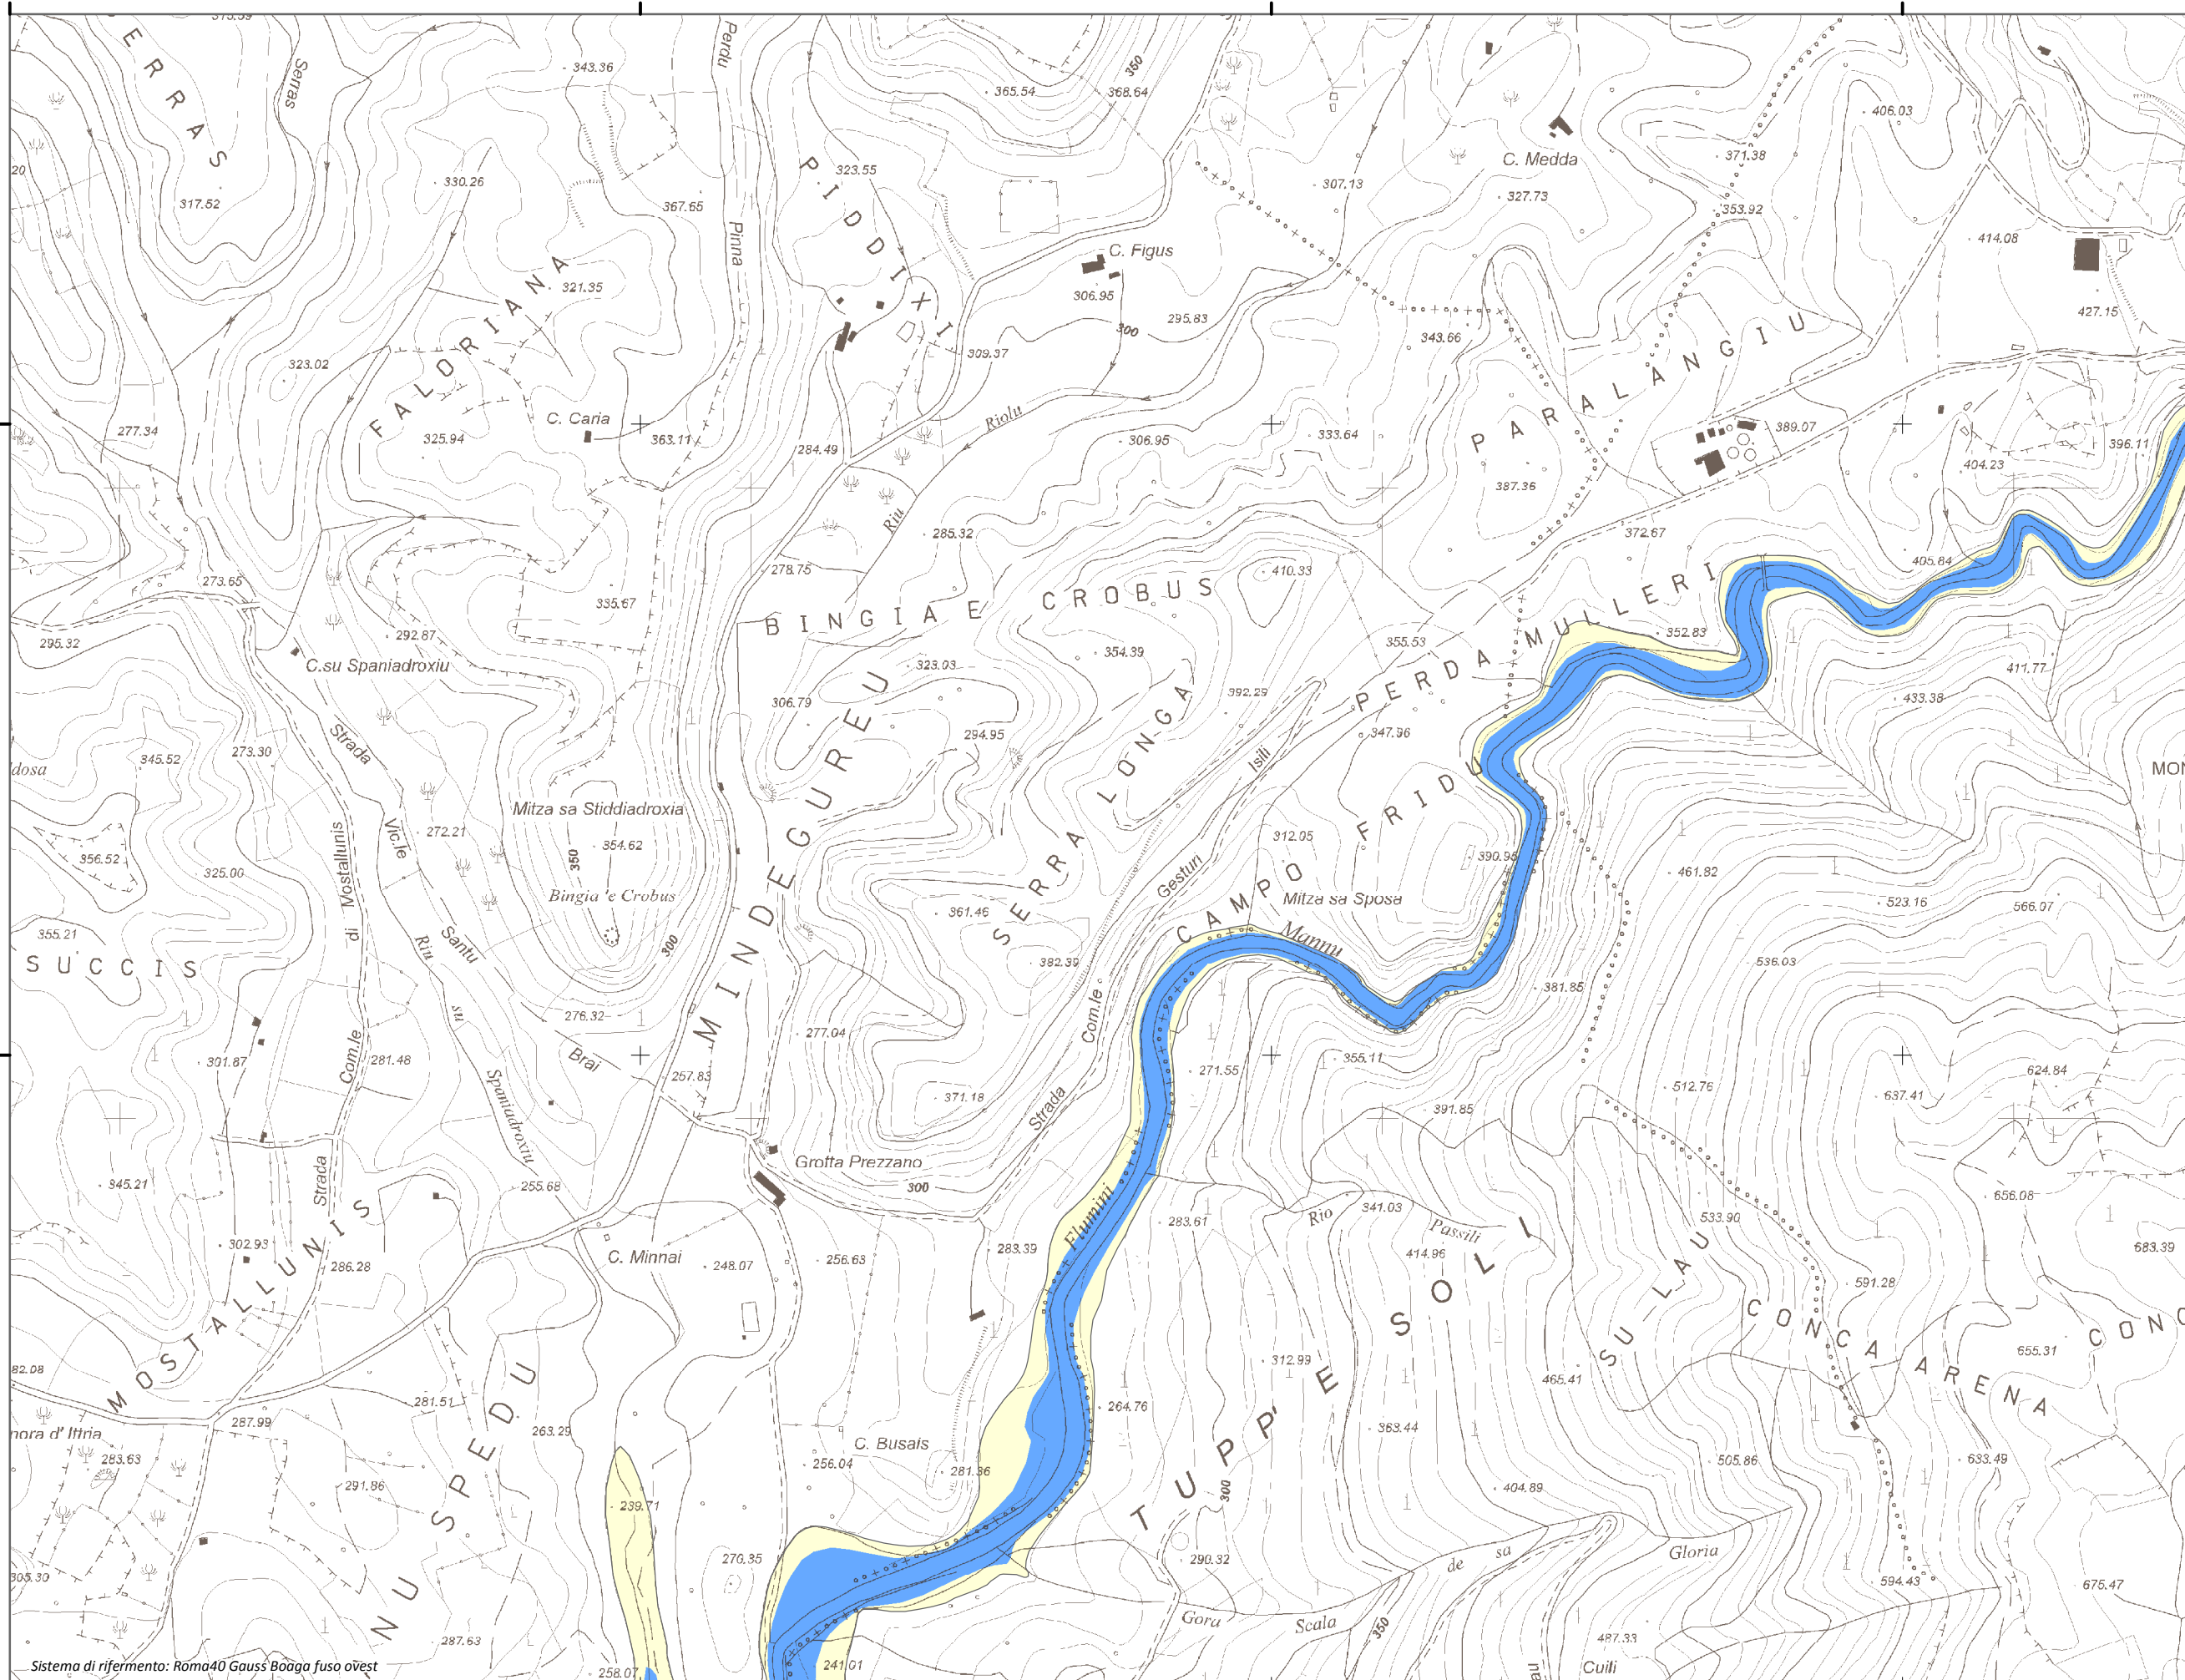

Mapa della Pericolosità da alluvione

Tavola:

Hi-0591

Legenda

Classi di Pericolosità

- P3 - Elevata
Tr ≤ 50 anni
- P2 - Media
50 < Tr ≤ 200 anni
- P1 - Bassa
Tr > 200 anni

Sub Bacino:

7: Flumendosa-Campidano-Cixerri

Data:

Luglio 2015

Revisione:

1.00

Scala 1:10.000

Sistema di riferimento: Roma40 Gauss Boaga fuso ovest