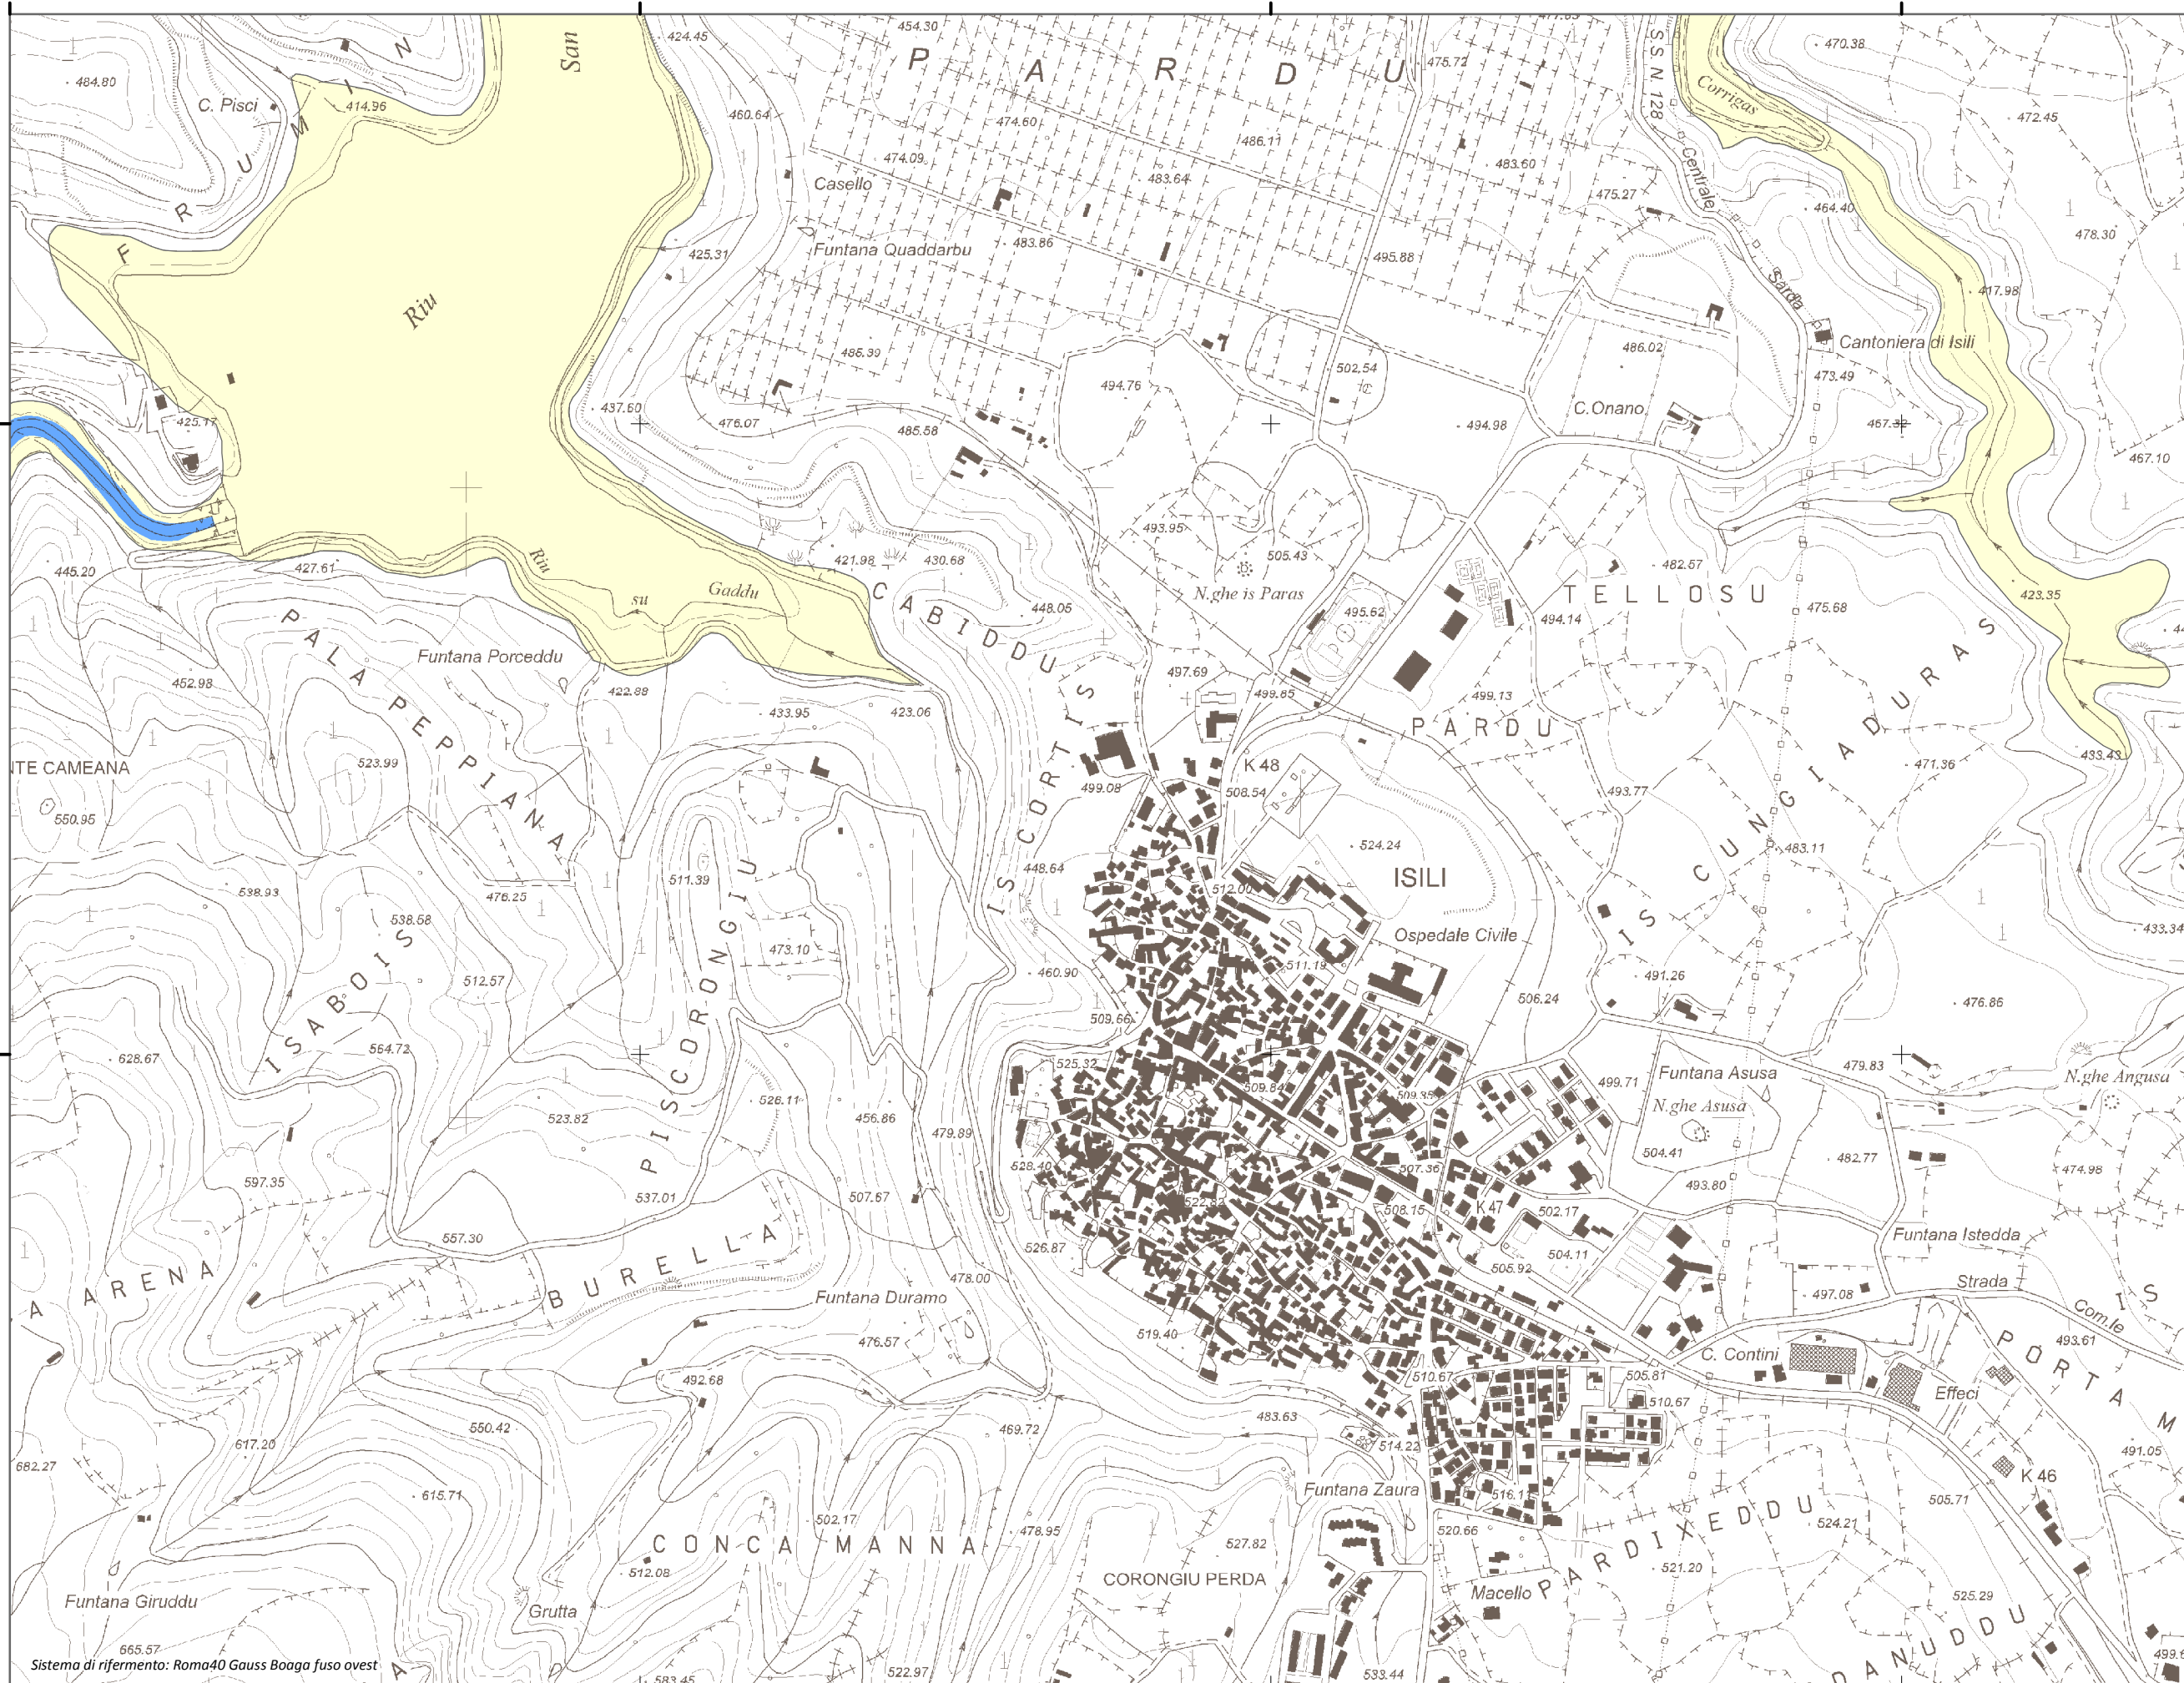

Mappa della Pericolosità da alluvione

Tavola:

Hi-0592

Legenda

Classi di Pericolosità

- P3 - Elevata
Tr ≤ 50 anni
- P2 - Media
50 < Tr ≤ 200 anni
- P1 - Bassa
Tr > 200 anni

Sub Bacino:

7: Flumendosa-Campidano-Cixerri

Data:

Luglio 2015

Revisione:

1.00

Scala 1:10.000

Sistema di riferimento: Roma40 Gauss Boaga fuso ovest