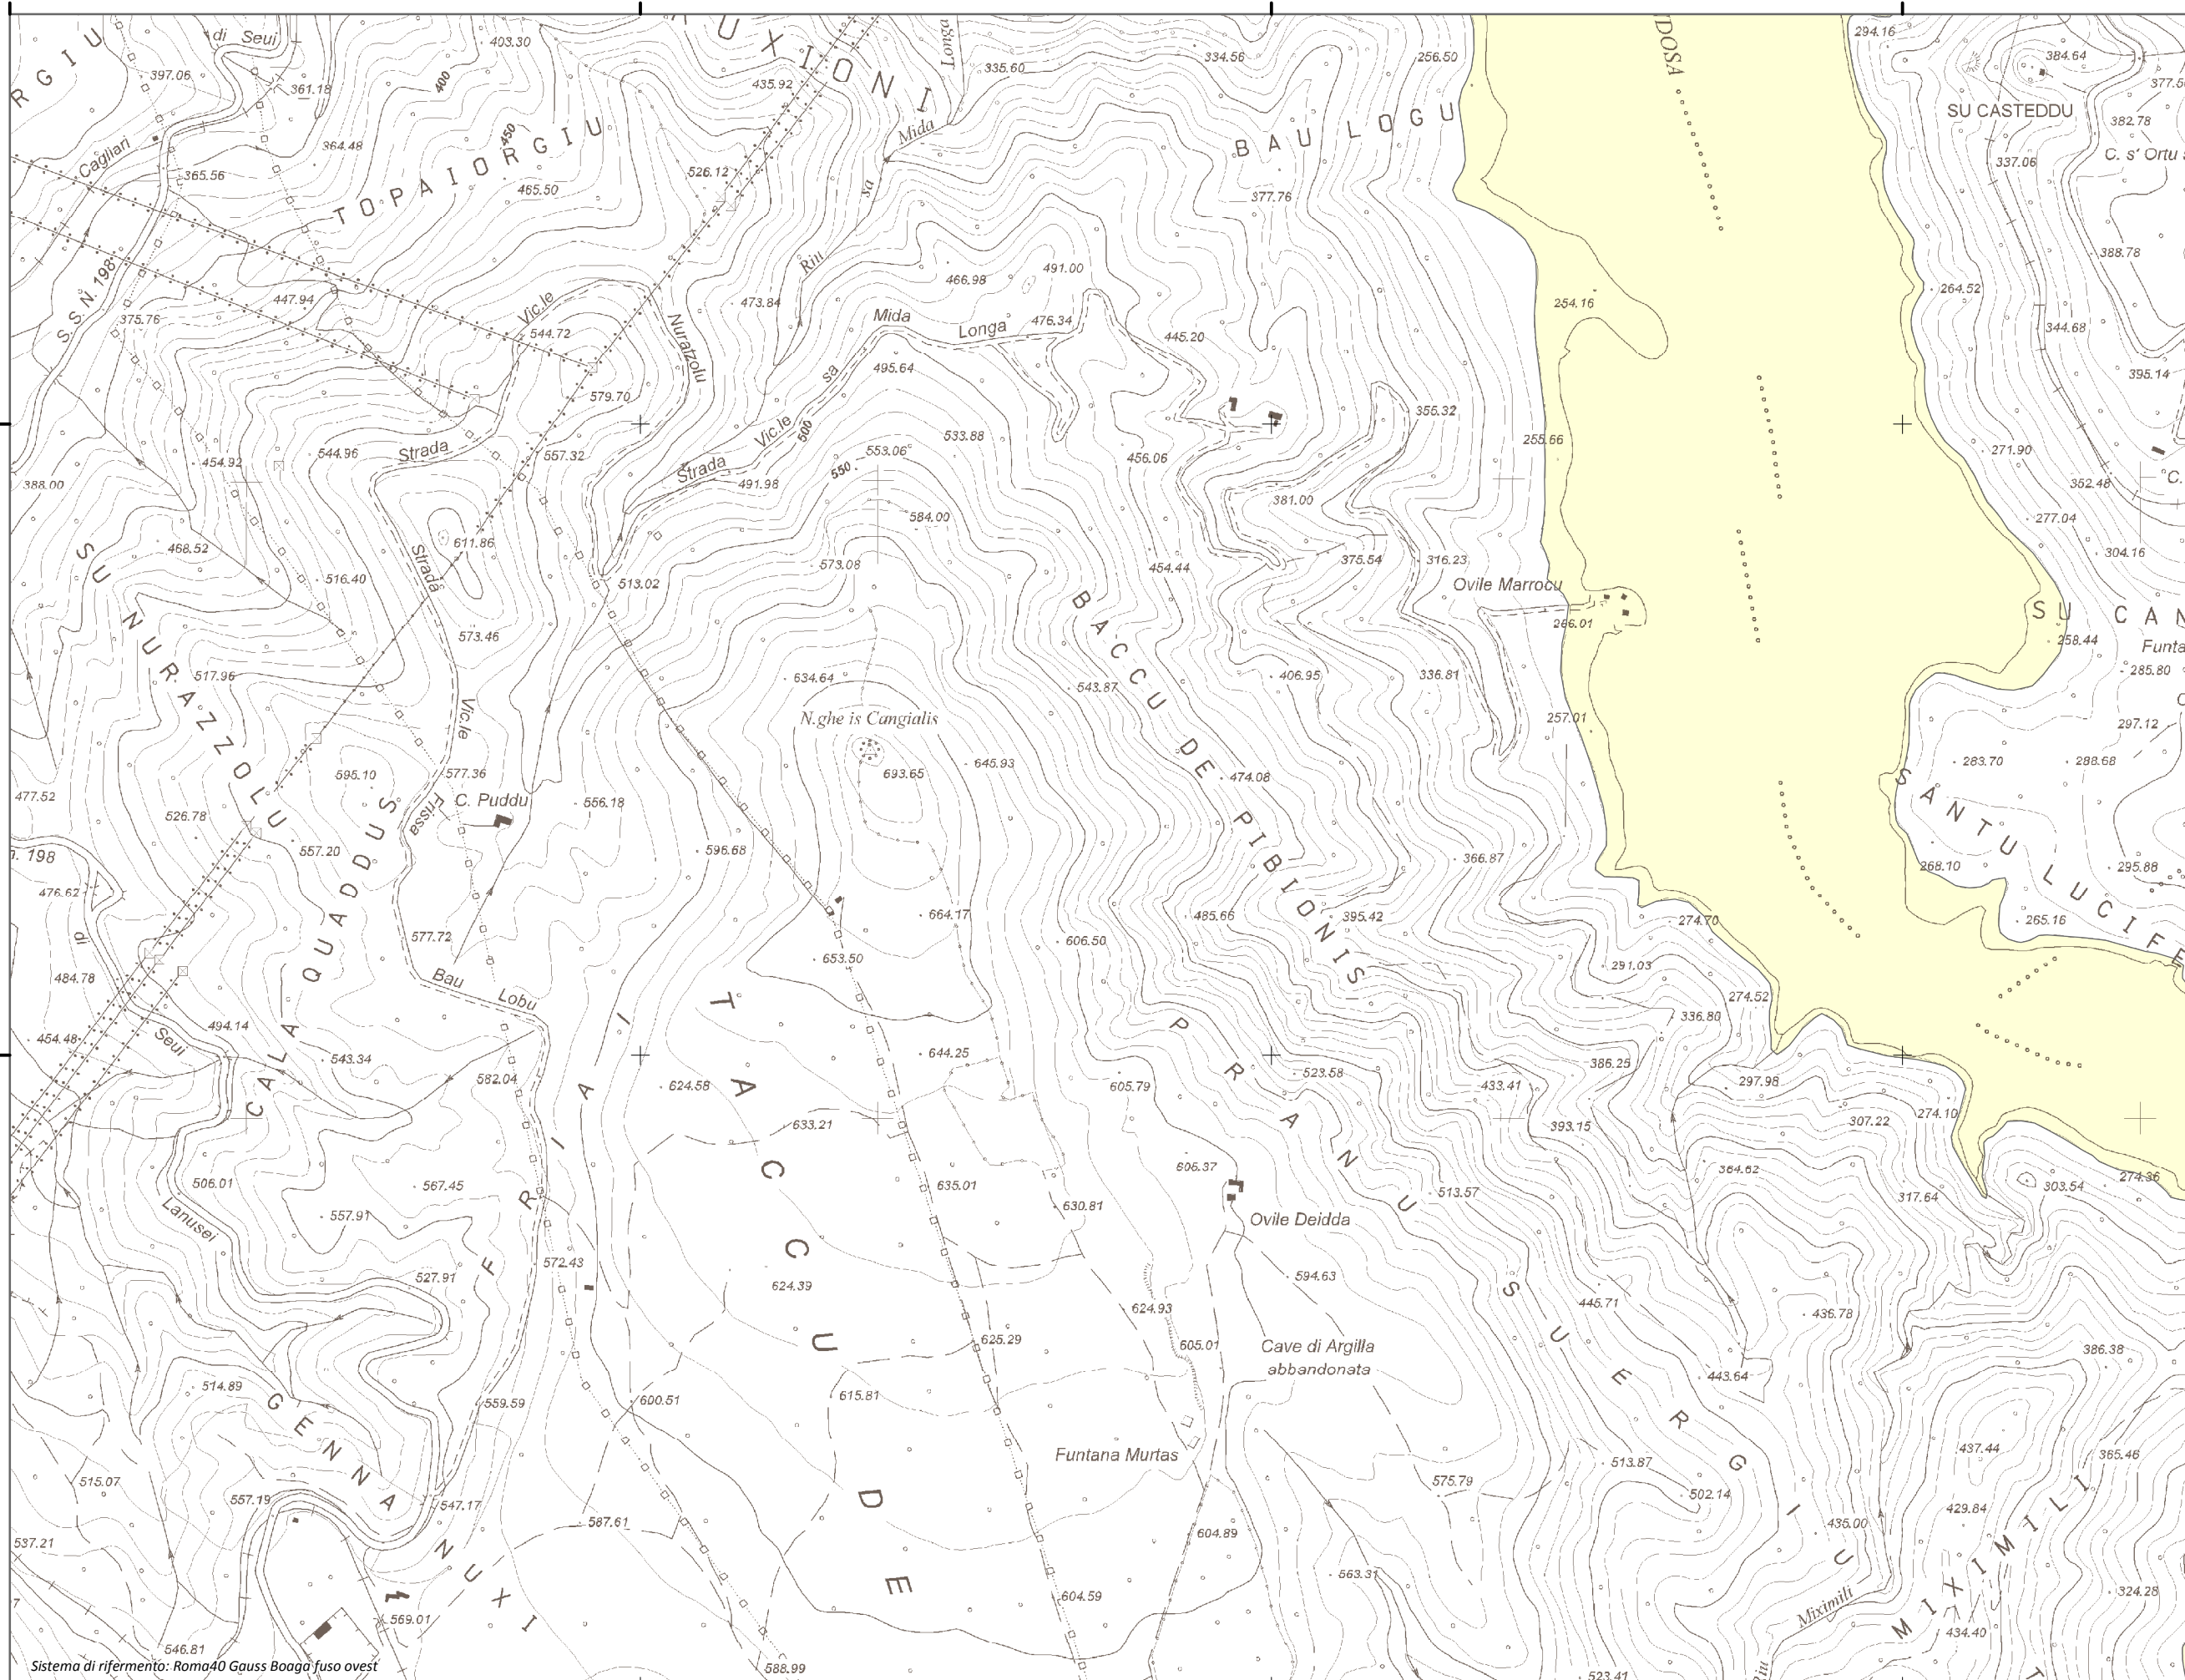

Mapa della Pericolosità da alluvione

Tavola:

Hi-0593

Legenda

Classi di Pericolosità

- P3 - Elevata
Tr ≤ 50 anni
- P2 - Media
50 < Tr ≤ 200 anni
- P1 - Bassa
Tr > 200 anni

Sub Bacino:
7: Flumendosa-Campidano-Cixerri

Data:
Luglio 2015

Revisione:
1.00

Scala 1:10.000

Sistema di riferimento: Roma40 Gauss Boaga fuso ovest