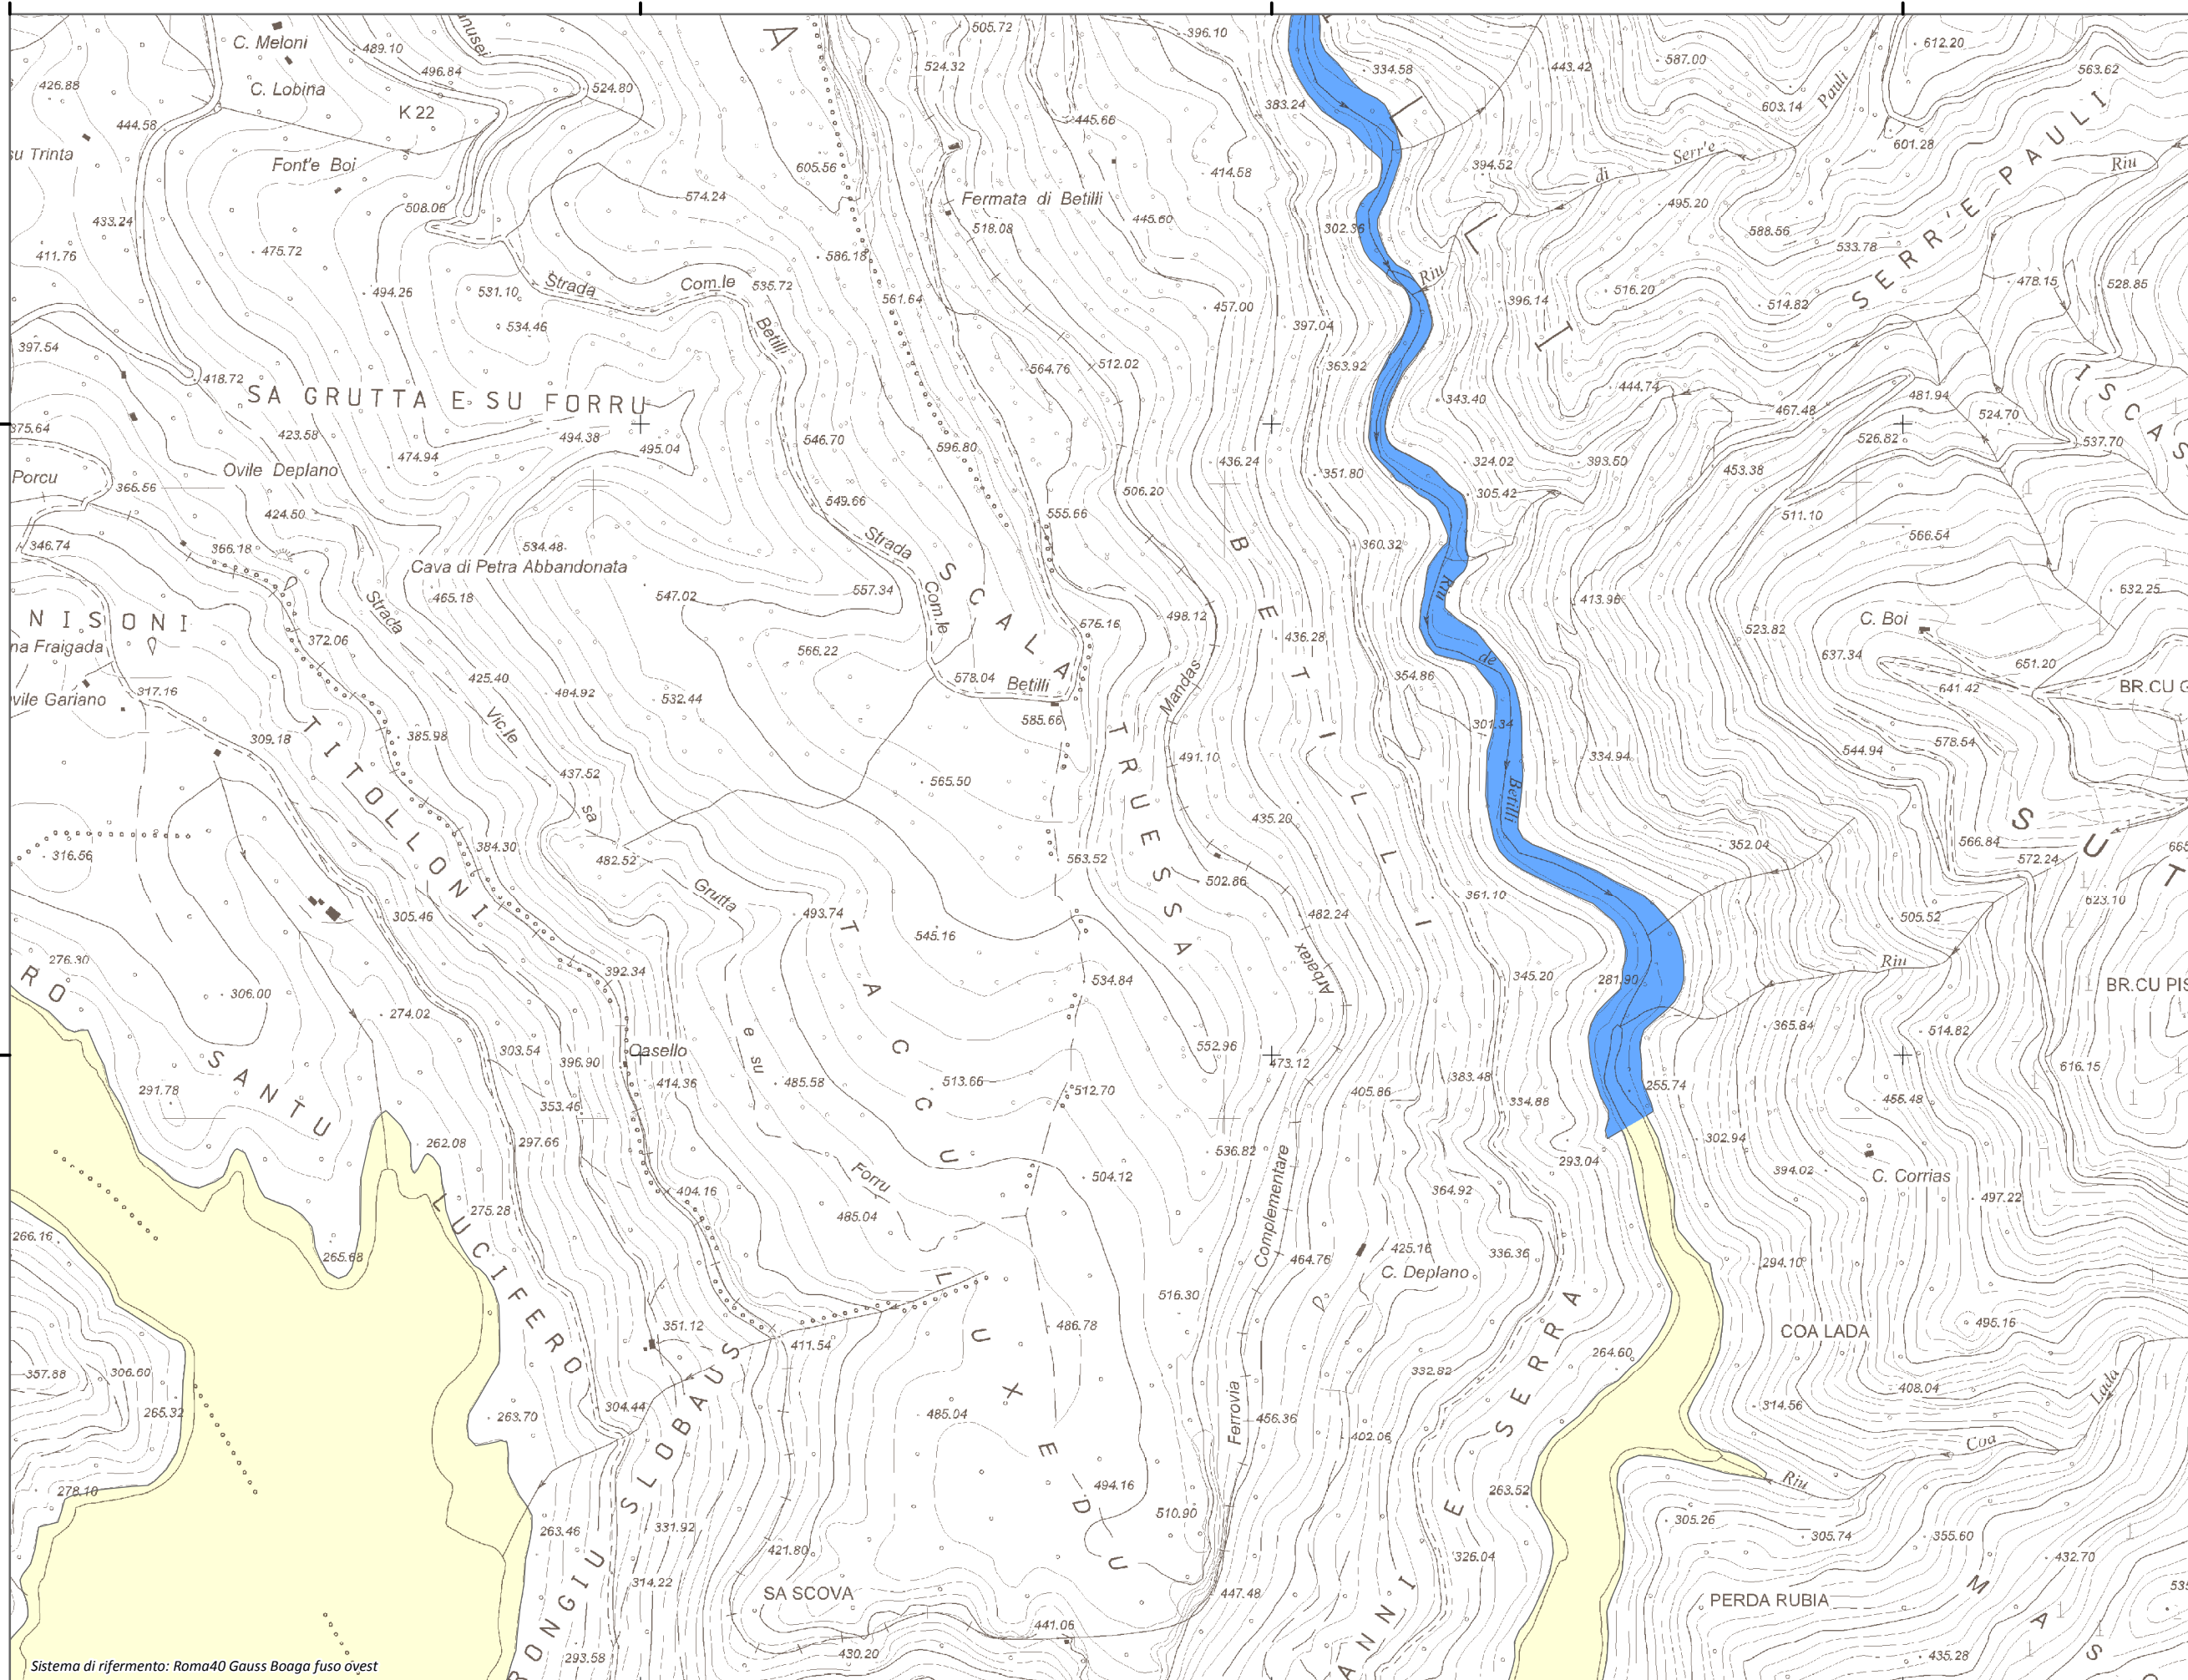

Mapa della Pericolosità da alluvione

Tavola:

Hi-0594

Legenda

Classi di Pericolosità

- P3 - Elevata
Tr ≤ 50 anni
- P2 - Media
50 < Tr ≤ 200 anni
- P1 - Bassa
Tr > 200 anni

Sub Bacino:

7: Flumendosa-Campidano-Cixerri

Data:

Luglio 2015

Revisione:

1.00

Scala 1:10.000

Sistema di riferimento: Roma40 Gauss Boaga fuso ovest