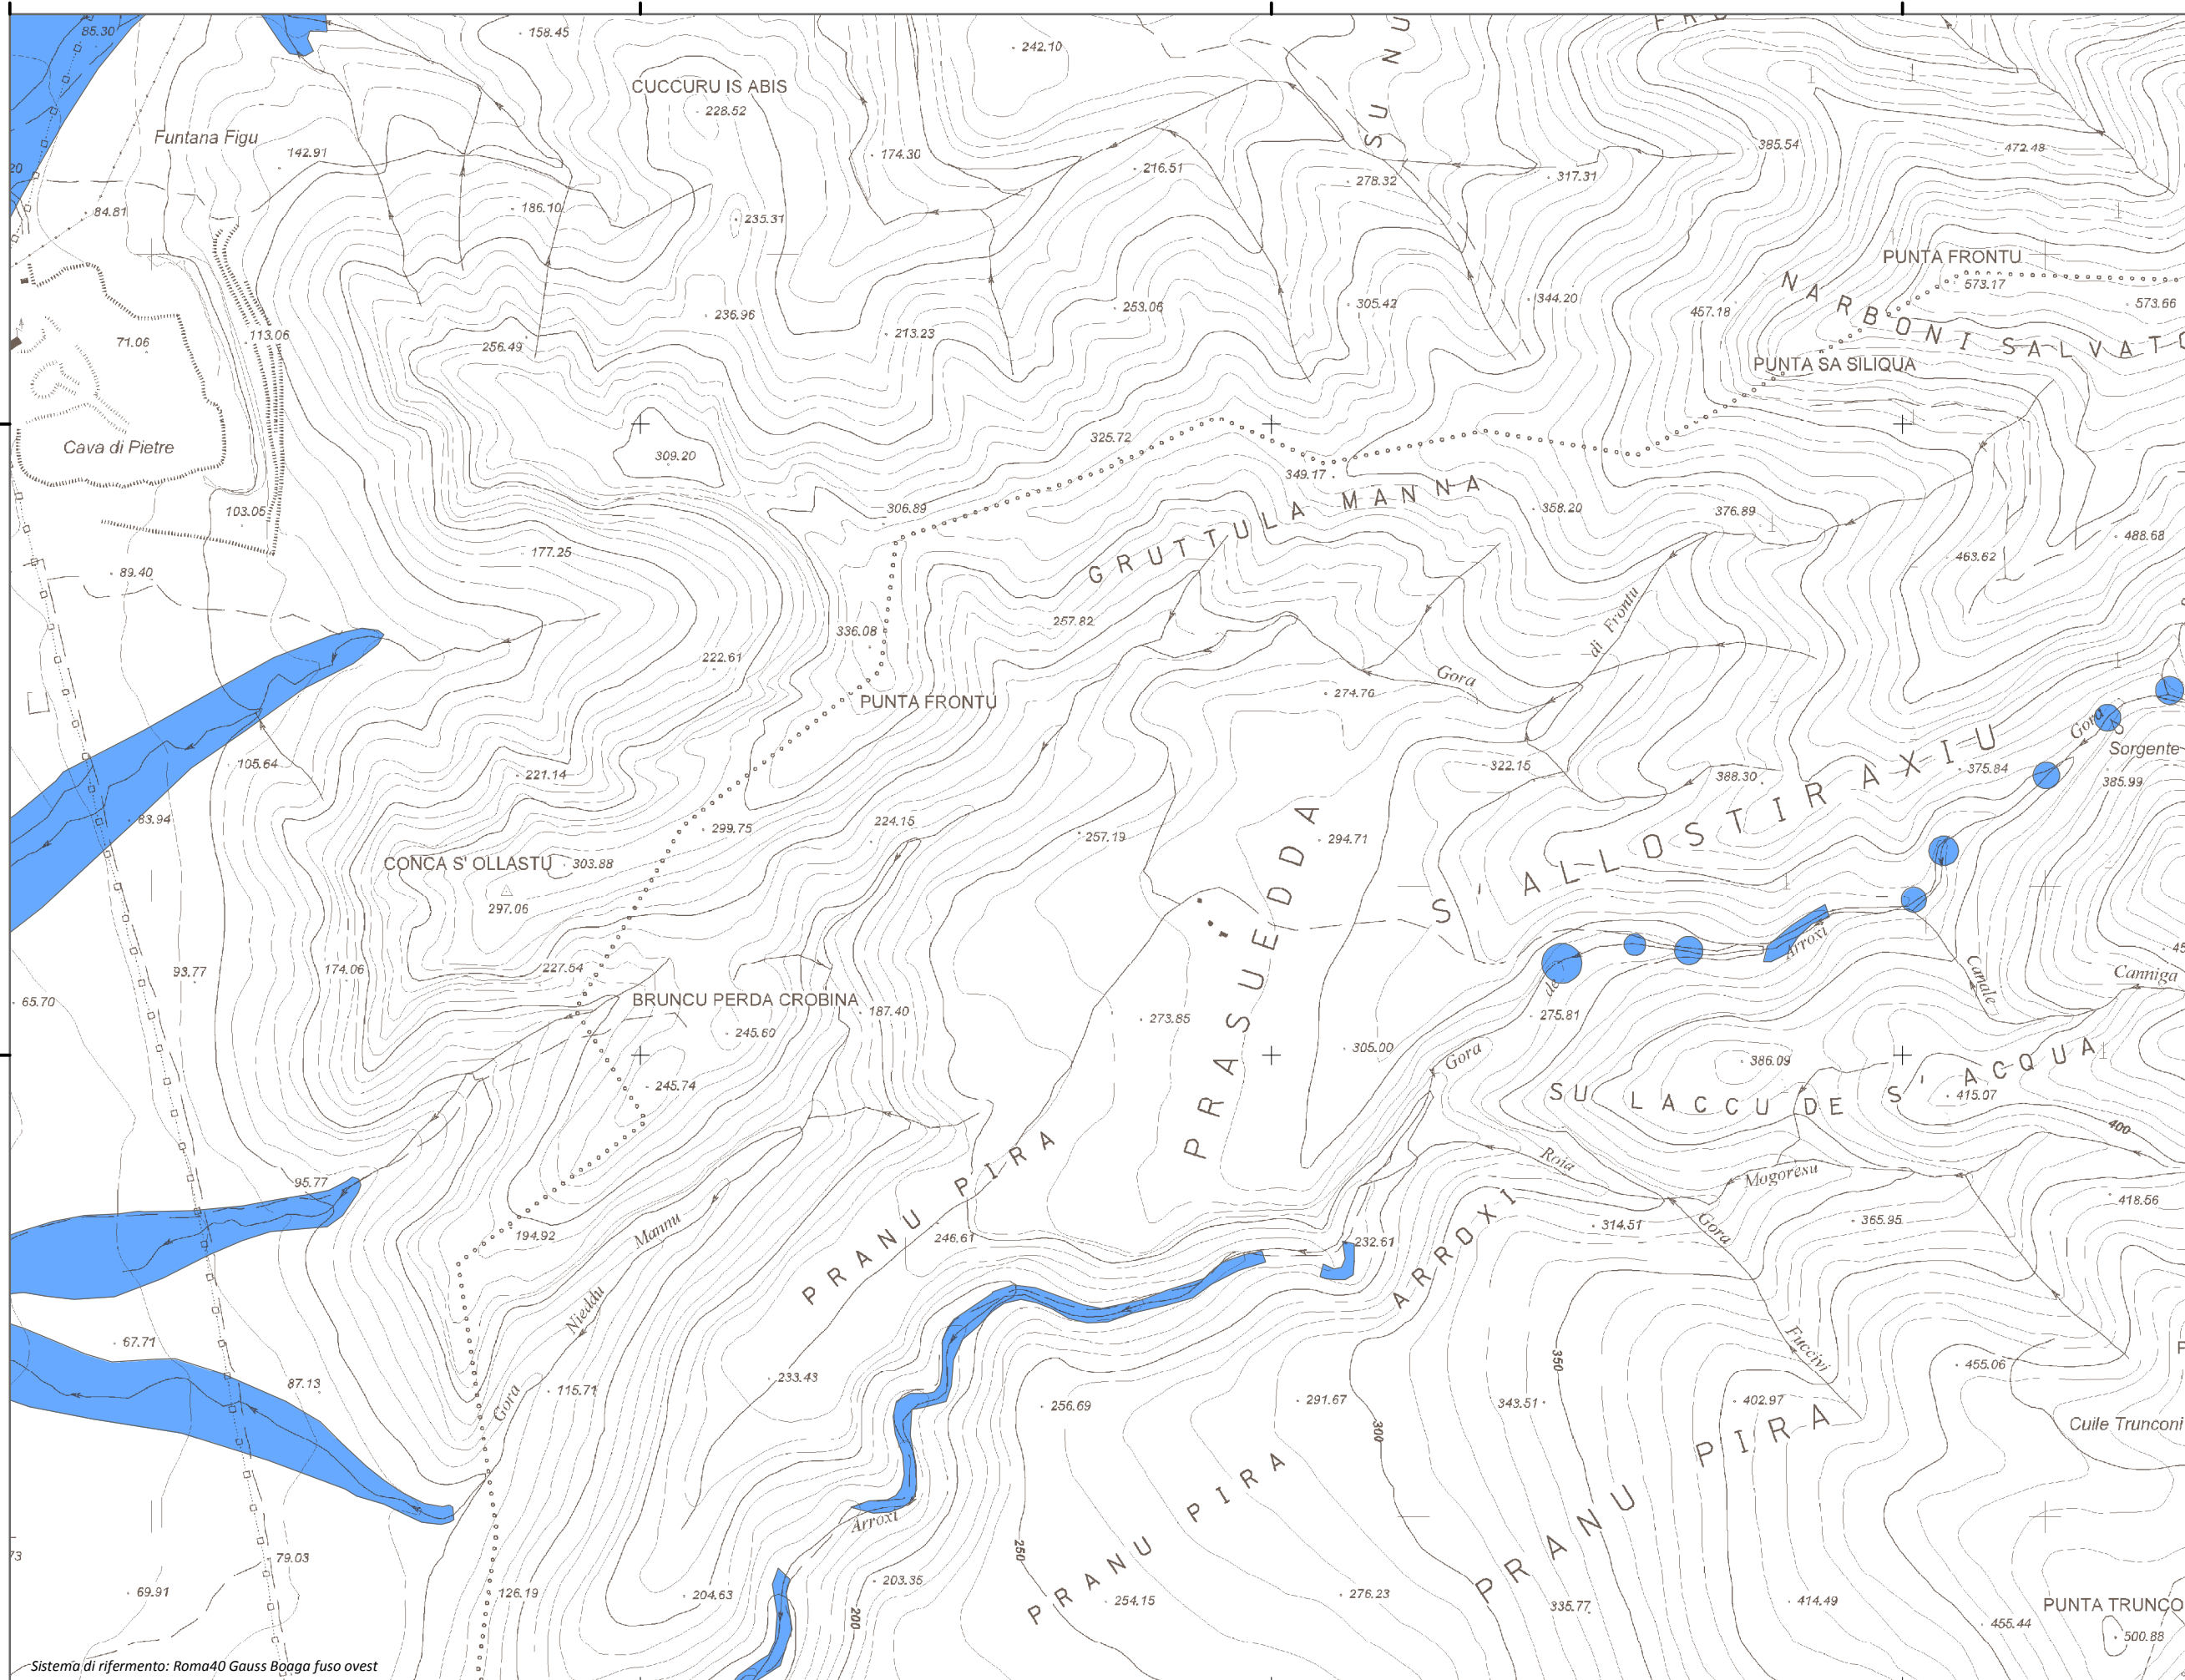

### Mapa della Pericolosità da alluvione

Tavola:

**Hi-0605**

##### Classi di Pericolosità

- P3 - Elevata  
Tr ≤ 50 anni
- P2 - Media  
50 < Tr ≤ 200 anni
- P1 - Bassa  
Tr > 200 anni

Sub Bacino:

2: Tirso

Data:

Luglio 2015

Revisione:

1.00

Scala 1:10.000

Sistema di riferimento: Roma40 Gauss Boaga fuso ovest