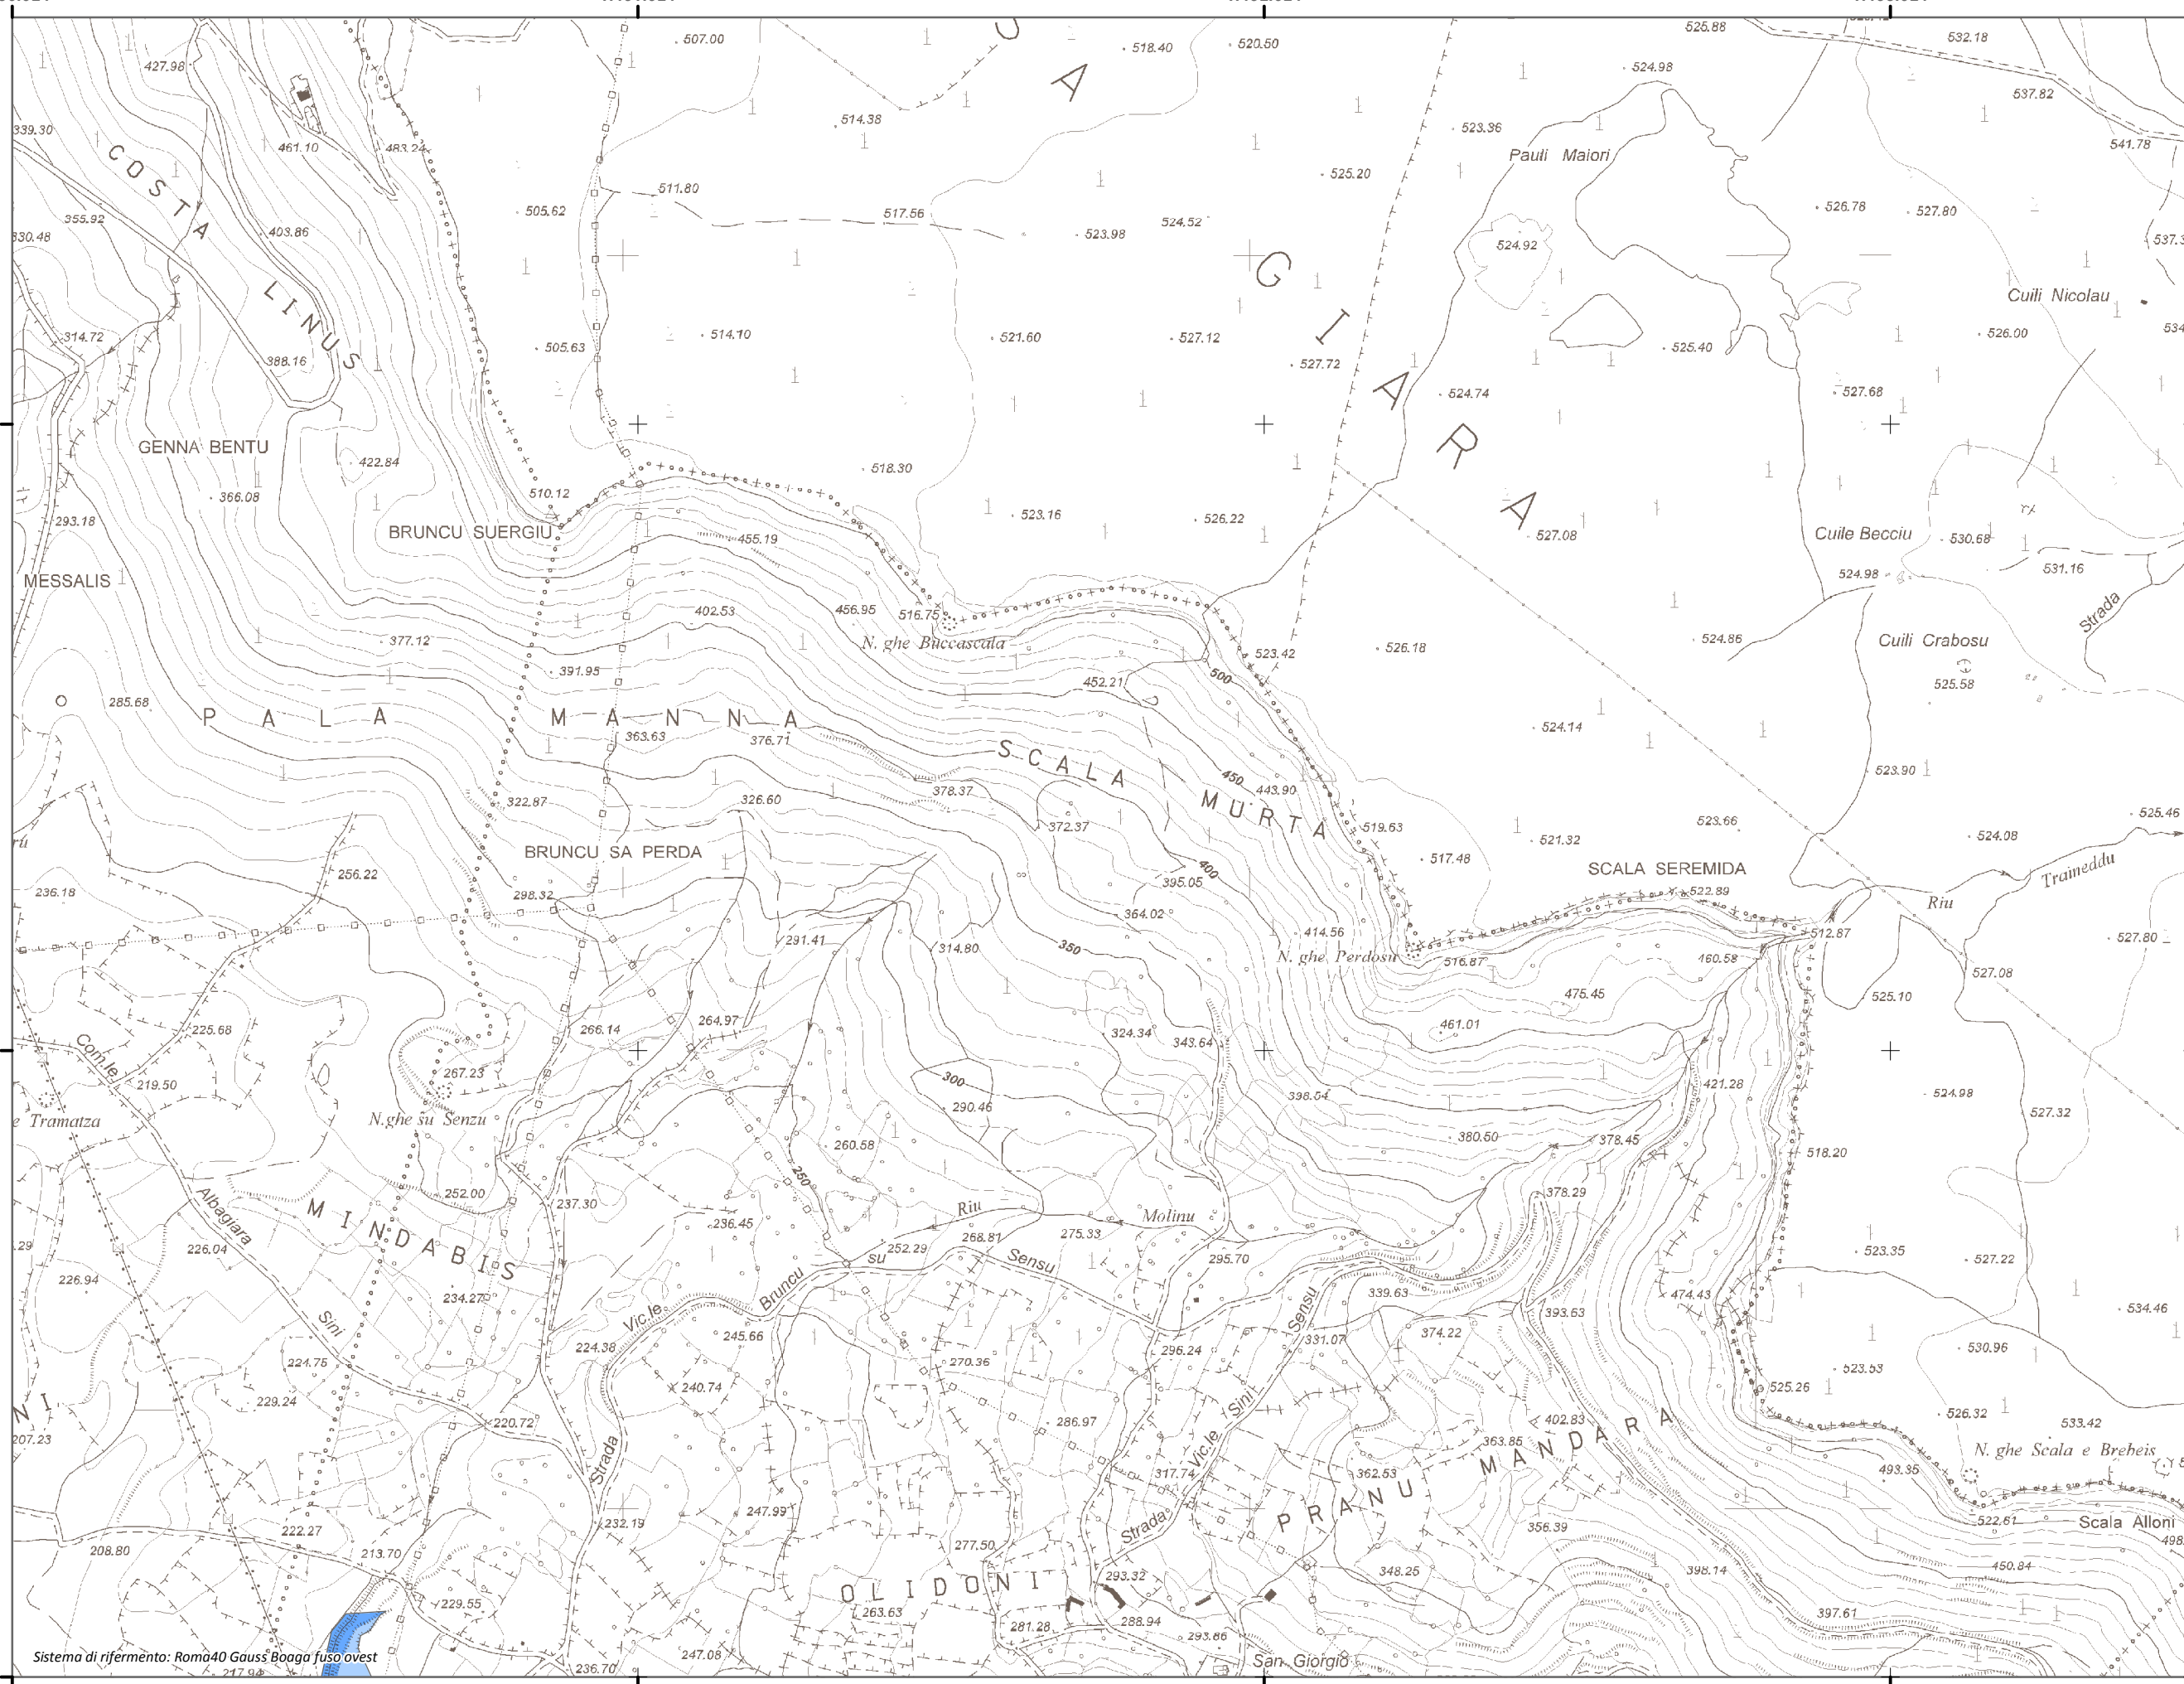

1.490.024

1.491.024

1.492.024

1.493.024

4.402.731

4.402.731

4.401.731

4.401.731

Mapa della Pericolosità da alluvione

Tavola:

Hi-0609

Legenda

Classi di Pericolosità

- P3 - Elevata
Tr ≤ 50 anni
- P2 - Media
50 < Tr ≤ 200 anni
- P1 - Bassa
Tr > 200 anni

Sub Bacino:

2: Tirso

Data:

Luglio 2015

Revisione:

1.00

Scala 1:10.000

Sistema di riferimento: Roma40 Gauss Boaga fuso ovest