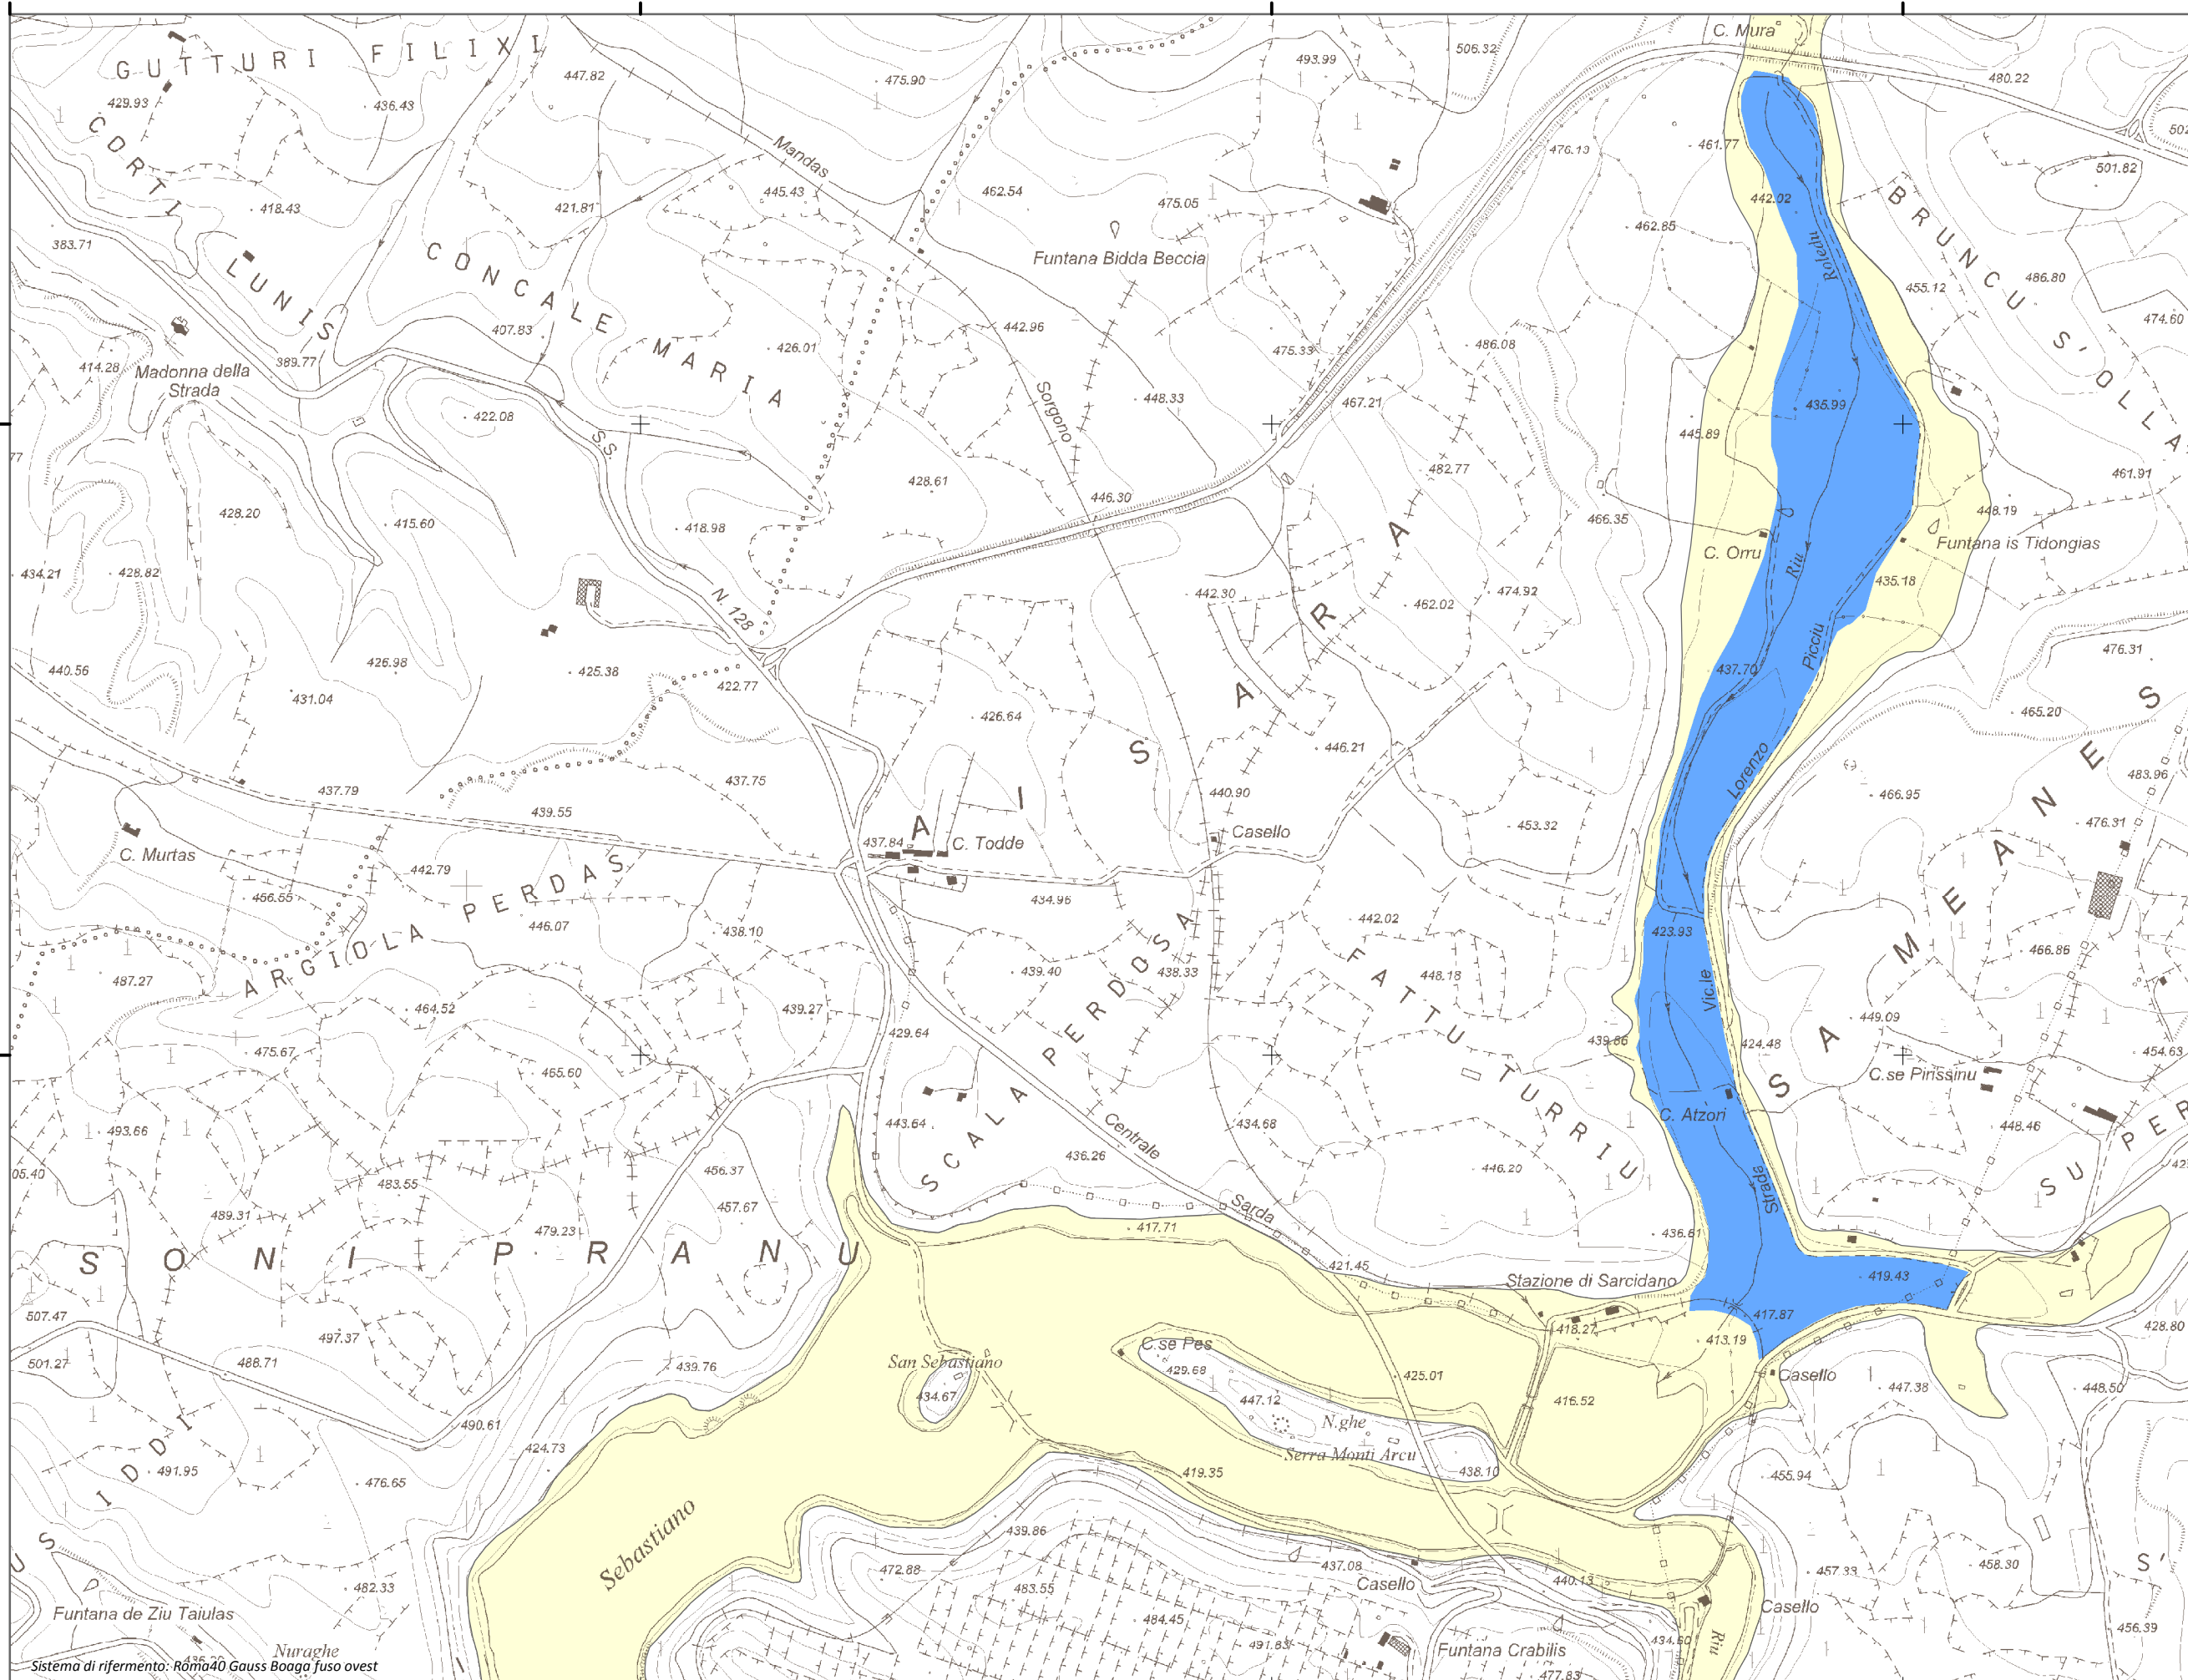

Mappa della Pericolosità da alluvione

Tavola:

Hi-0610

Legenda

Classi di Pericolosità

- P3 - Elevata
Tr ≤ 50 anni
- P2 - Media
50 < Tr ≤ 200 anni
- P1 - Bassa
Tr > 200 anni

Sub Bacino:

2: Tirso

Data:

Luglio 2015

Revisione:

1.00

Scala 1:10.000

Sistema di riferimento: Roma40 Gauss Boaga fuso ovest