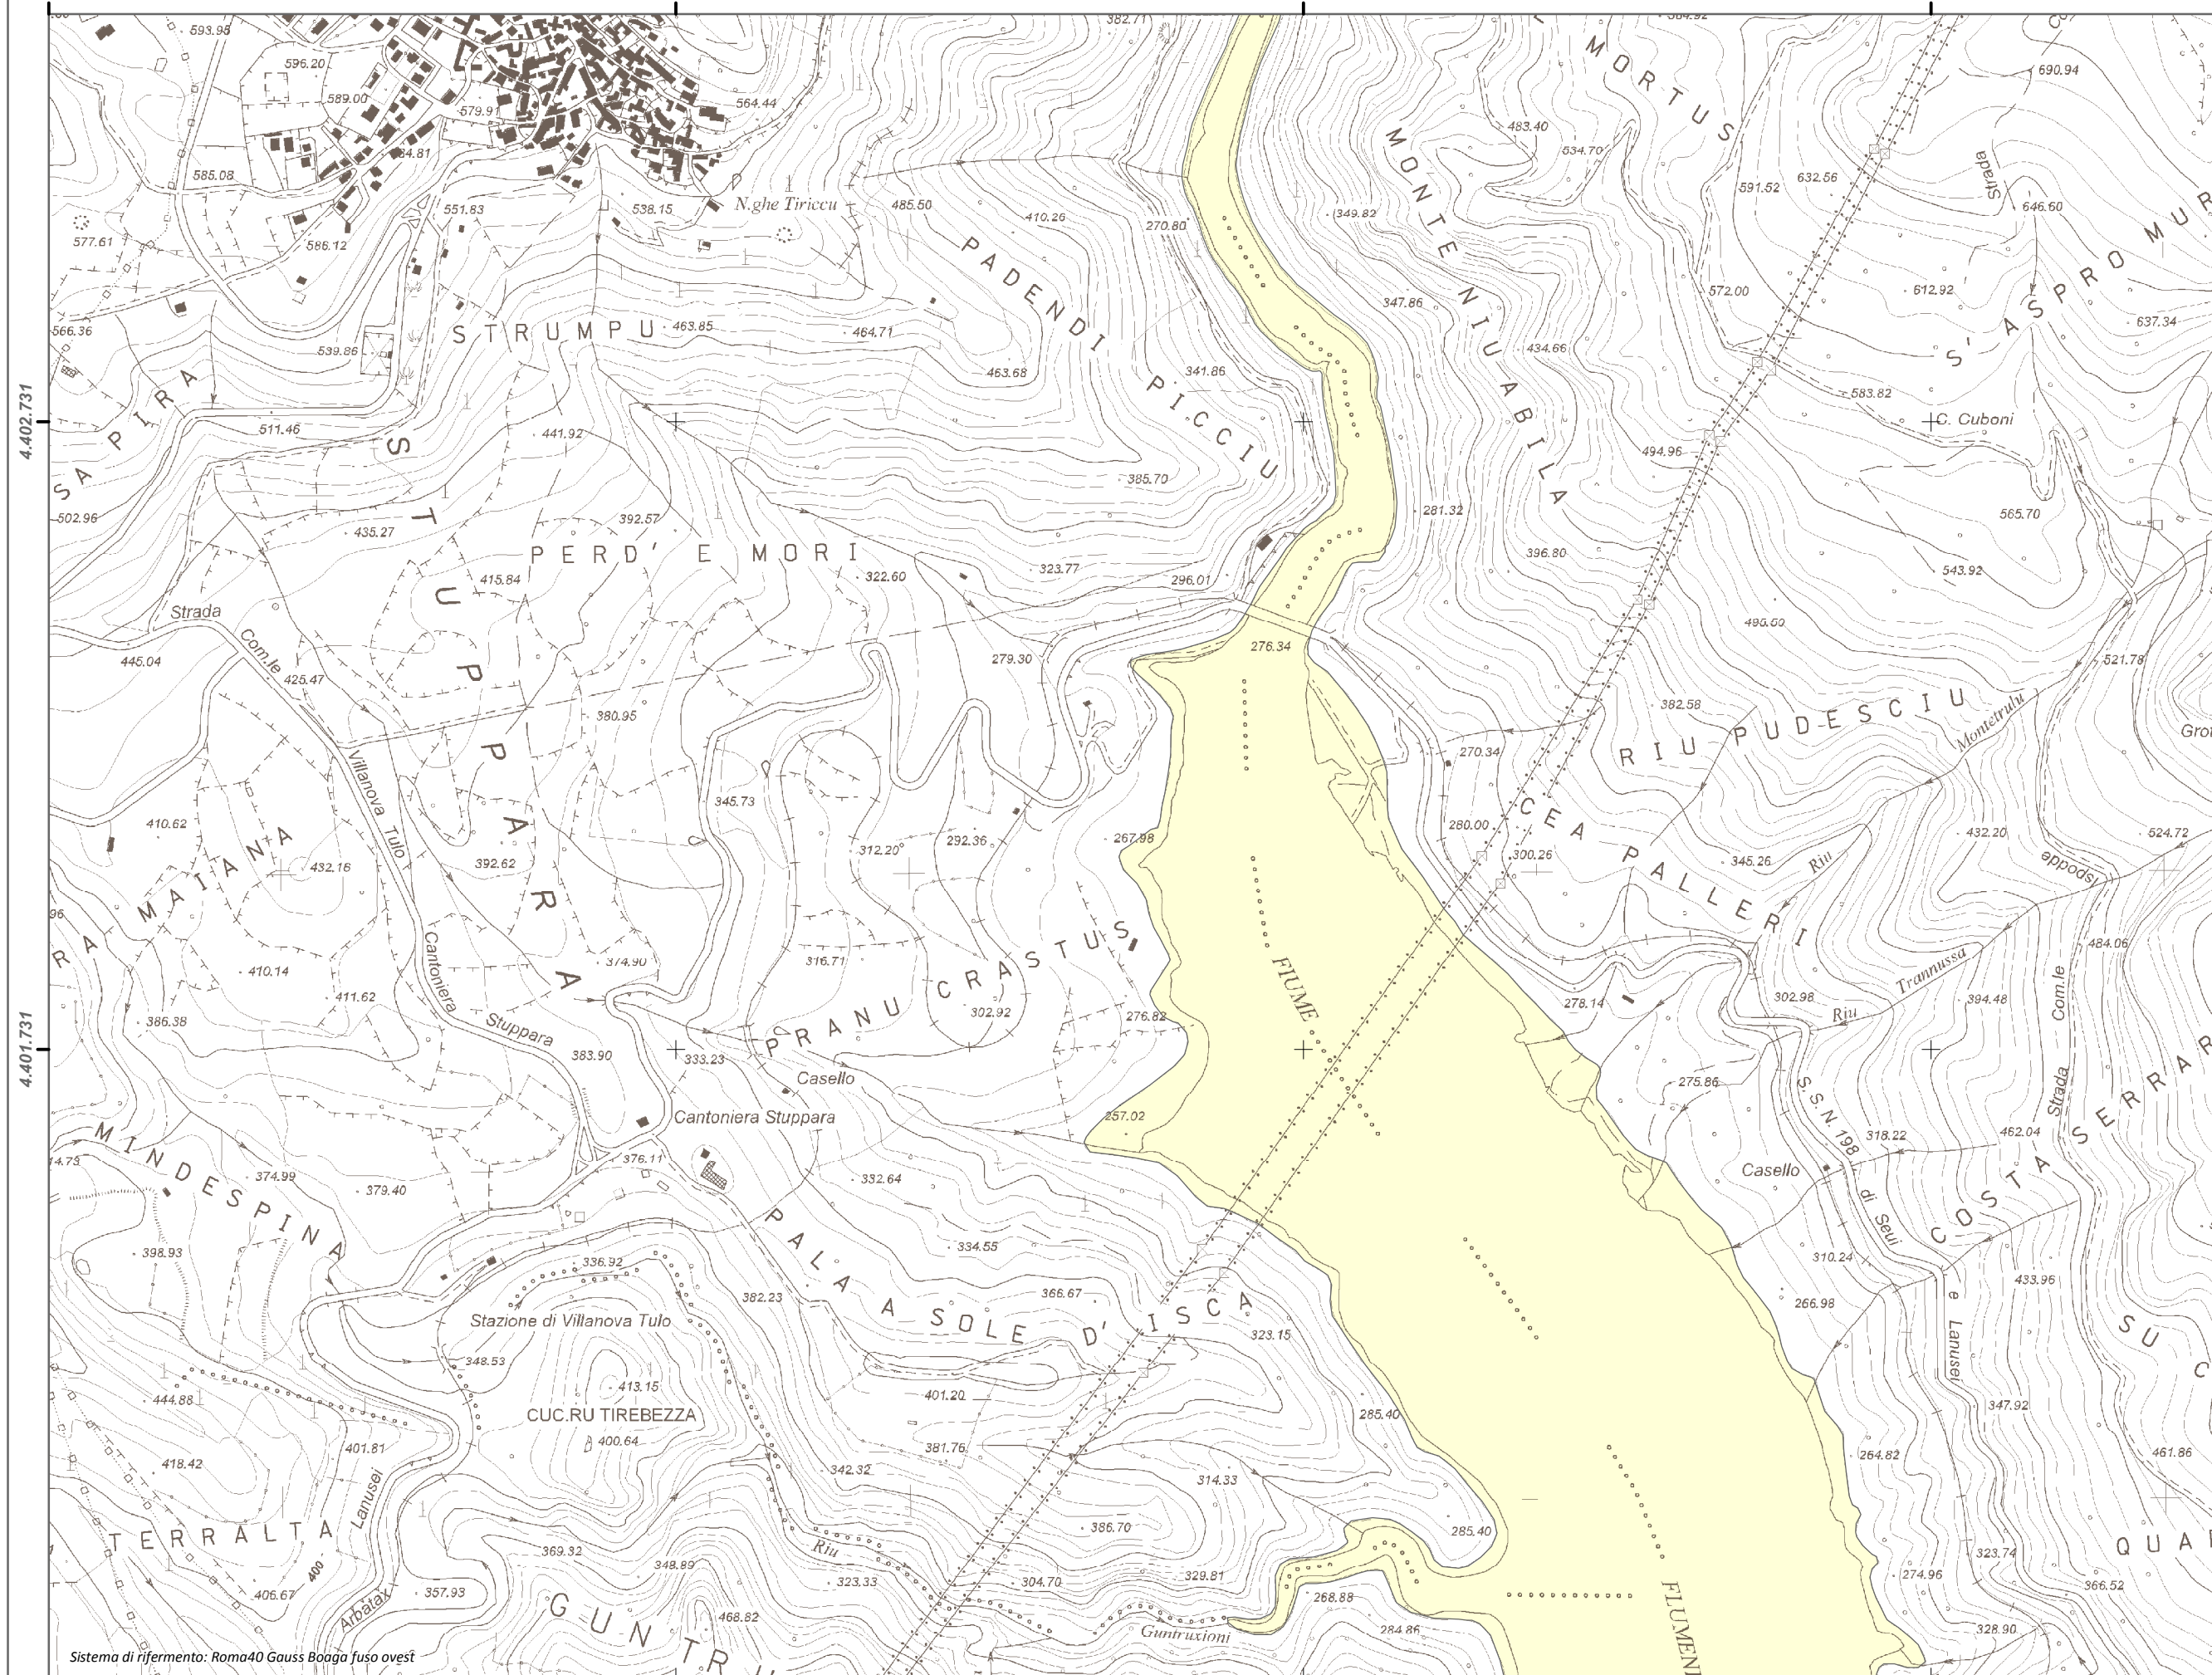

1.517.624

1.518.624

1.519.624

1.520.624

1.517.624

1.518.624

1.519.624

1.520.624

Tavola:

**Hi-0611**

**Legenda**

**Classi di Pericolosità**

- P3 - Elevata  
Tr ≤ 50 anni
- P2 - Media  
50 < Tr ≤ 200 anni
- P1 - Bassa  
Tr > 200 anni

Sub Bacino:

7: Flumendosa-Campidano-Cixerri

Data:

Luglio 2015

Revisione:

1.00

Scala 1:10.000

Sistema di riferimento: Roma40 Gauss Boaga fuso ovest