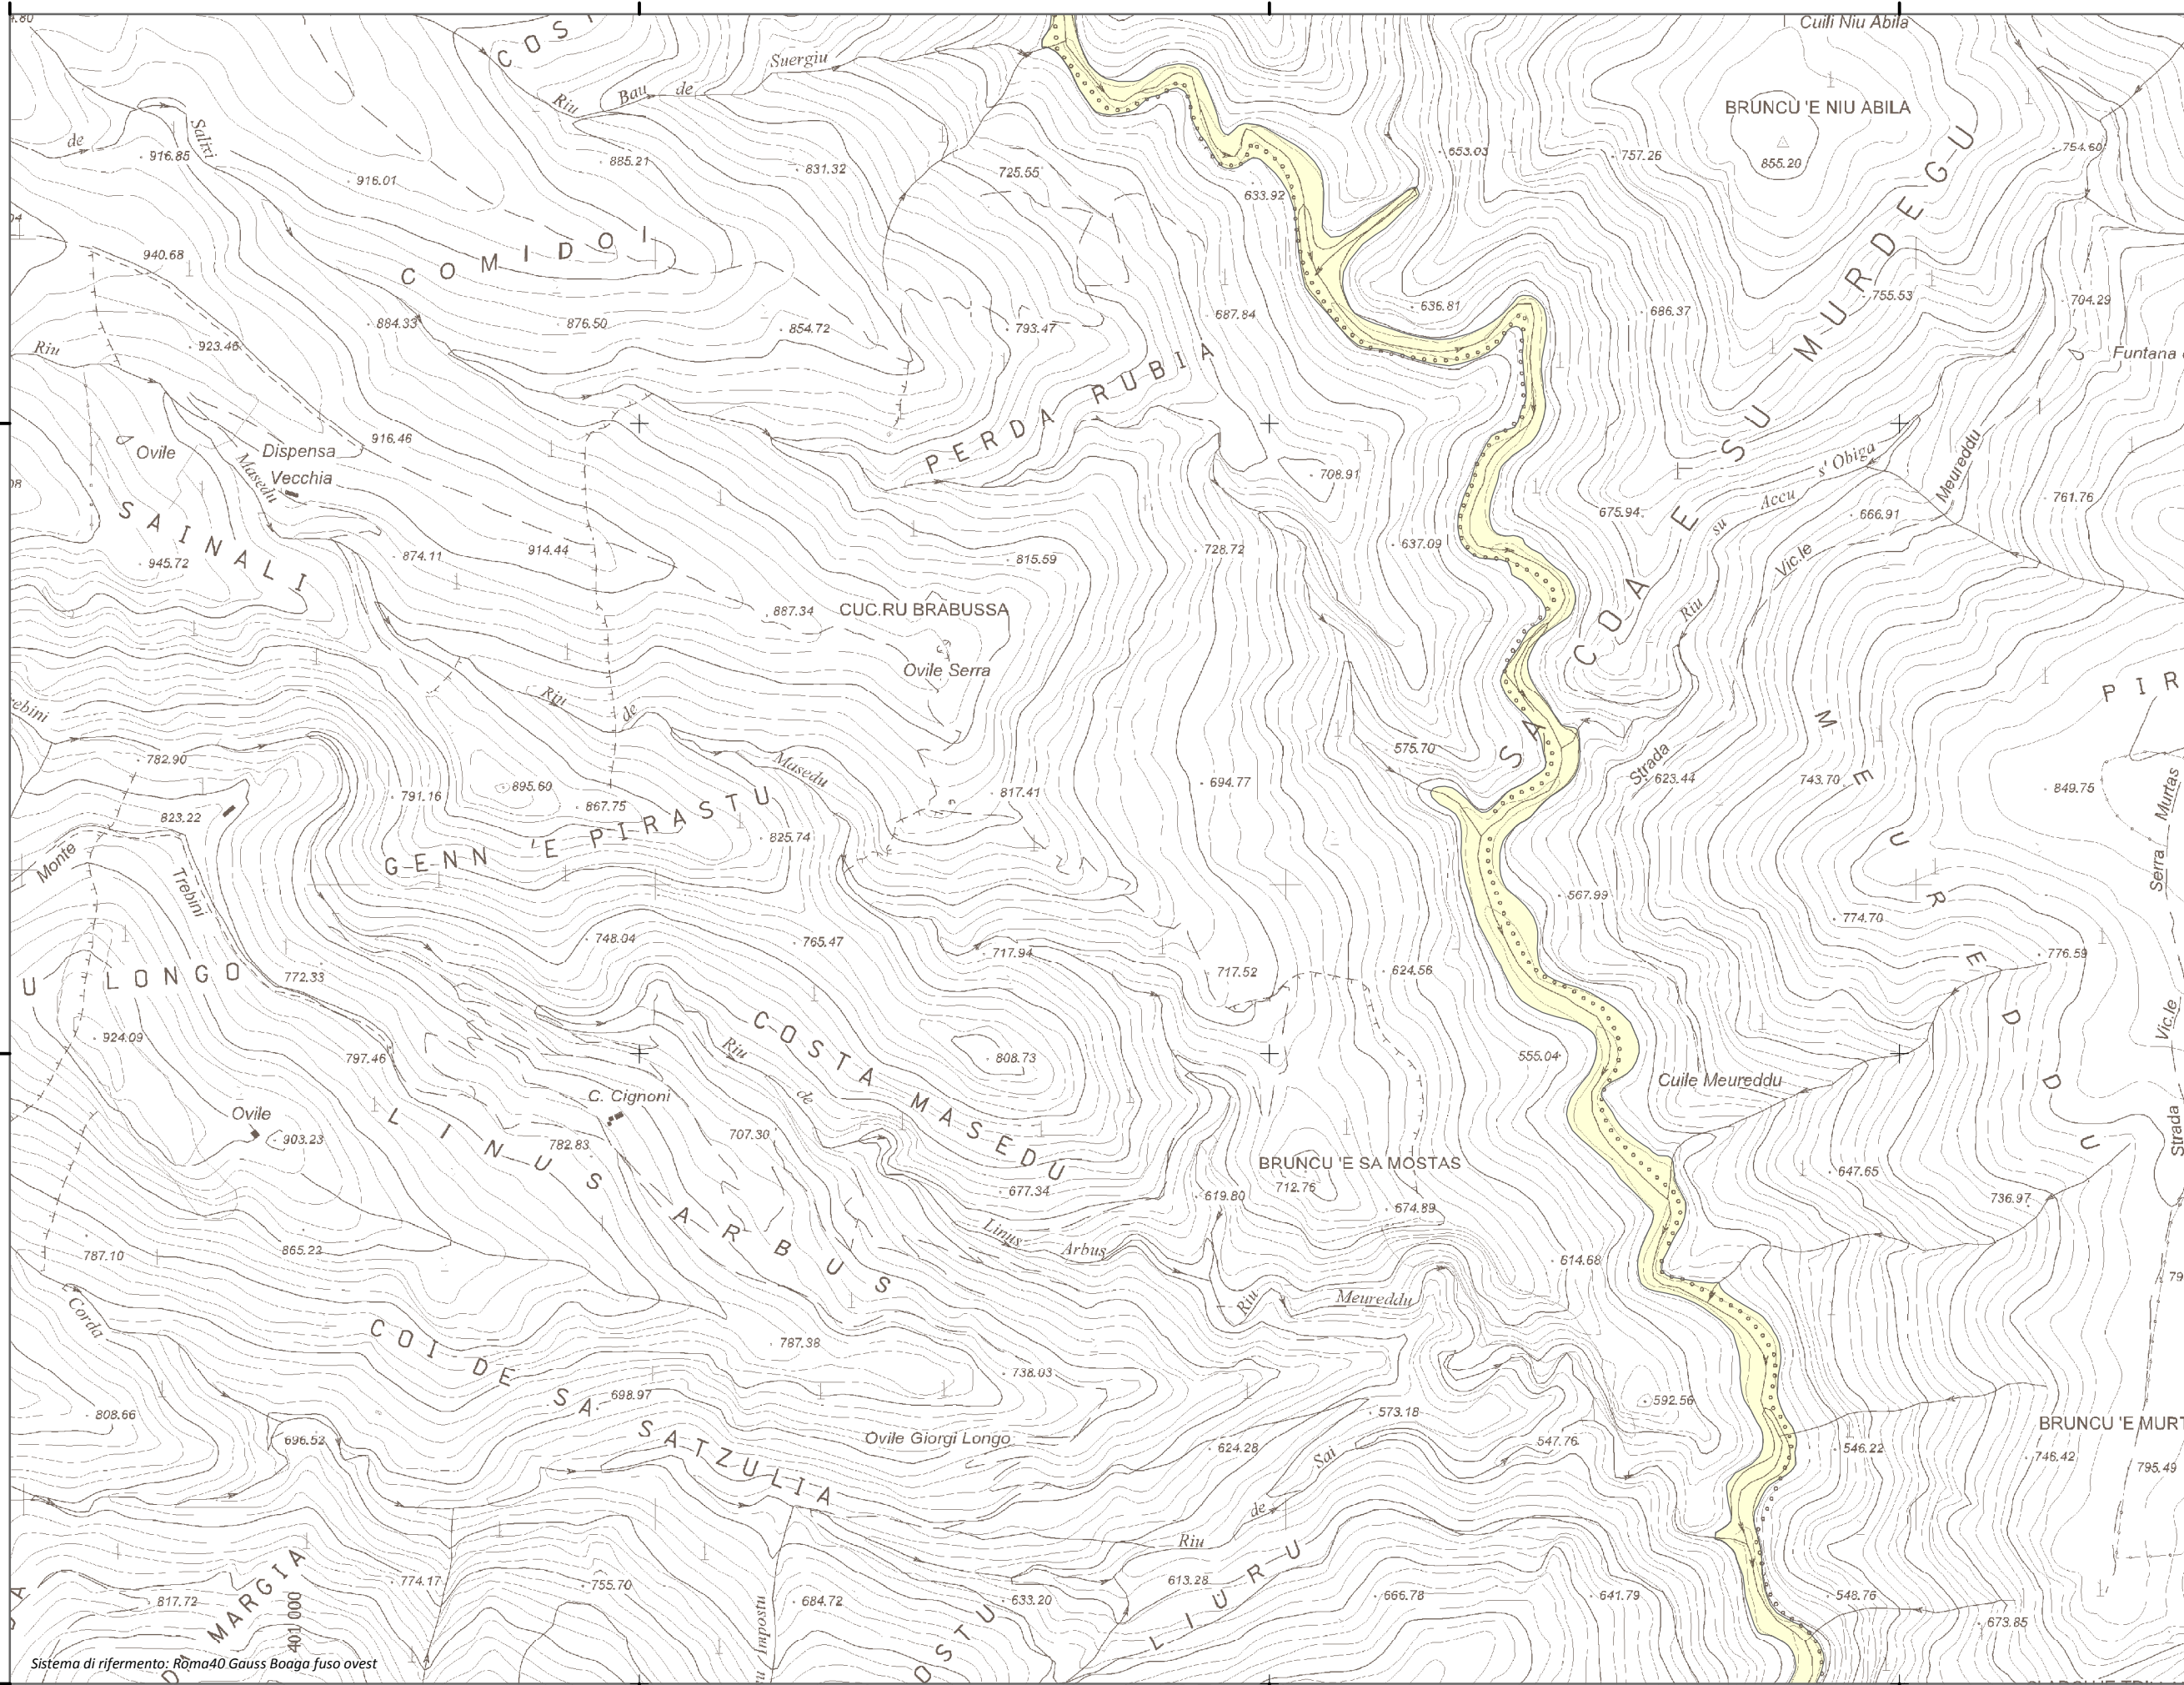

#### Mappa della Pericolosità da alluvione

Tavola:

**Hi-0613**

##### Classi di Pericolosità

- P3 - Elevata  
Tr ≤ 50 anni
- P2 - Media  
50 < Tr ≤ 200 anni
- P1 - Bassa  
Tr > 200 anni

Sub Bacino:  
7: Flumendosa-Campidano-Cixerri

Data:  
Luglio 2015

Revisione:  
1.00

Scala 1:10.000

Sistema di riferimento: Roma40 Gauss Boaga fuso ovest