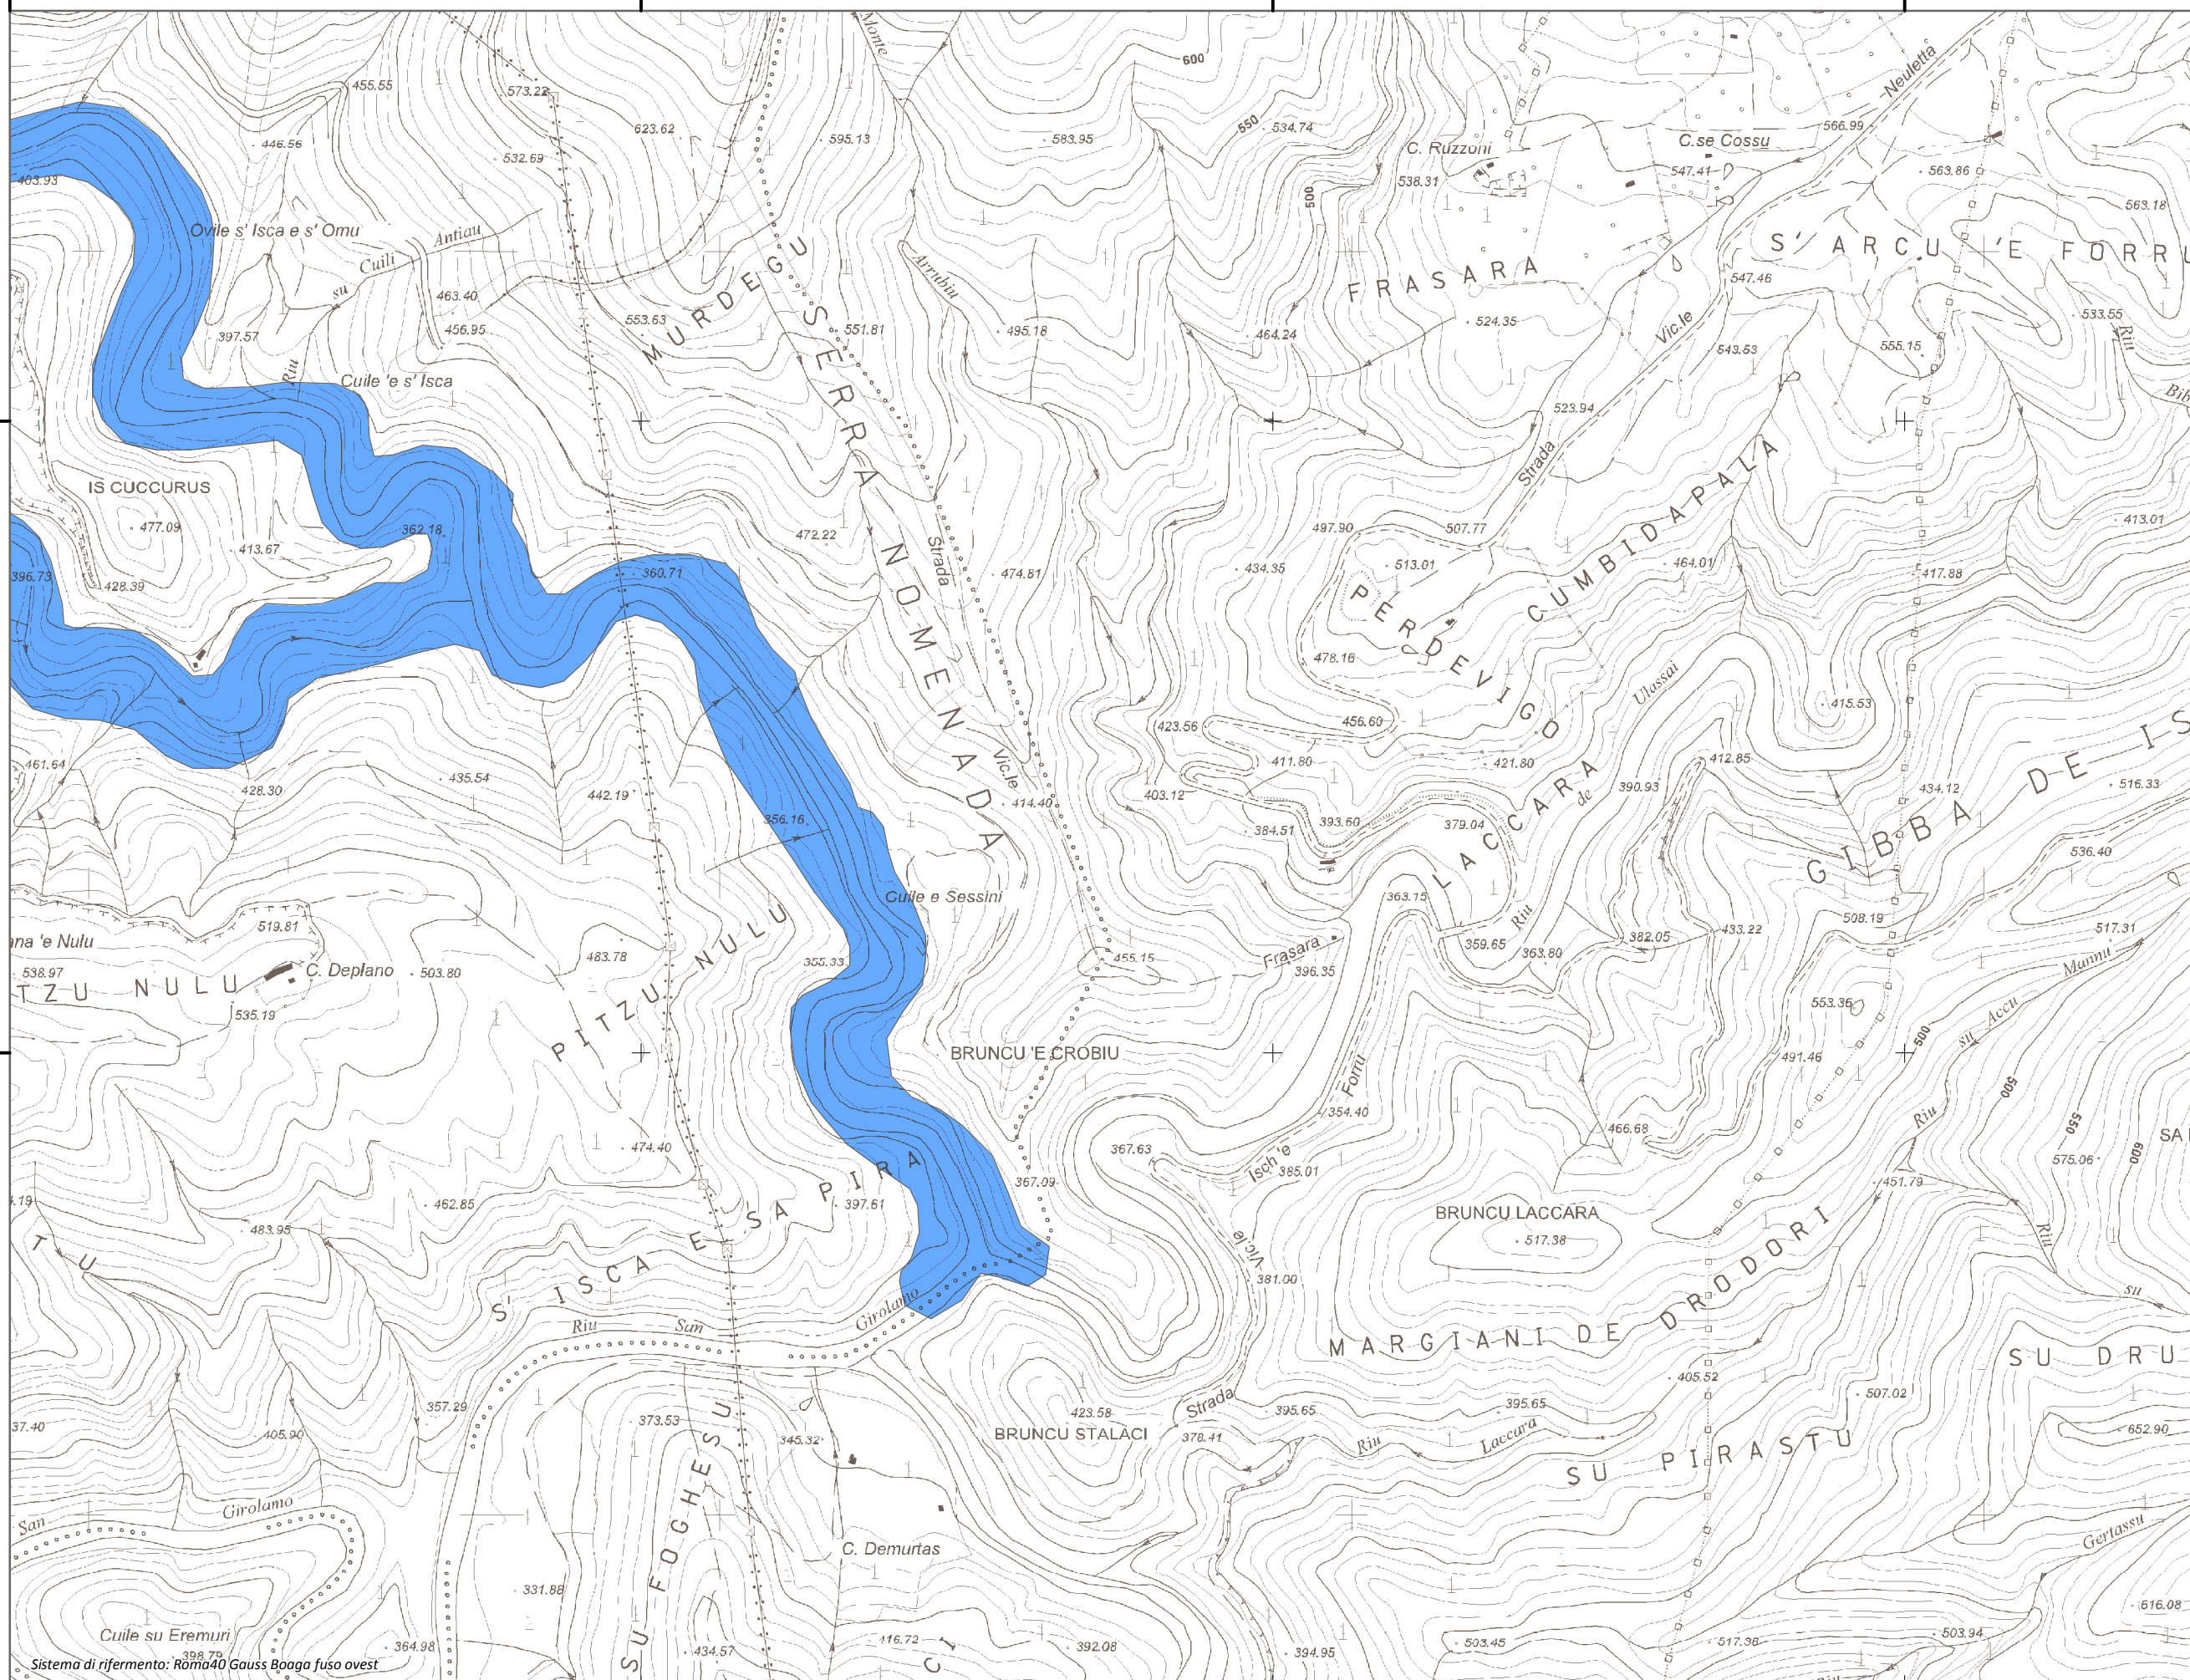

#### Mappa della Pericolosità da alluvione

Tavola:

**Hi-0615**

##### Classi di Pericolosità

- P3 - Elevata  
Tr ≤ 50 anni
- P2 - Media  
50 < Tr ≤ 200 anni
- P1 - Bassa  
Tr > 200 anni

Sub Bacino:

7: Flumendosa-Campidano-Cixerri

Data:

Luglio 2015

Revisione:

1.00

Scala 1:10.000

Sistema di riferimento: Roma40 Gauss Boaga fuso ovest