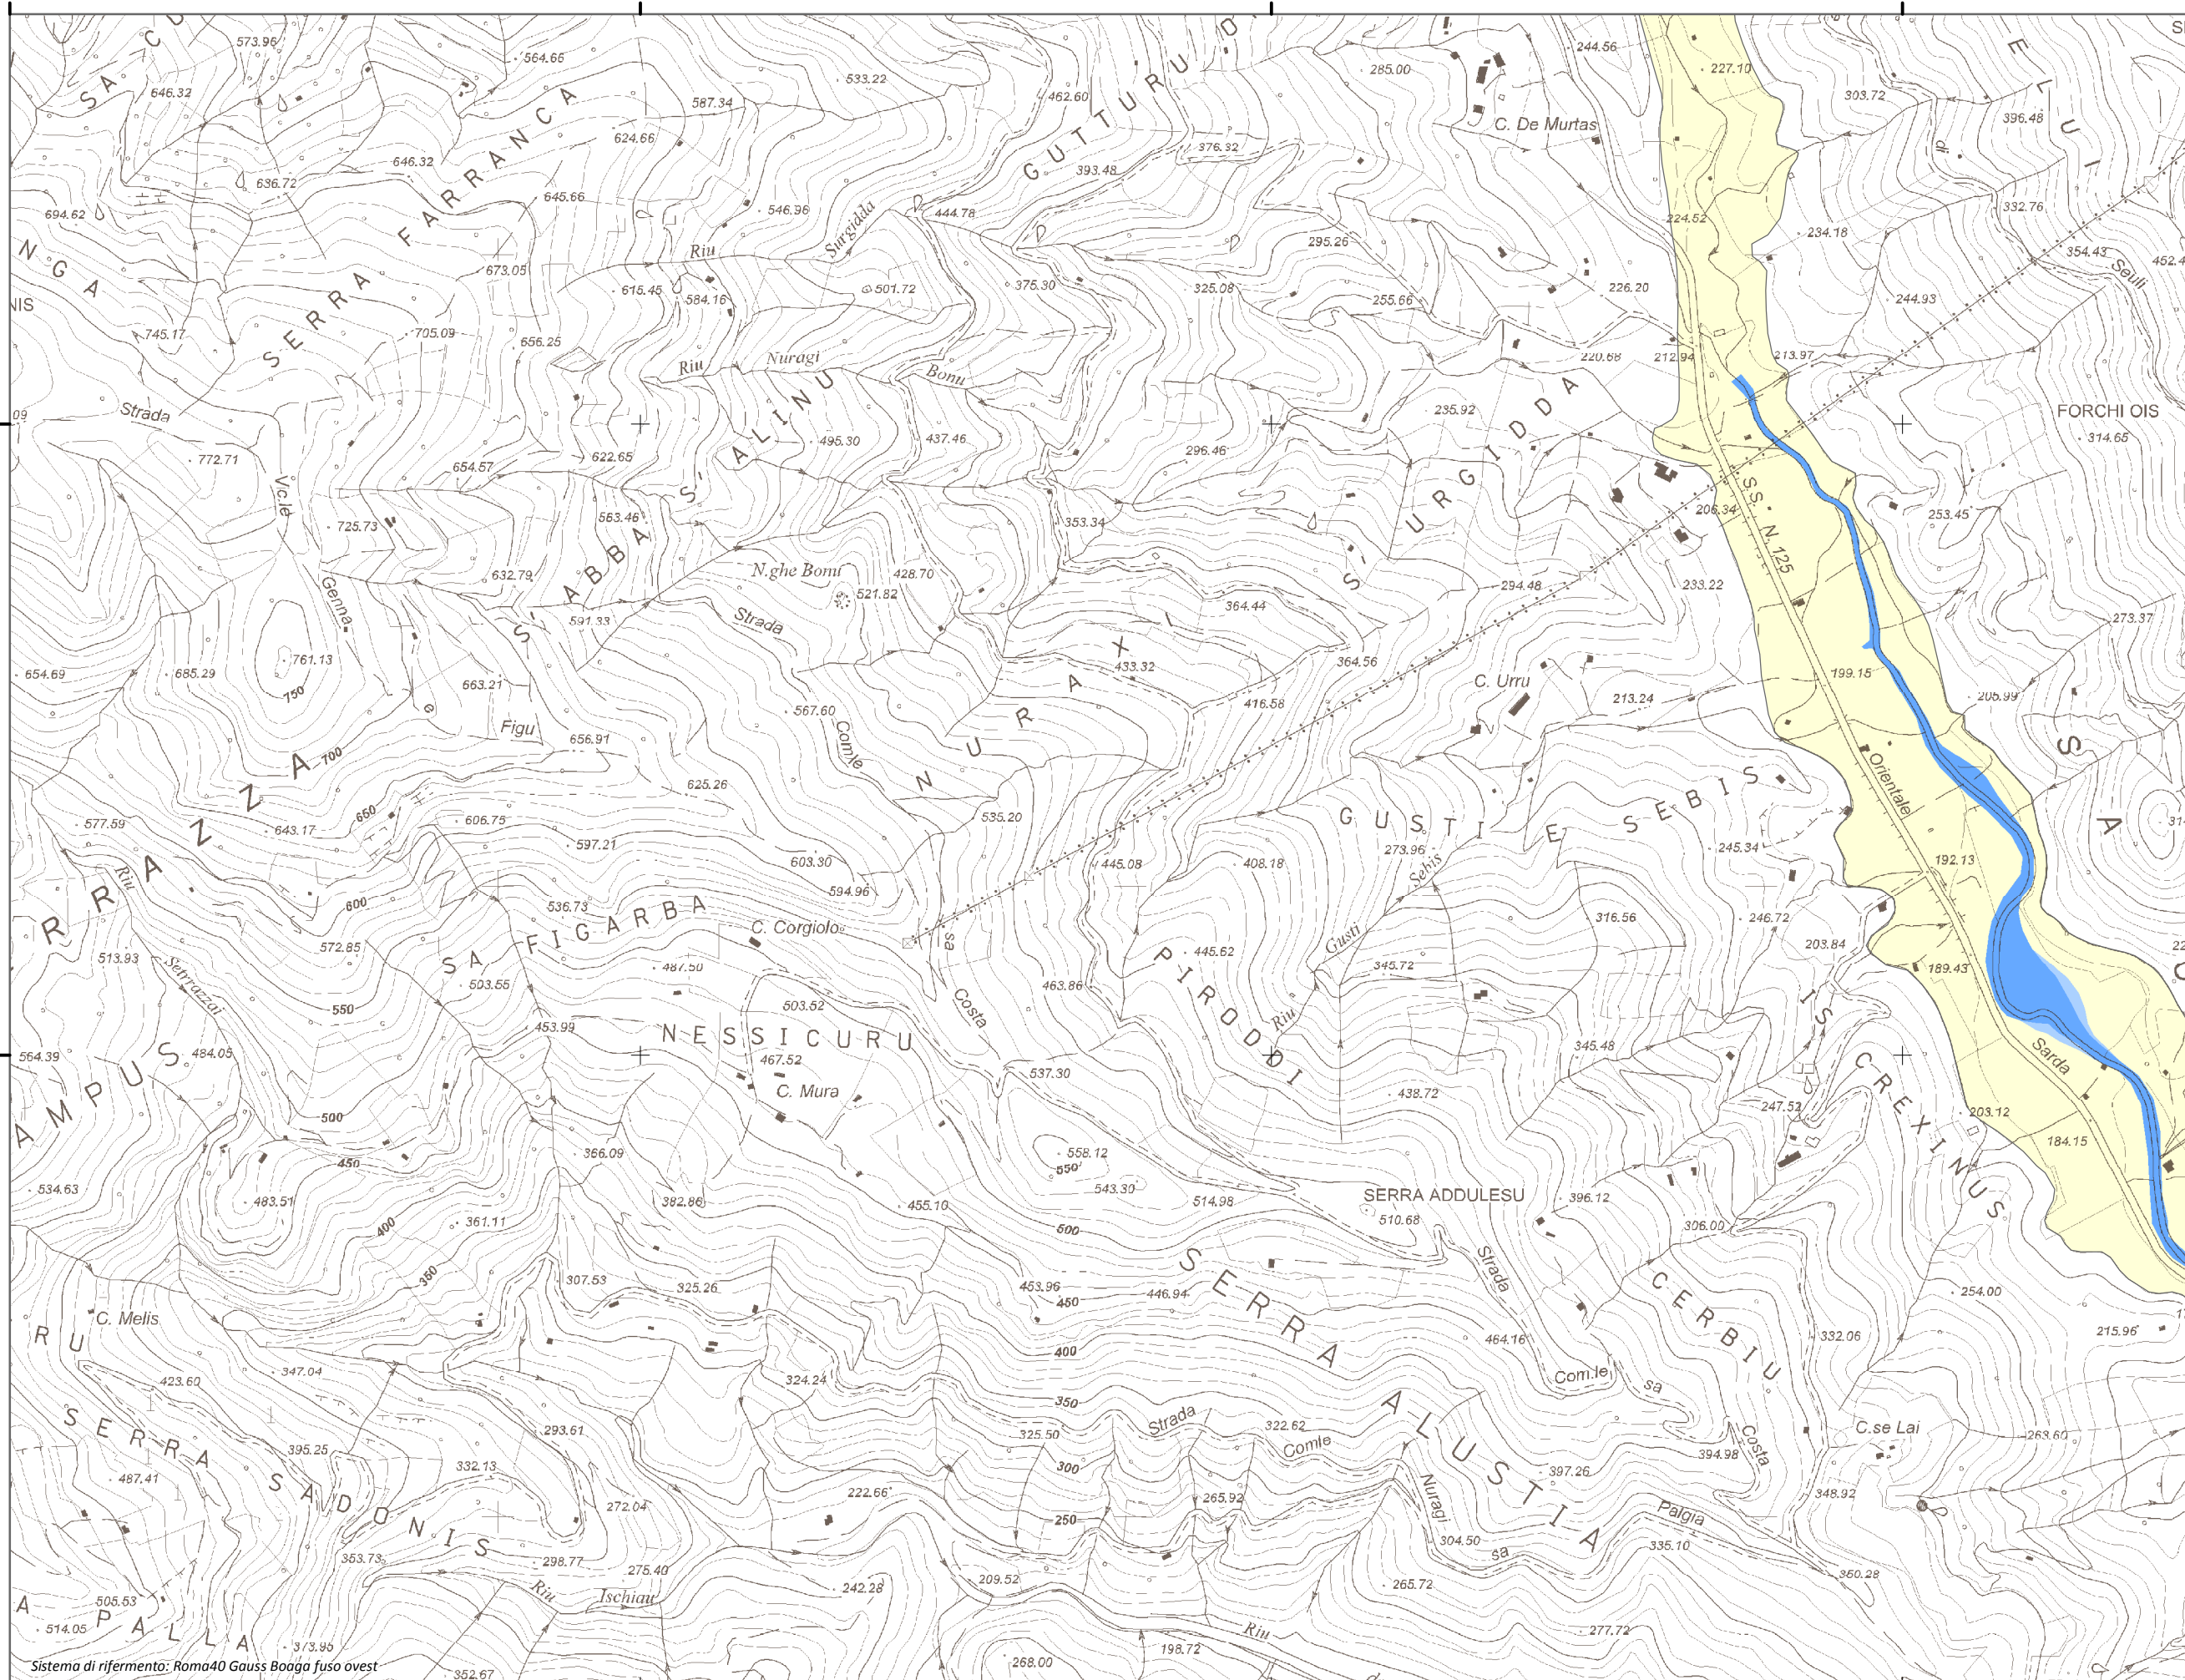

Mappa della Pericolosità da alluvione

Tavola:

Hi-0616

Legenda

Classi di Pericolosità

- P3 - Elevata
Tr ≤ 50 anni
- P2 - Media
50 < Tr ≤ 200 anni
- P1 - Bassa
Tr > 200 anni

Sub Bacino:

6: Sud-Orientale

Data:

Luglio 2015

Revisione:

1.00

Scala 1:10.000

Sistema di riferimento: Roma40 Gauss Boaga fuso ovest