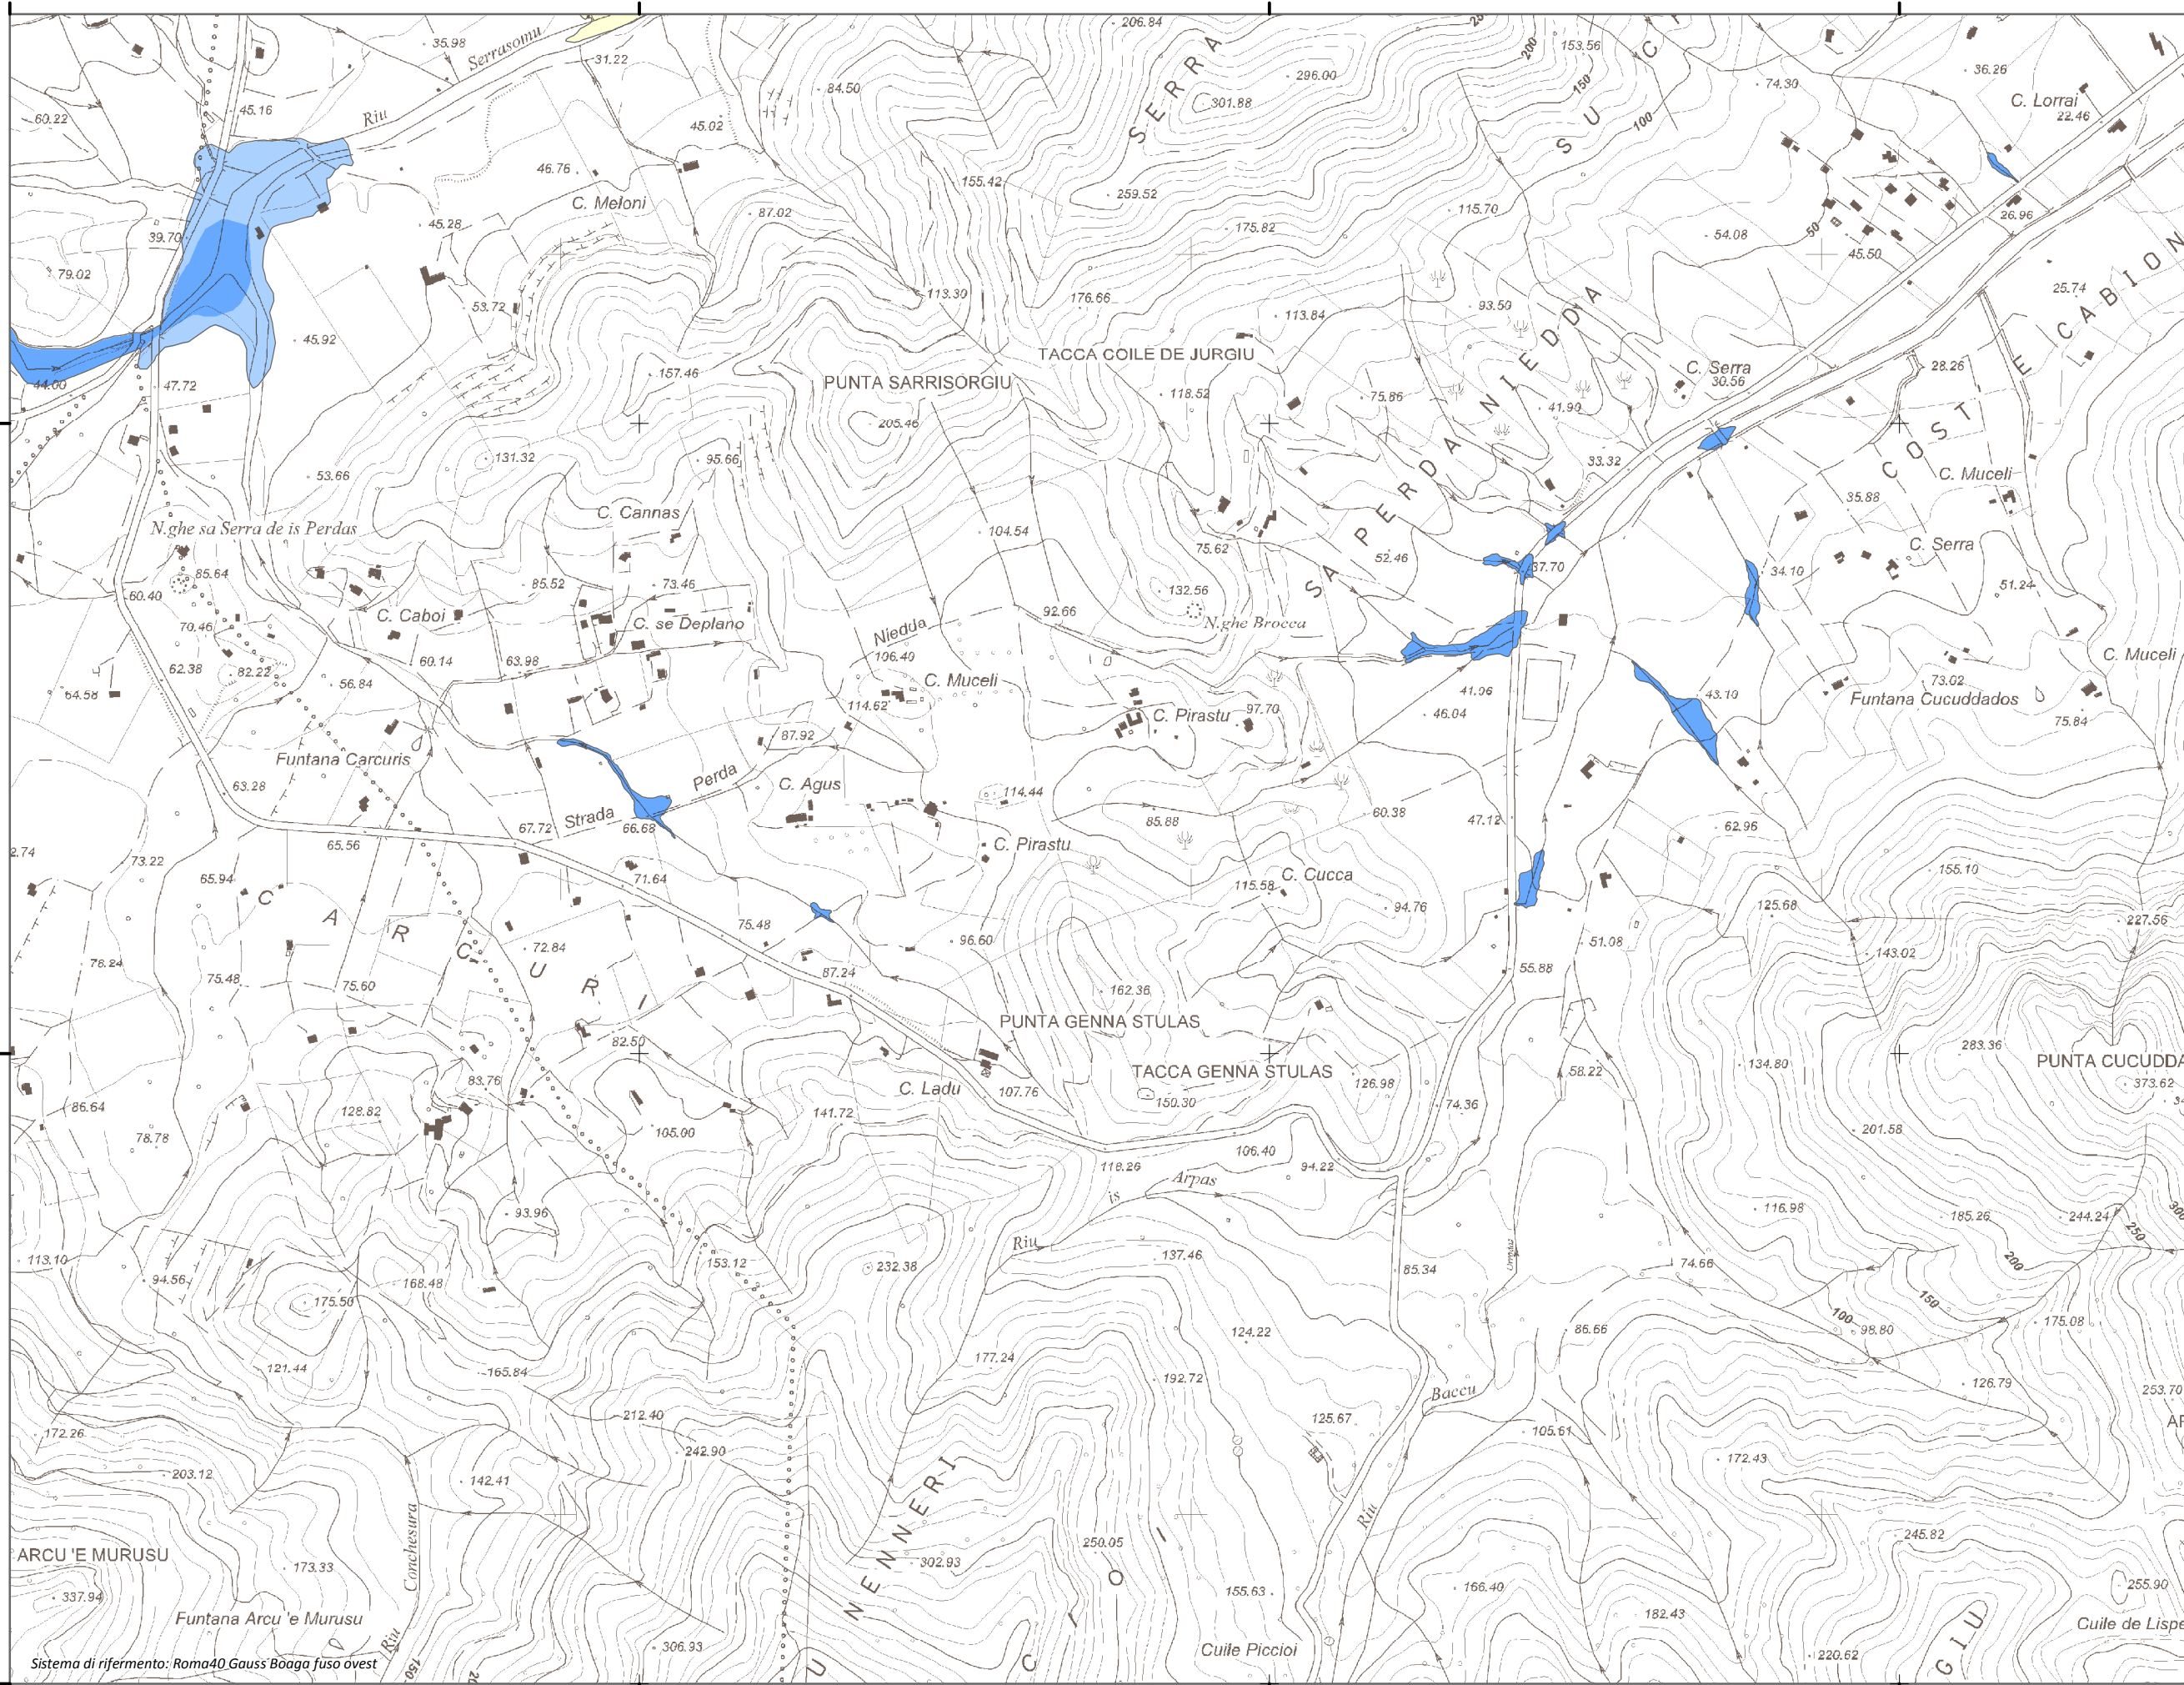

### Mapa della Pericolosità da alluvione

Tavola:

**Hi-0618**

#### Legenda

##### Classi di Pericolosità

- P3 - Elevata  
Tr ≤ 50 anni
- P2 - Media  
50 < Tr ≤ 200 anni
- P1 - Bassa  
Tr > 200 anni

Sub Bacino:

**6: Sud-Orientale**

Data:

Luglio 2015

Revisione:

1.00

Scala 1:10.000

Sistema di riferimento: Roma40 Gauss Boaga fuso ovest