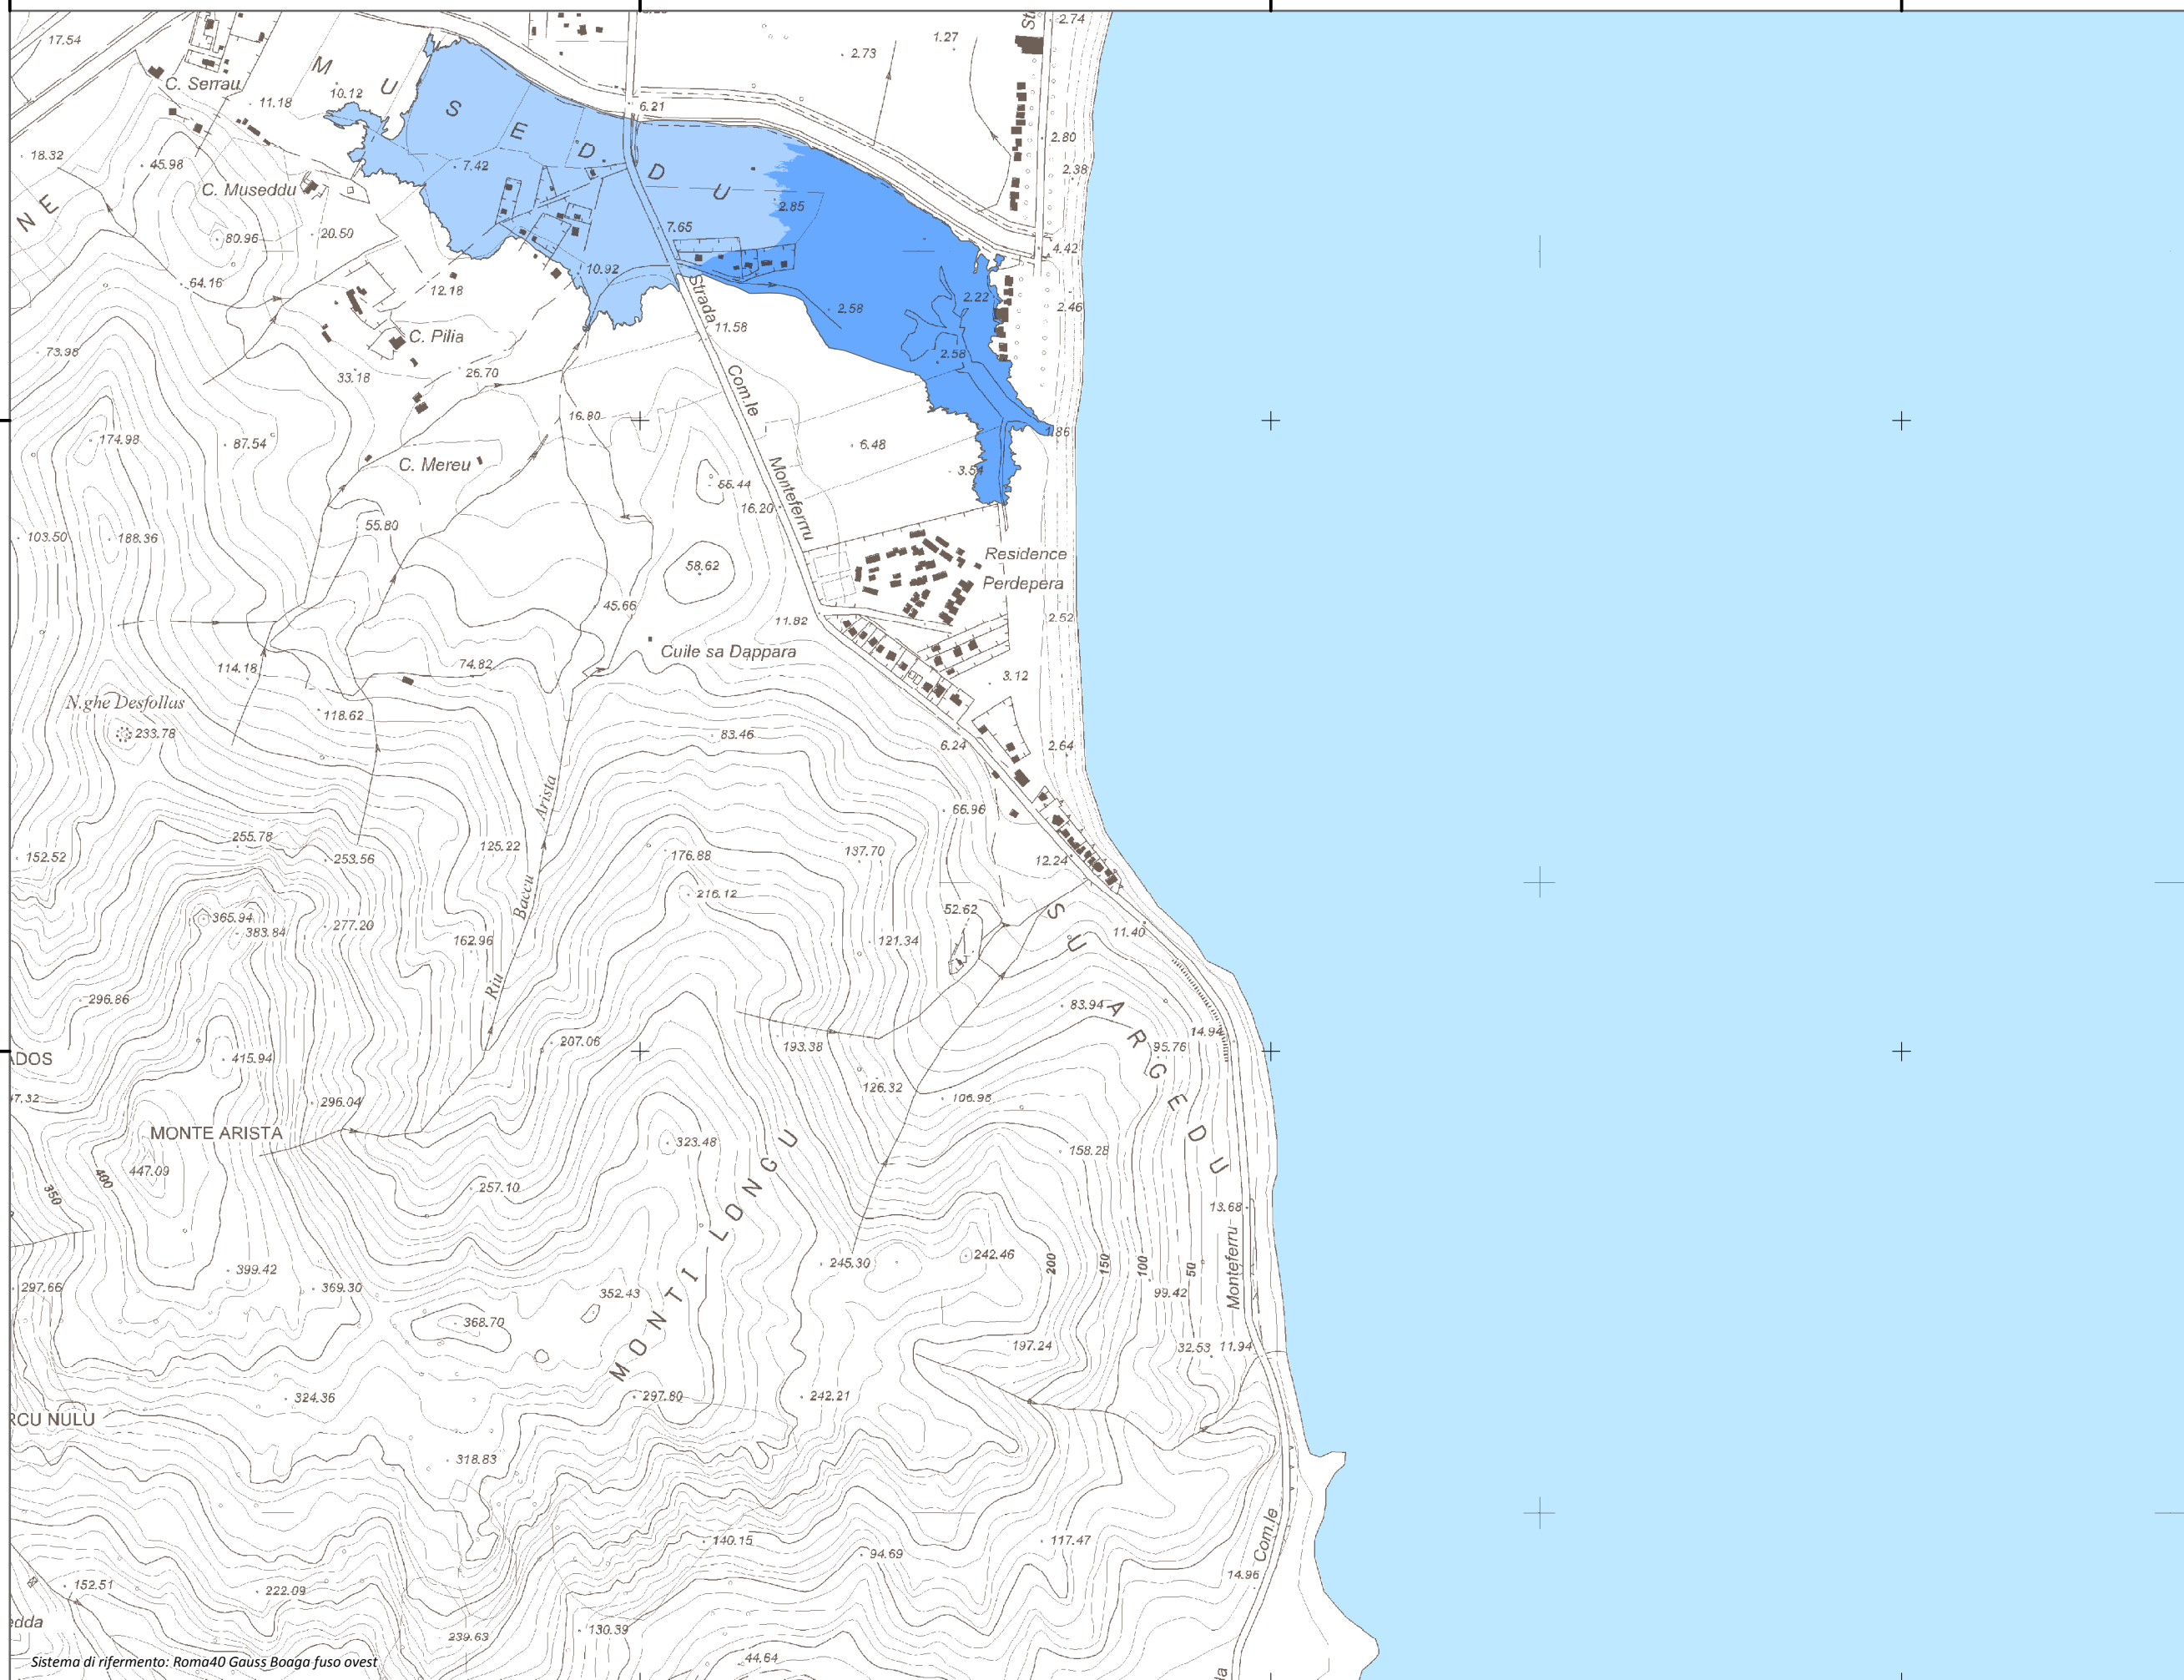

Mappa della Pericolosità da alluvione

Tavola:

Hi-0619

Legenda

Classi di Pericolosità

- P3 - Elevata
Tr ≤ 50 anni
- P2 - Media
50 < Tr ≤ 200 anni
- P1 - Bassa
Tr > 200 anni

Sub Bacino:

6: Sud-Orientale

Data:

Luglio 2015

Revisione:

1.00

Scala 1:10.000

Sistema di riferimento: Roma40 Gauss Boaga fuso ovest